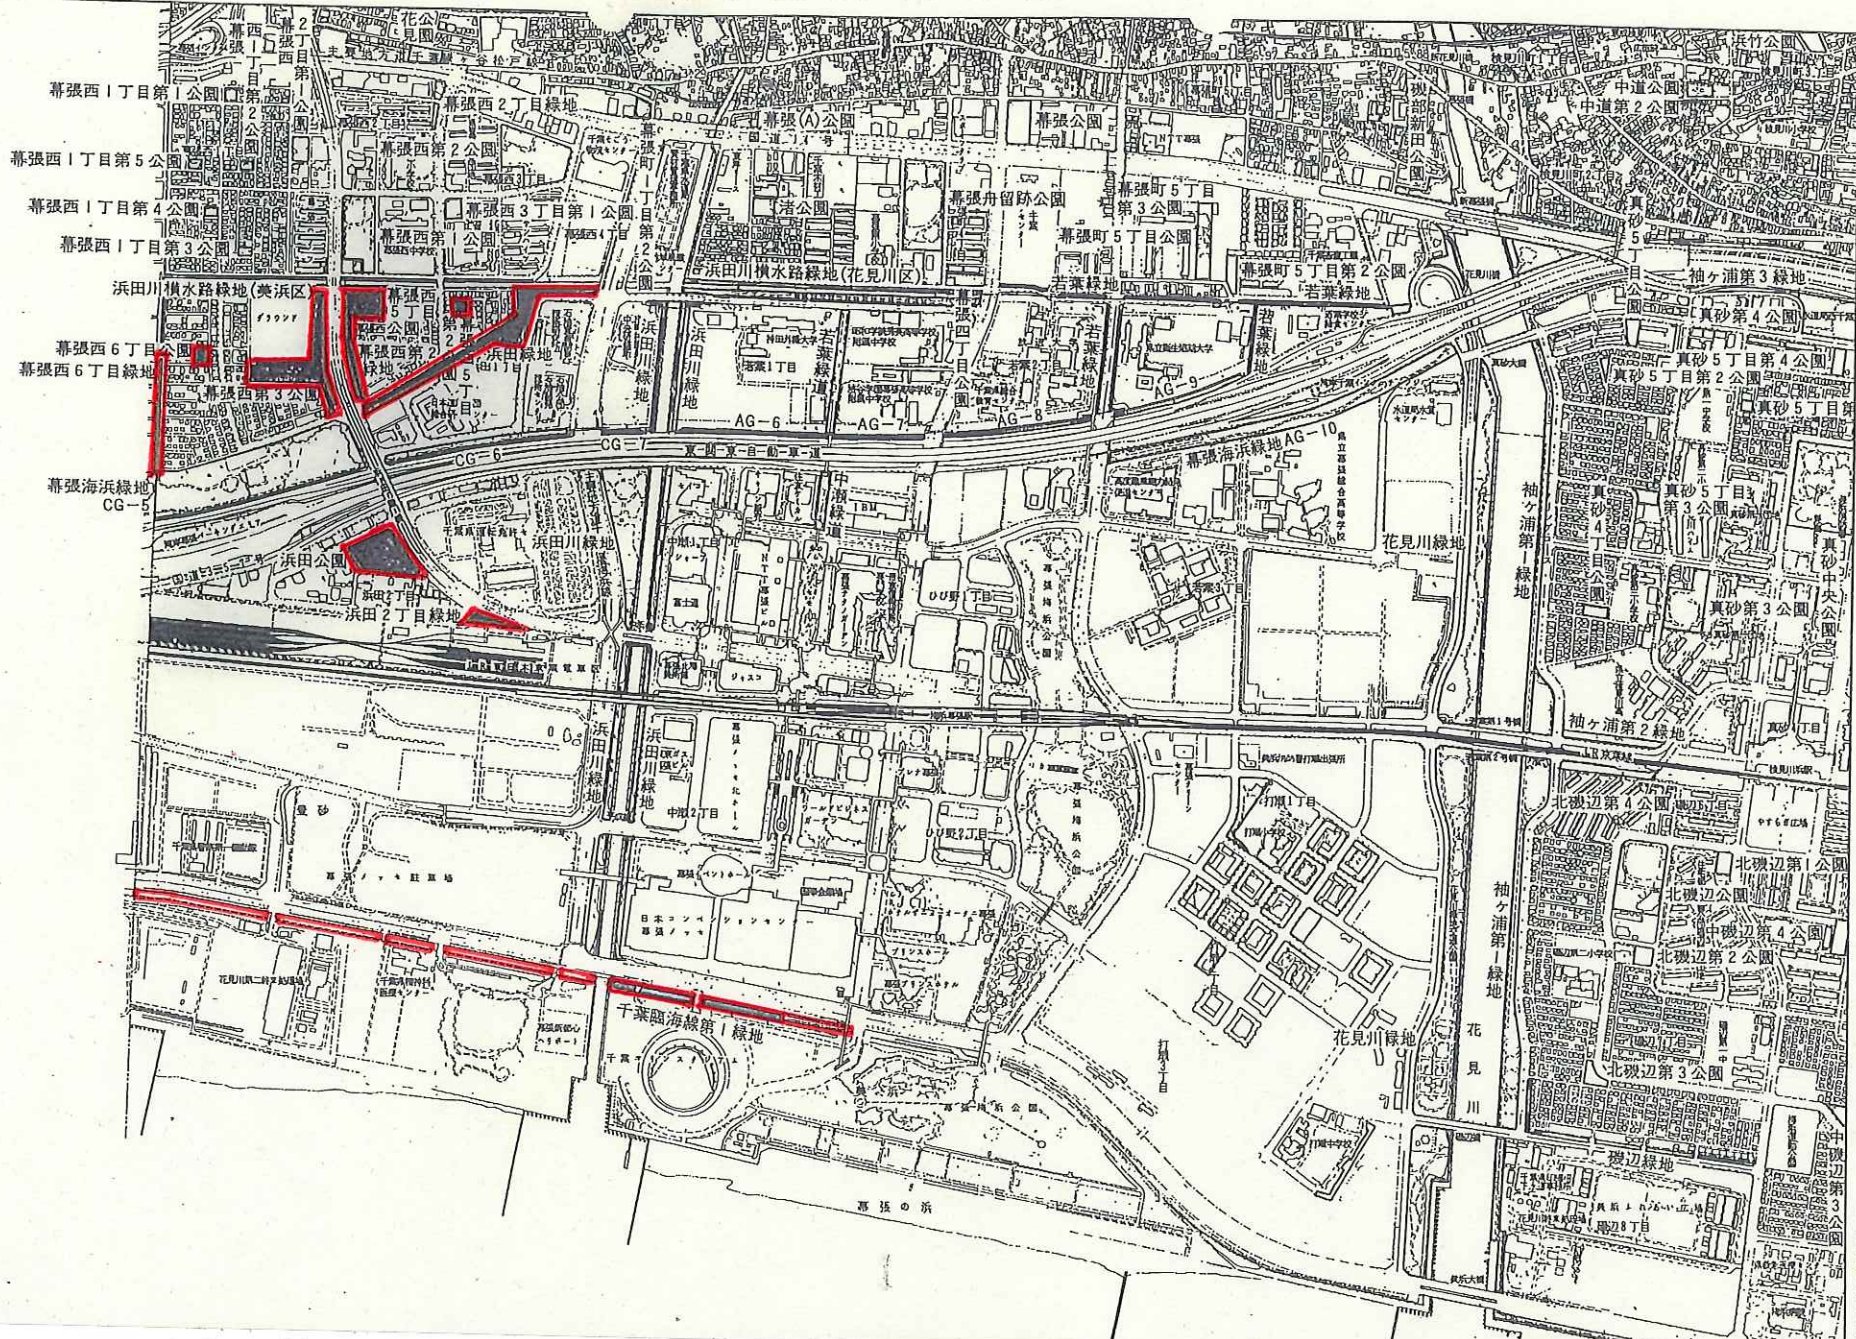

平成十年三月作成

浜田地区公園等維持管理業務委託

 今回施工箇所

位置図

株式会社 写 測 調製

千葉市西部公園緑地事務所

0 500 1000 1500m