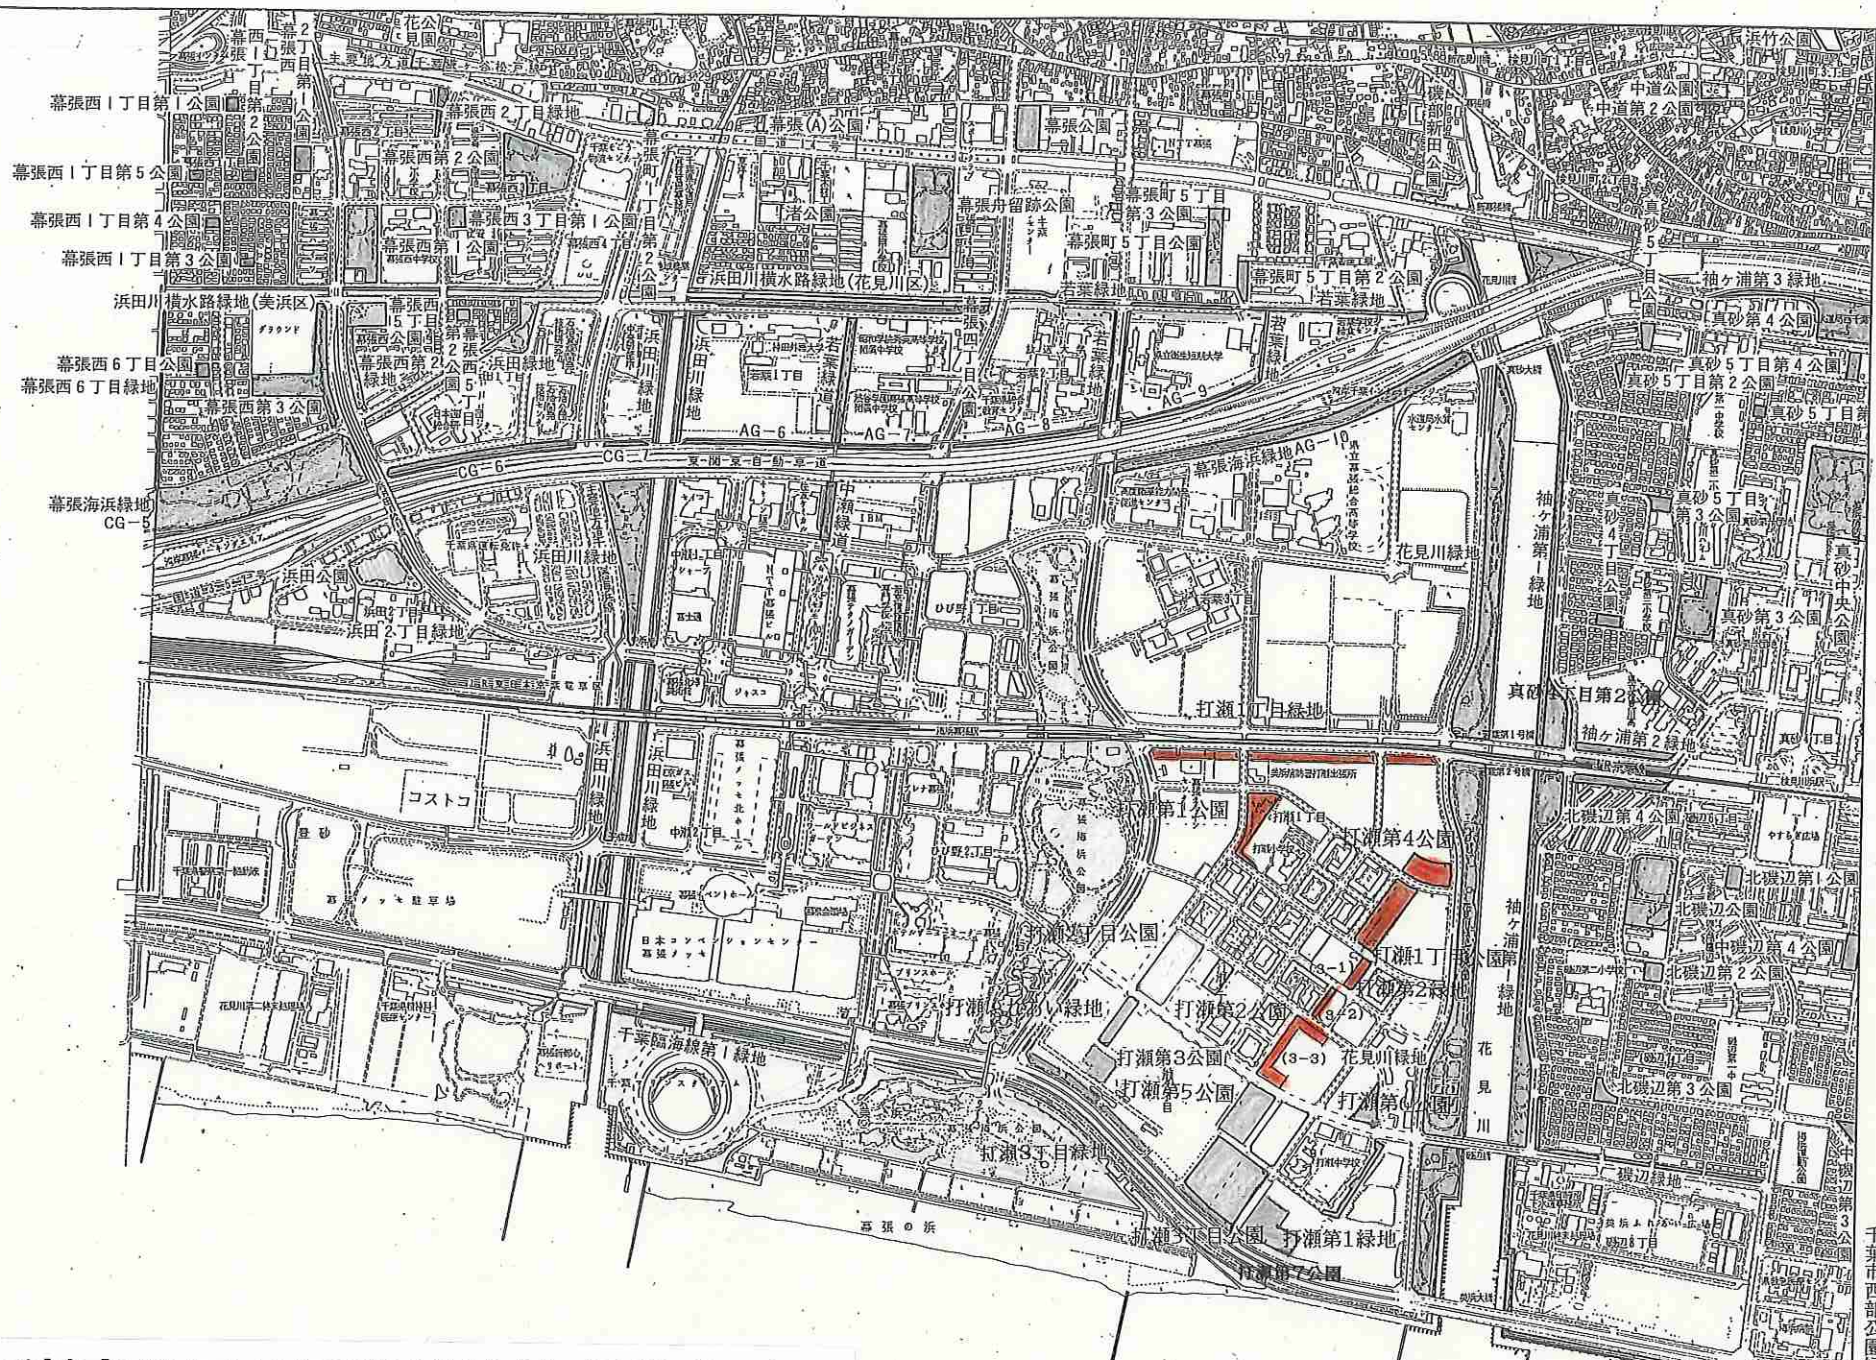

幕張西地区図

平成十年三月作成

株式会社 写真測量

打瀬東地区公園等維持管理業務委託

今回委託箇所

位置図

千葉市西部公園緑地事務所

狹見川の浜