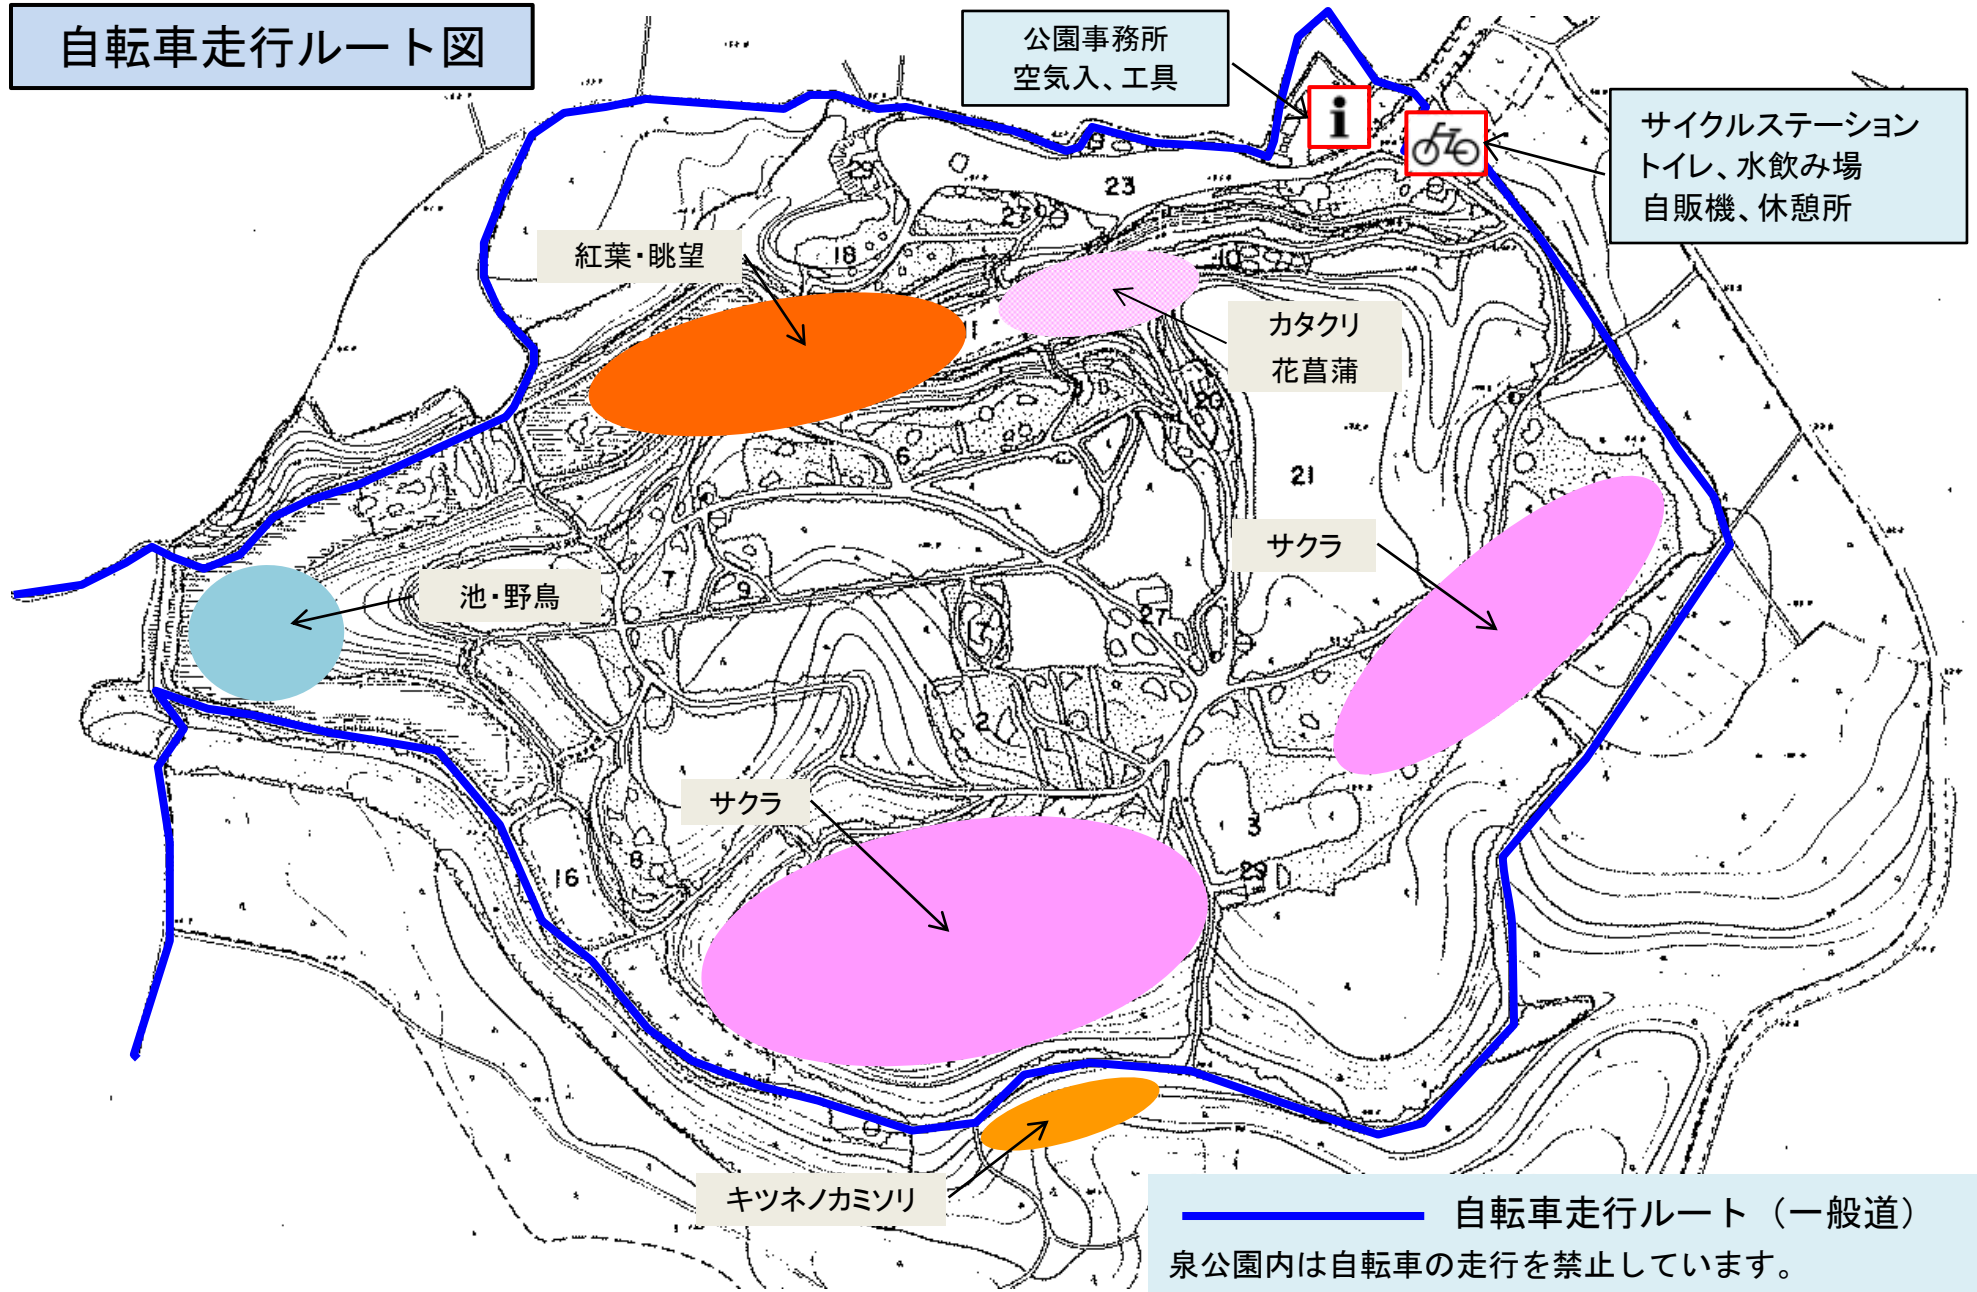

自転車走行ルート図

——— 自転車走行ルート（一般道）
泉公園内は自転車の走行を禁止しています。
自転車は上図のルートを走行してください。
ルートは幅員 2~3mと狭くカーブや坂が多い上、人や車の往来もあるので、注意してゆっくり走りましょう。