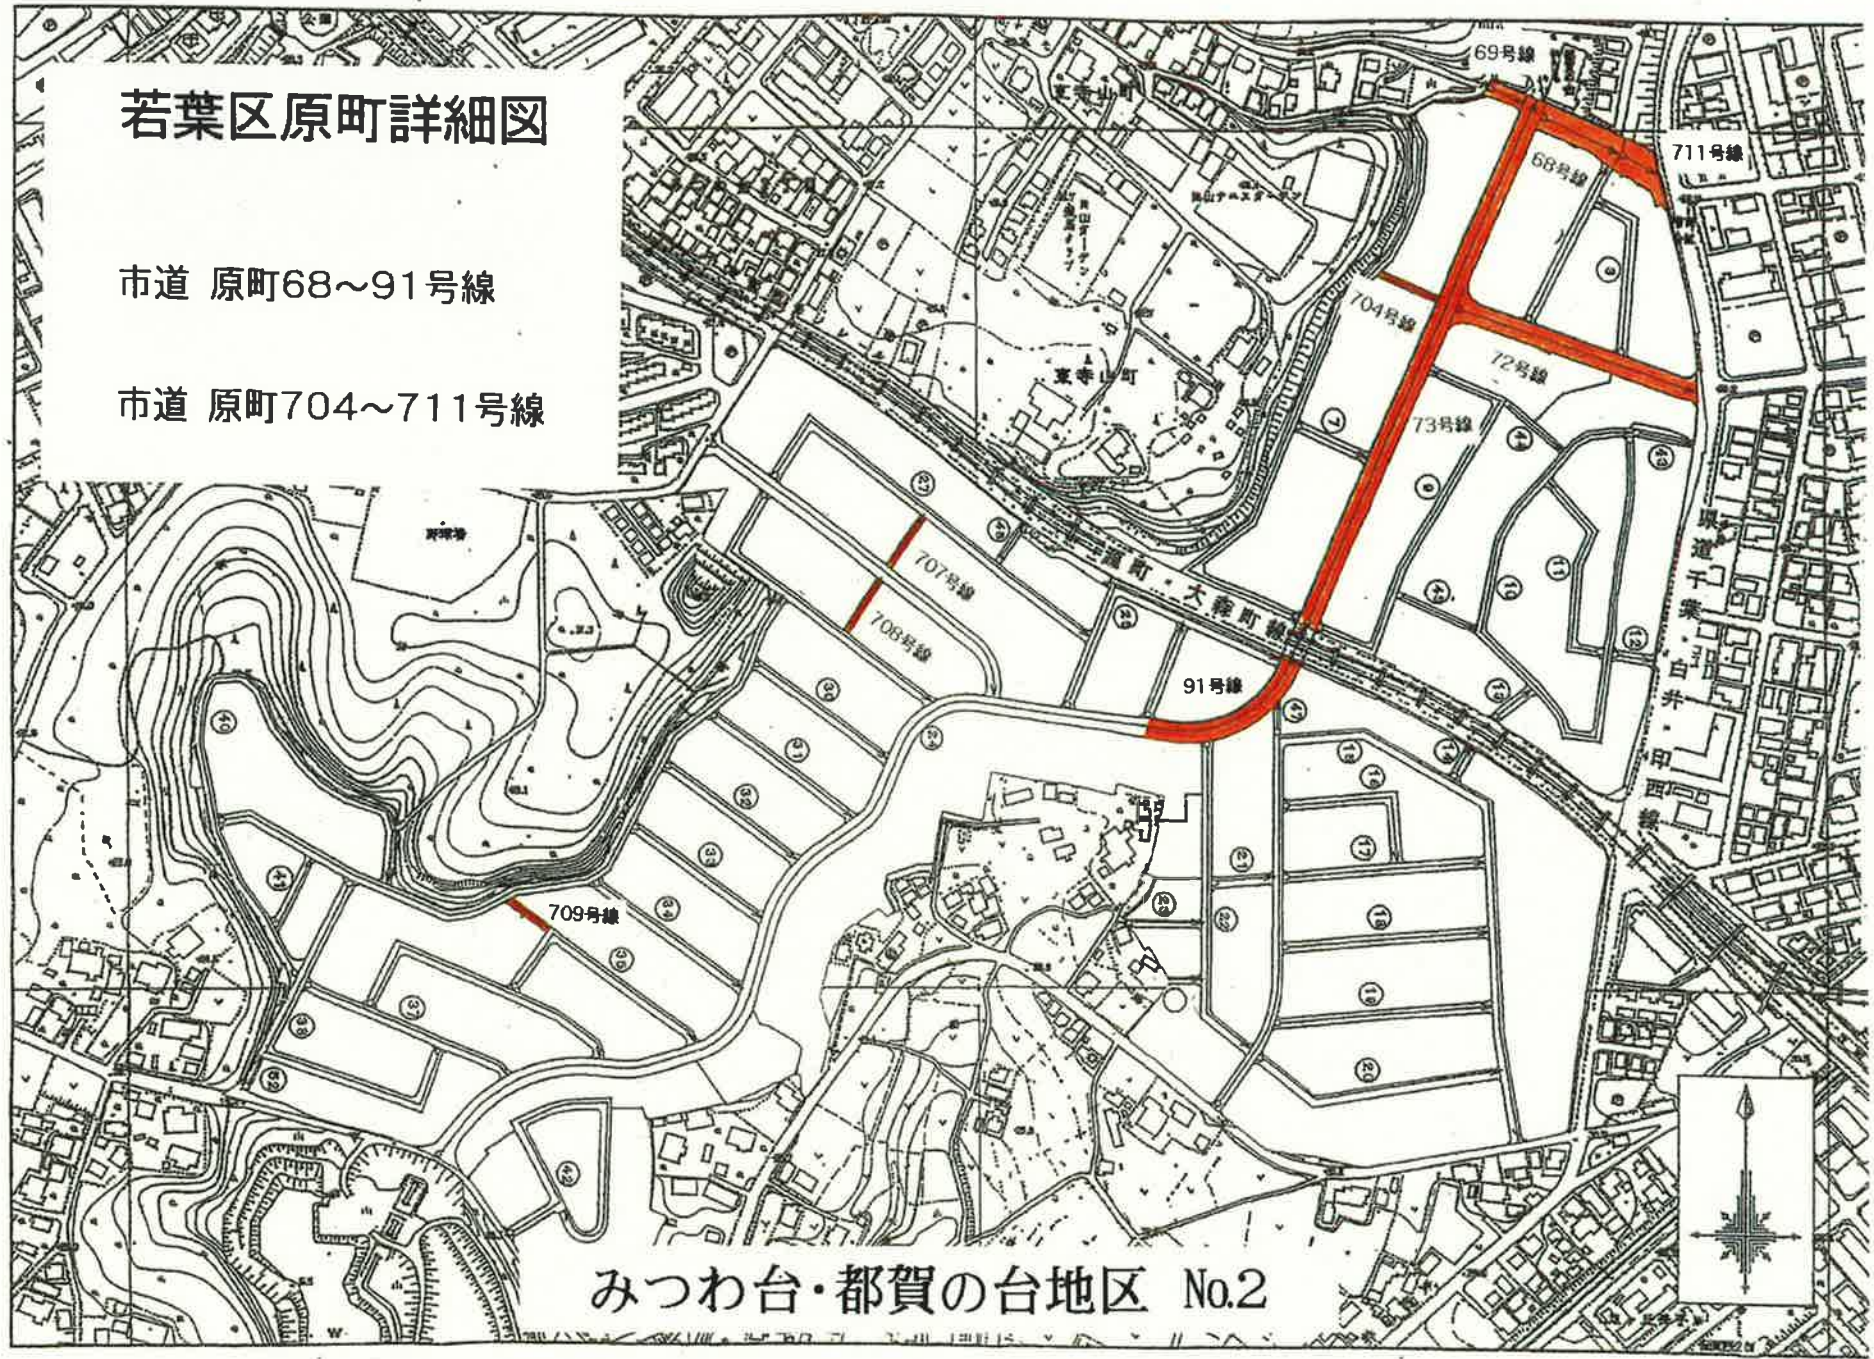

みつわ台・都賀の台地区 No.1

# 若葉区原町詳細図

市道 原町68~91号線

市道 原町704~711号線

みつわ台・都賀の台地区 No.2