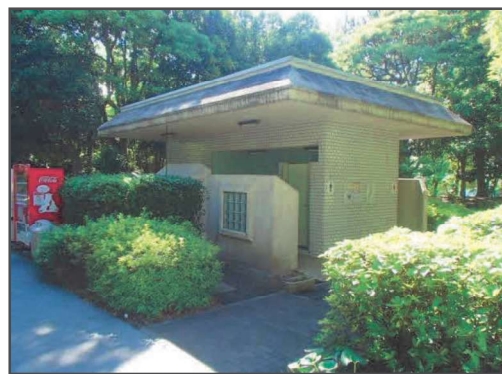

幕張海浜公園の主な施設紹介

主な公園施設 《Aブロック》

A-1 噴水広場

A-2 駐車場※

A-3 トイレ

A-4 藤棚

A-5 モニュメント広場

A-6 管理ヤード倉庫