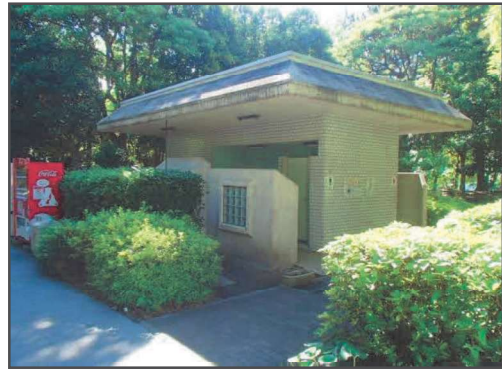

幕張海浜公園の主な施設紹介

主な公園施設 《Aブロック》

A-1 噴水広場

A-2 駐車場※

A-3 トイレ

A-4 藤棚

A-5 モニュメント広場

A-6 管理ヤード倉庫

A-7 芝生広場

※駐車場開閉機(リース契約)を使用する場合は事業者の費用負担となります。

主な公園施設 《Bブロック》

B-1 大芝生広場

B-2 噴水広場(現在、噴水は利用を中止しています)

B-3 駐車場

B-4 トイレ

B-5 花時計