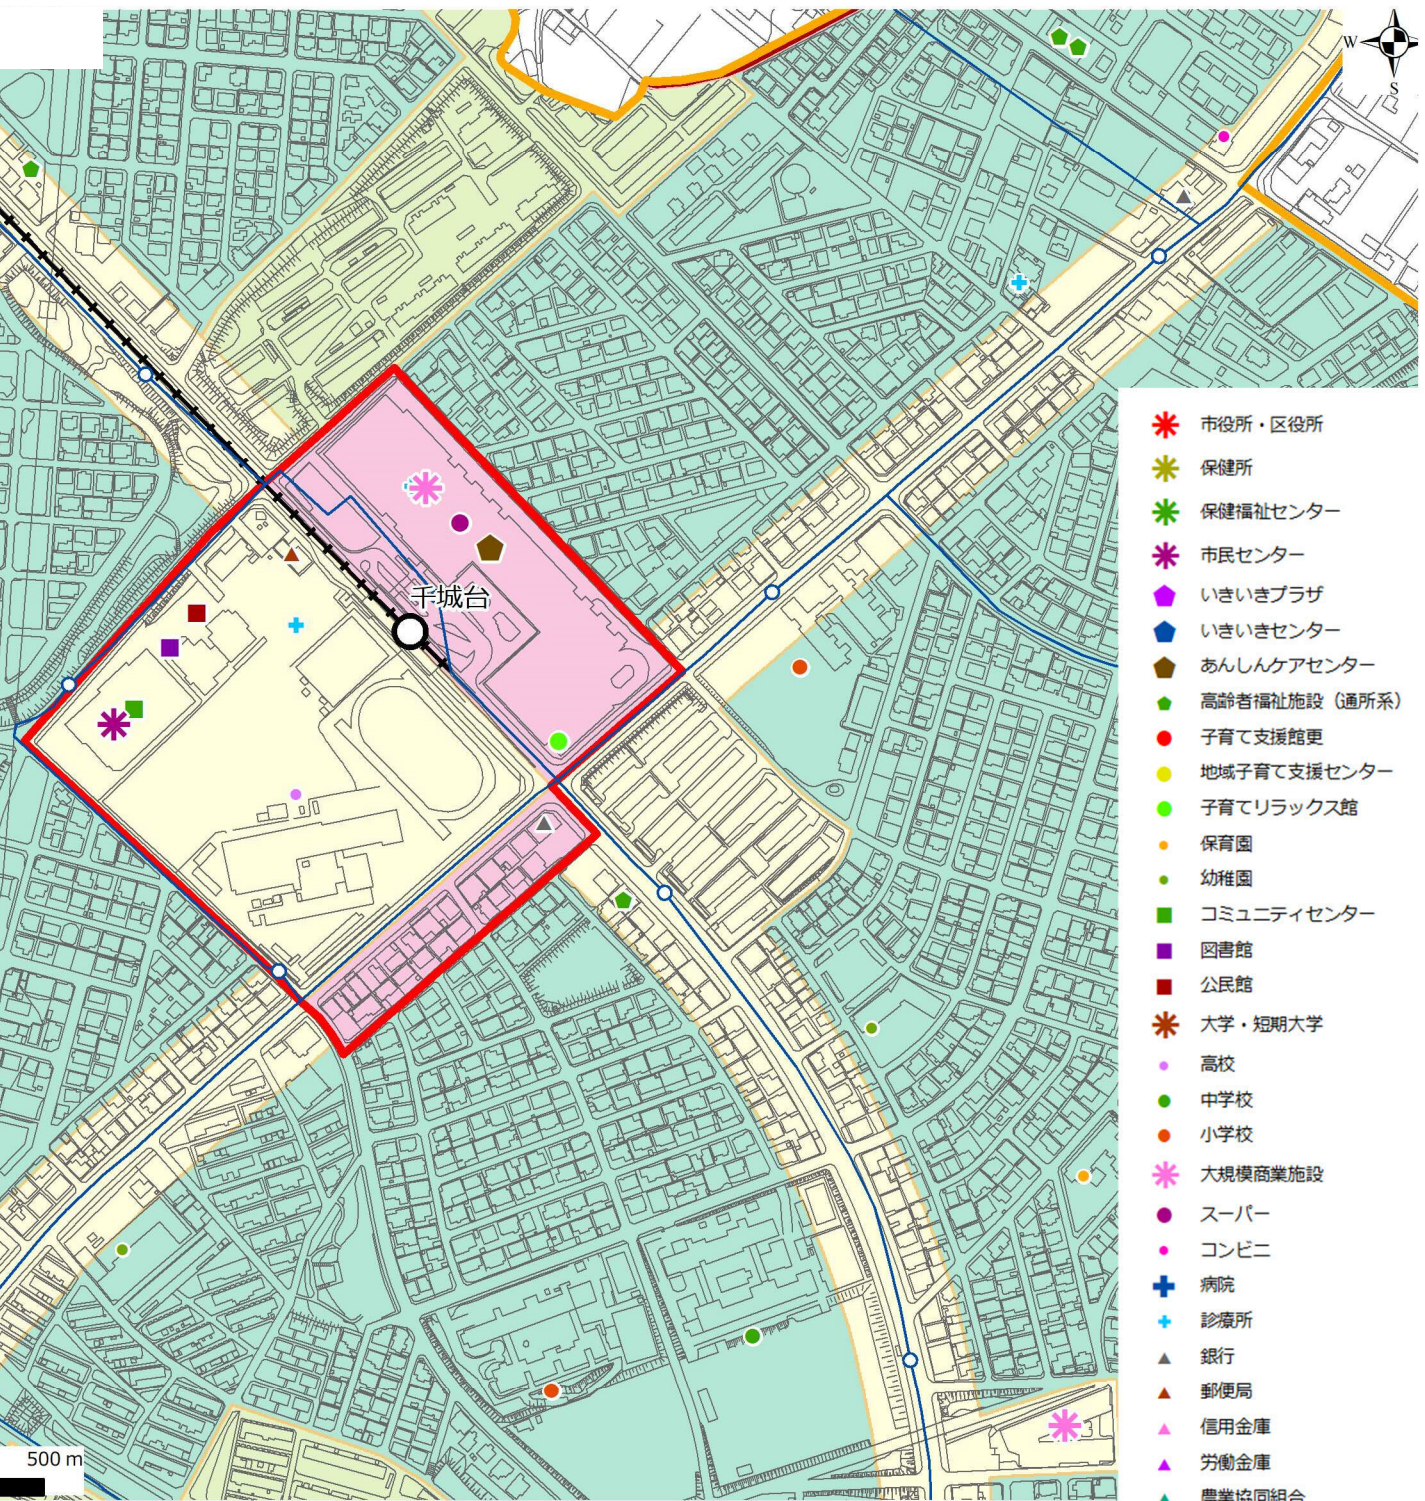

# 【地域拠点】千城台駅周辺(面積：約10.0ha)

誘導施設種別		本区域での位置づけ
行政	市役所・区役所	誘導施設
	保健所	誘導施設
	保健福祉センター	誘導施設
高齢者福祉	高齢者交流施設	誘導施設
子育て支援	子育て支援館	誘導施設
	子育てリラックス館	誘導施設
商業	大規模商業施設	誘導施設

- 都市機能誘導区域**
- 都市機能誘導区域 (赤線)
  - 居住促進区域 (黄線)
  - 市街化区域 (白線)
- 用途地域**
- 第一種低層住居専用地域
  - 第二種低層住居専用地域
  - 第一種中高層住居専用地域
  - 第二種中高層住居専用地域
  - 第一種住居地域
  - 第二種住居地域
  - 準住居地域
  - 近隣商業地域
  - 商業地域
  - 準工業地域
  - 工業地域
  - 工業専用地域

- 市役所・区役所
- 保健所
- 保健福祉センター
- 市民センター
- いきいきプラザ
- いきいきセンター
- あんしんケアセンター
- 高齢者福祉施設 (通所系)
- 子育て支援館更
- 地域子育て支援センター
- 子育てリラックス館
- 保育園
- 幼稚園
- コミュニティセンター
- 図書館
- 公民館
- 大学・短期大学
- 高校
- 中学校
- 小学校
- 大規模商業施設
- スーパー
- コンビニ
- 病院
- 診療所
- 銀行
- 郵便局
- 信用金庫
- 労働金庫
- 農業協同組合