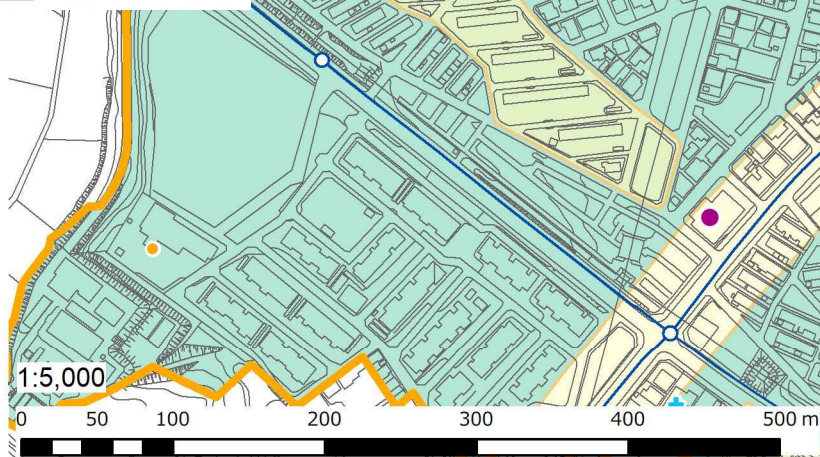

# 【地域拠点】千城台駅周辺(面積：約10.0ha)

誘導施設種別		本区域での位置づけ
行政	市役所・区役所	誘導施設
	保健所	誘導施設
	保健福祉センター	誘導施設
高齢者福祉	高齢者交流施設	誘導施設
子育て支援	子育て支援館	誘導施設
	子育てリラックス館	誘導施設
商業	大規模商業施設	誘導施設

- 都市機能誘導区域**
- 都市機能誘導区域 (赤線)
  - 居住促進区域 (黄線)
  - 市街化区域 (白線)
- 用途地域**
- 第一種低層住居専用地域
  - 第二種低層住居専用地域
  - 第一種中高層住居専用地域
  - 第二種中高層住居専用地域
  - 第一種住居地域
  - 第二種住居地域
  - 準住居地域
  - 近隣商業地域
  - 商業地域
  - 準工業地域
  - 工業地域
  - 工業専用地域