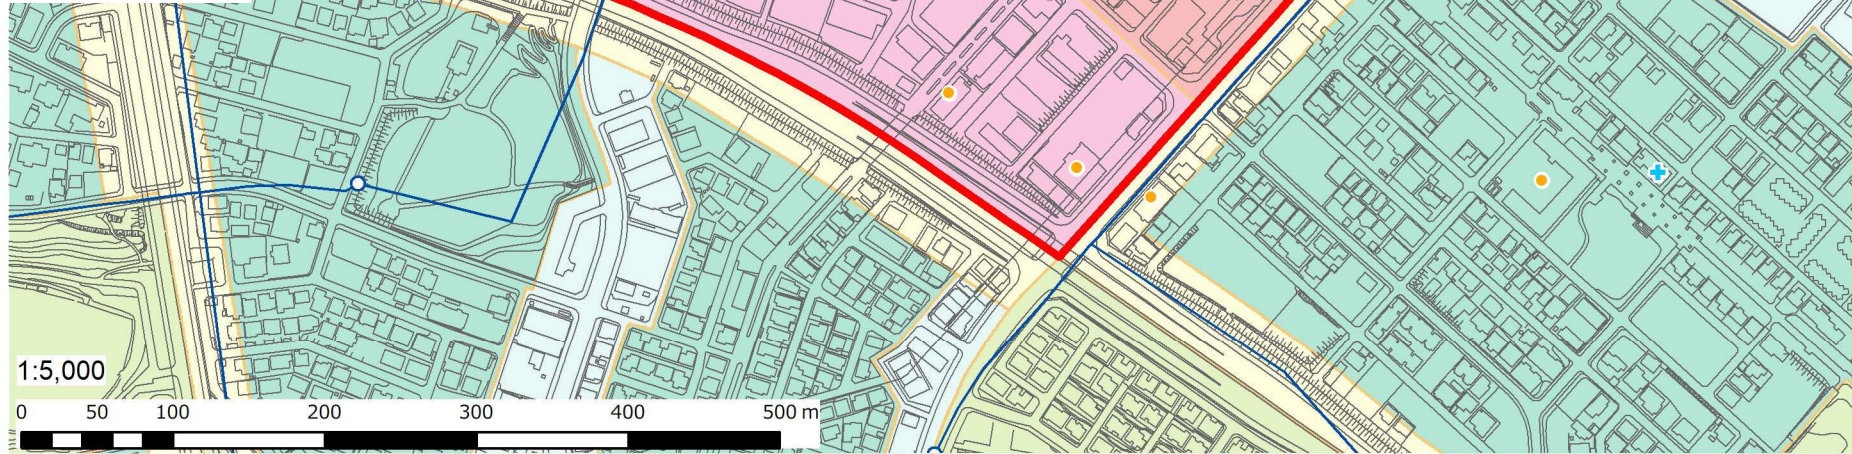

# 【地域拠点】鎌取駅周辺(面積：約26.3ha)

誘導施設種別		本区域での位置づけ
行政	市役所・区役所	誘導施設
	保健所	誘導施設
	保健福祉センター	誘導施設
高齢者福祉	高齢者交流施設	誘導施設
子育て支援	子育て支援館	誘導施設
	子育てリラックス館	誘導施設
商業	大規模商業施設	誘導施設

- 都市機能誘導区域
- 居住促進区域
- 市街化区域
- 用途地域**
- 第一種低層住居専用地域
- 第二種低層住居専用地域
- 第一種中高層住居専用地域
- 第二種中高層住居専用地域
- 第一種住居地域
- 第二種住居地域
- 準住居地域
- 近隣商業地域
- 商業地域
- 準工業地域
- 工業地域
- 工業専用地域

- ✳ 市役所・区役所
- ✳ 保健所
- ✳ 保健福祉センター
- ✳ 市民センター
- ✳ いきいきプラザ
- ✳ いきいきセンター
- ✳ あんしんケアセンター
- 高齢者福祉施設(通所系)
- 子育て支援館更
- 地域子育て支援センター
- 子育てリラックス館
- 保育園
- 幼稚園
- コミュニティセンター
- 図書館
- 公民館
- ✳ 大学・短期大学
- 高校
- 中学校
- 小学校
- ✳ 大規模商業施設
- スーパー
- コンビニ
- + 病院
- + 診療所
- ▲ 銀行
- ▲ 郵便局
- ▲ 信用金庫
- ▲ 労働金庫
- ▲ 農業協同組合