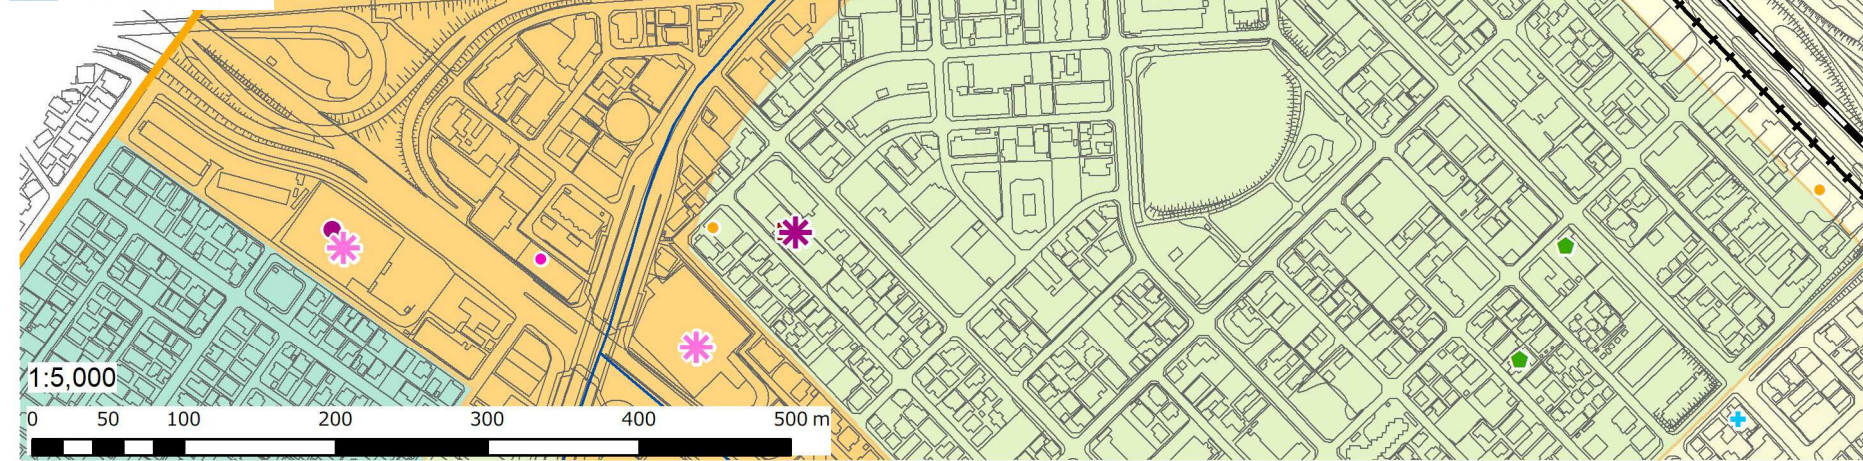

# 【地域拠点】幕張本郷駅周辺(面積：約13.3ha)

誘導施設種別		本区域での位置づけ
行政	市役所・区役所	誘導施設
	保健所	誘導施設
	保健福祉センター	誘導施設
高齢者福祉	高齢者交流施設	誘導施設
子育て支援	子育て支援館	誘導施設
	子育てリラックス館	誘導施設
商業	大規模商業施設	誘導施設

- 都市機能誘導区域
- 居住促進区域
- 市街化区域

- 用途地域
- 第一種低層住居専用地域
  - 第二種低層住居専用地域
  - 第一種中高層住居専用地域
  - 第二種中高層住居専用地域
  - 第一種住居地域
  - 第二種住居地域
  - 準住居地域
  - 近隣商業地域
  - 商業地域
  - 準工業地域
  - 工業地域
  - 工業専用地域

- ✳ 市役所・区役所
- ✳ 保健所
- ✳ 保健福祉センター
- ✳ 市民センター
- ✳ いきいきプラザ
- ✳ いきいきセンター
- ✳ あんしんケアセンター
- ✳ 高齢者福祉施設(通所系)
- 子育て支援館更
- 地域子育て支援センター
- 子育てリラックス館
- 保育園
- 幼稚園
- コミュニティセンター
- 図書館
- 公民館
- ✳ 大学・短期大学
- 高校
- 中学校
- 小学校
- ✳ 大規模商業施設
- スーパー
- コンビニ
- + 病院
- + 診療所
- ▲ 銀行
- ▲ 郵便局
- ▲ 信用金庫
- ▲ 労働金庫
- ▲ 農業協同組合