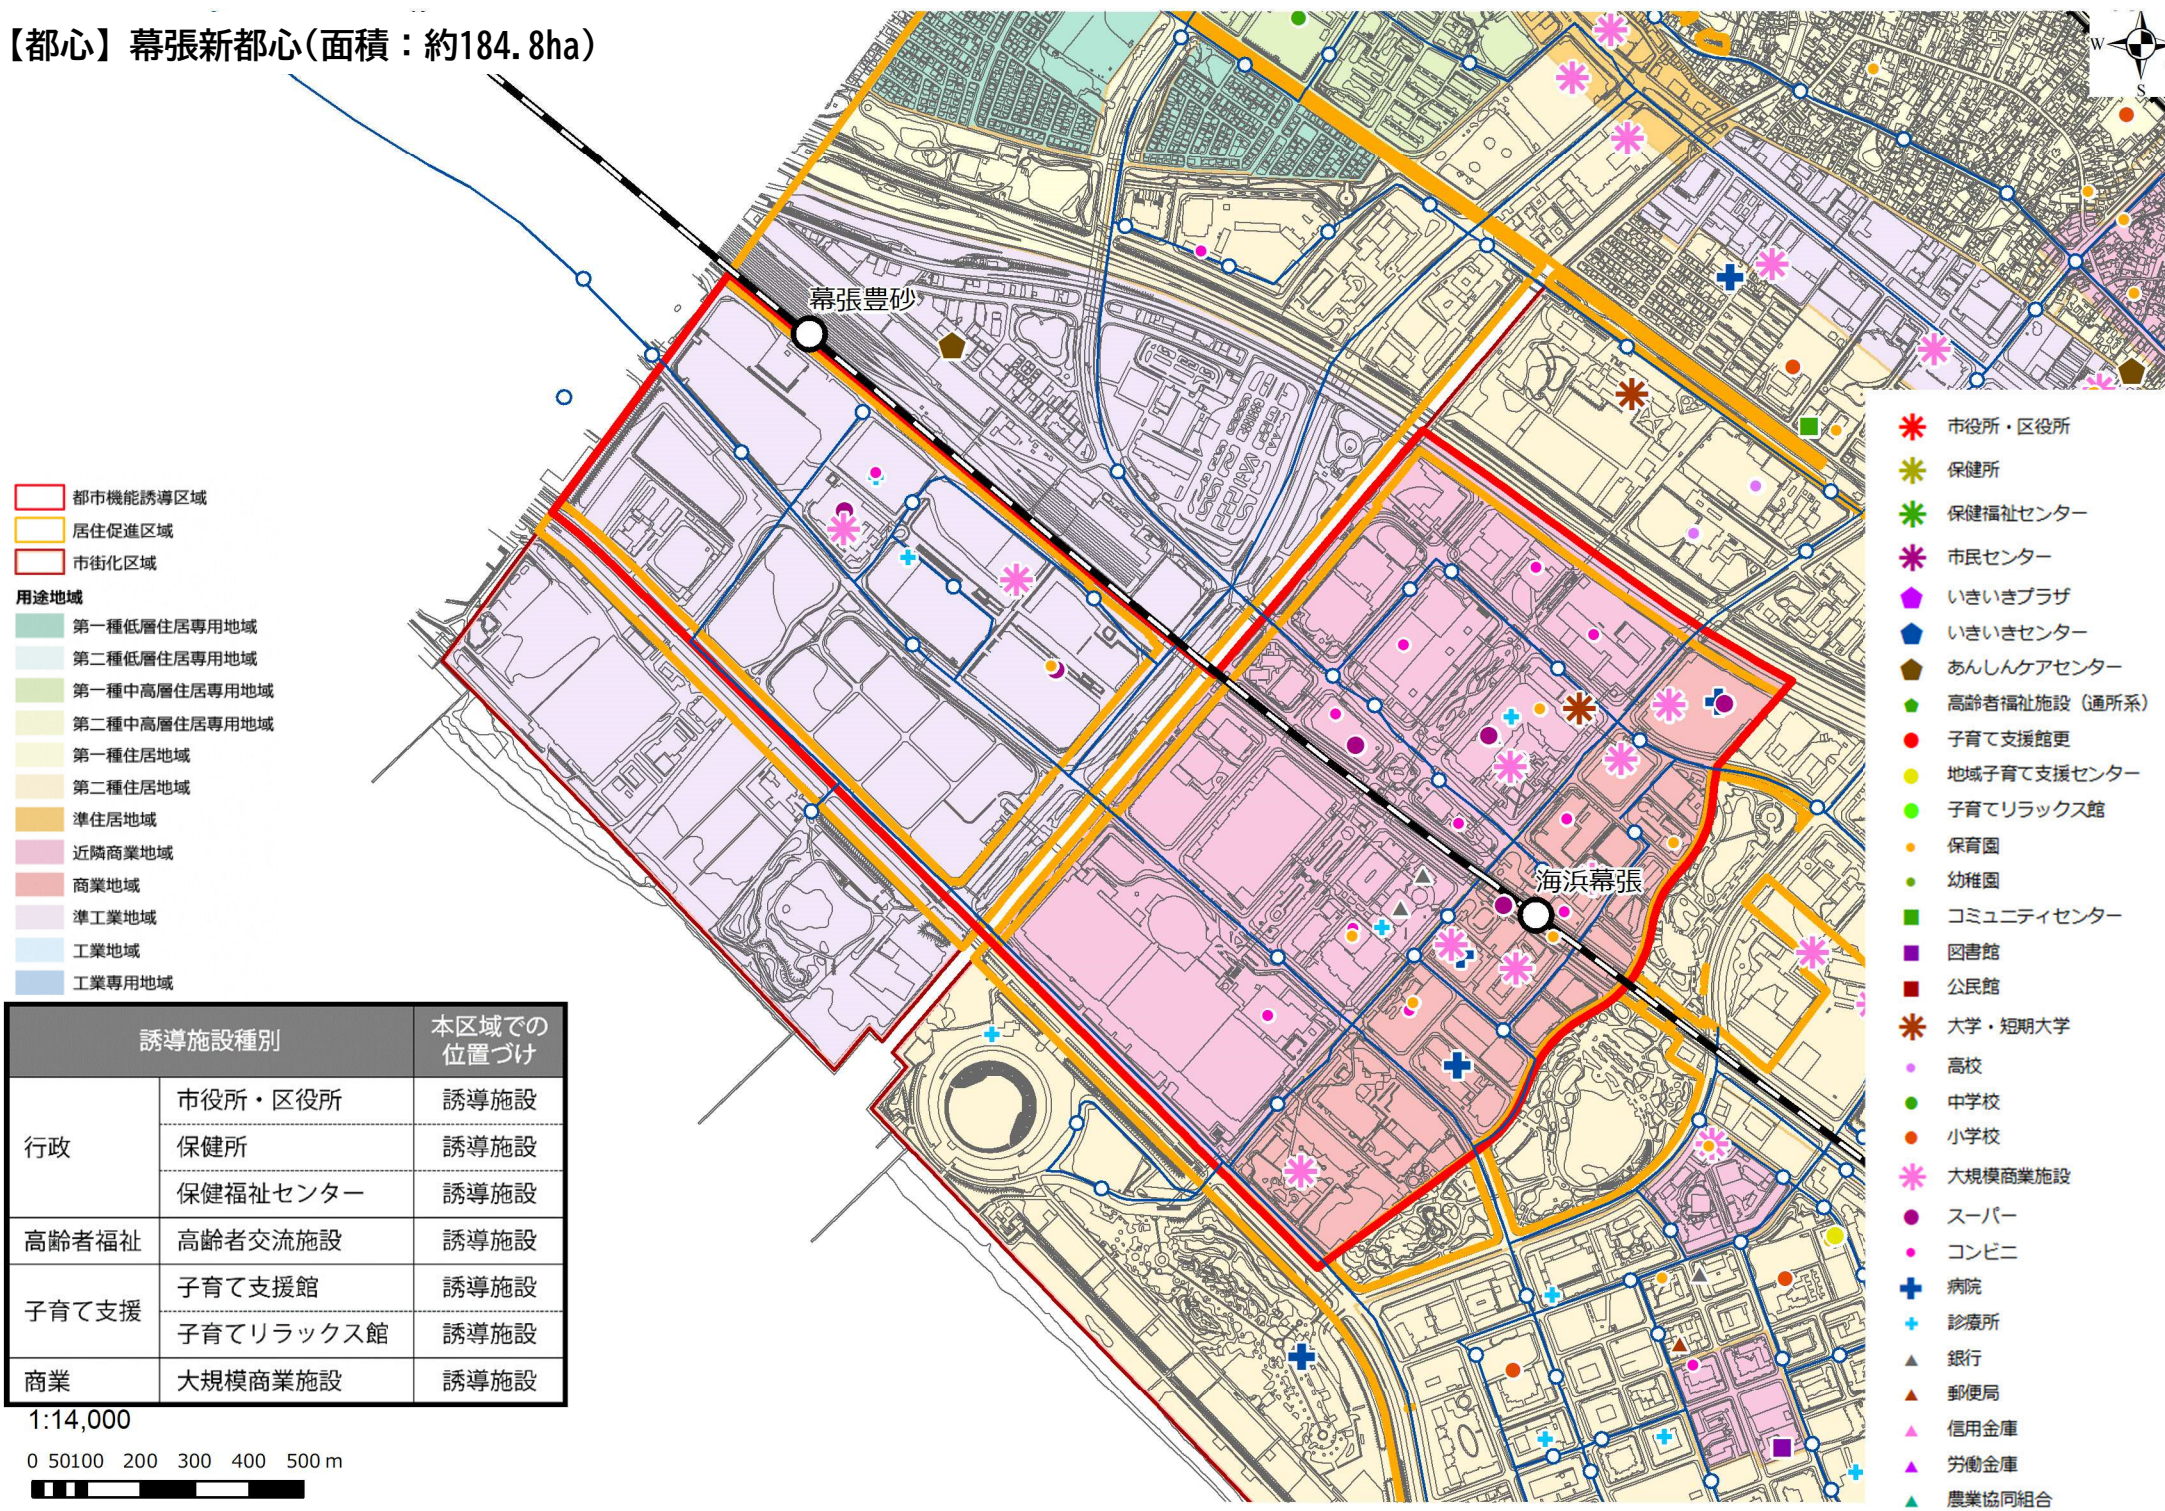

【都心】幕張新都心(面積：約184.8ha)

- 都市機能誘導区域
- 居住促進区域
- 市街化区域

- 用途地域
- 第一種低層住居専用地域
  - 第二種低層住居専用地域
  - 第一種中高層住居専用地域
  - 第二種中高層住居専用地域
  - 第一種住居地域
  - 第二種住居地域
  - 準住居地域
  - 近隣商業地域
  - 商業地域
  - 準工業地域
  - 工業地域
  - 工業専用地域

誘導施設種別		本区域での位置づけ
行政	市役所・区役所	誘導施設
	保健所	誘導施設
	保健福祉センター	誘導施設
高齢者福祉	高齢者交流施設	誘導施設
子育て支援	子育て支援館	誘導施設
	子育てリラックス館	誘導施設
商業	大規模商業施設	誘導施設

- ✳ 市役所・区役所
- ✳ 保健所
- ✳ 保健福祉センター
- ✳ 市民センター
- ✳ いきいきプラザ
- ✳ いきいきセンター
- ✳ あんしんケアセンター
- 高齢者福祉施設(通所系)
- 子育て支援館更
- 地域子育て支援センター
- 子育てリラックス館
- 保育園
- 幼稚園
- コミュニティセンター
- 図書館
- 公民館
- ✳ 大学・短期大学
- 高校
- 中学校
- 小学校
- ✳ 大規模商業施設
- スーパー
- コンビニ
- + 病院
- + 診療所
- ▲ 銀行
- ▲ 郵便局
- ▲ 信用金庫
- ▲ 労働金庫
- ▲ 農業協同組合