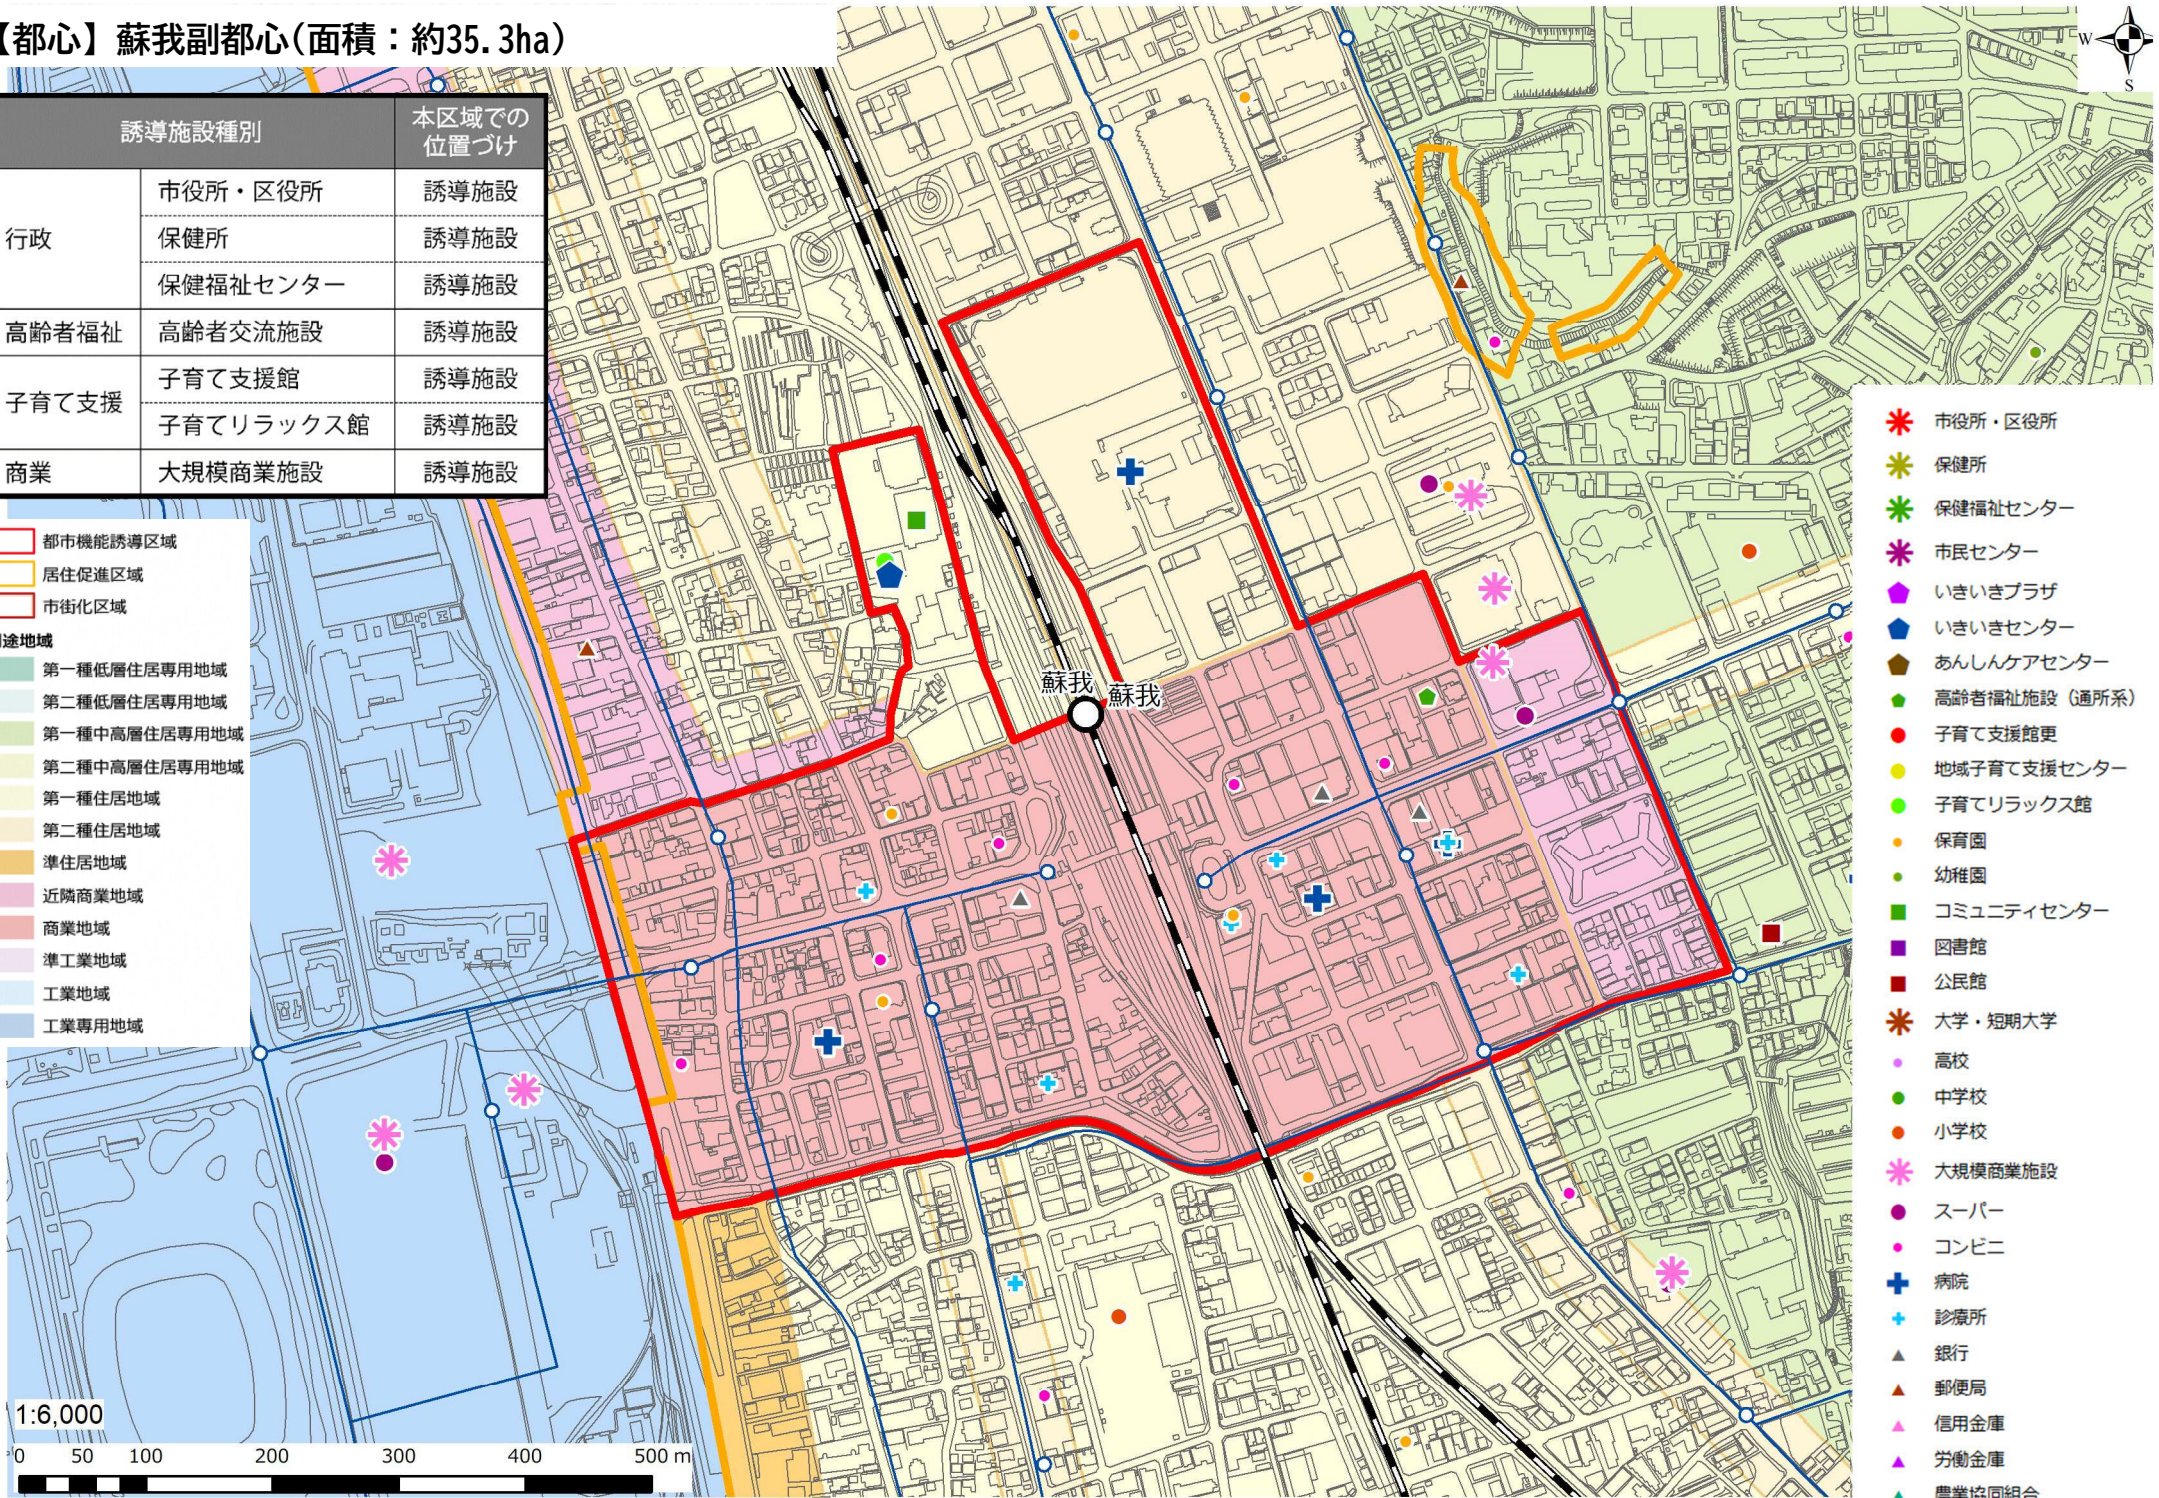

【都心】蘇我副都心(面積：約35.3ha)

誘導施設種別		本区域での位置づけ
行政	市役所・区役所	誘導施設
	保健所	誘導施設
	保健福祉センター	誘導施設
高齢者福祉	高齢者交流施設	誘導施設
子育て支援	子育て支援館	誘導施設
	子育てリラックス館	誘導施設
商業	大規模商業施設	誘導施設

- 都市機能誘導区域
 - 居住促進区域
 - 市街化区域
- 用途地域
- 第一種低層住居専用地域
 - 第二種低層住居専用地域
 - 第一種中高層住居専用地域
 - 第二種中高層住居専用地域
 - 第一種住居地域
 - 第二種住居地域
 - 準住居地域
 - 近隣商業地域
 - 商業地域
 - 準工業地域
 - 工業地域
 - 工業専用地域

1:6,000

- ✳ 市役所・区役所
- ✳ 保健所
- ✳ 保健福祉センター
- ✳ 市民センター
- ✳ いきいきプラザ
- ✳ いきいきセンター
- ✳ あんしんケアセンター
- ✳ 高齢者福祉施設(通所系)
- 子育て支援館更
- 地域子育て支援センター
- 子育てリラックス館
- 保育園
- 幼稚園
- コミュニティセンター
- 図書館
- 公民館
- ✳ 大学・短期大学
- 高校
- 中学校
- 小学校
- ✳ 大規模商業施設
- スーパー
- コンビニ
- + 病院
- + 診療所
- ▲ 銀行
- ▲ 郵便局
- ▲ 信用金庫
- ▲ 労働金庫
- ▲ 農業協同組合