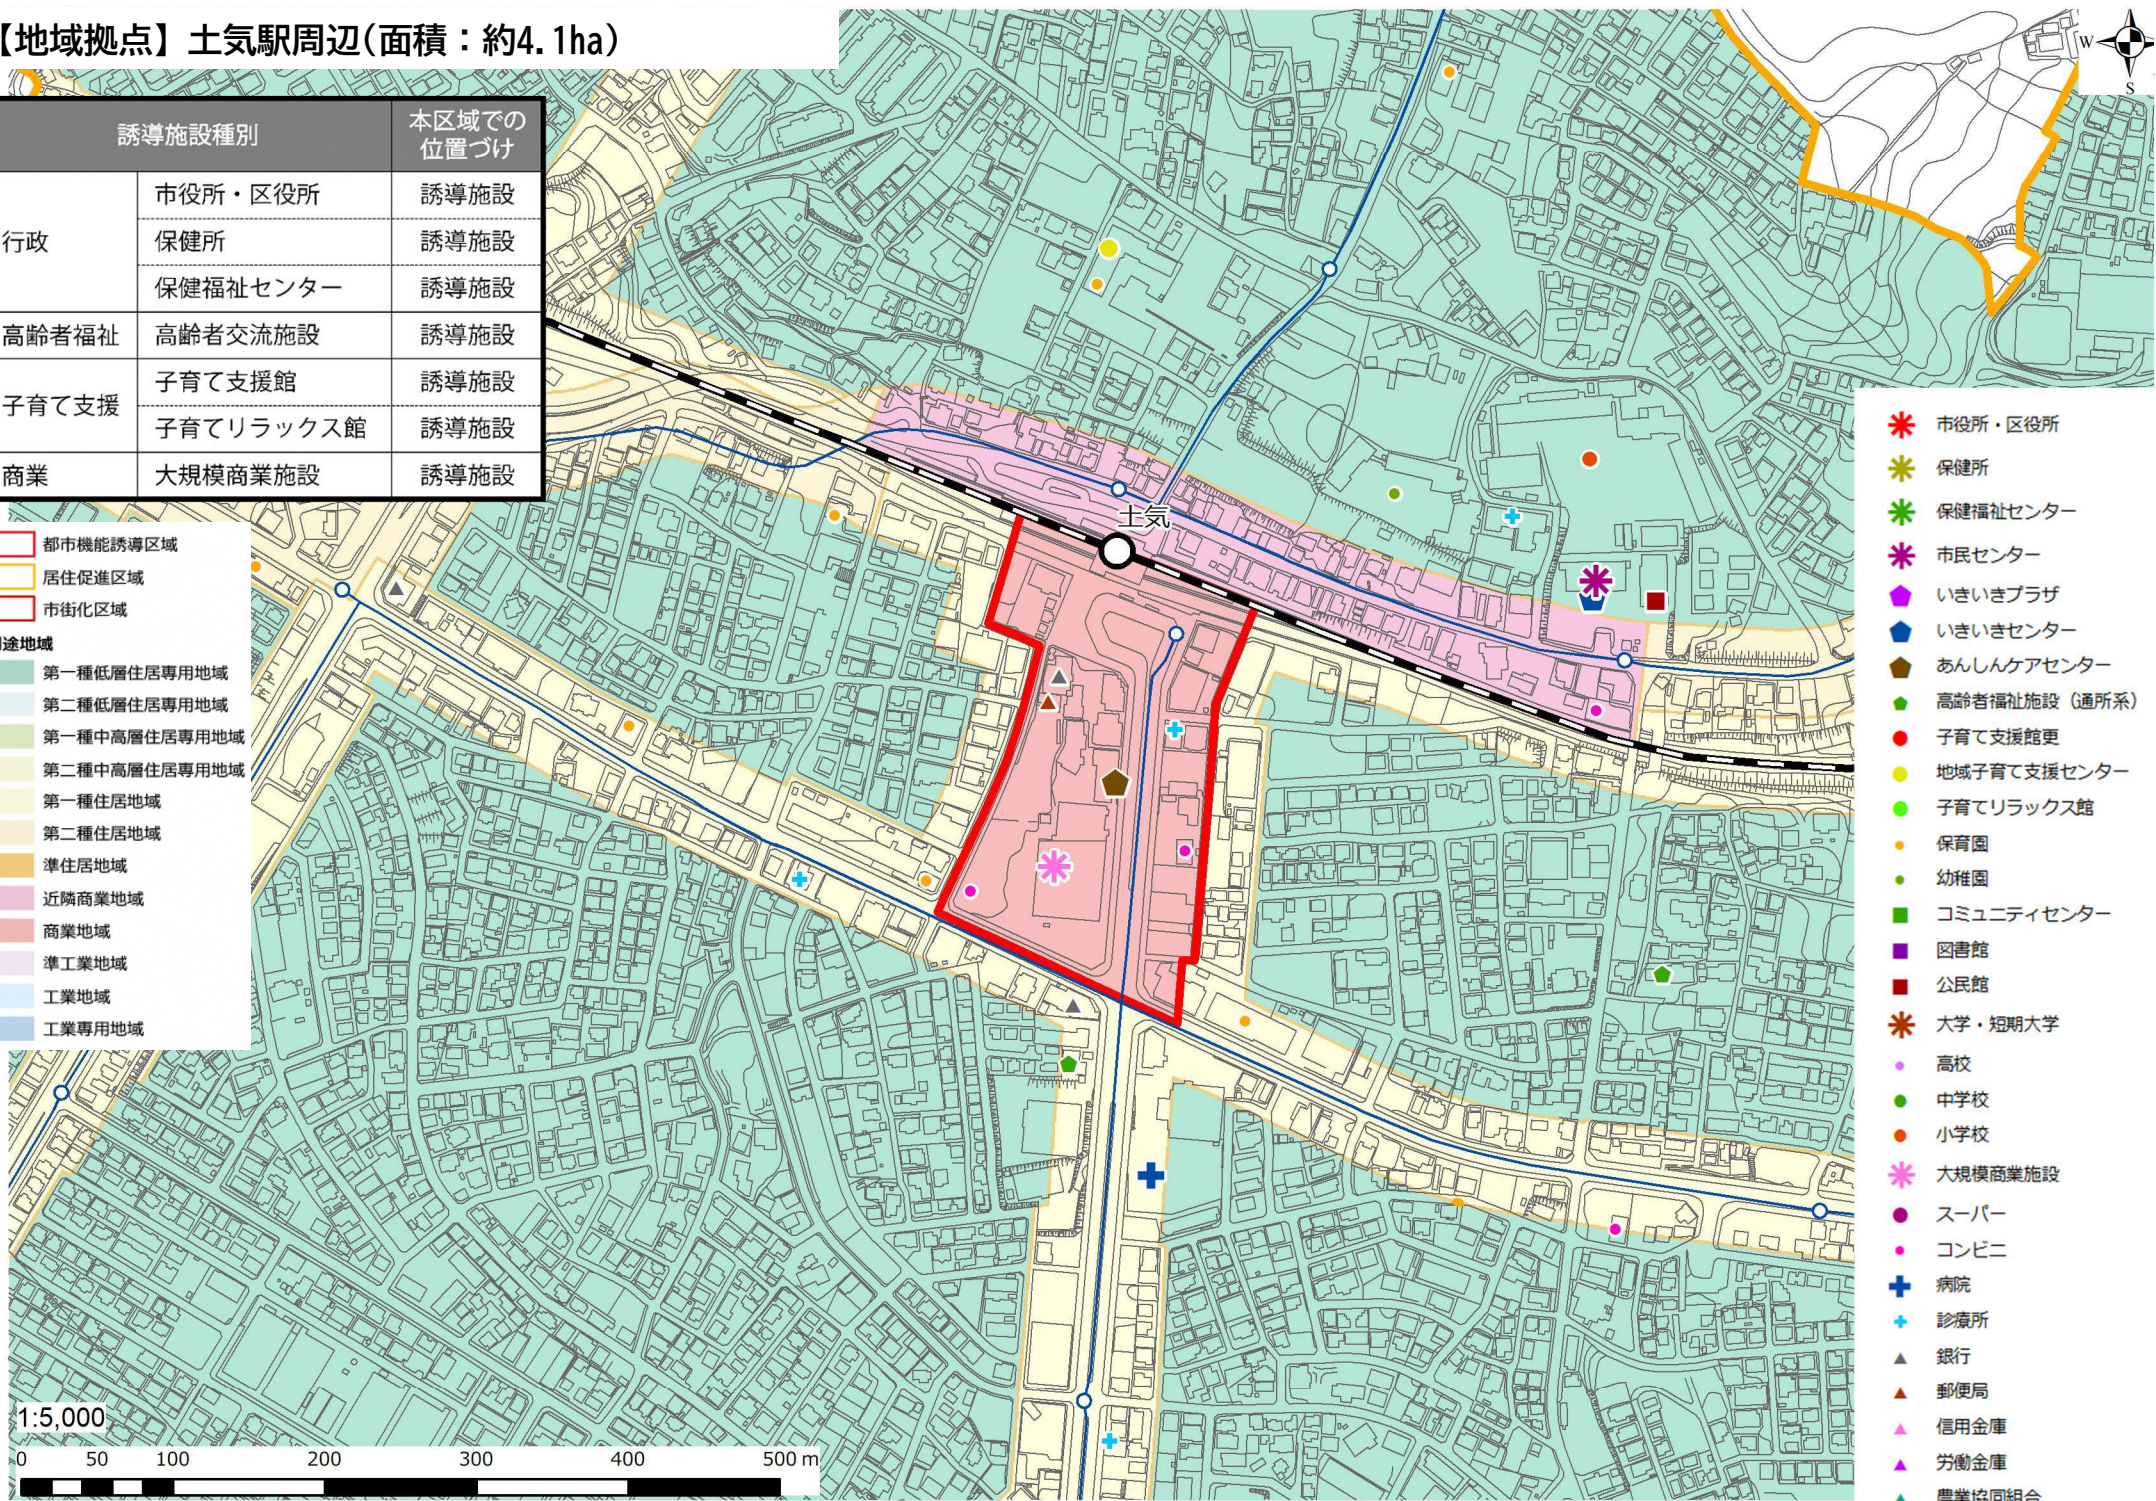

【地域拠点】土気駅周辺(面積：約4.1ha)

誘導施設種別		本区域での位置づけ
行政	市役所・区役所	誘導施設
	保健所	誘導施設
	保健福祉センター	誘導施設
高齢者福祉	高齢者交流施設	誘導施設
子育て支援	子育て支援館	誘導施設
	子育てリラックス館	誘導施設
商業	大規模商業施設	誘導施設

- 都市機能誘導区域**
- 都市機能誘導区域 (赤)
 - 居住促進区域 (黄)
 - 市街化区域 (白)
- 用途地域**
- 第一種低層住居専用地域 (薄青)
 - 第二種低層住居専用地域 (淡青)
 - 第一種中高層住居専用地域 (黄緑)
 - 第二種中高層住居専用地域 (黄)
 - 第一種住居地域 (淡黄)
 - 第二種住居地域 (黄)
 - 準住居地域 (薄黄)
 - 近隣商業地域 (薄紫)
 - 商業地域 (赤)
 - 準工業地域 (淡紫)
 - 工業地域 (青)
 - 工業専用地域 (濃青)

1:5,000

0 50 100 200 300 400 500 m

- 市役所・区役所 (赤星)
- 保健所 (黄星)
- 保健福祉センター (緑星)
- 市民センター (紫星)
- いきいきプラザ (紫五角)
- いきいきセンター (青五角)
- あんしんケアセンター (茶五角)
- 高齢者福祉施設 (通所系) (緑六角)
- 子育て支援館更 (赤六角)
- 地域子育て支援センター (黄六角)
- 子育てリラックス館 (緑六角)
- 保育園 (黄六角)
- 幼稚園 (緑六角)
- コミュニティセンター (緑六角)
- 図書館 (紫六角)
- 公民館 (赤六角)
- 大学・短期大学 (紫八角)
- 高校 (紫六角)
- 中学校 (緑六角)
- 小学校 (赤六角)
- 大規模商業施設 (紫六角)
- スーパー (紫六角)
- コンビニ (紫六角)
- 病院 (青六角)
- 診療所 (青六角)
- 銀行 (黒三角)
- 郵便局 (黒三角)
- 信用金庫 (紫三角)
- 労働金庫 (紫三角)
- 農業協同組合 (黒三角)