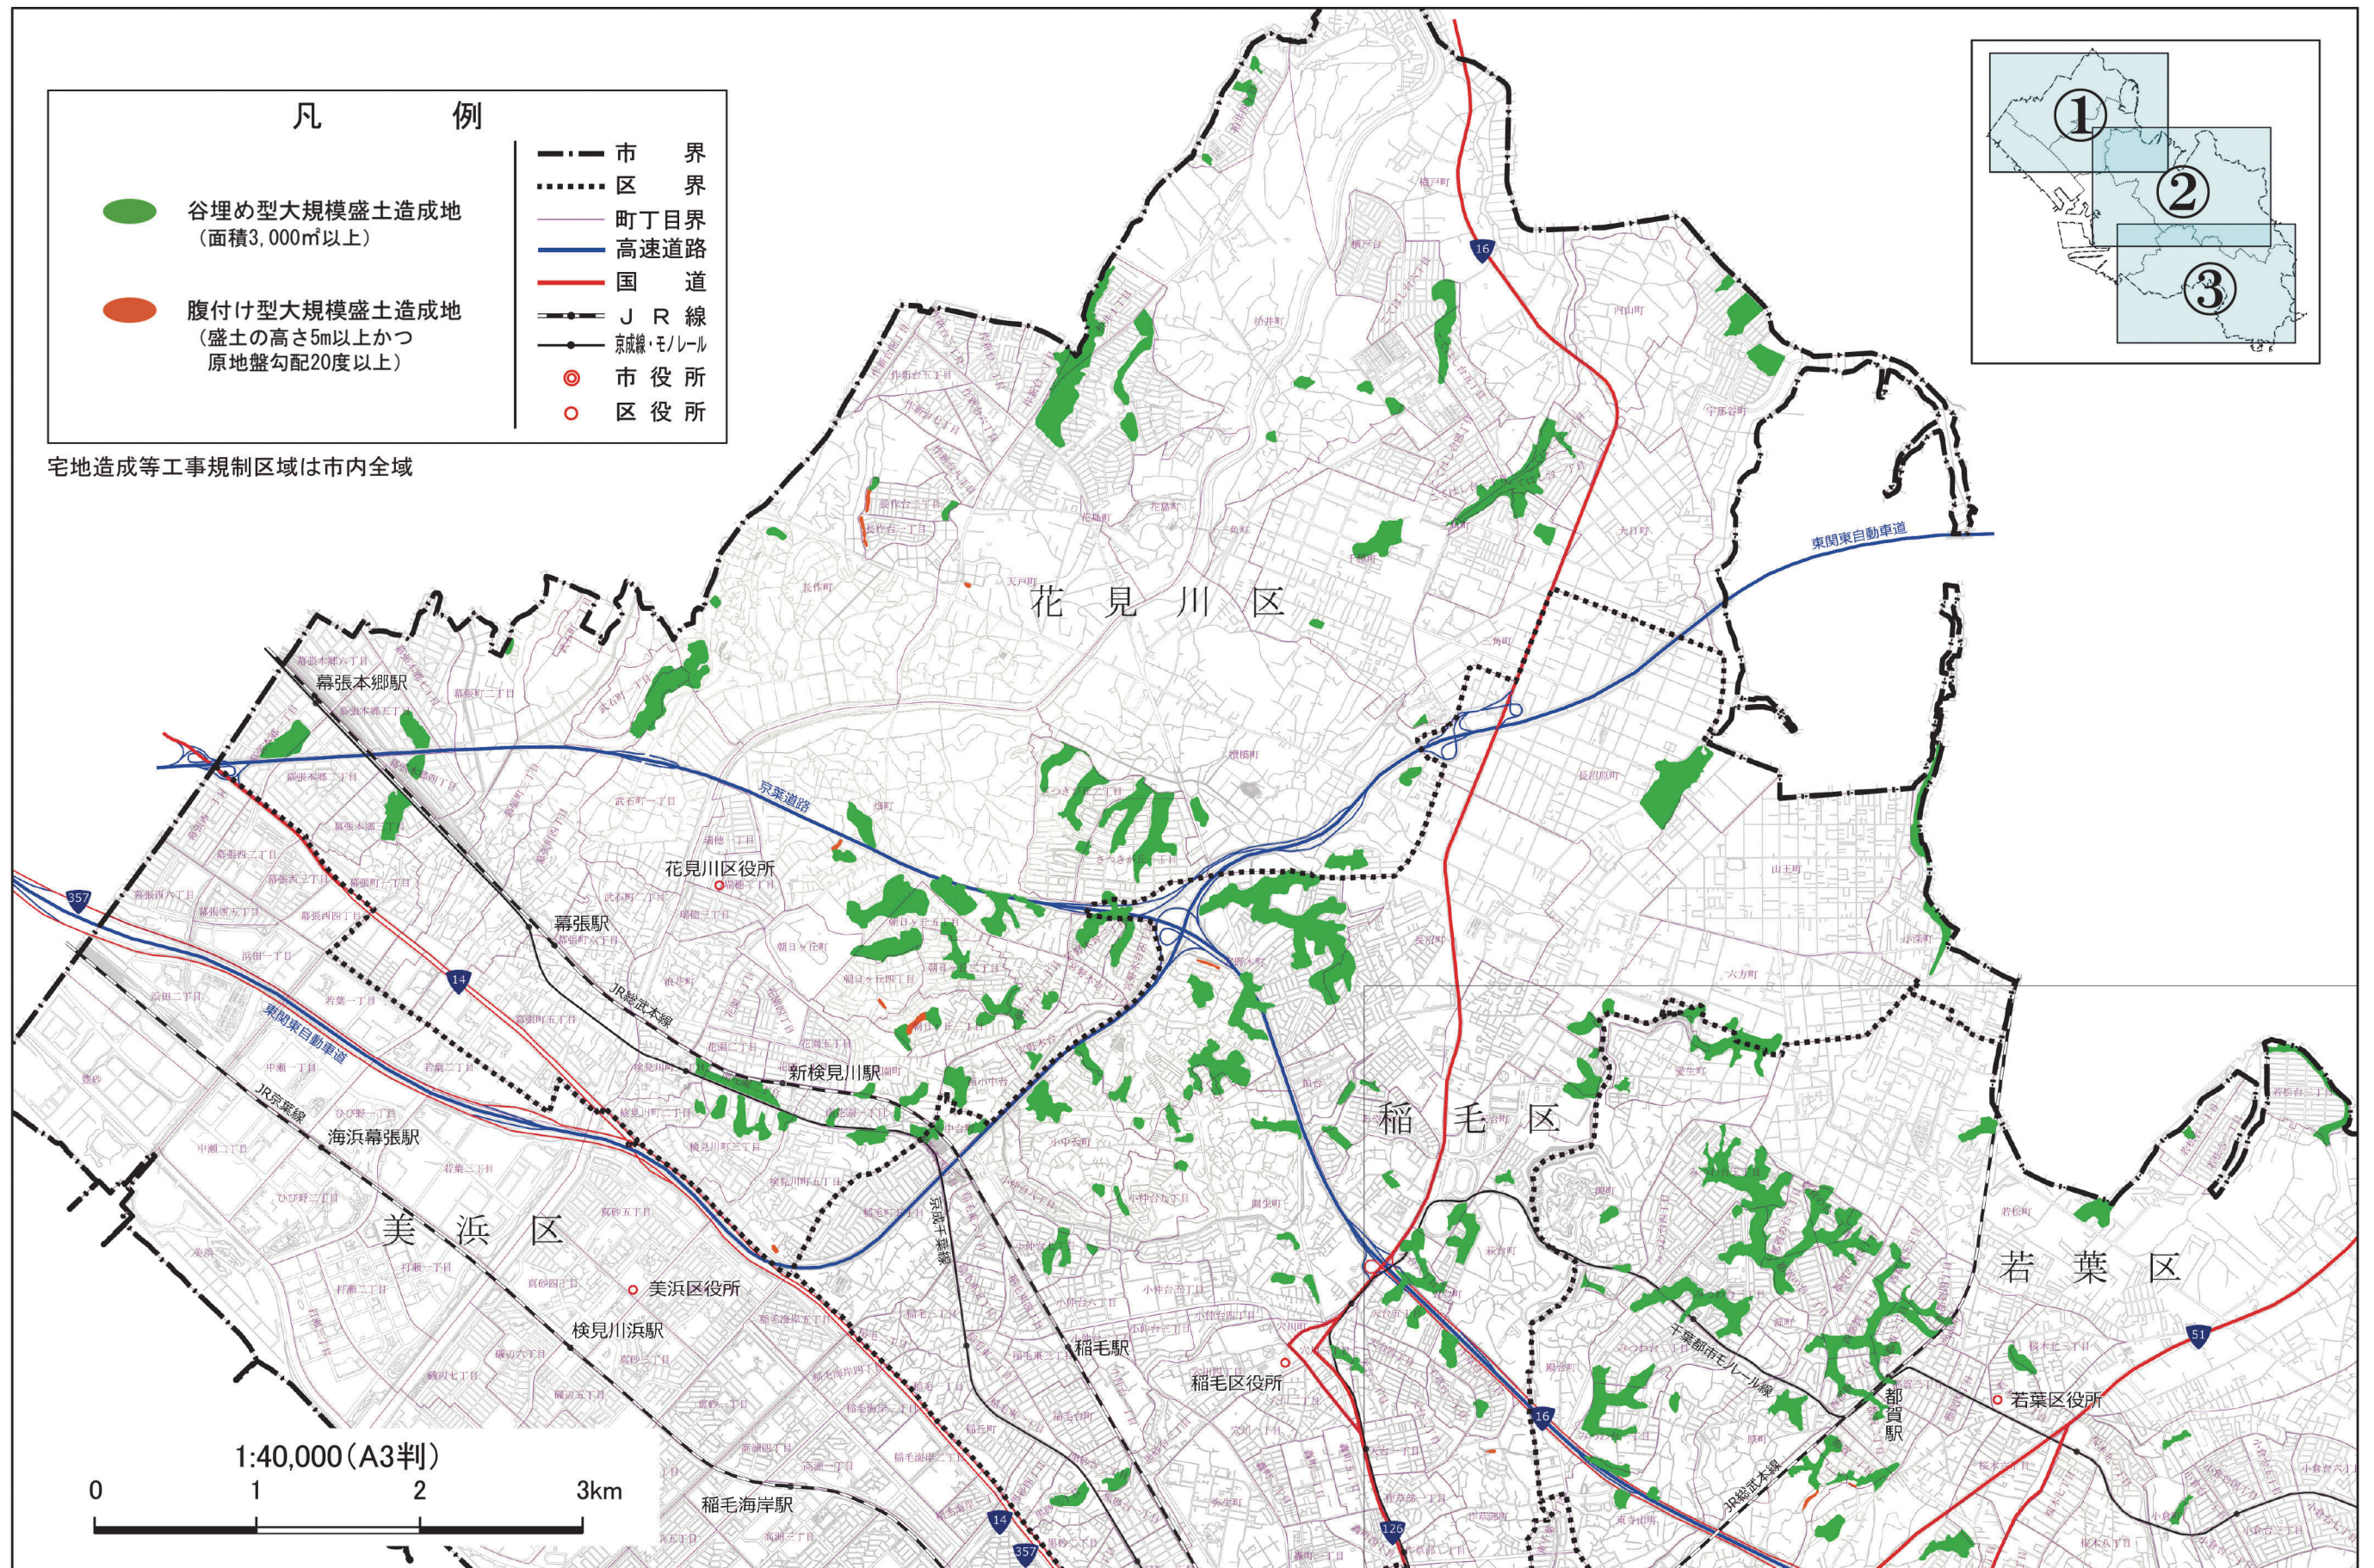

千葉市大規模盛土造成地マップ①

このマップは、市内に分布する大規模盛土造成地のおおよその位置及び種類を示したもので、マップに示されている位置が危険というわけではありません。
 美浜区に関しましては、大規模盛土造成地はありません。

2020年3月作成