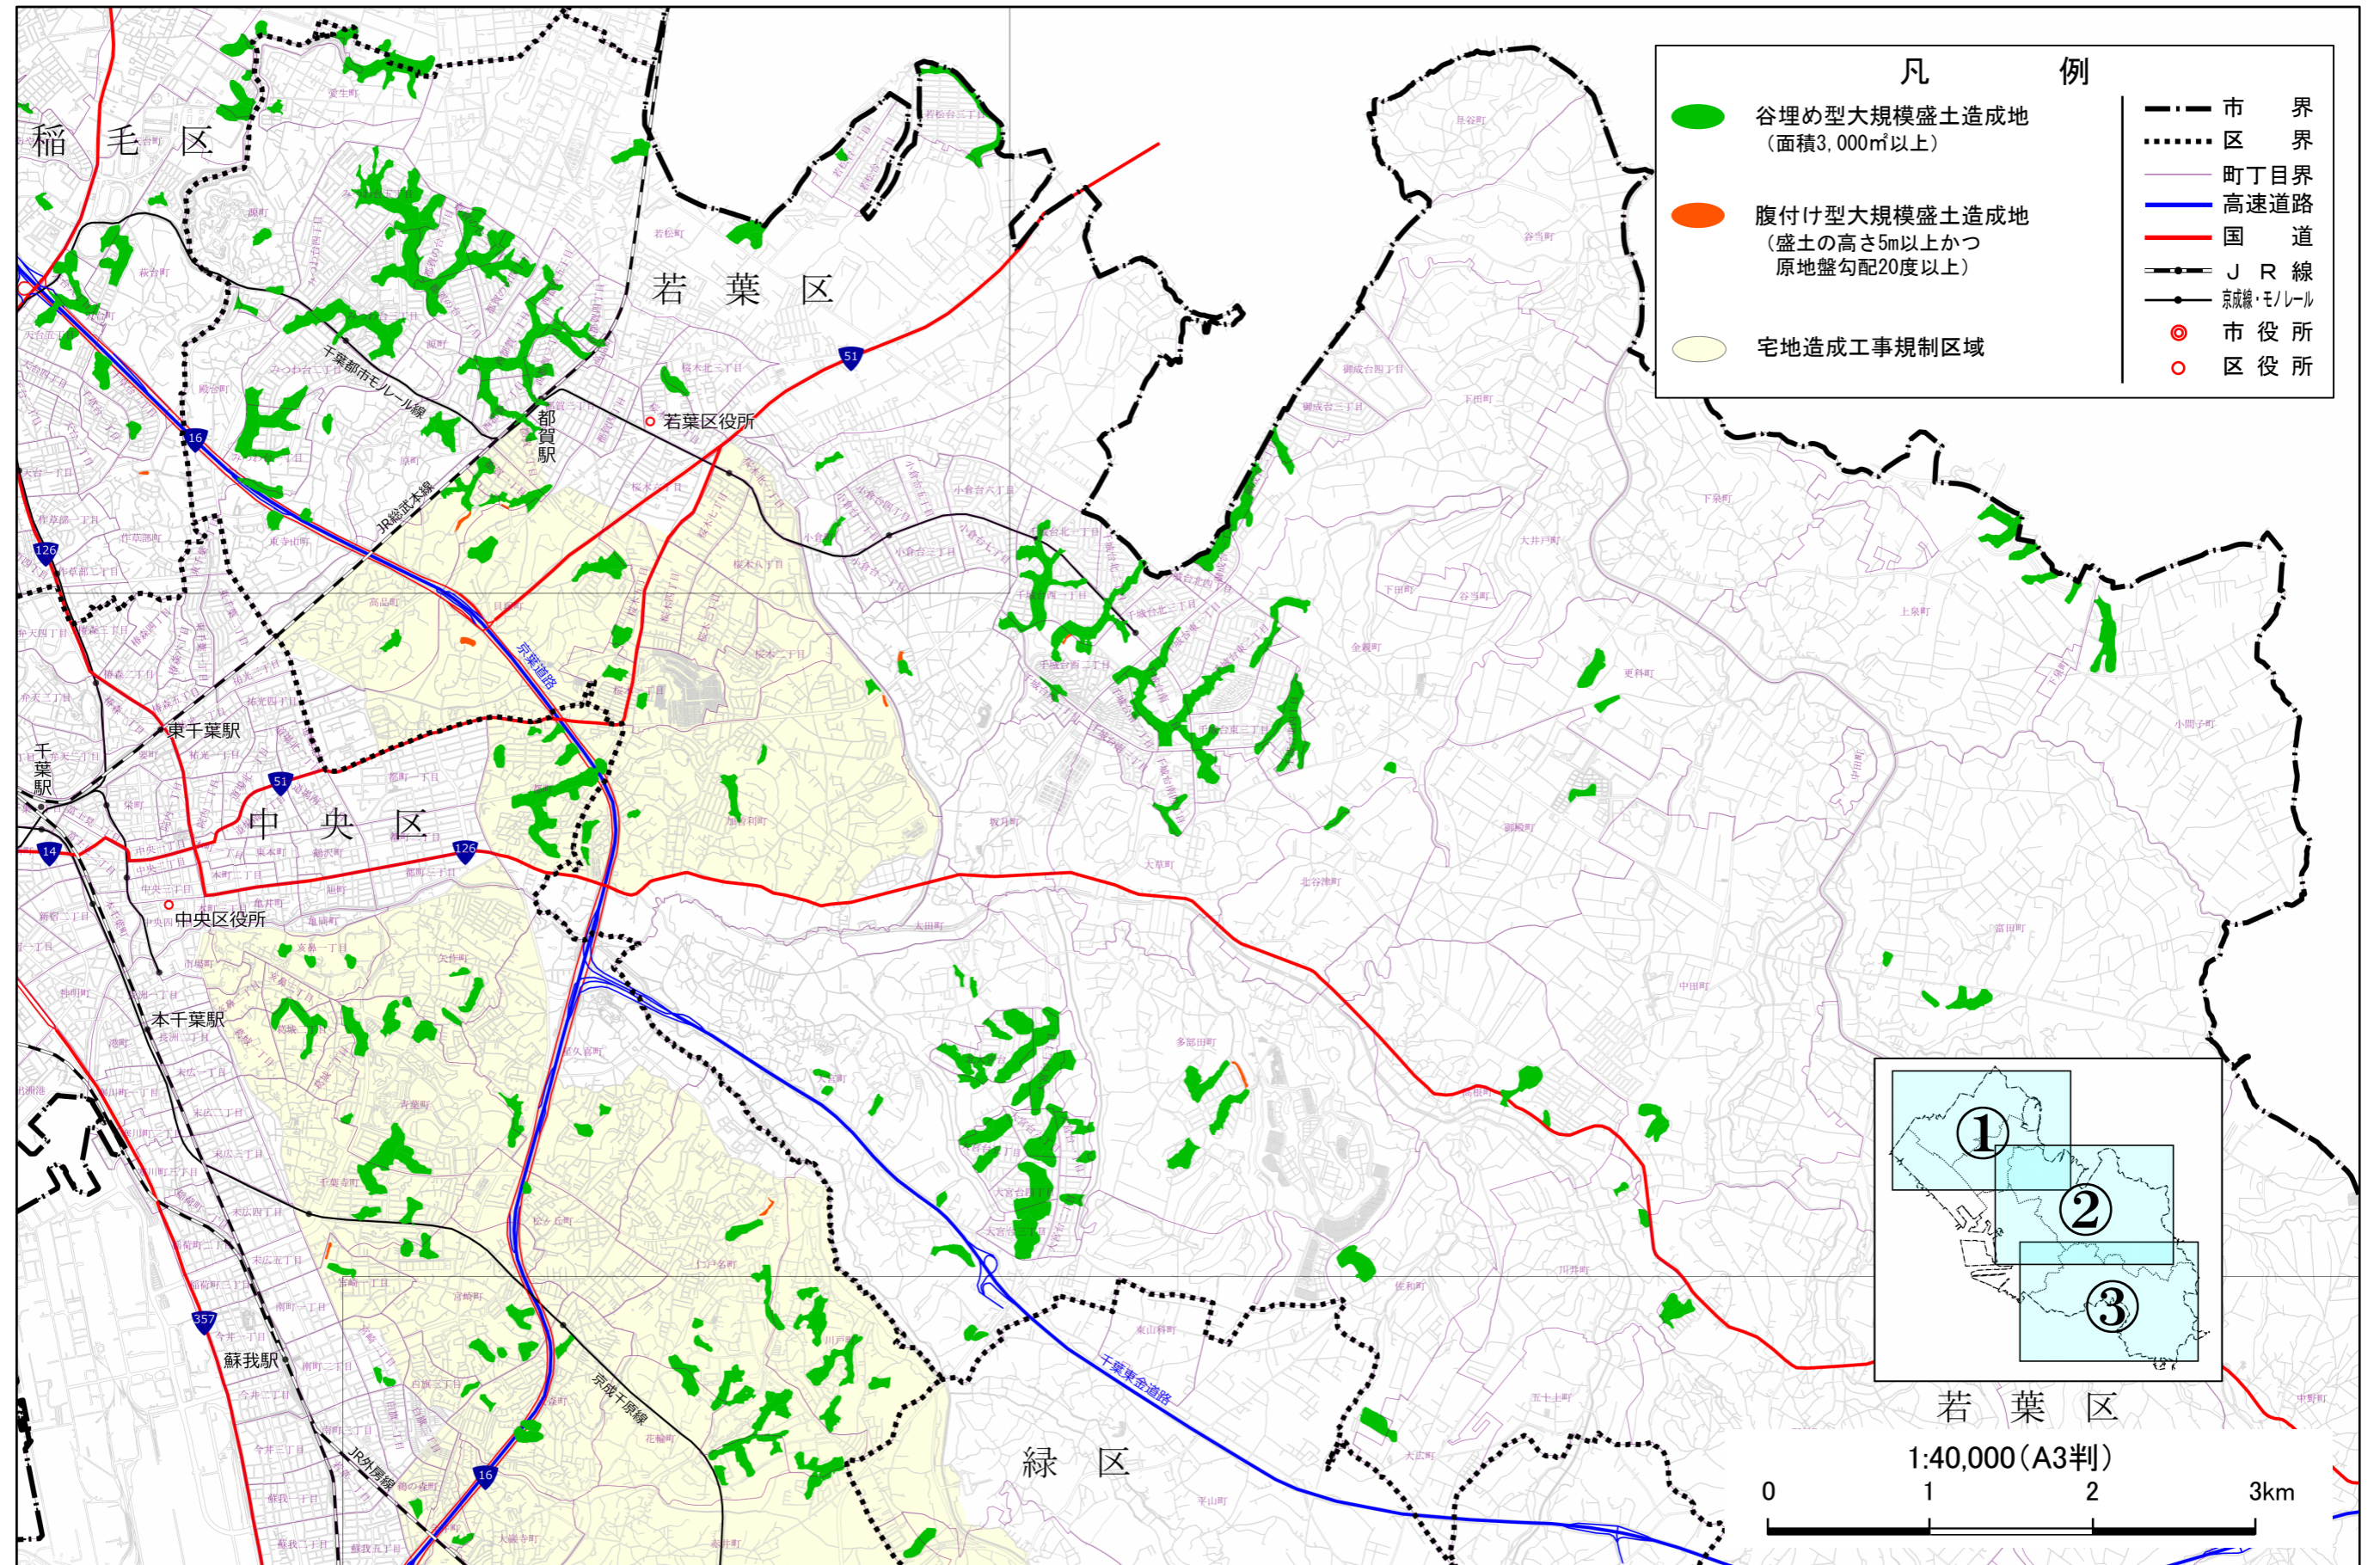

千葉市大規模盛土造成地マップ②

このマップは、市内に分布する大規模盛土造成地のおおよその位置及び種類を示したもので、マップに示されている位置が危険というわけではありません。

美浜区に関しましては、大規模盛土造成地はありません。

2020年3月作成