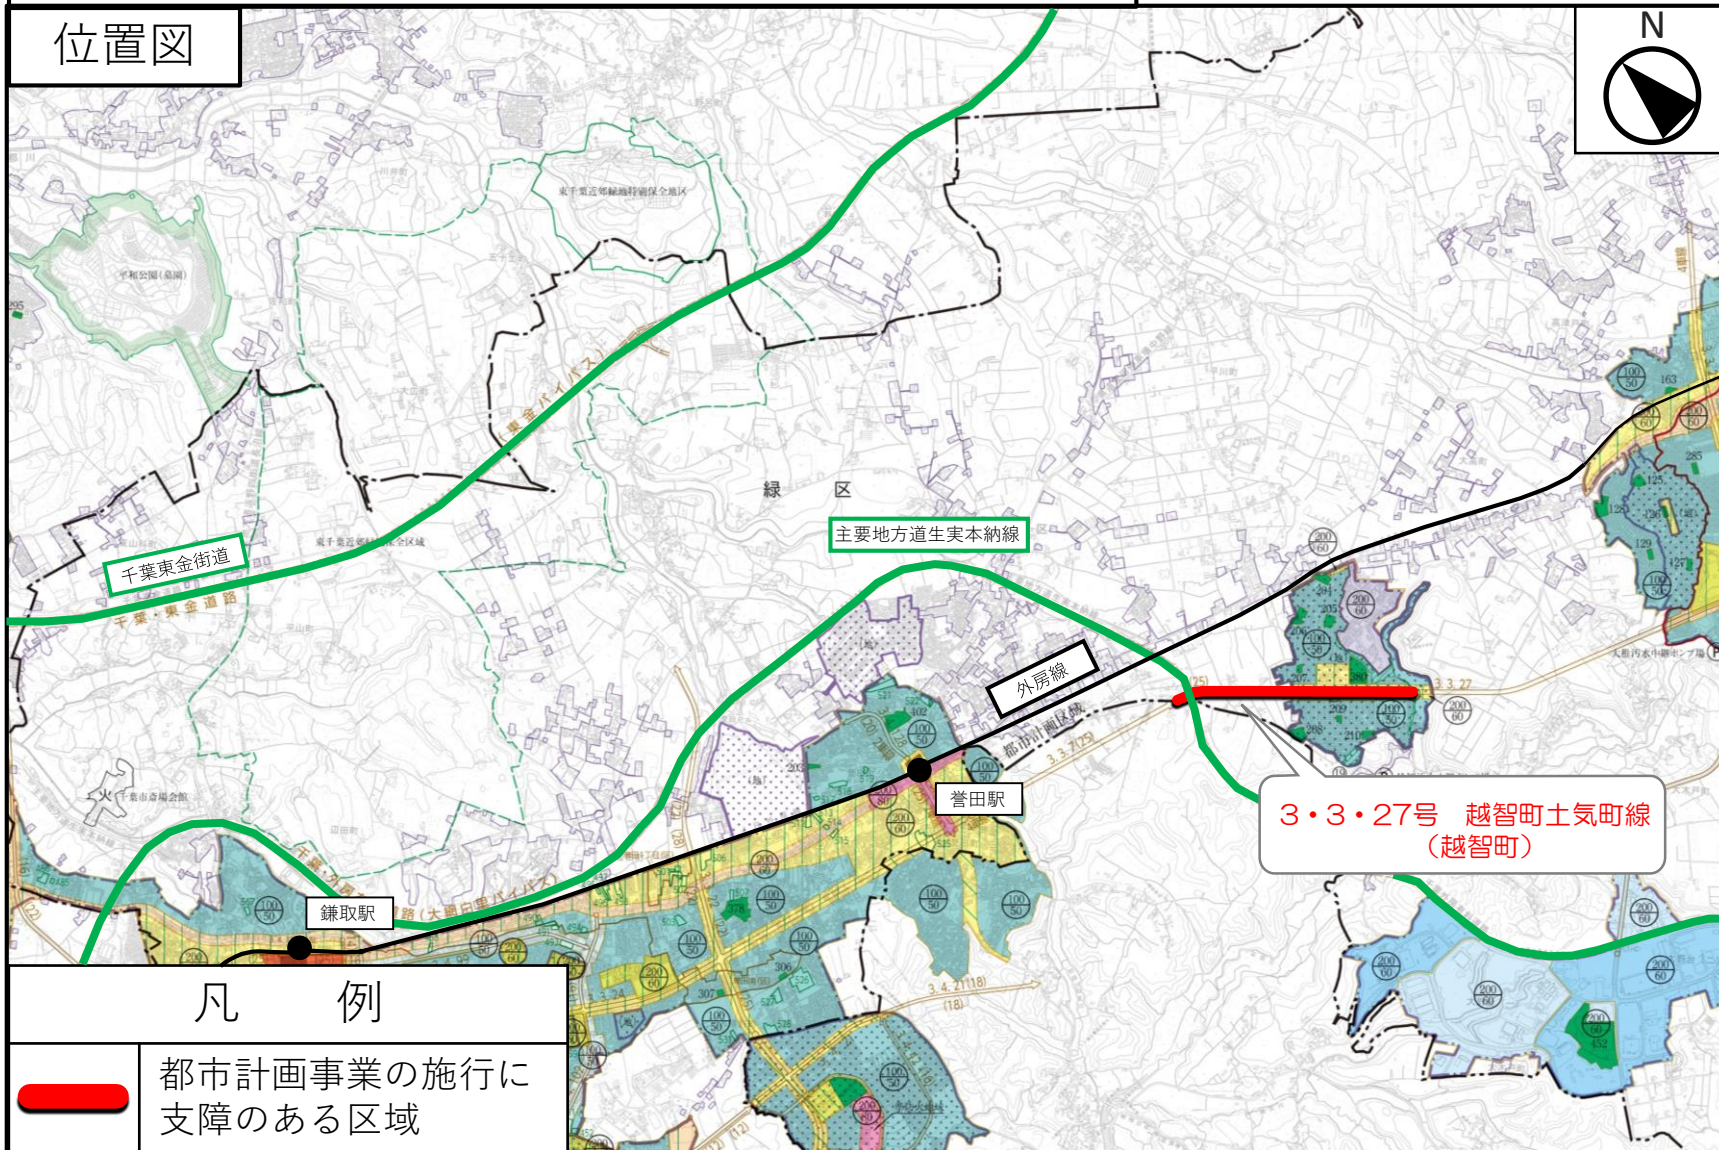

都市計画事業の施行に支障のある区域（道路）

位置図

3・4・35号 源町桜木町線
(桜木5丁目)

凡 例

 都市計画事業の施行に支障のある区域

都市計画事業の施行に支障のある区域（道路）

位置図

凡 例

都市計画事業の施行に
支障のある区域

3・3・27号 越智町土気町線
(越智町)

都市計画事業の施行に支障のある区域（道路）

位置図