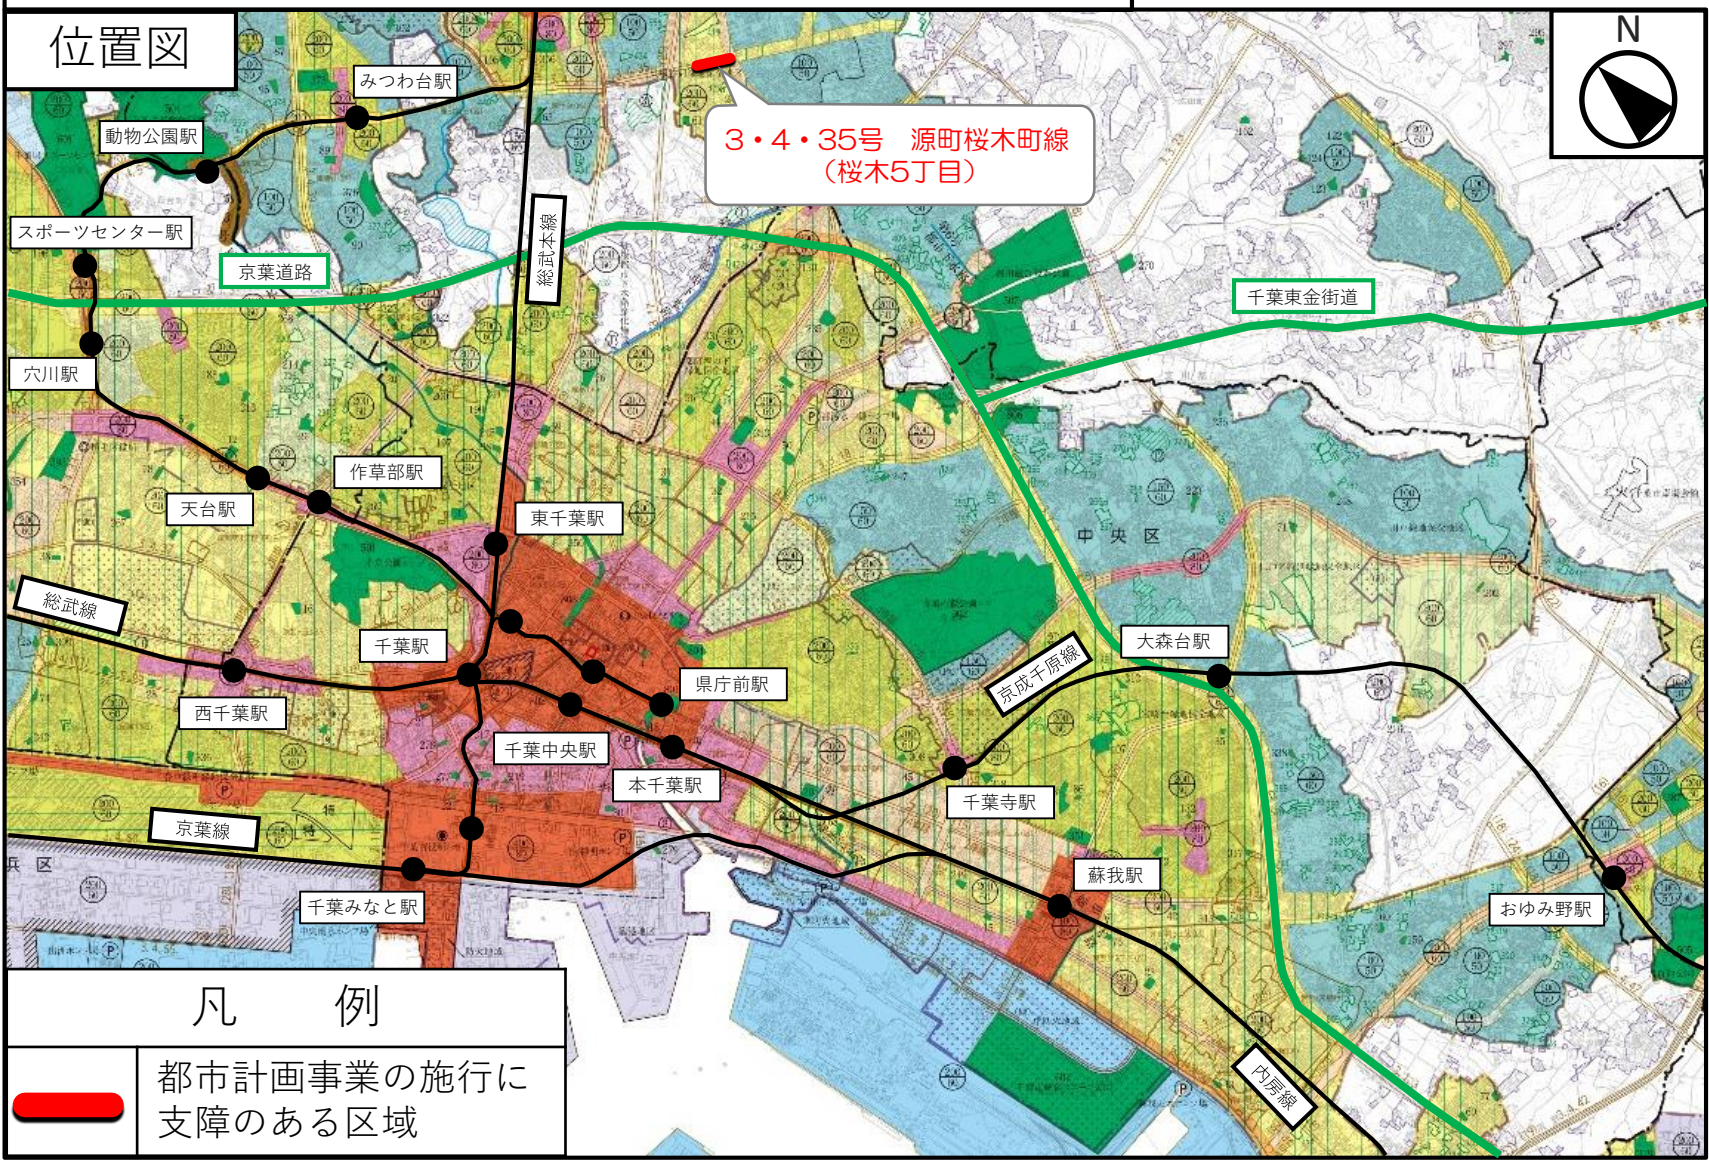

都市計画事業の施行に支障のある区域（道路）

位置図

3・4・35号 源町桜木町線
(桜木5丁目)

凡 例

 都市計画事業の施行に支障のある区域

都市計画事業の施行に支障のある区域（道路）

位置図

凡 例

都市計画事業の施行に
支障のある区域

3・3・27号 越智町土気町線
(越智町)

都市計画事業の施行に支障のある区域（道路）

位置図