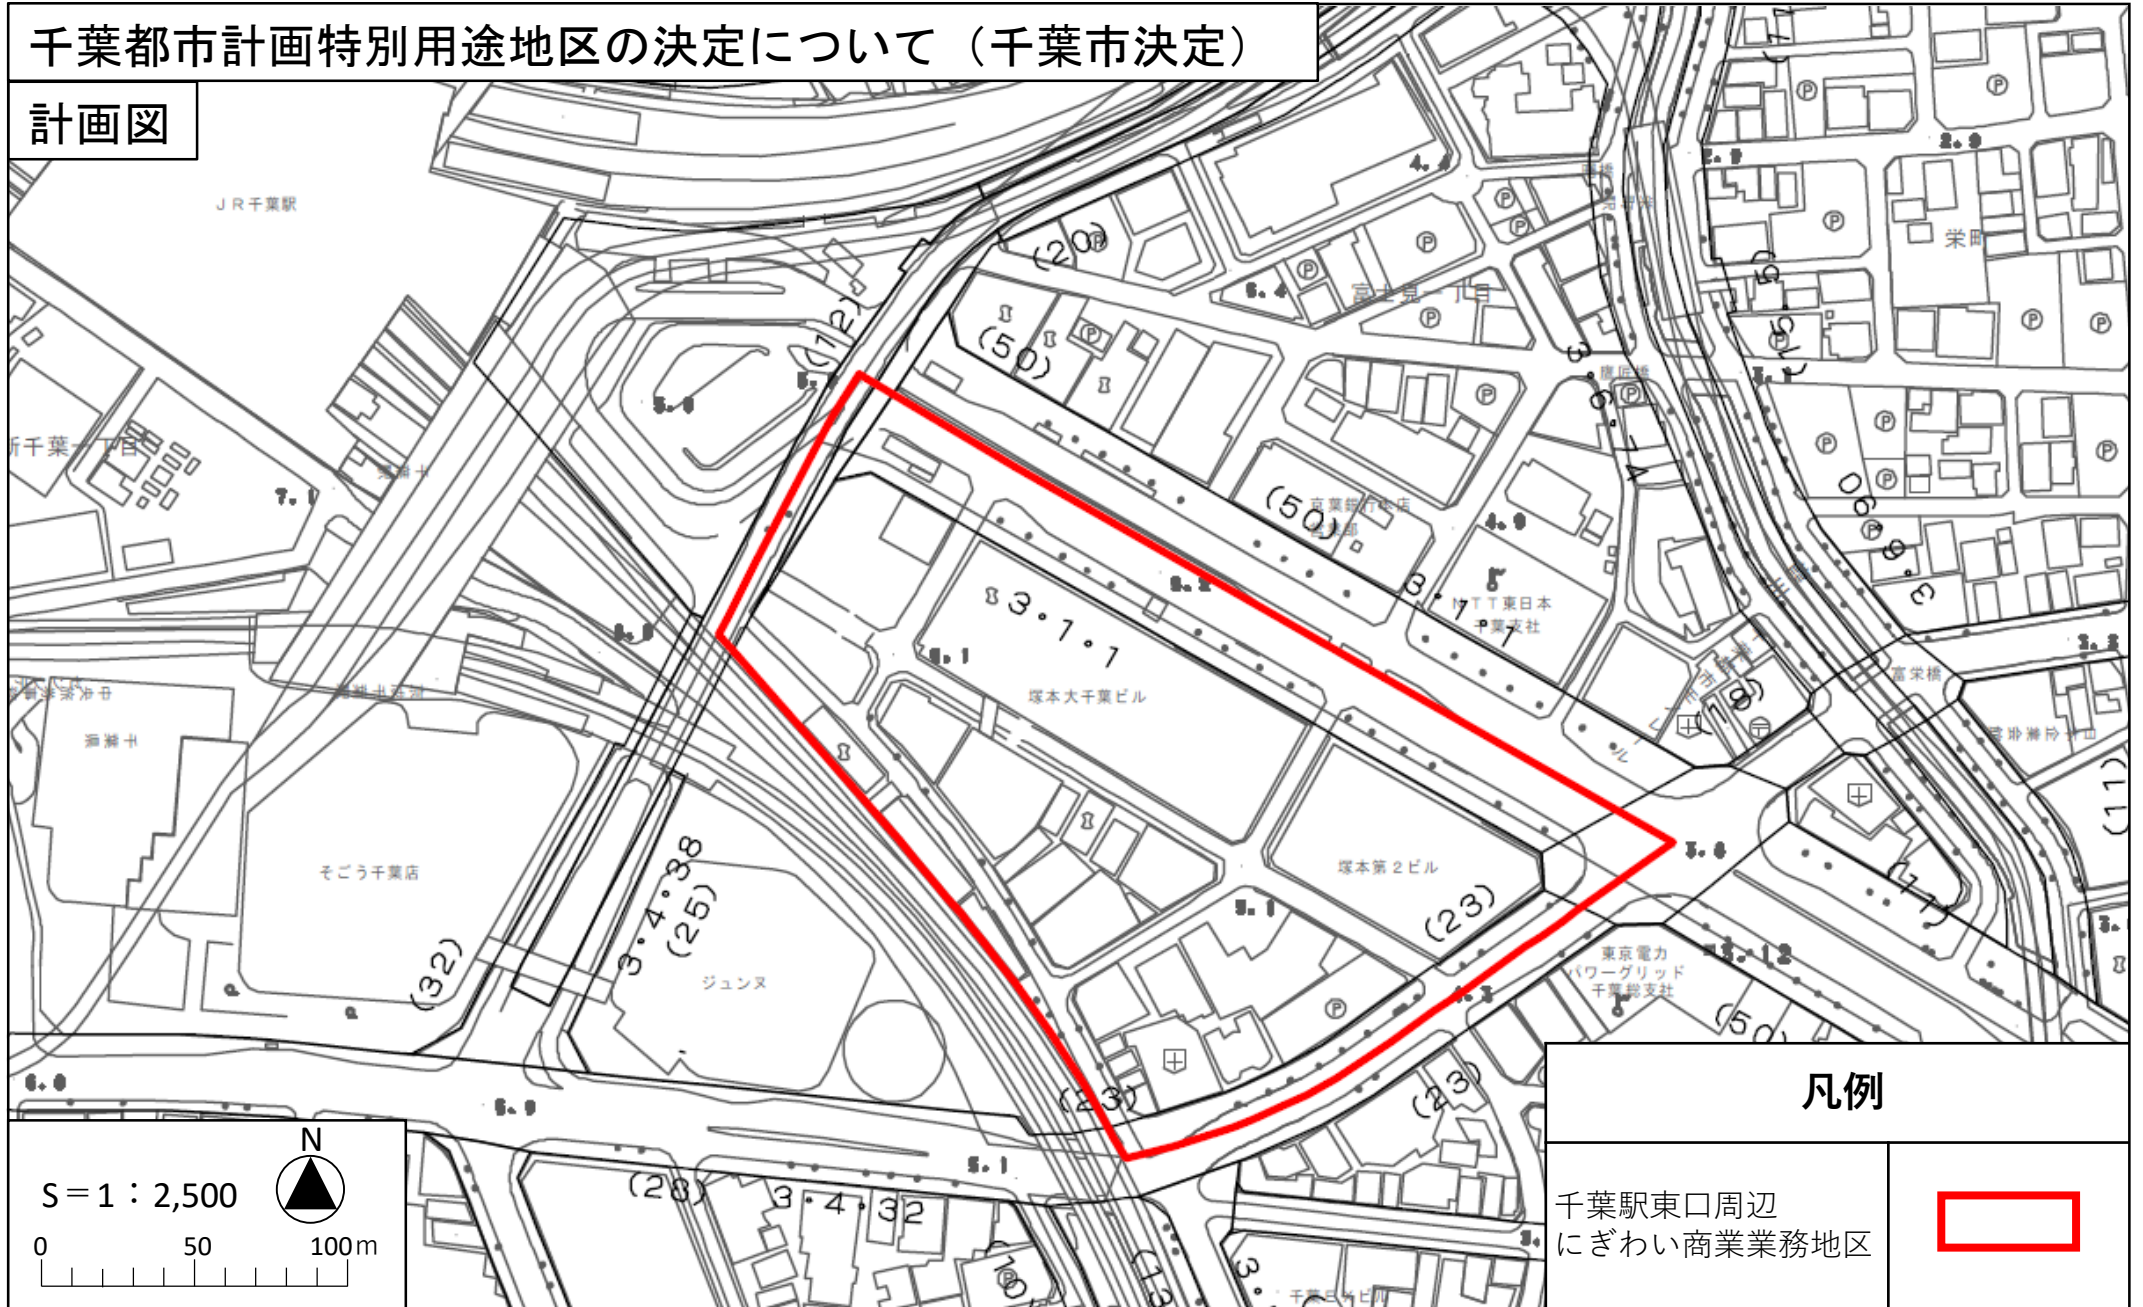

千葉都市計画特別用途地区の決定について（千葉市決定）

計画図

凡例

千葉駅東口周辺
にぎわい商業業務地区

S = 1 : 2,500