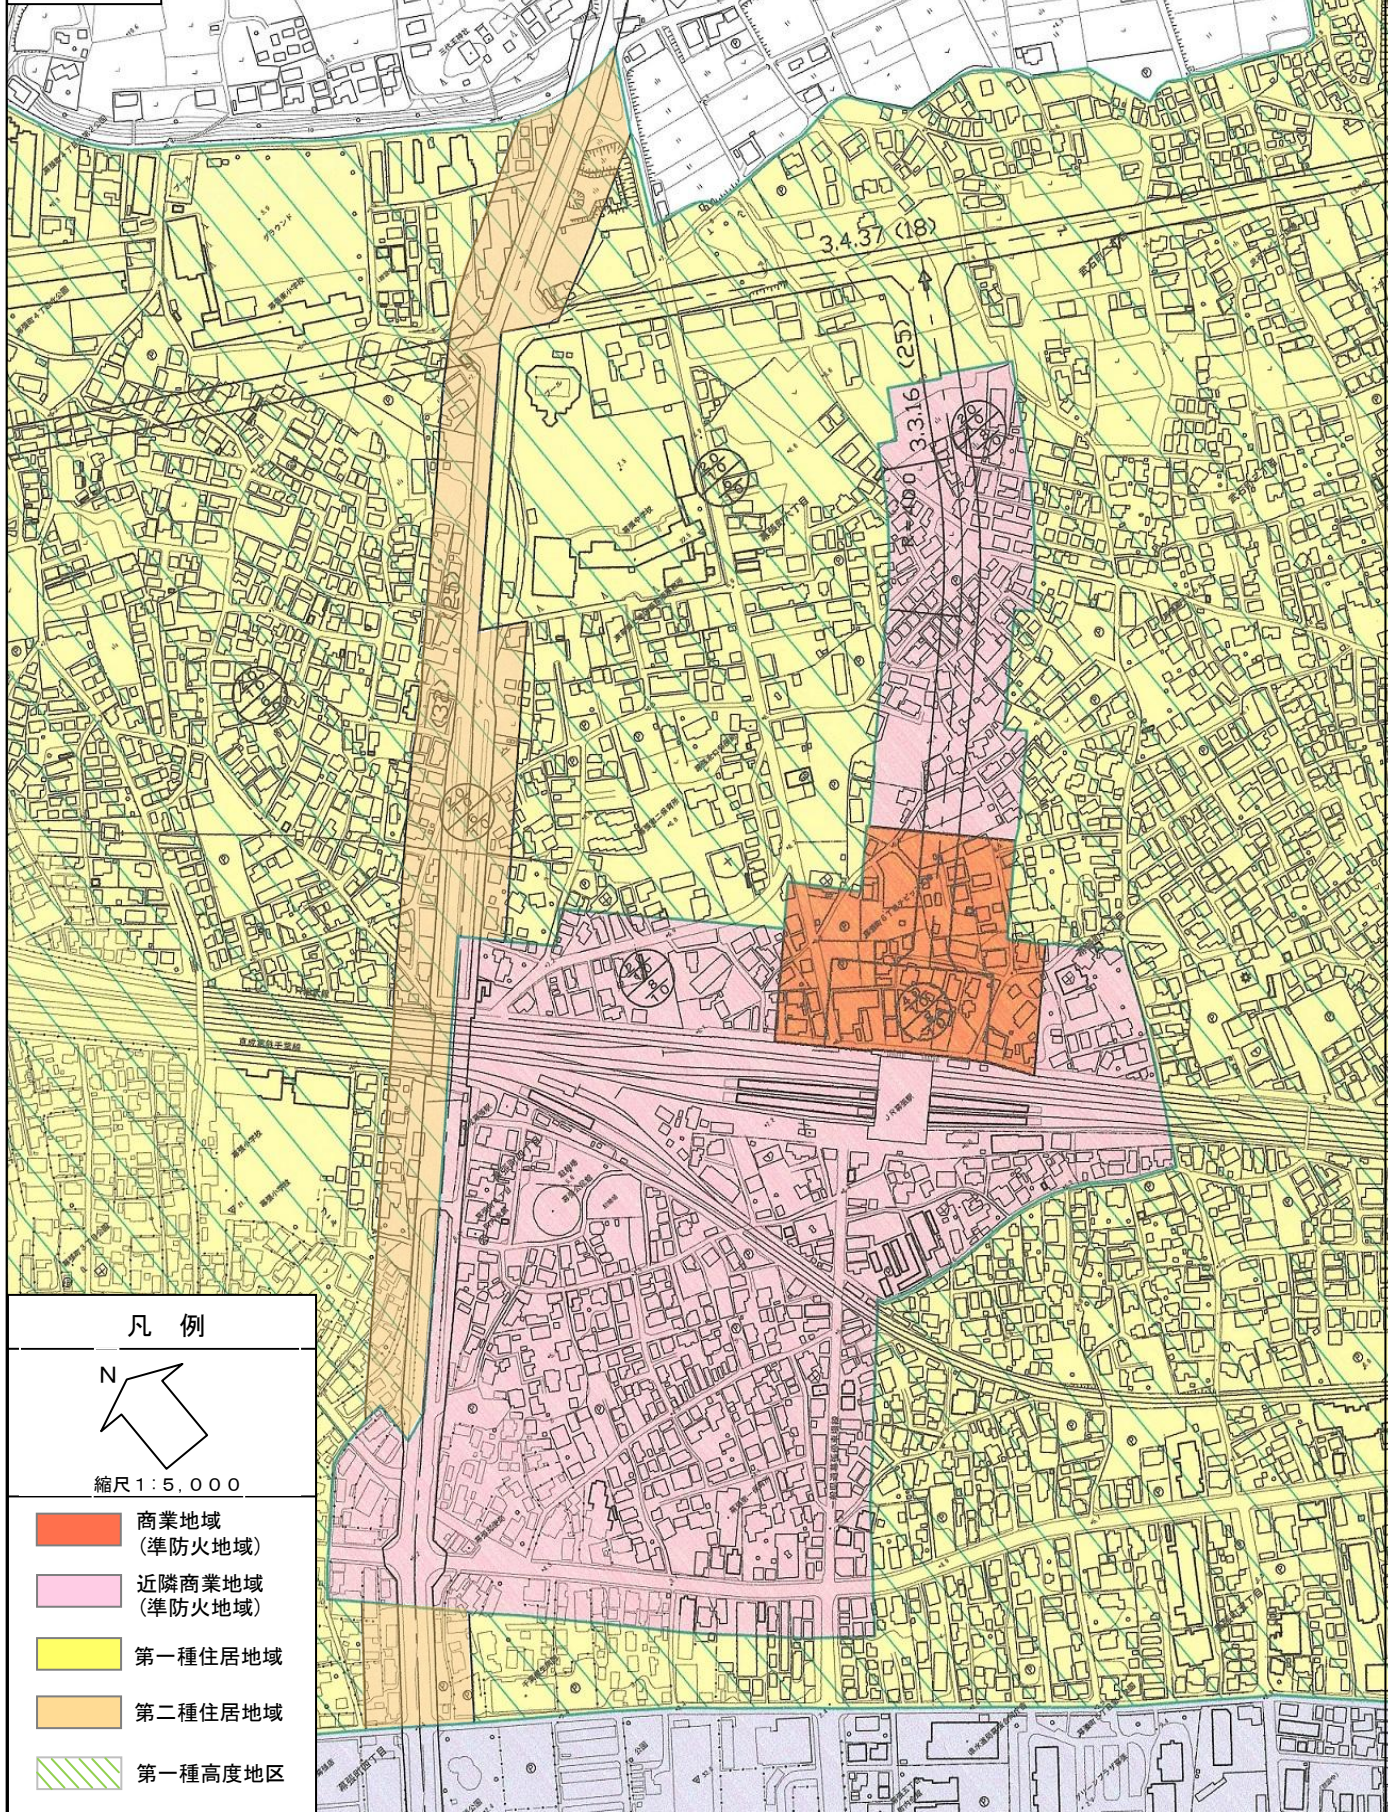

千葉都市計画用途地域の変更について(千葉市決定)
 千葉都市計画高度地区の変更について(千葉市決定)
 千葉都市計画防火地域及び準防火地域の変更について(千葉市決定)

計画図

凡例

縮尺 1 : 5,000

- 商業地域
(準防火地域)
- 近隣商業地域
(準防火地域)
- 第一種住居地域
- 第二種住居地域
- 第一種高度地区