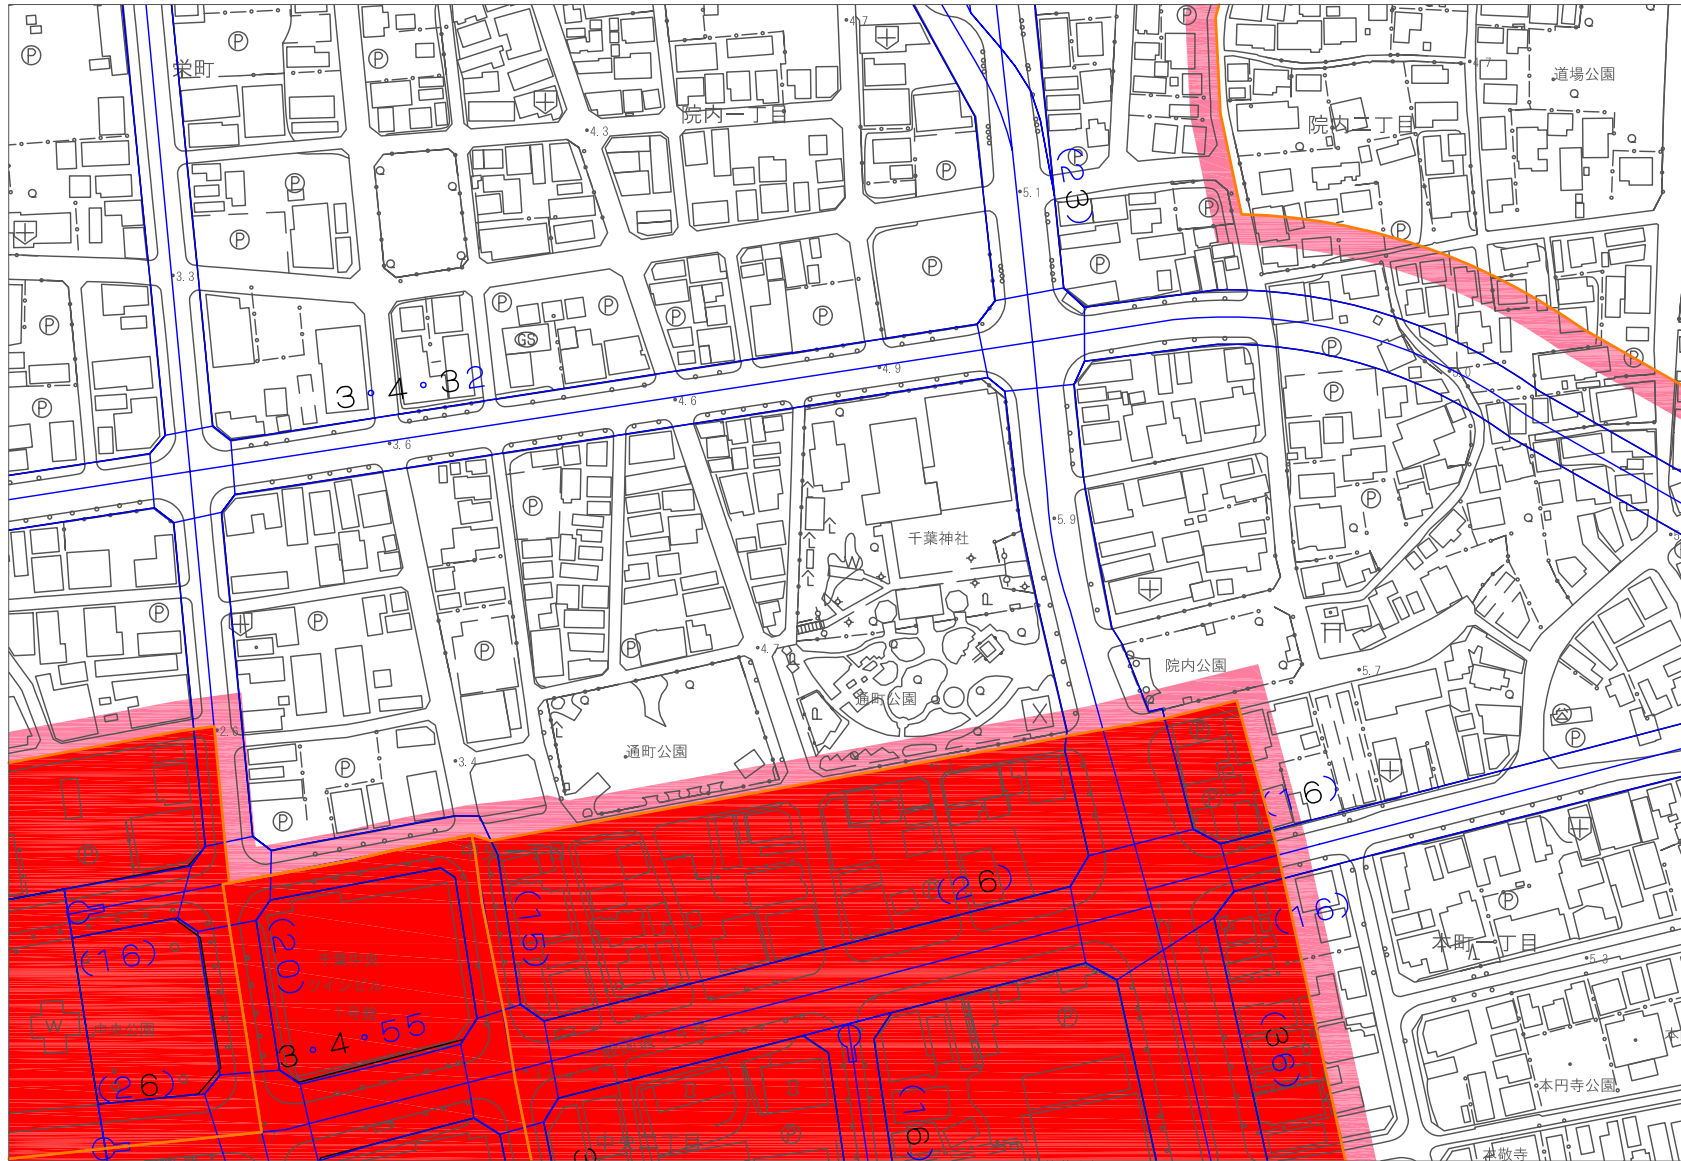

千葉都市計画防火地域及び準防火地域の変更について(千葉市決定)

計画図

縮尺 1/2,500

凡例	
防火地域	
準防火地域