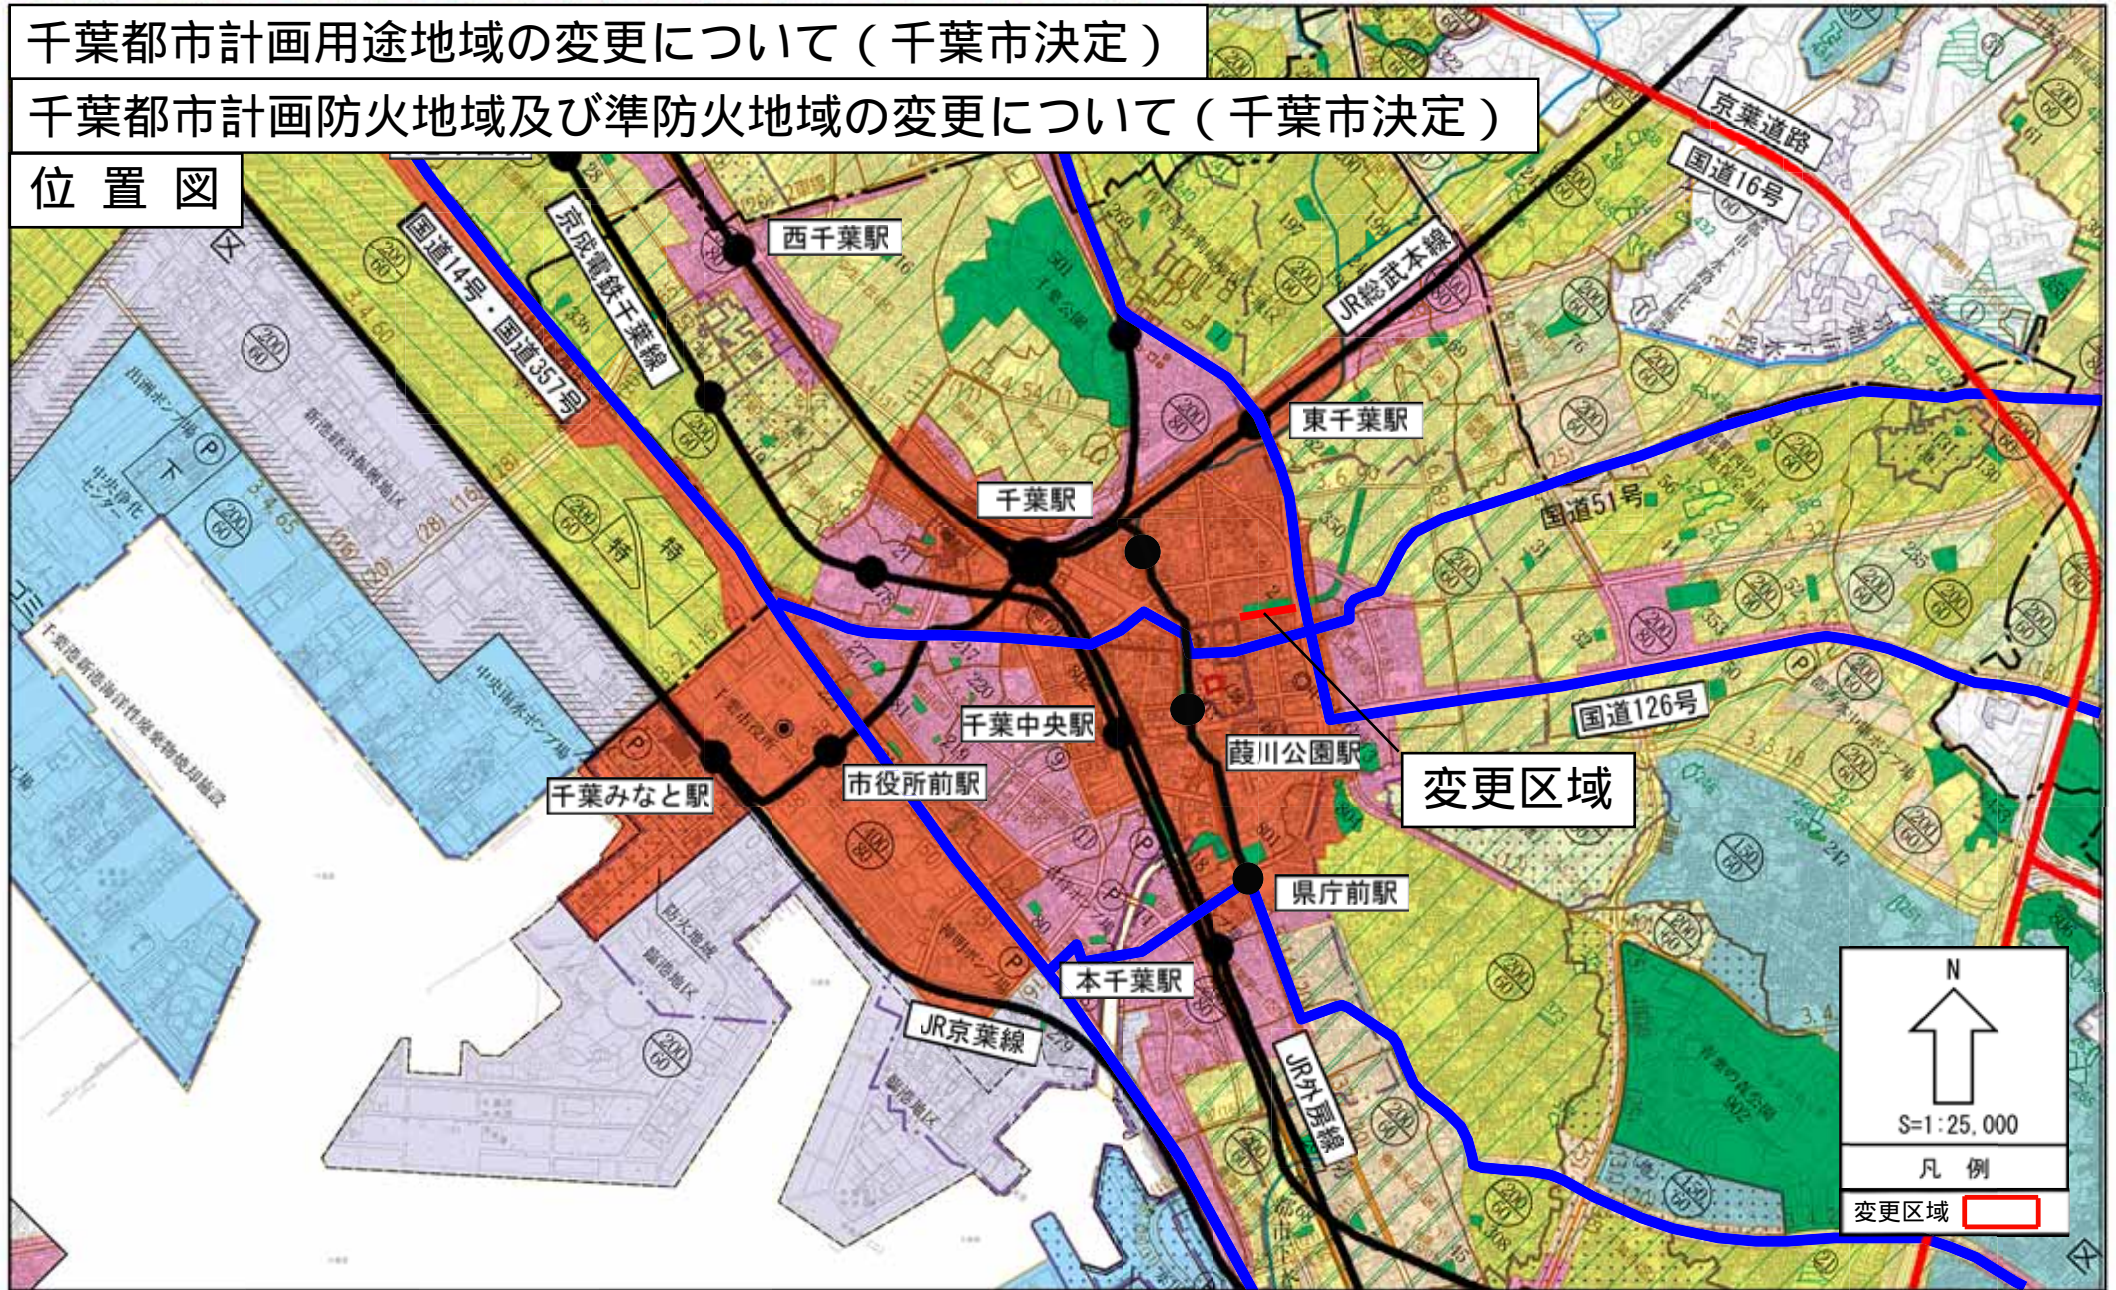

千葉都市計画防火地域及び準防火地域の変更（千葉市決定）

都市計画防火地域及び準防火地域を次のように変更する。

種 類	面 積	備 考
防 火 地 域	約 294 h a	
準 防 火 地 域	約 810 h a	

「位置及び区域は計画図表示のとおり」

理 由

通町公園の再整備に合わせ、防火地域及び準防火地域を変更する。

千葉都市計画用途地域の変更について（千葉市決定）

千葉都市計画防火地域及び準防火地域の変更について（千葉市決定）

位置図