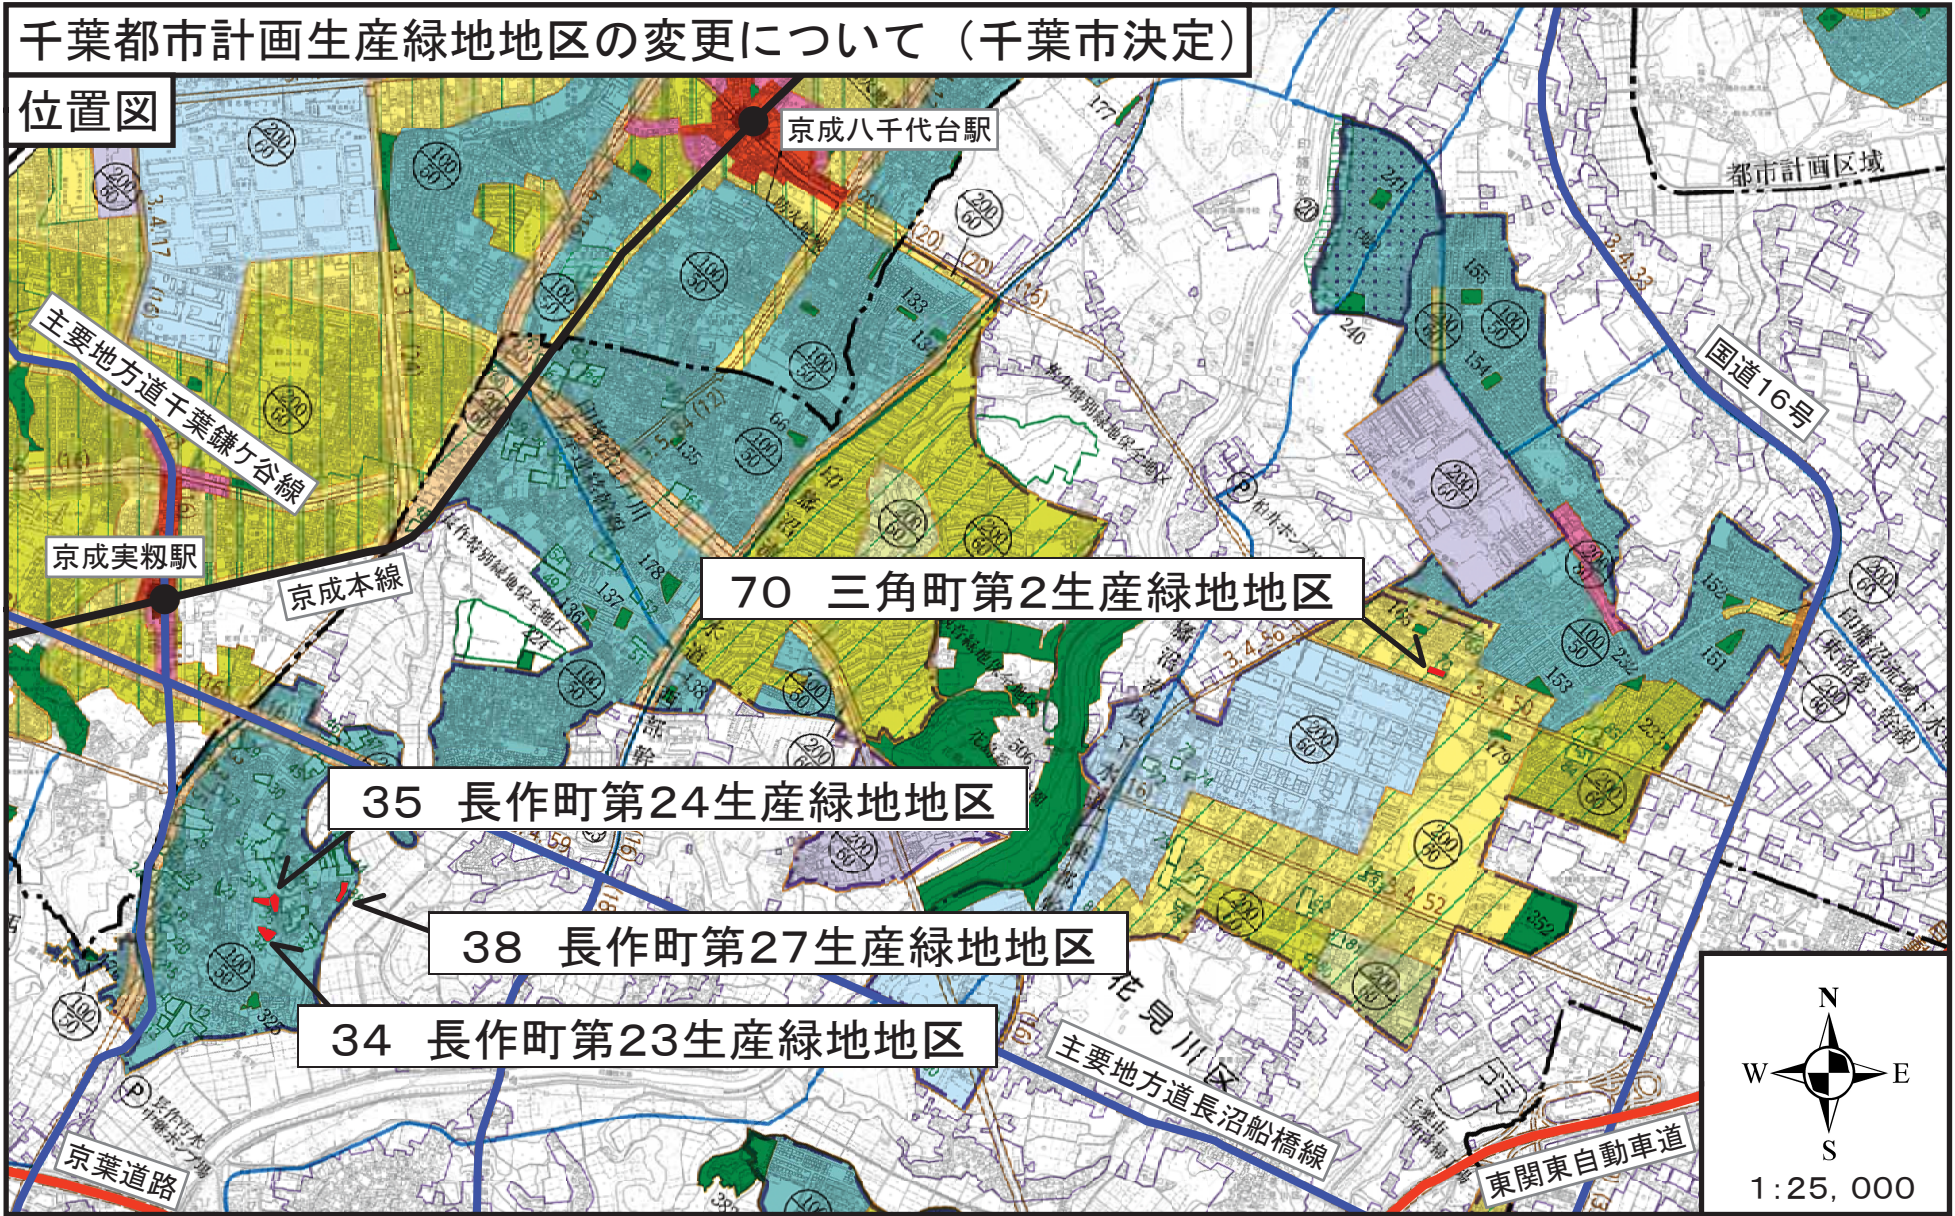

# 千葉都市計画生産緑地地区の変更について（千葉市決定）

## 位置図