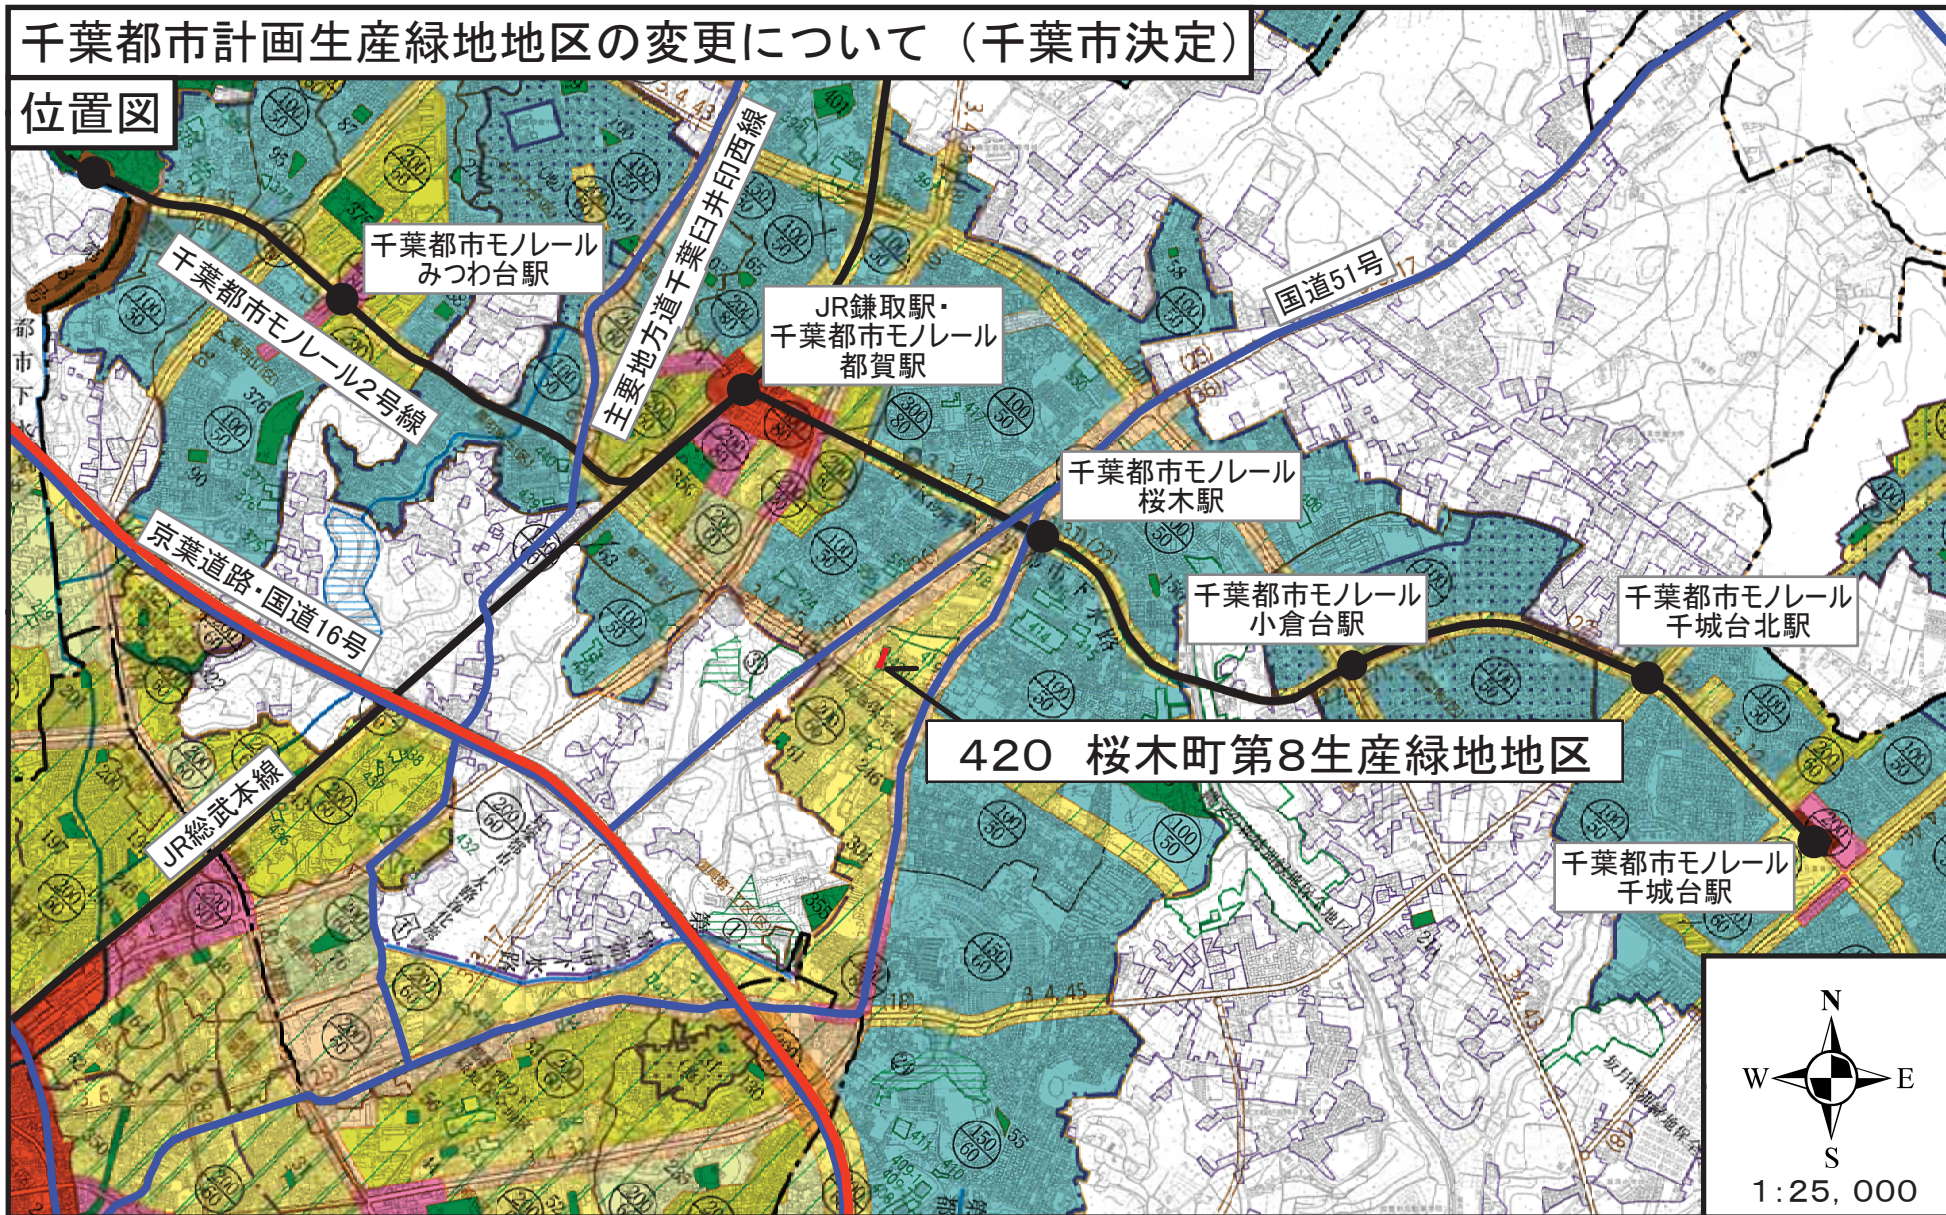

# 千葉都市計画生産緑地地区の変更について（千葉市決定）

## 位置図