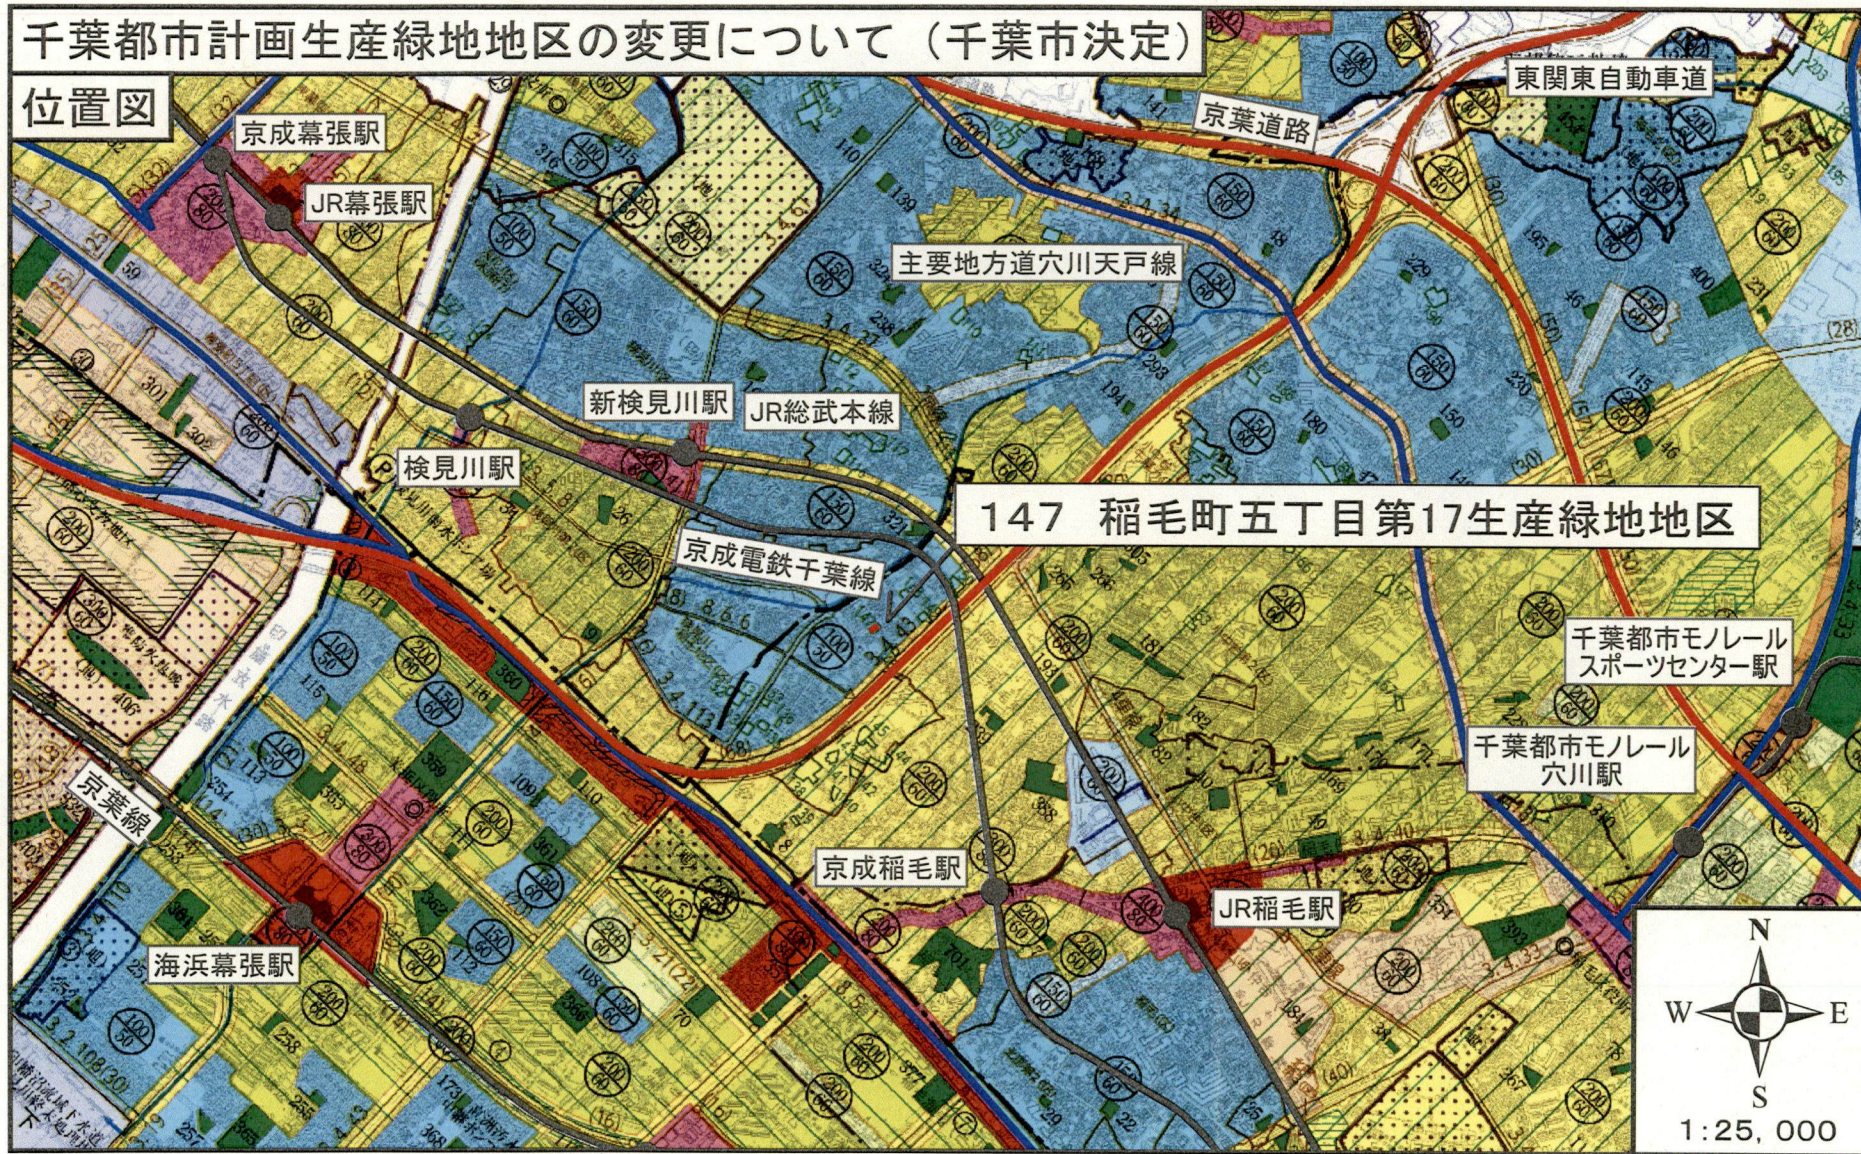

千葉都市計画生産緑地地区の変更について（千葉市決定）

位置図

# 千葉都市計画生産緑地地区の変更について（千葉市決定）

## 位置図

千葉都市計画生産緑地地区の変更について（千葉市決定）

位置図

213 小深町第1生産緑地地区

JR四街道駅

主要地方道浜野四街道長沼線

387 若松町第4生産緑地地区

395 若松町第12生産緑地地区