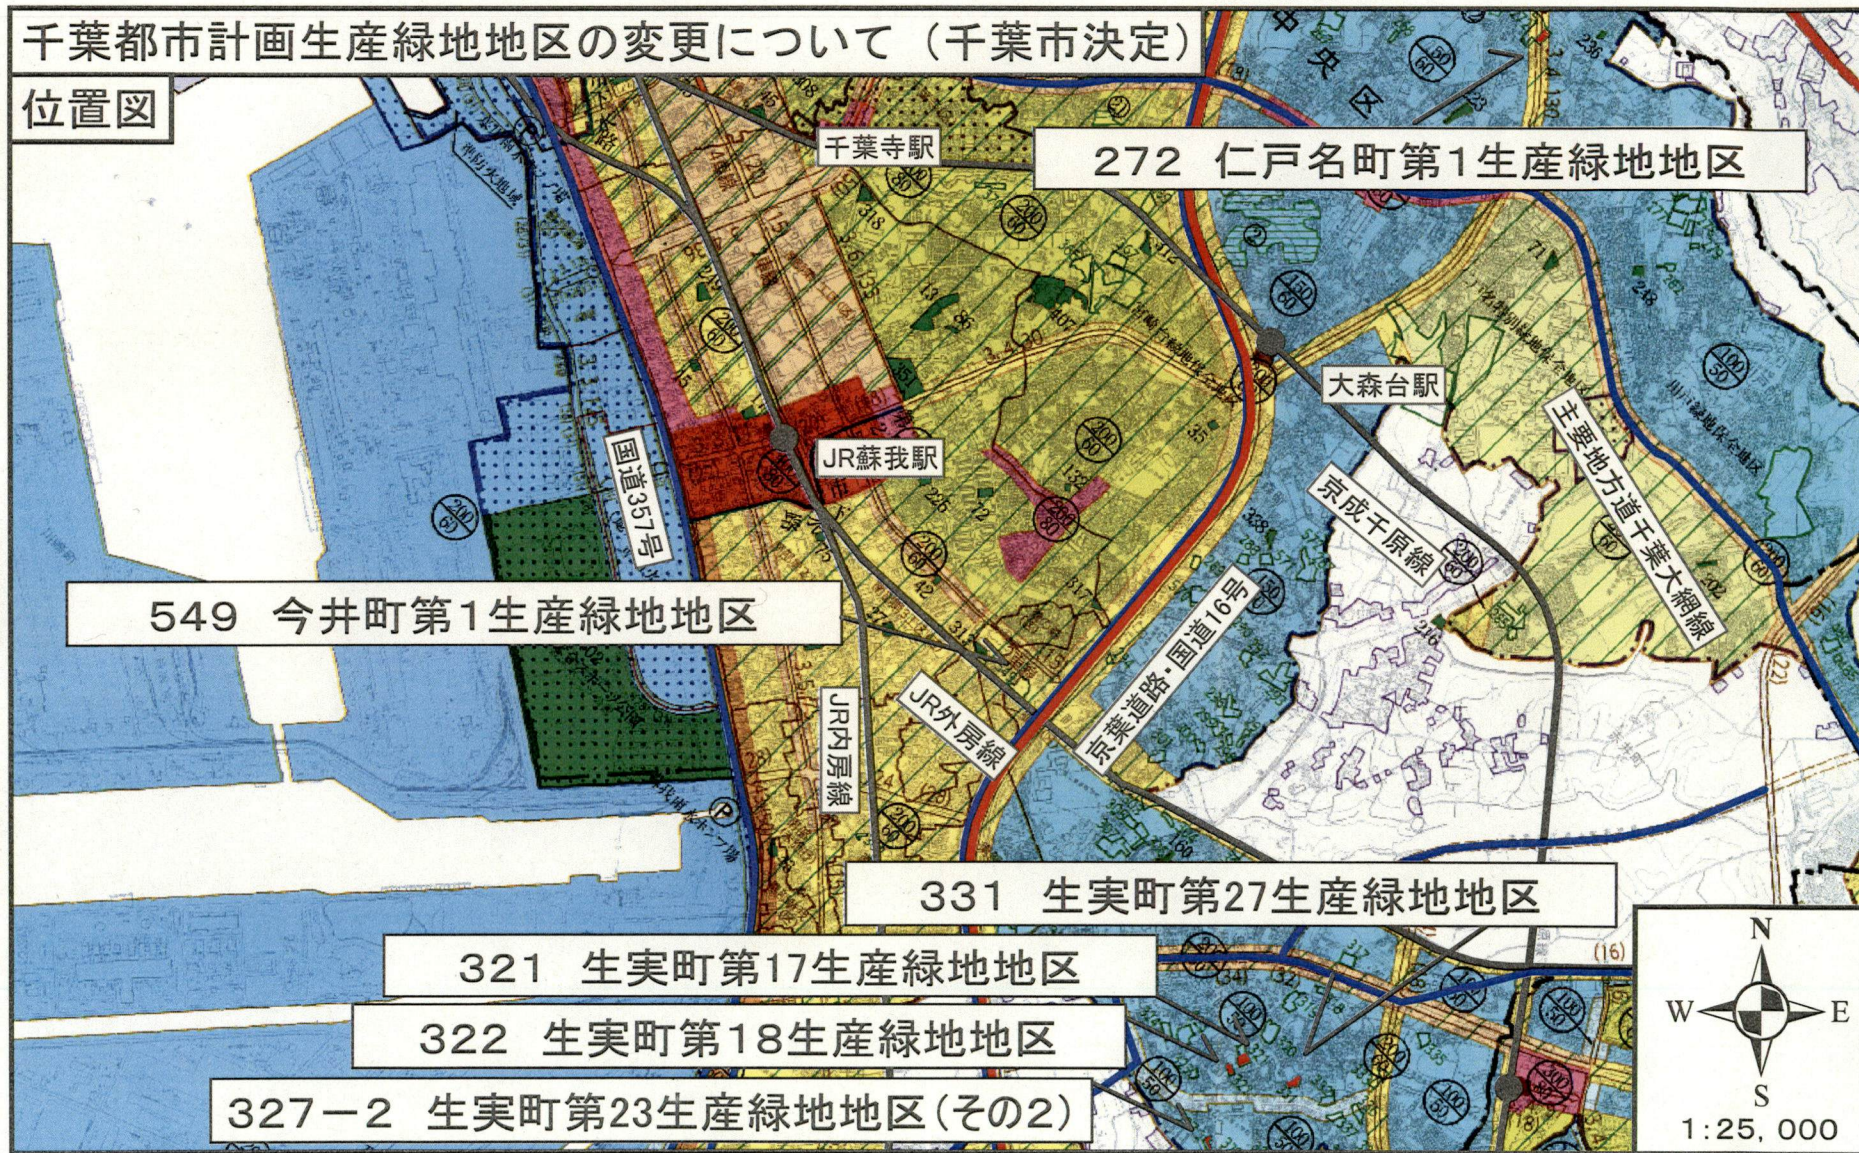

# 千葉都市計画生産緑地地区の変更について（千葉市決定）

## 位置図

千葉都市計画生産緑地地区の変更について（千葉市決定）

位置図