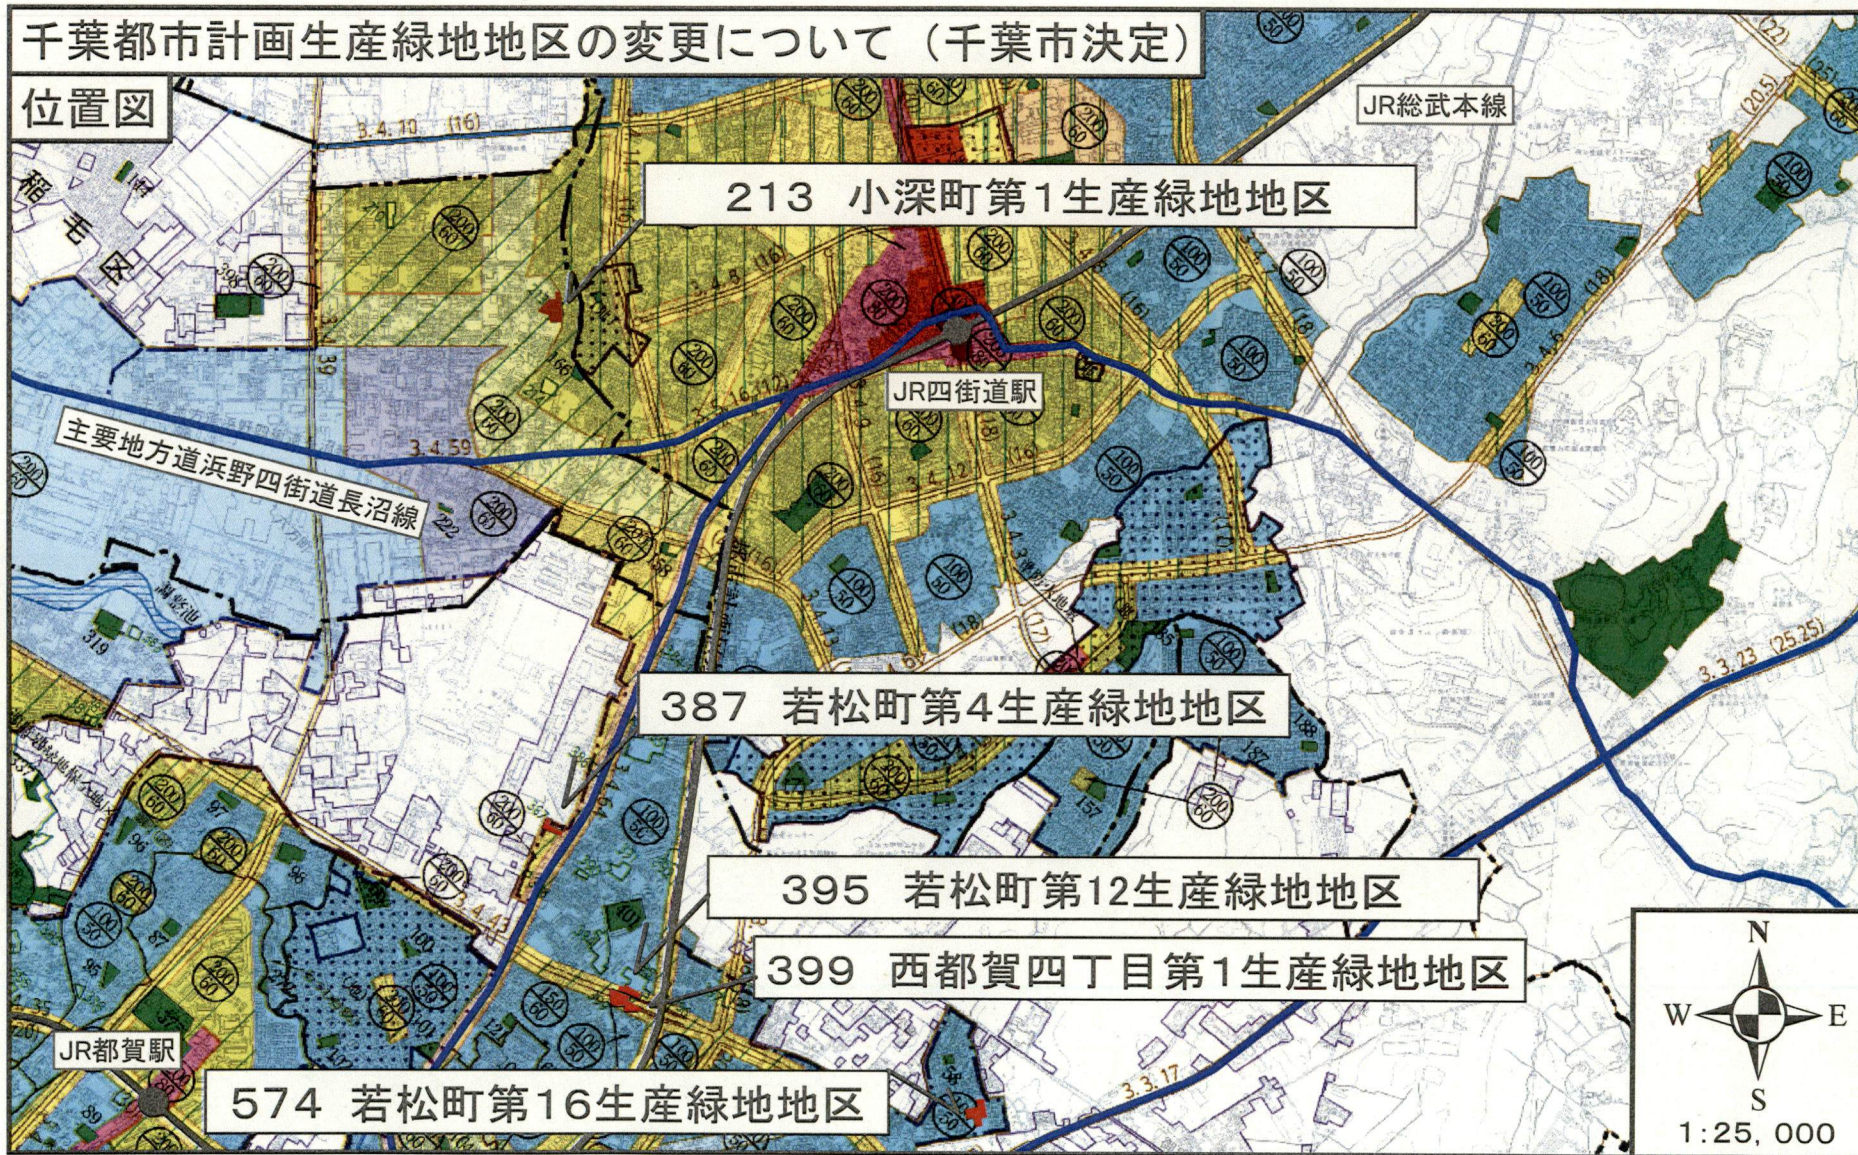

千葉都市計画生産緑地地区の変更について（千葉市決定）

位置図

# 千葉都市計画生産緑地地区の変更について（千葉市決定）

## 位置図

千葉都市計画生産緑地地区の変更について（千葉市決定）

位置図

213 小深町第1生産緑地地区

JR四街道駅

主要地方道浜野四街道長沼線

387 若松町第4生産緑地地区

395 若松町第12生産緑地地区