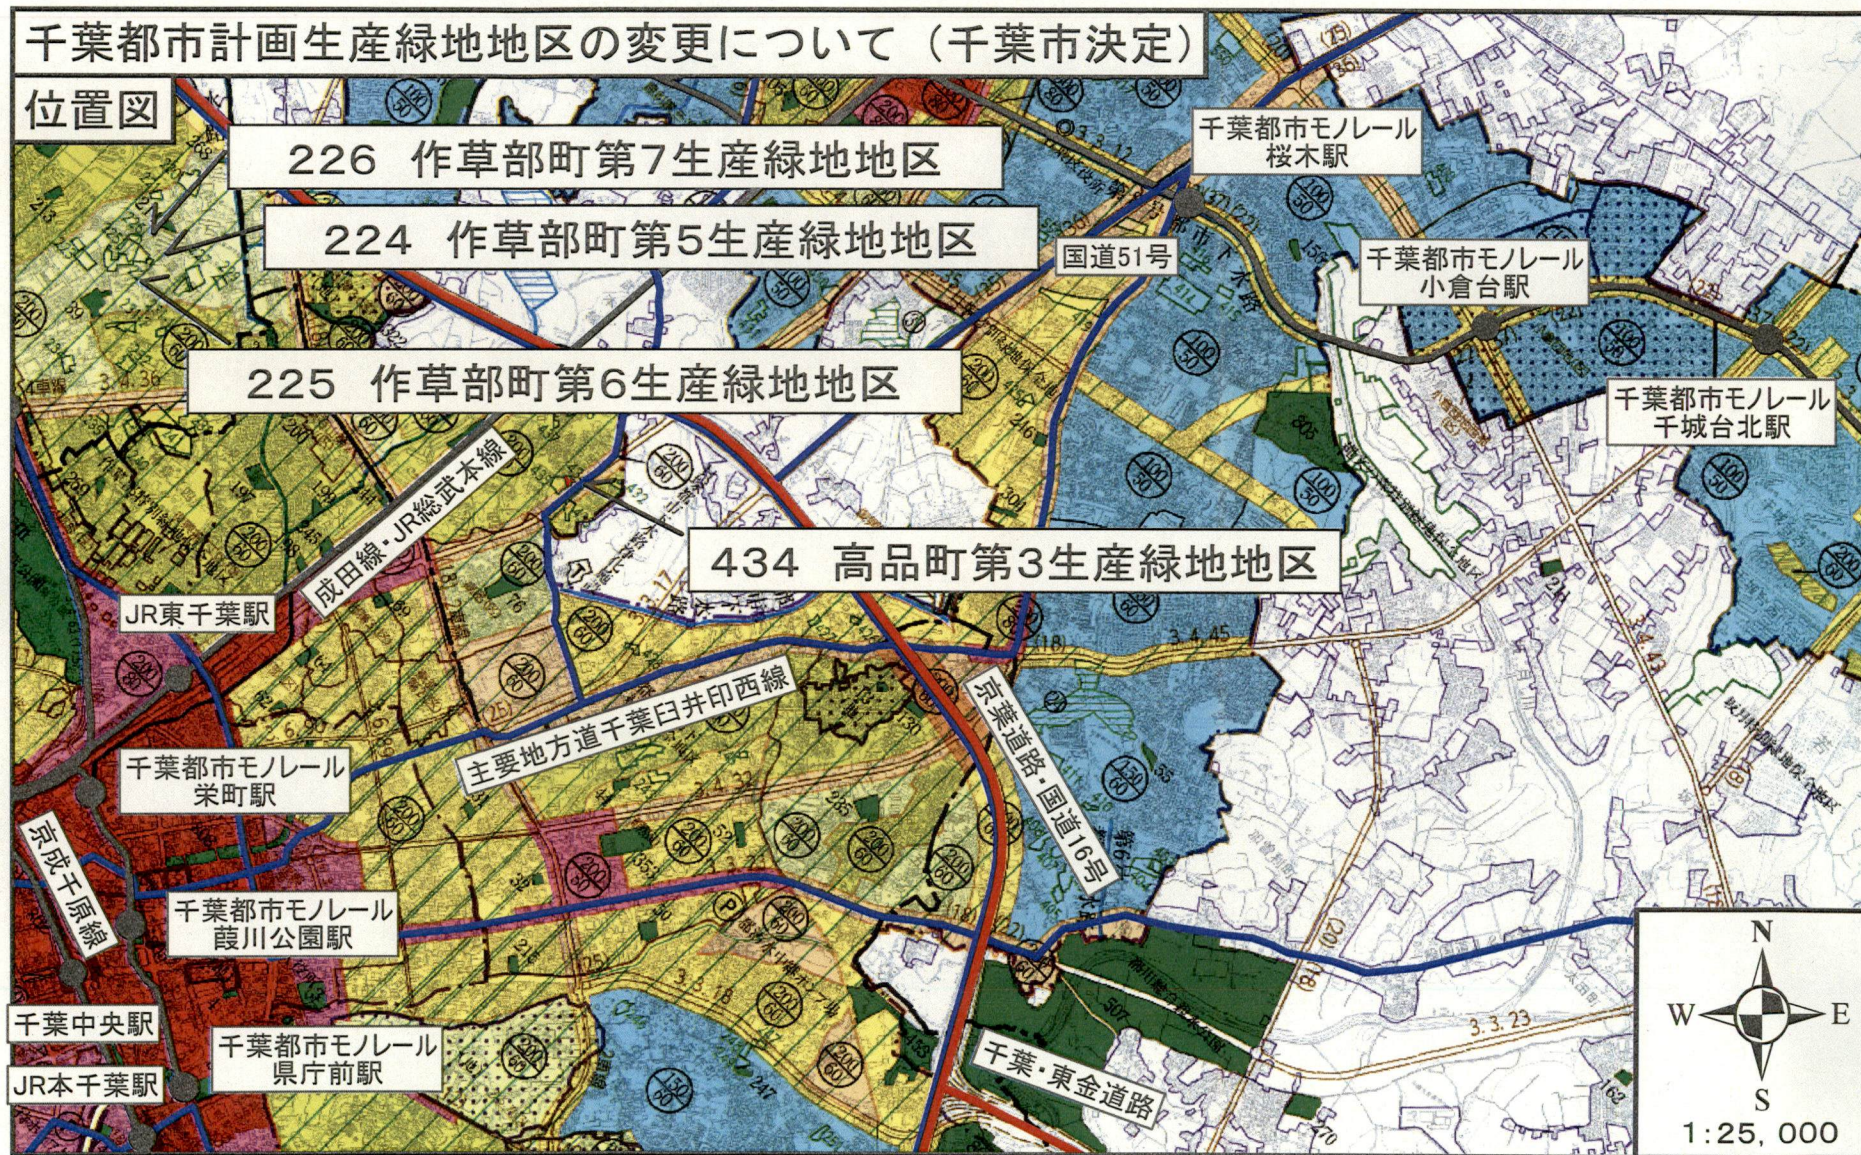

399 西都賀四丁目第1生産緑地地区

JR都賀駅

574 若松町第16生産緑地地区

## 位置図

千葉都市計画生産緑地地区の変更について（千葉市決定）

位置図