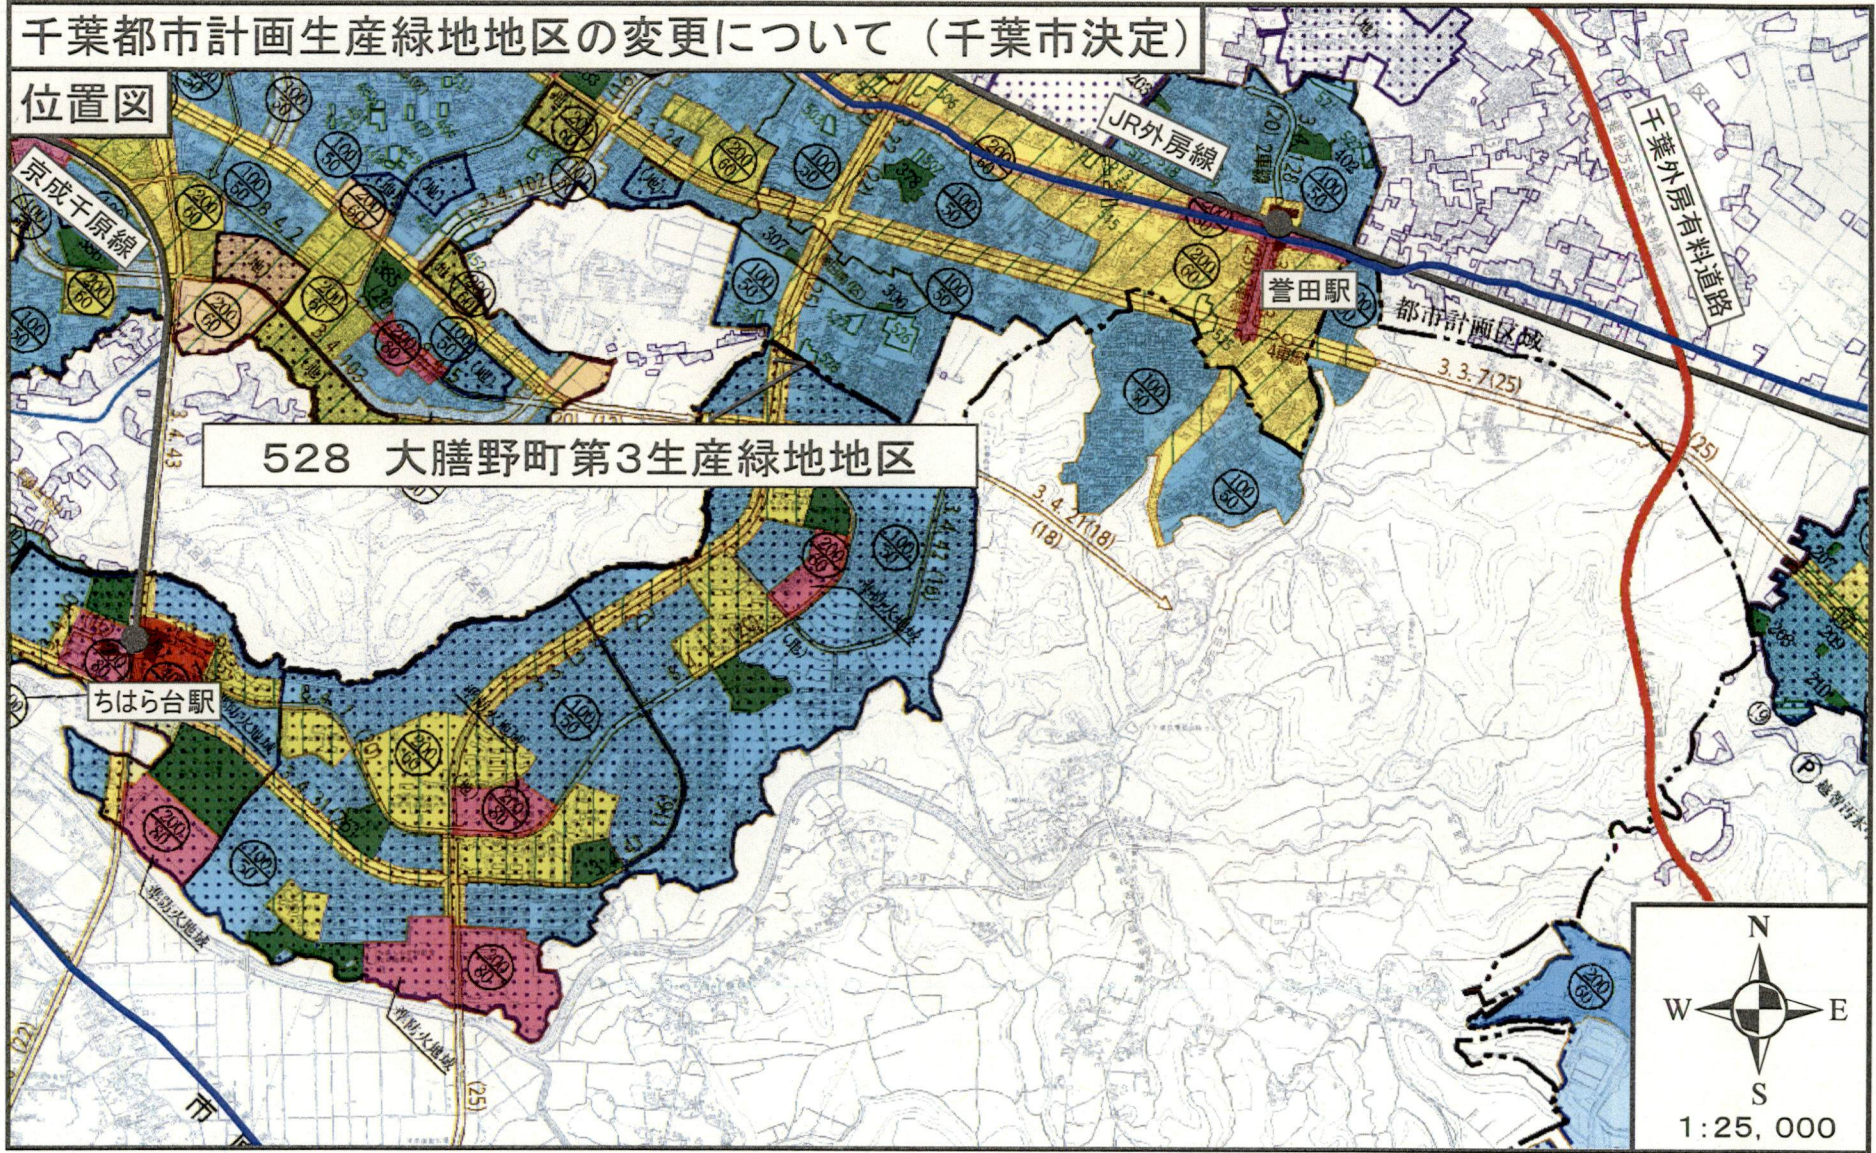

## 位置図

千葉都市計画生産緑地地区の変更について（千葉市決定）

位置図

## 位置図

528 大膳野町第3生産緑地地区