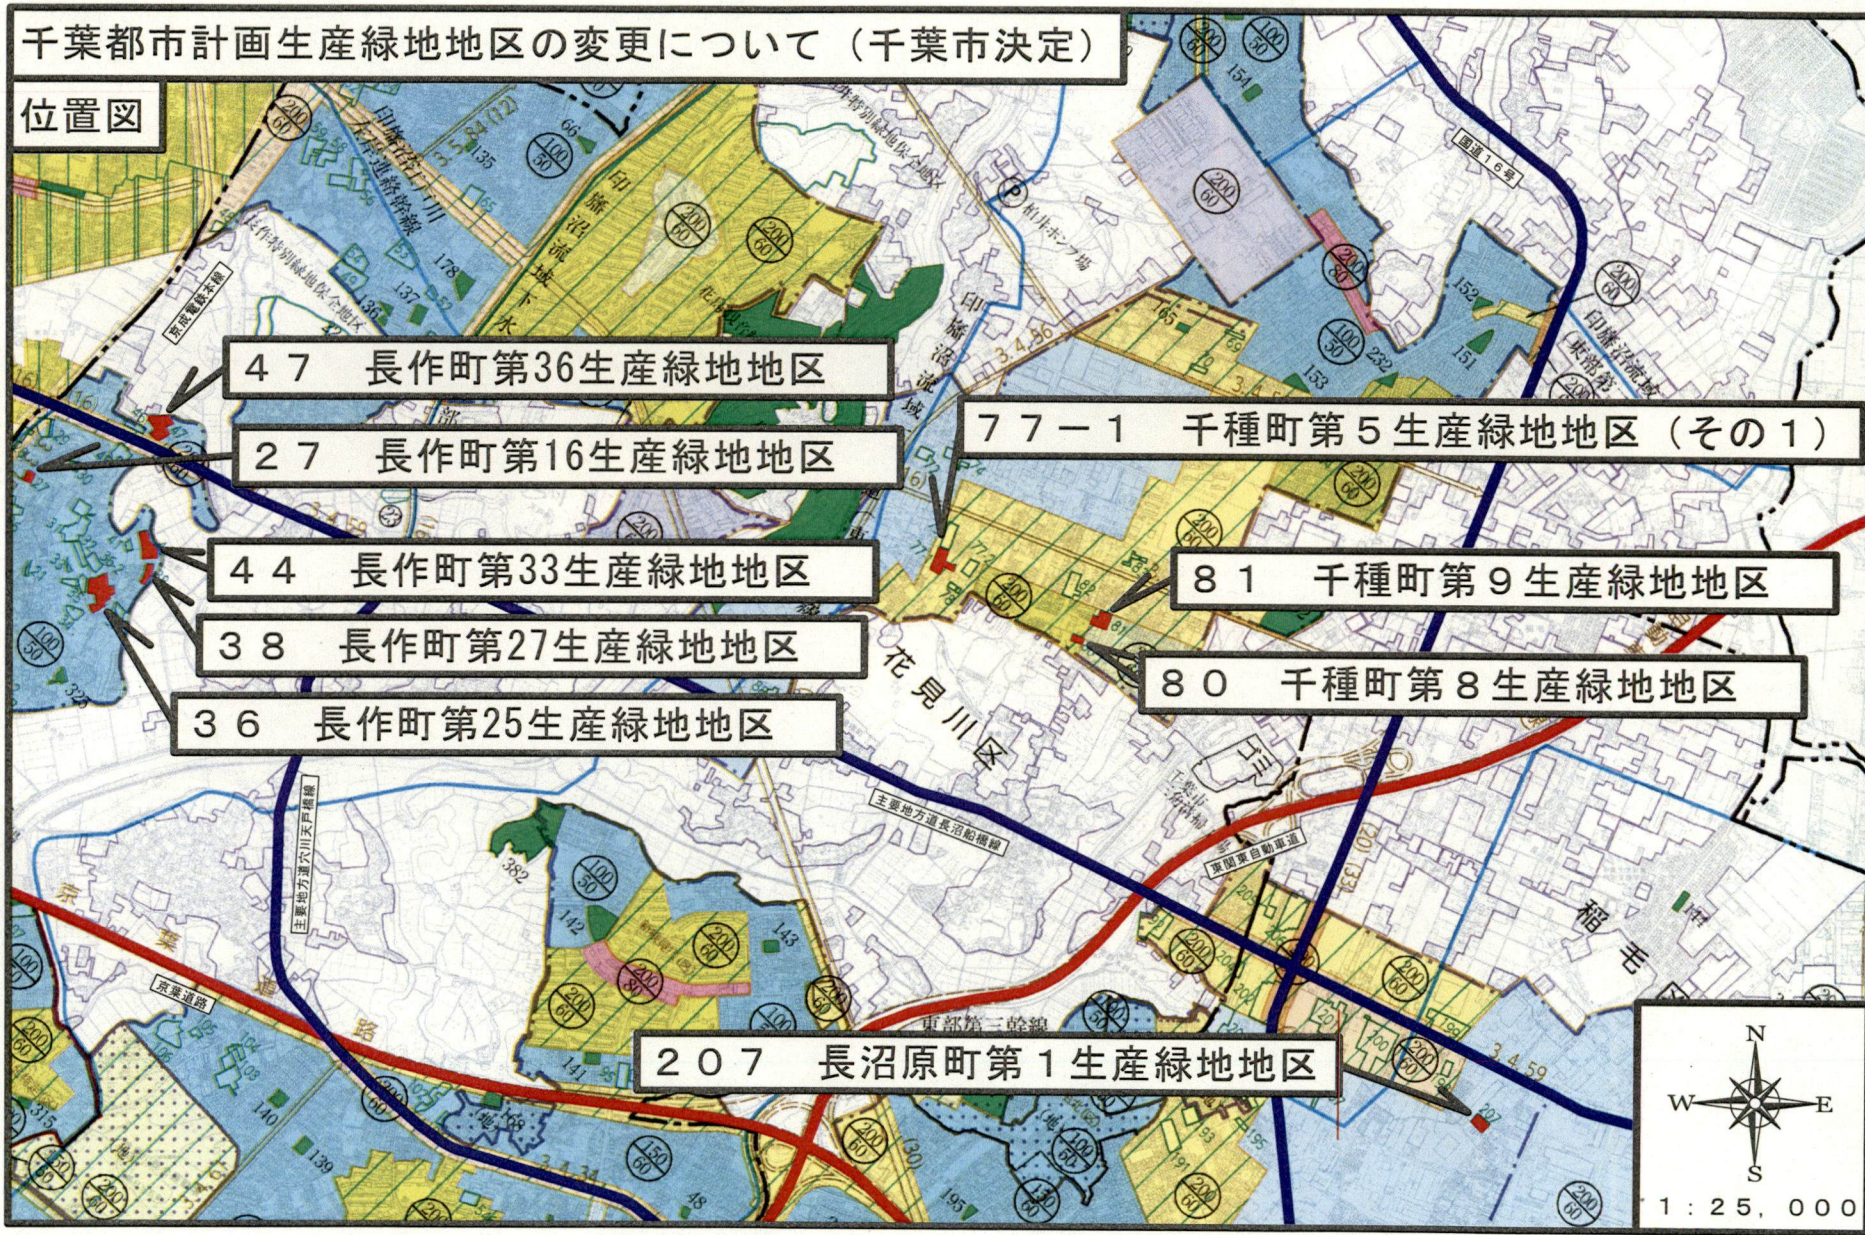

千葉都市計画生産緑地地区の変更について（千葉市決定）

位置図

# 千葉都市計画生産緑地地区の変更について（千葉市決定）

## 位置図

千葉都市計画生産緑地地区の変更について（千葉市決定）

位置図

213 小深町第1生産緑地地区

JR四街道駅

主要地方道浜野四街道長沼線

387 若松町第4生産緑地地区

395 若松町第12生産緑地地区

## 位置図

528 大膳野町第3生産緑地地区