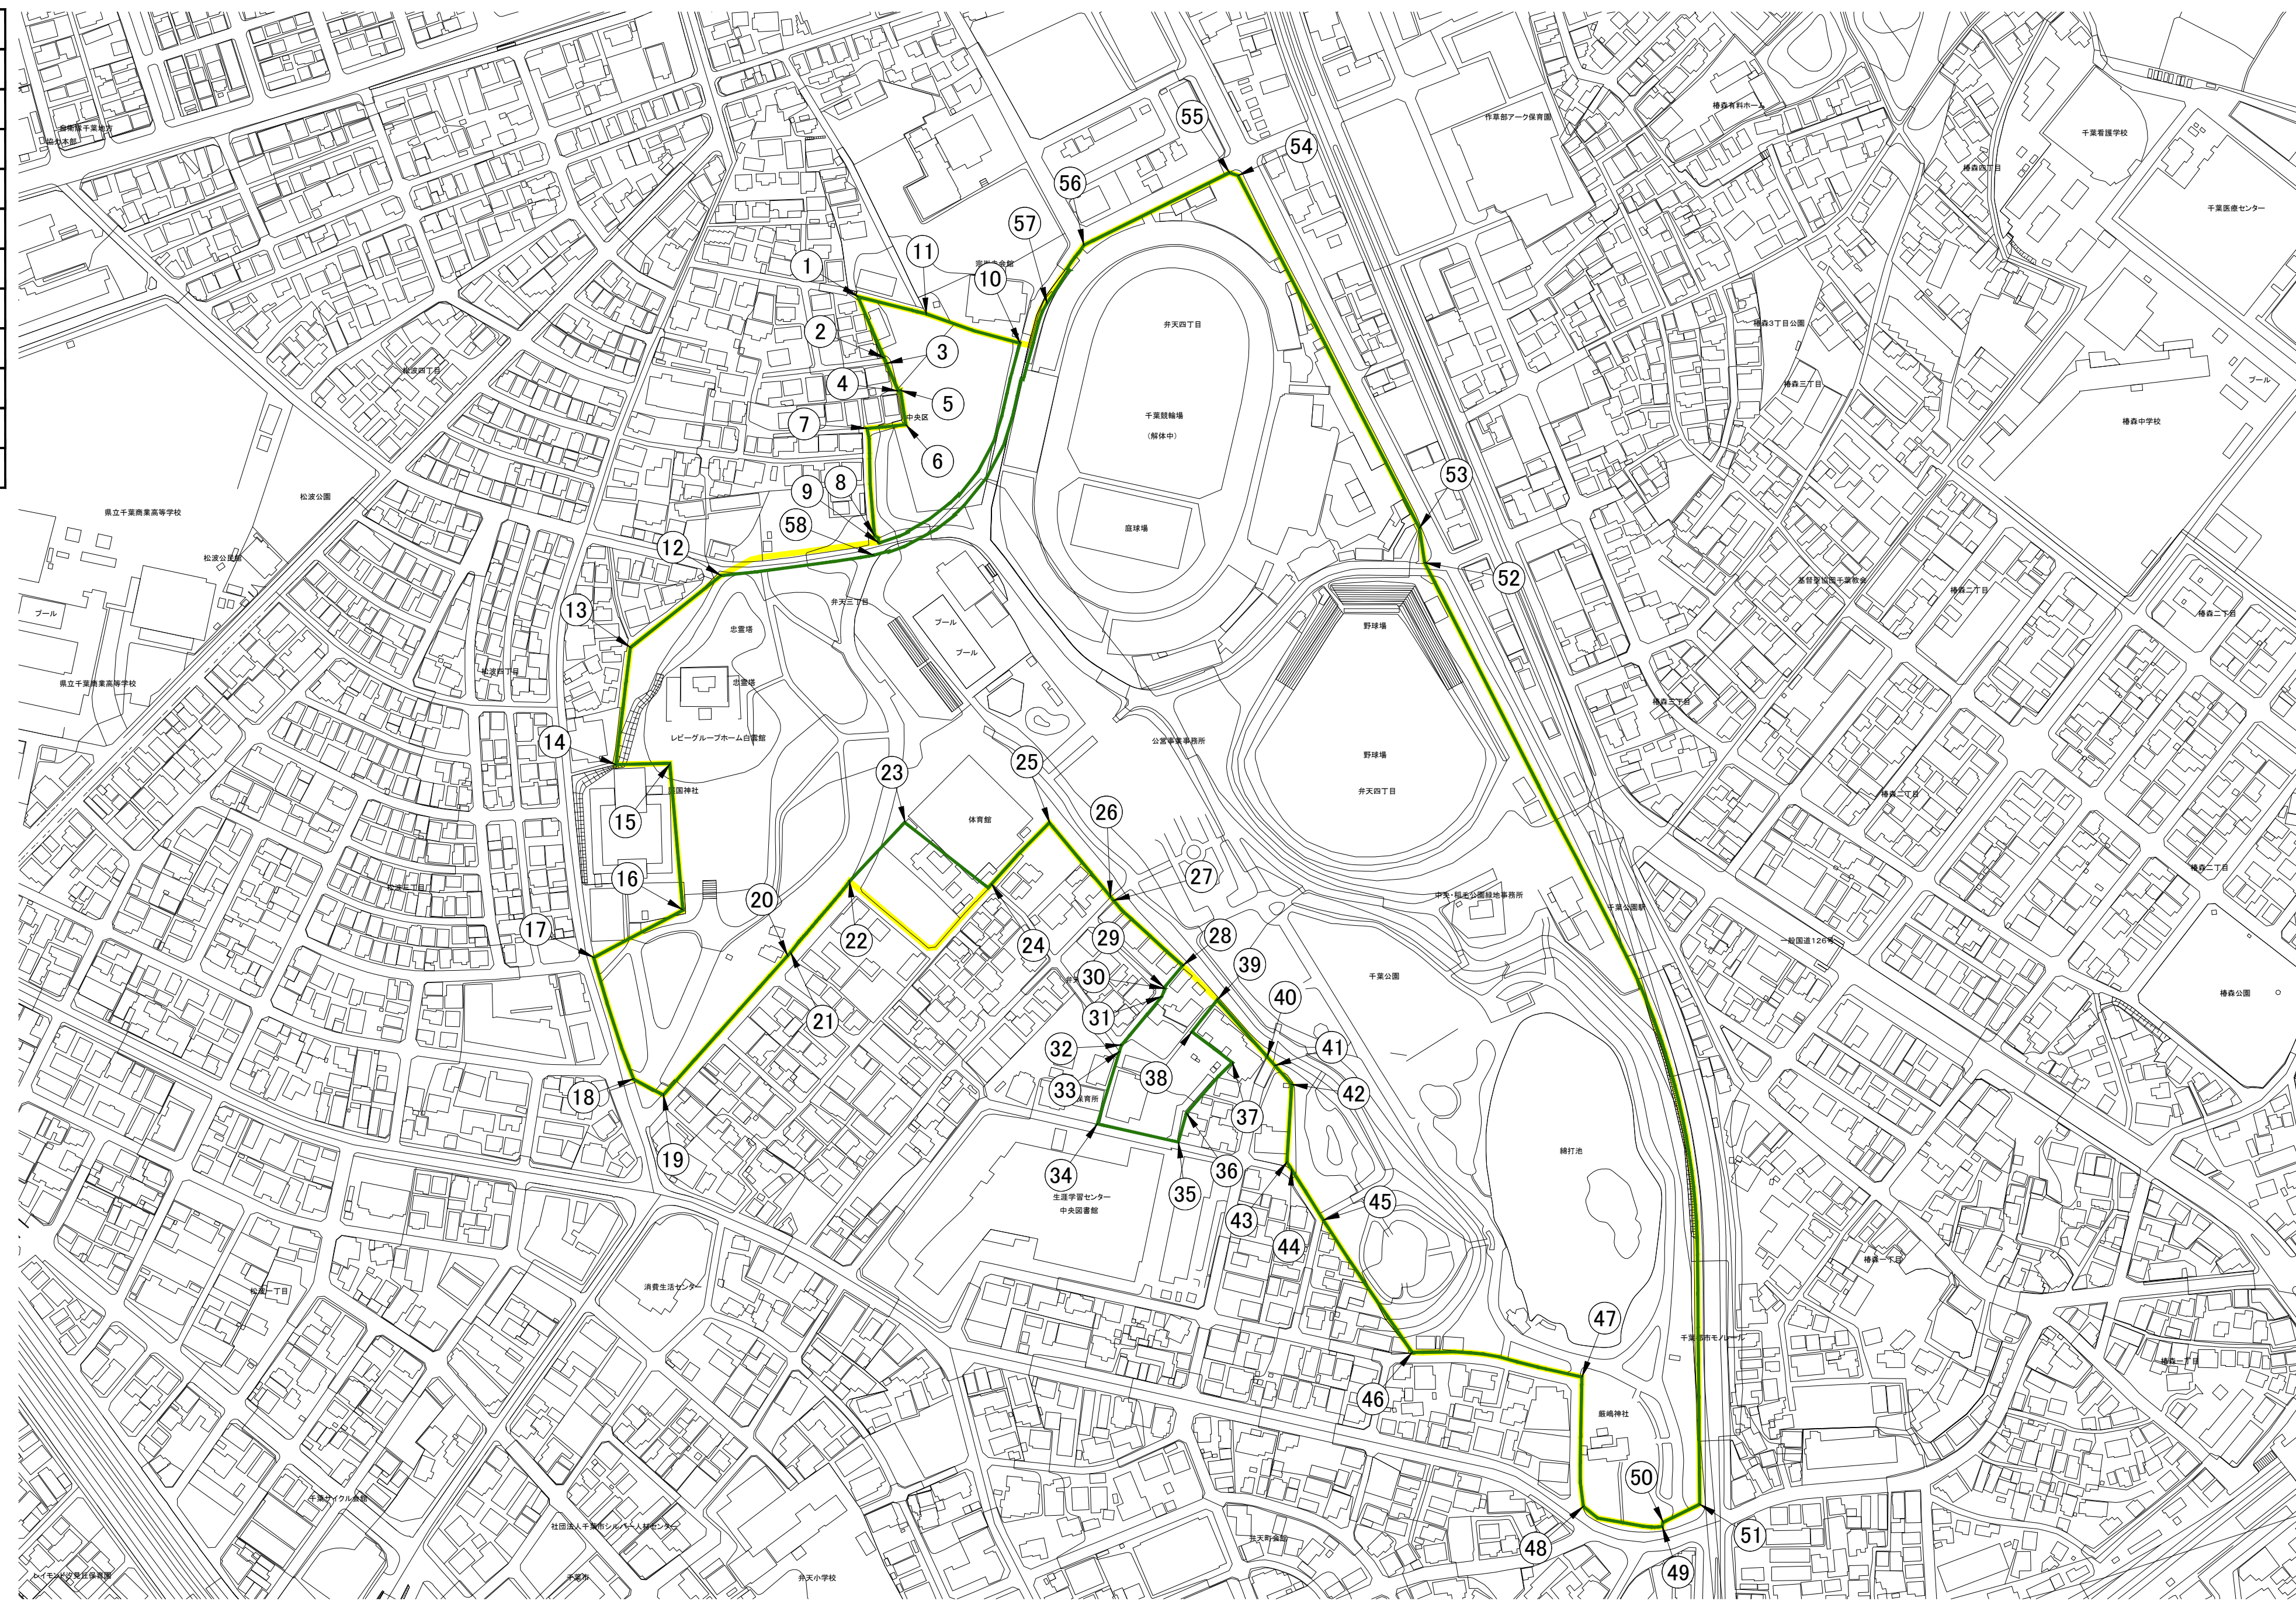

千葉都市計画公園の変更（千葉市決定）

都市計画公園中 5. 5. 1号 千葉公園を次のように変更する。

種 別	名 称		位 置	面 積	備 考
	番号	公園名			
総合公園	5. 5. 1	千葉公園	千葉市中央区弁天3丁目、弁天4丁目の各一部の区域	約20. 9ha	

「区域は計画図表示のとおり」

理 由

市が定めた再整備計画（千葉公園再整備マスタープラン）に基づく再整備実施のため都市計画公園の区域を変更する。

# 計 画 図

H-311

千葉公園(変更/北)	
①-②	地番界(民地)
②-③	道路界
③-④	地番界(民地)
④-⑤	地番界(民地)
⑤-⑥	地番界(民地)
⑥-⑦	地番界(民地)
⑦-⑧	道路界
⑧-⑨	地番界(民地)
⑨-⑩	将来道路界
⑩-⑪	地番界(民地)
⑪-①	道路界

この背景は、平成31年千葉市地形図データ(DMデータ)を使用しています。

千葉公園(変更/南)	
⑫-⑬	道路界
⑬-⑭	道路界
⑭-⑮	地番界(民地)
⑮-⑯	地番界(民地)
⑯-⑰	地番界(民地)
⑰-⑱	道路界
⑱-⑲	道路界
⑲-⑳	道路界
⑳-㉑	道路界
㉑-㉒	道路界
㉒-㉓	将来道路界
㉓-㉔	地番界(民地)
㉔-㉕	地番界(民地)
㉕-㉖	地番界(民地)
㉖-㉗	道路界
㉗-㉘	地番界(民地)
㉘-㉙	地番界(民地)
㉙-㉚	道路界
㉚-㉛	道路界
㉛-㉜	道路界
㉜-㉝	地番界(民地)
㉝-㉞	地番界(民地)
㉞-㉟	地番界(民地)
㊱-㊲	地番界(民地)
㊲-㊳	地番界(民地)
㊳-㊴	地番界(民地)
㊴-㊵	地番界(民地)
㊵-㊶	地番界(民地)
㊶-㊷	地番界(民地)
㊷-㊸	地番界(民地)
㊸-㊹	地番界(民地)
㊹-㊺	道路界
㊺-㊻	地番界(民地)
㊻-㊼	地番界(民地)
㊼-㊽	地番界(民地)
㊽-㊾	道路界
㊾-㊿	道路界
①-②	道路界
②-③	道路界
③-④	道路界
④-⑤	道路界
⑤-⑥	道路界
⑥-⑦	道路界
⑦-⑧	道路界
⑧-⑨	道路界
⑨-⑩	道路界
⑩-⑪	道路界
⑪-⑫	道路界

凡 例	
	既定区域
	変更する区域

千葉都市計画公園	
5.5.1号 千葉公園	
図面名称	計画図
縮尺	S=1:2500
千葉市	