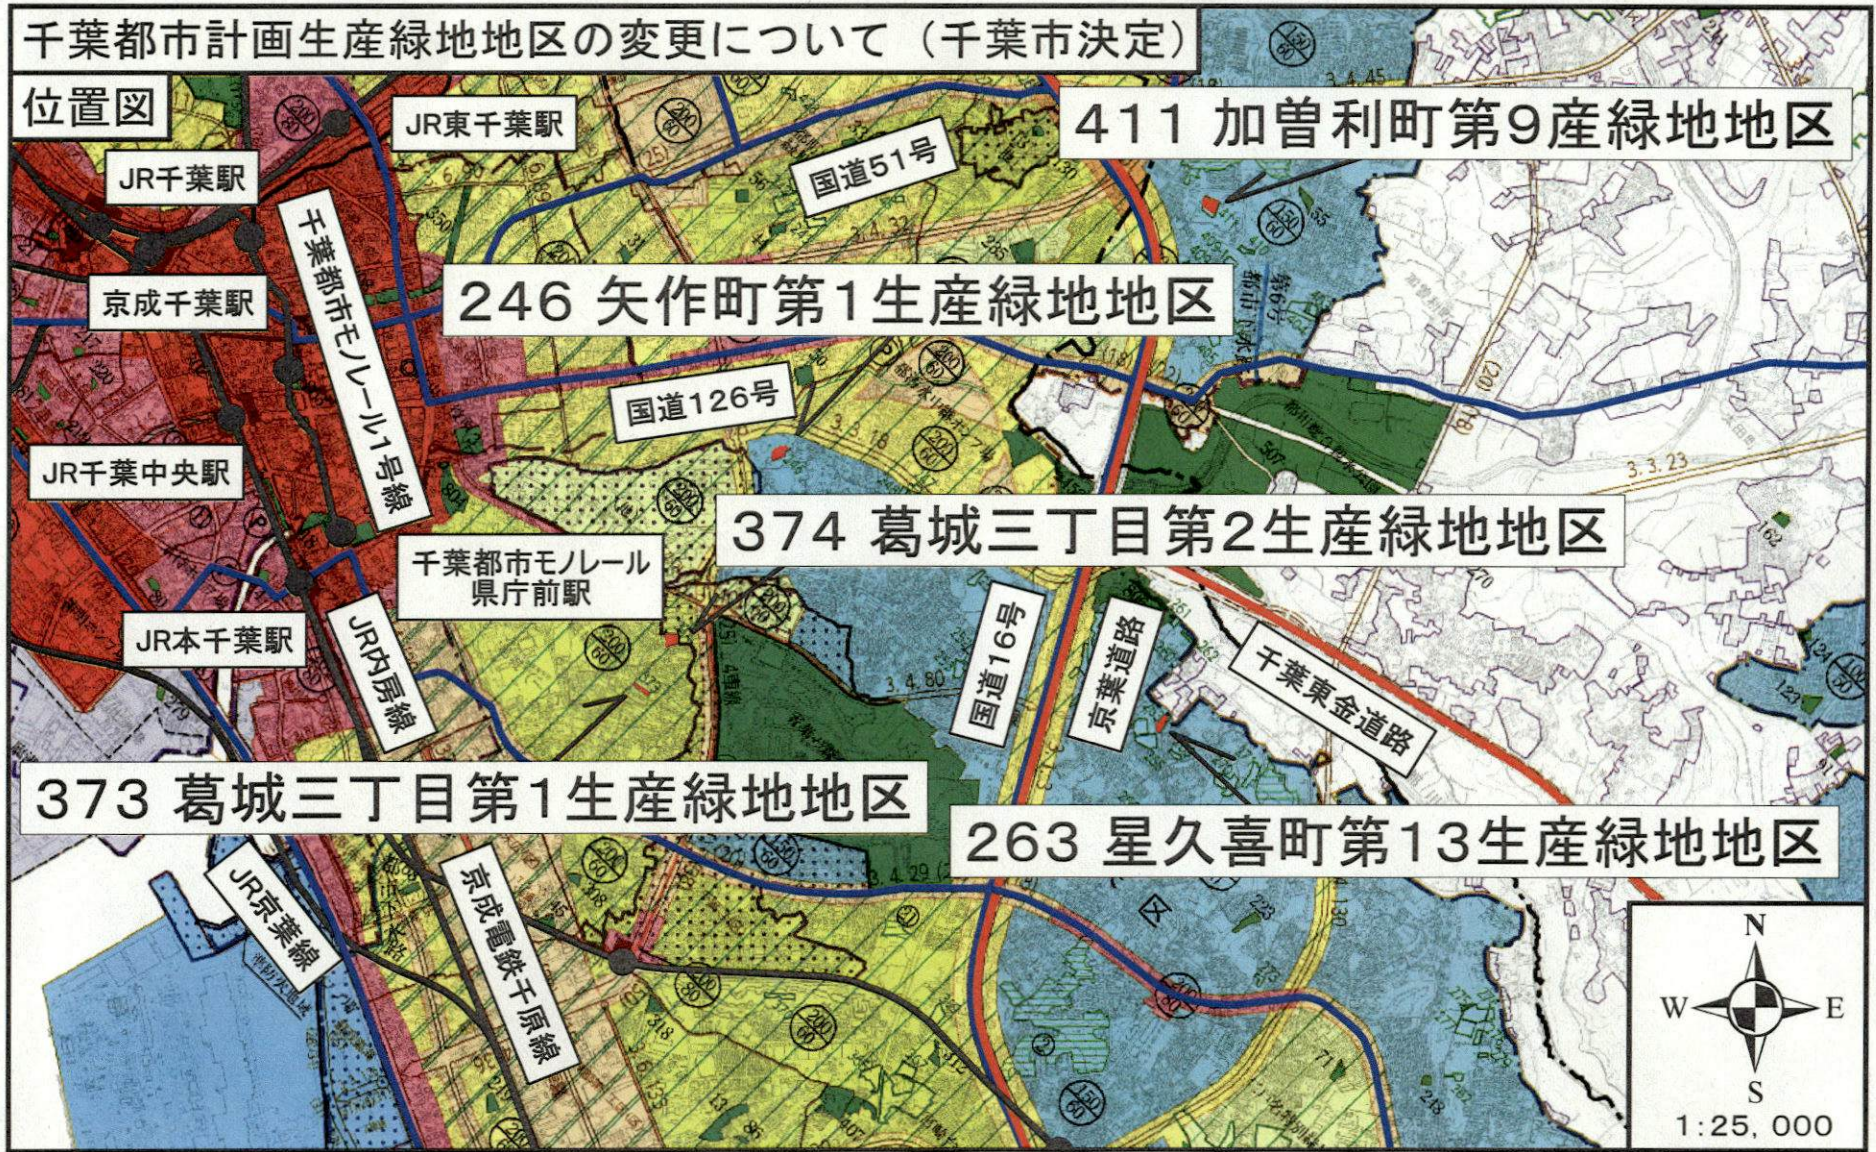

千葉都市計画生産緑地地区の変更について（千葉市決定）

位置図

JR東千葉駅

411 加曾利町第9産緑地地区

JR千葉駅

国道51号

京成千葉駅

246 矢作町第1生産緑地地区

国道126号

JR千葉中央駅

374 葛城三丁目第2生産緑地地区

千葉都市モノレール
県庁前駅

JR本千葉駅

国道16号

京葉道路

千葉東金道路

JR内房線

373 葛城三丁目第1生産緑地地区

263 星久喜町第13生産緑地地区

JR京葉線

京成電鉄千葉線