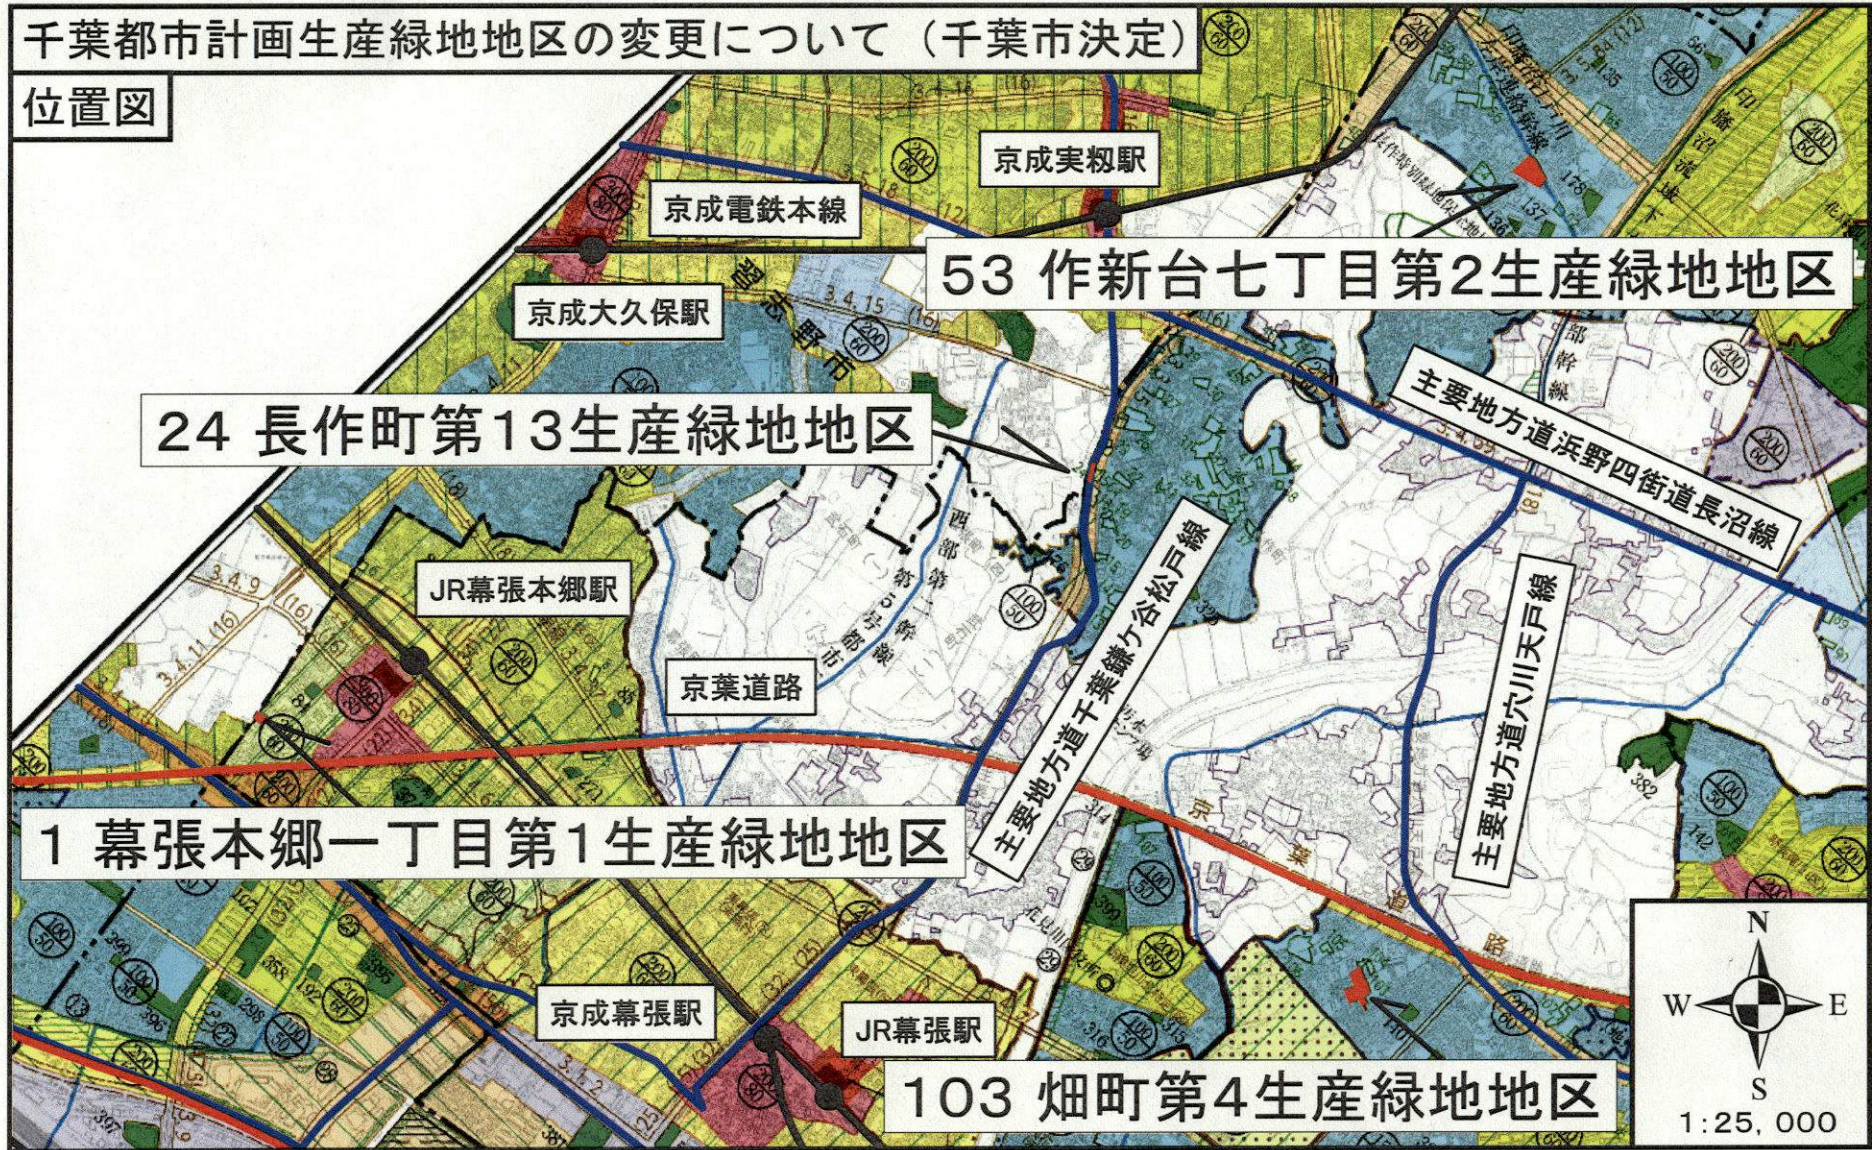

千葉都市計画生産緑地地区の変更について（千葉市決定）

位置図

千葉都市計画生産緑地地区の変更について（千葉市決定）

位置図

77-2 千種町第5生産緑地地区（その2）

194 長沼町第4生産緑地地区

千葉都市計画生産緑地地区の変更について（千葉市決定）

位置図

JR新検見川駅

379 源町第1生産緑地地区

141 稲毛町五丁目第11生産緑地地区

千葉都市モノレール
スポーツセンター

167 園生町第1生産緑地地区

千葉都市モノレール
動物公園駅

JR稲毛駅

千葉都市モノレール
穴川駅