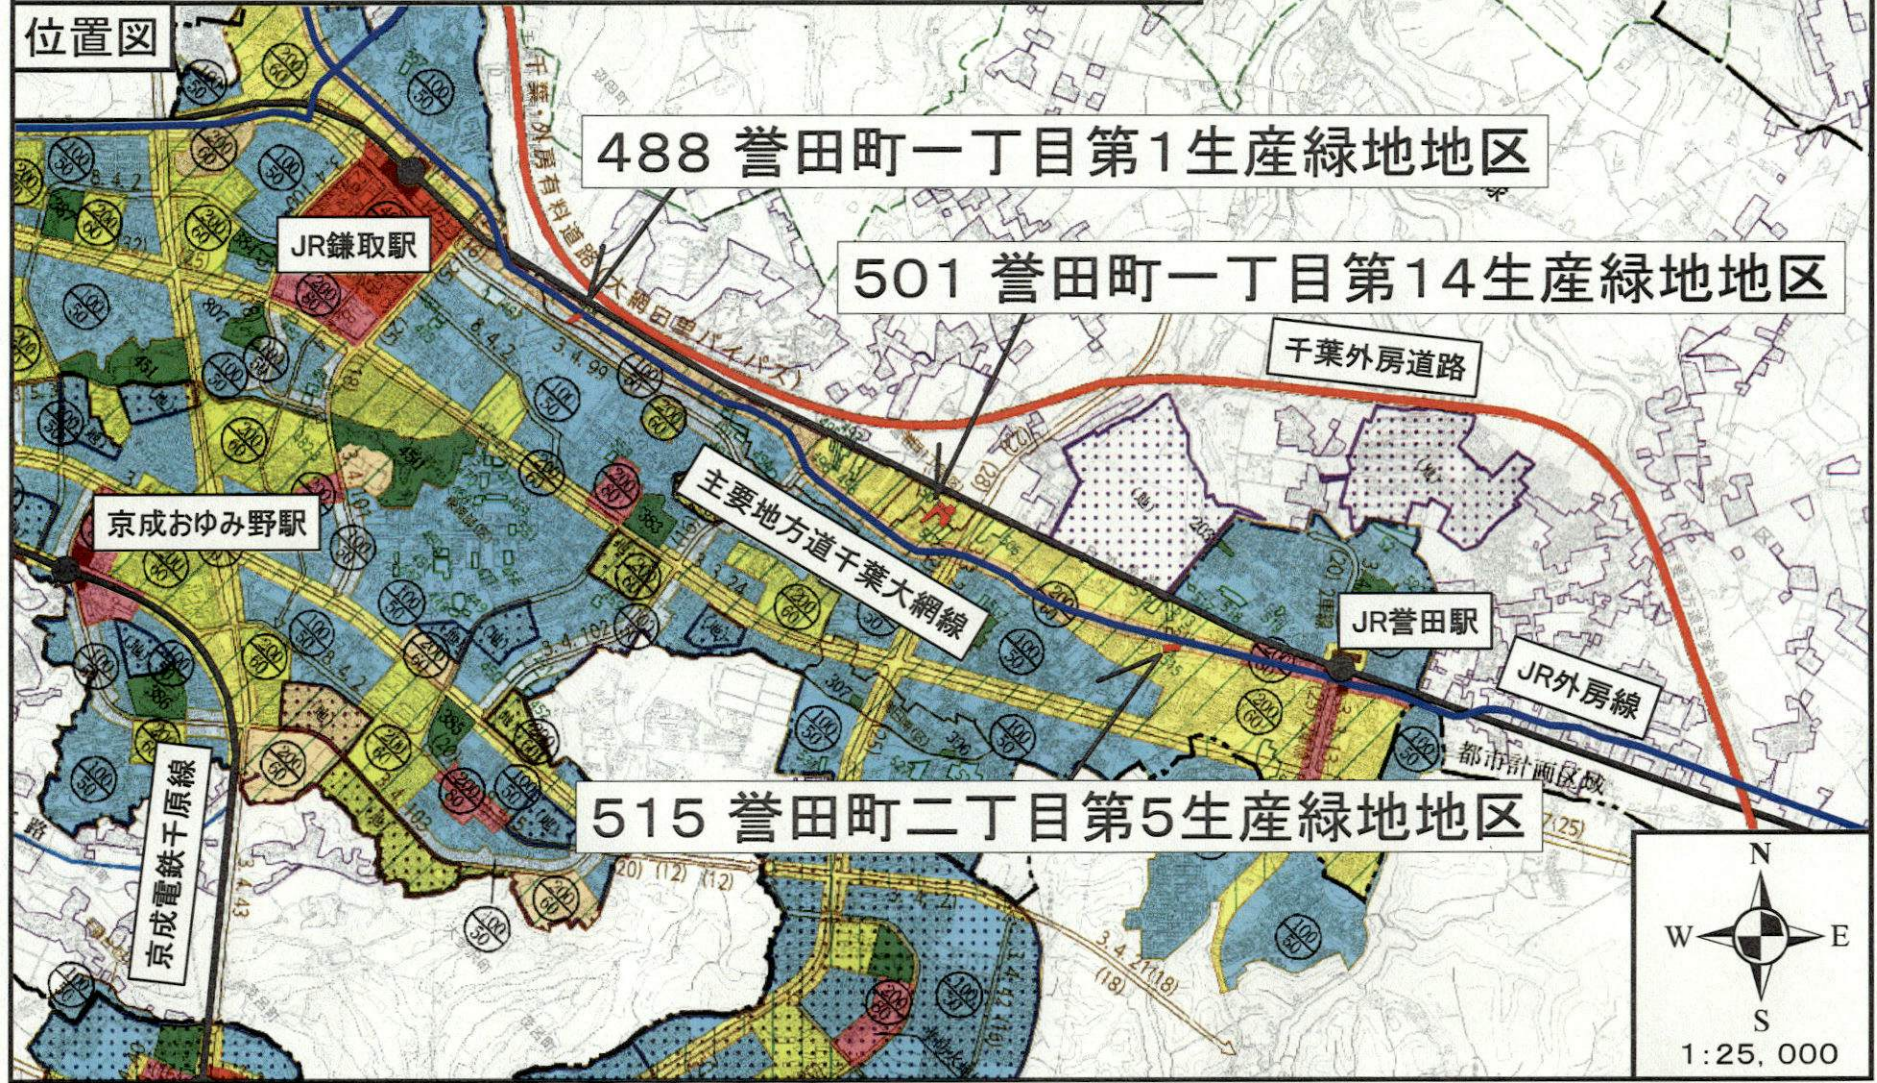

千葉都市計画生産緑地地区の変更について（千葉市決定）

位置図

488 誉田町一丁目第1生産緑地地区

501 誉田町一丁目第14生産緑地地区

515 誉田町二丁目第5生産緑地地区