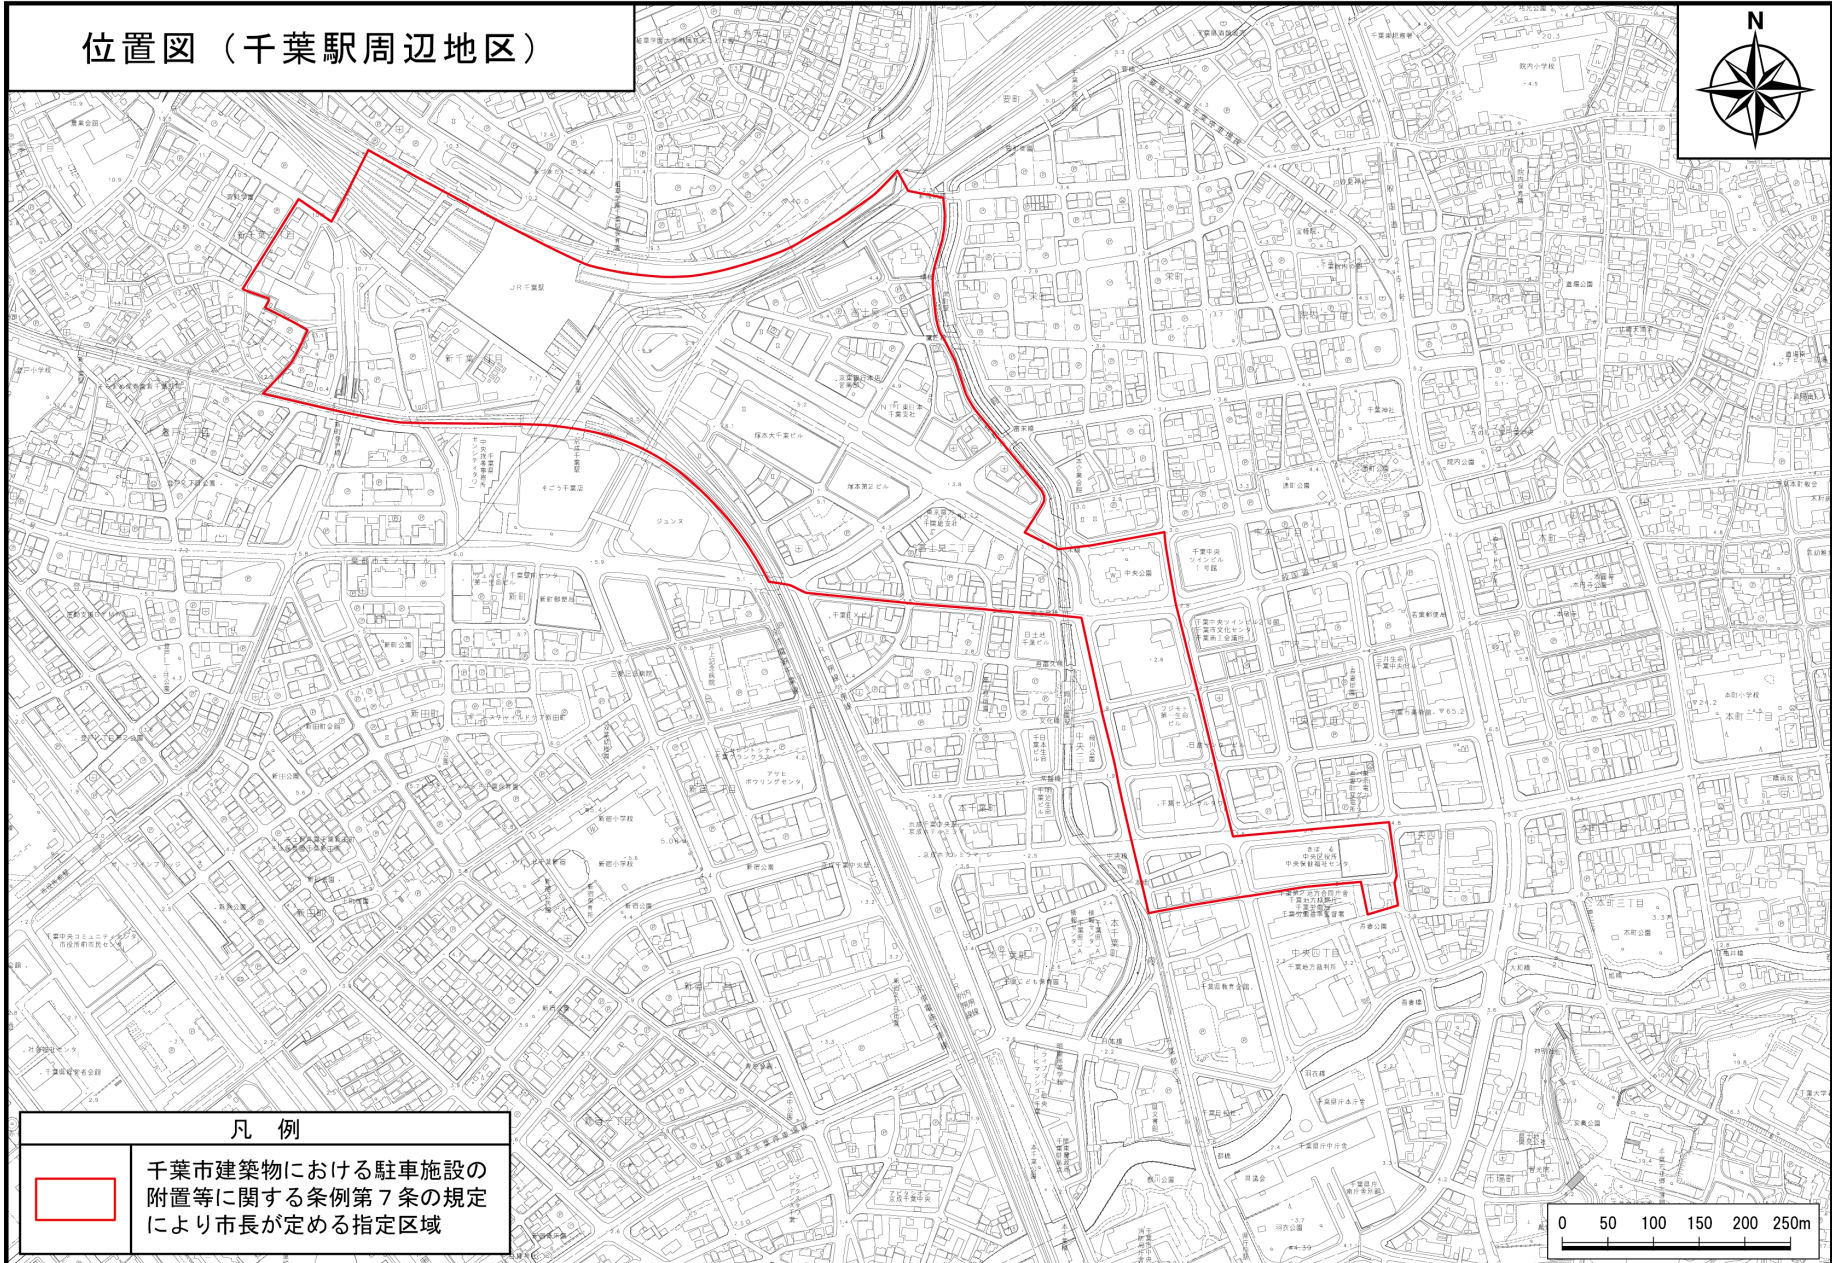

位置図（千葉駅周辺地区）

凡例

千葉市建築物における駐車施設の
附置等に関する条例第7条の規定
により市長が定める指定区域