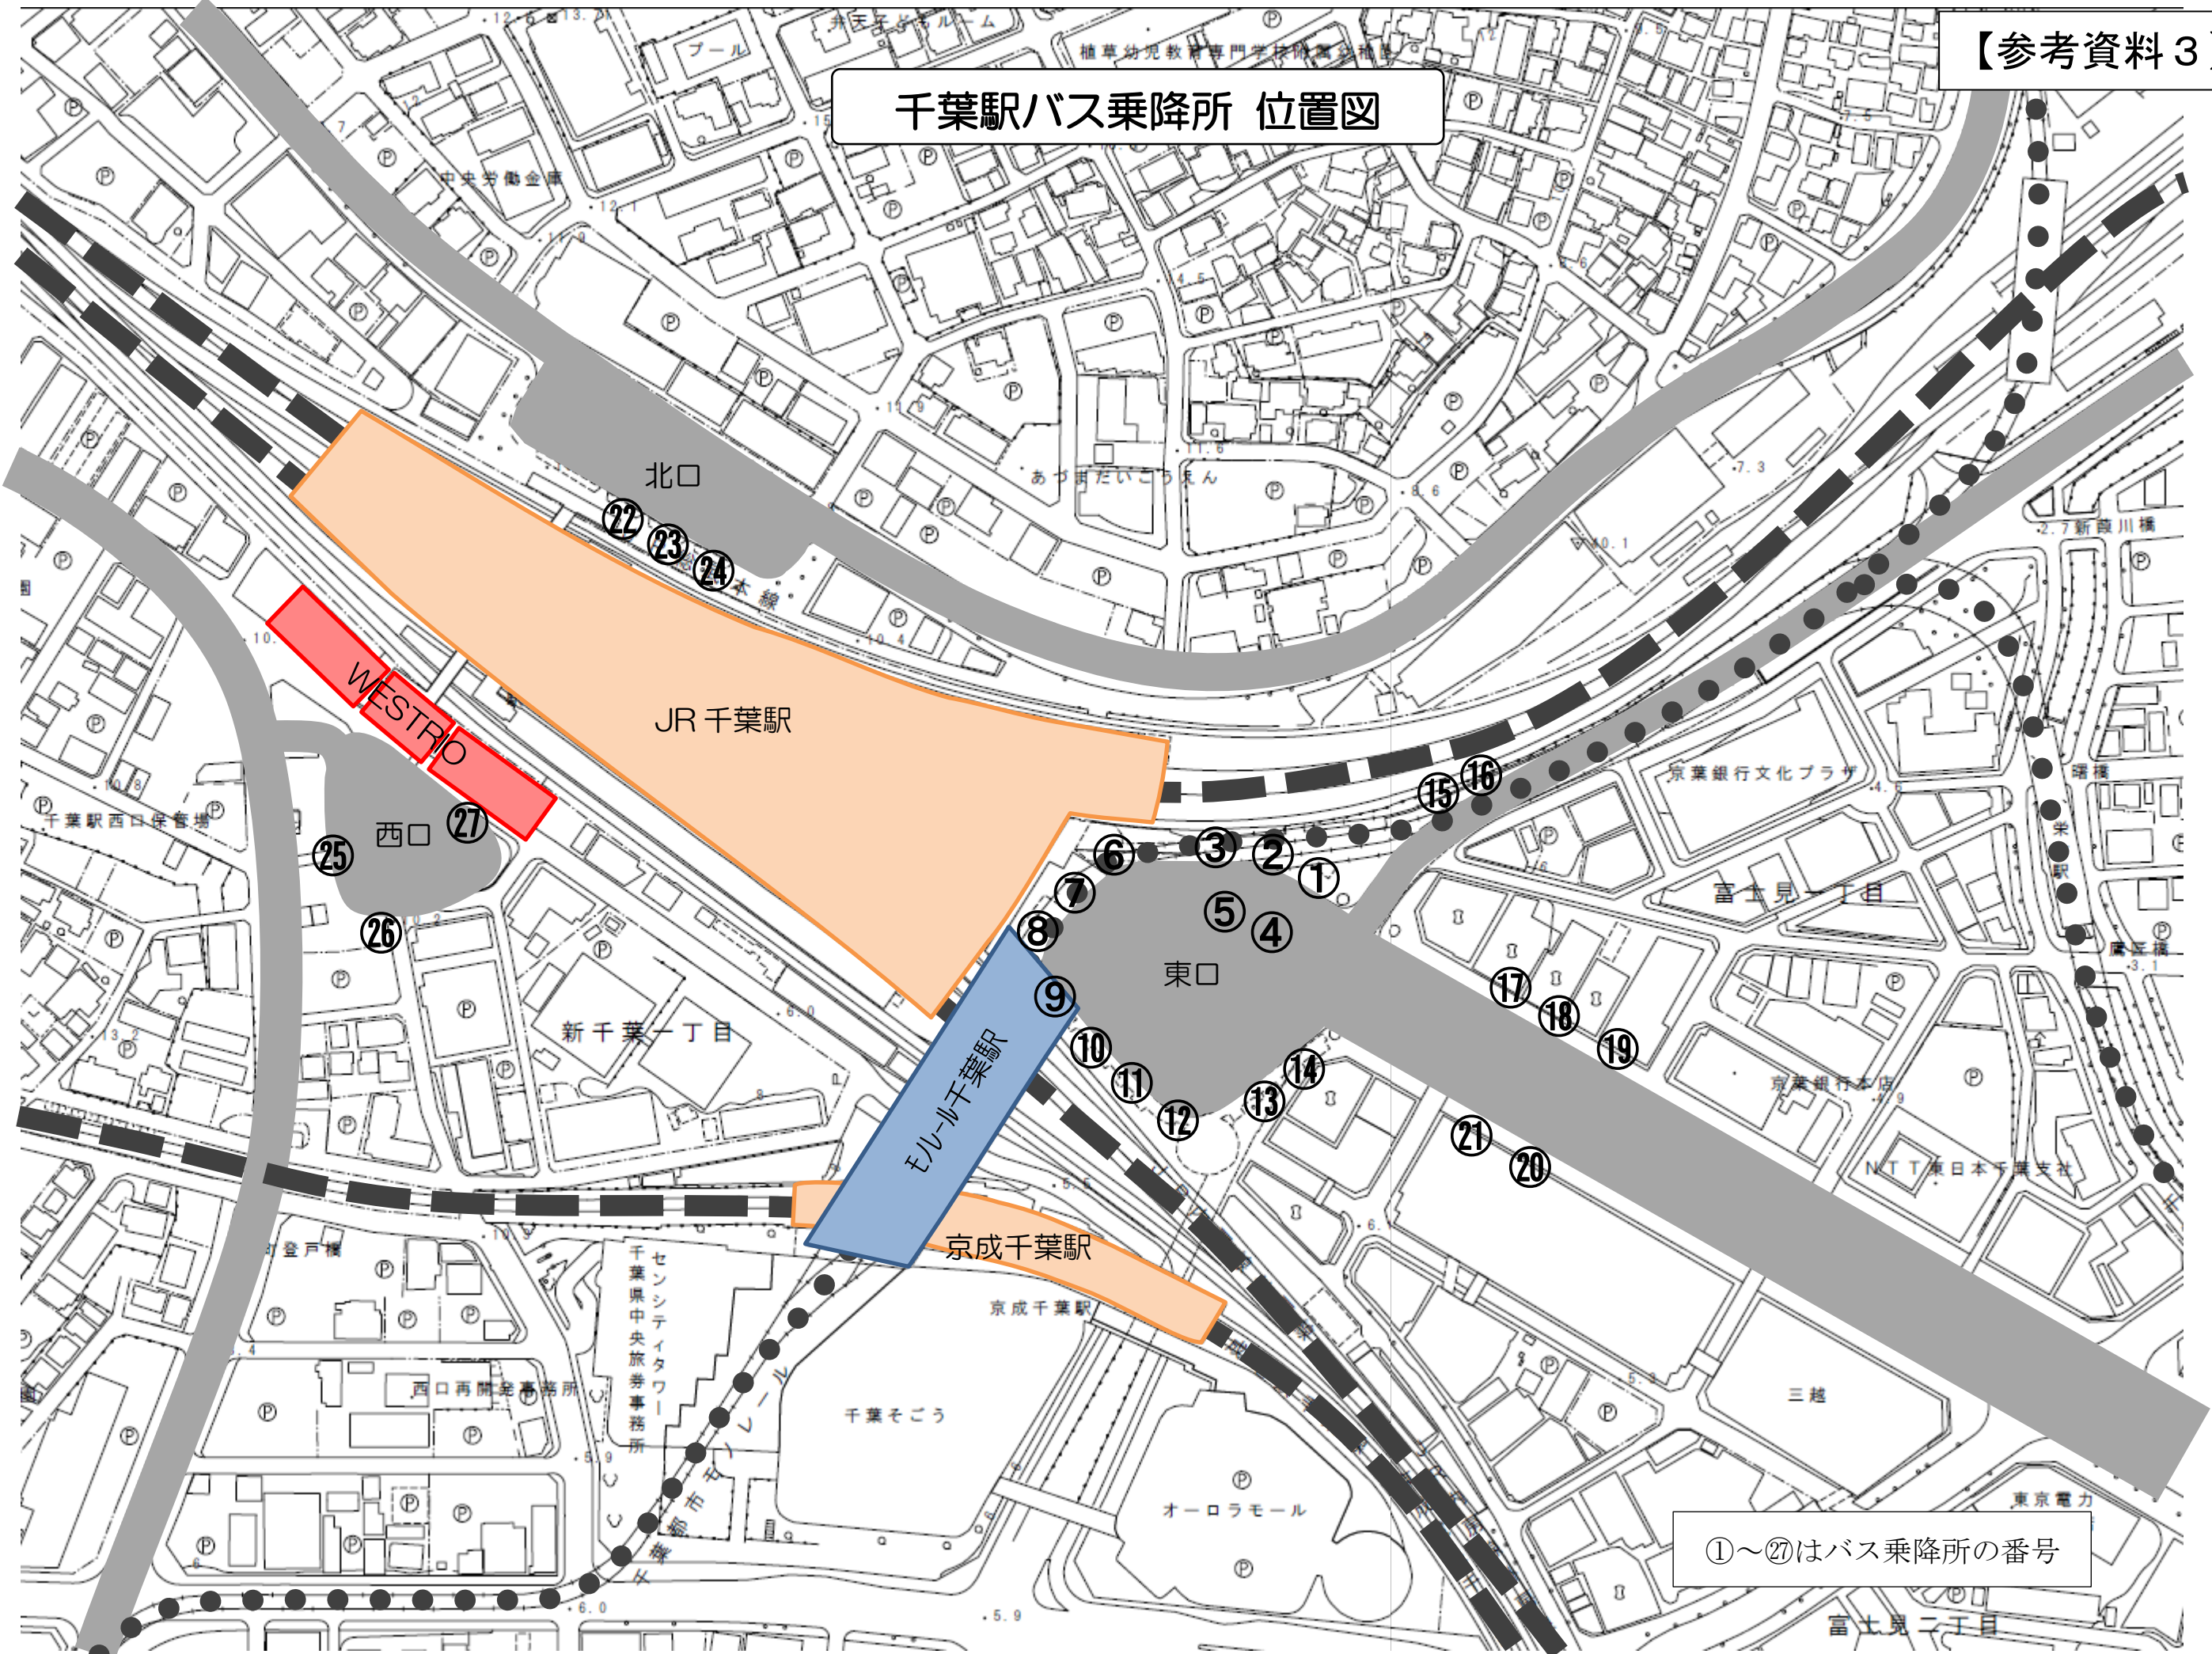

千葉駅バス乗降所 位置図

①～⑲はバス乗降所の番号