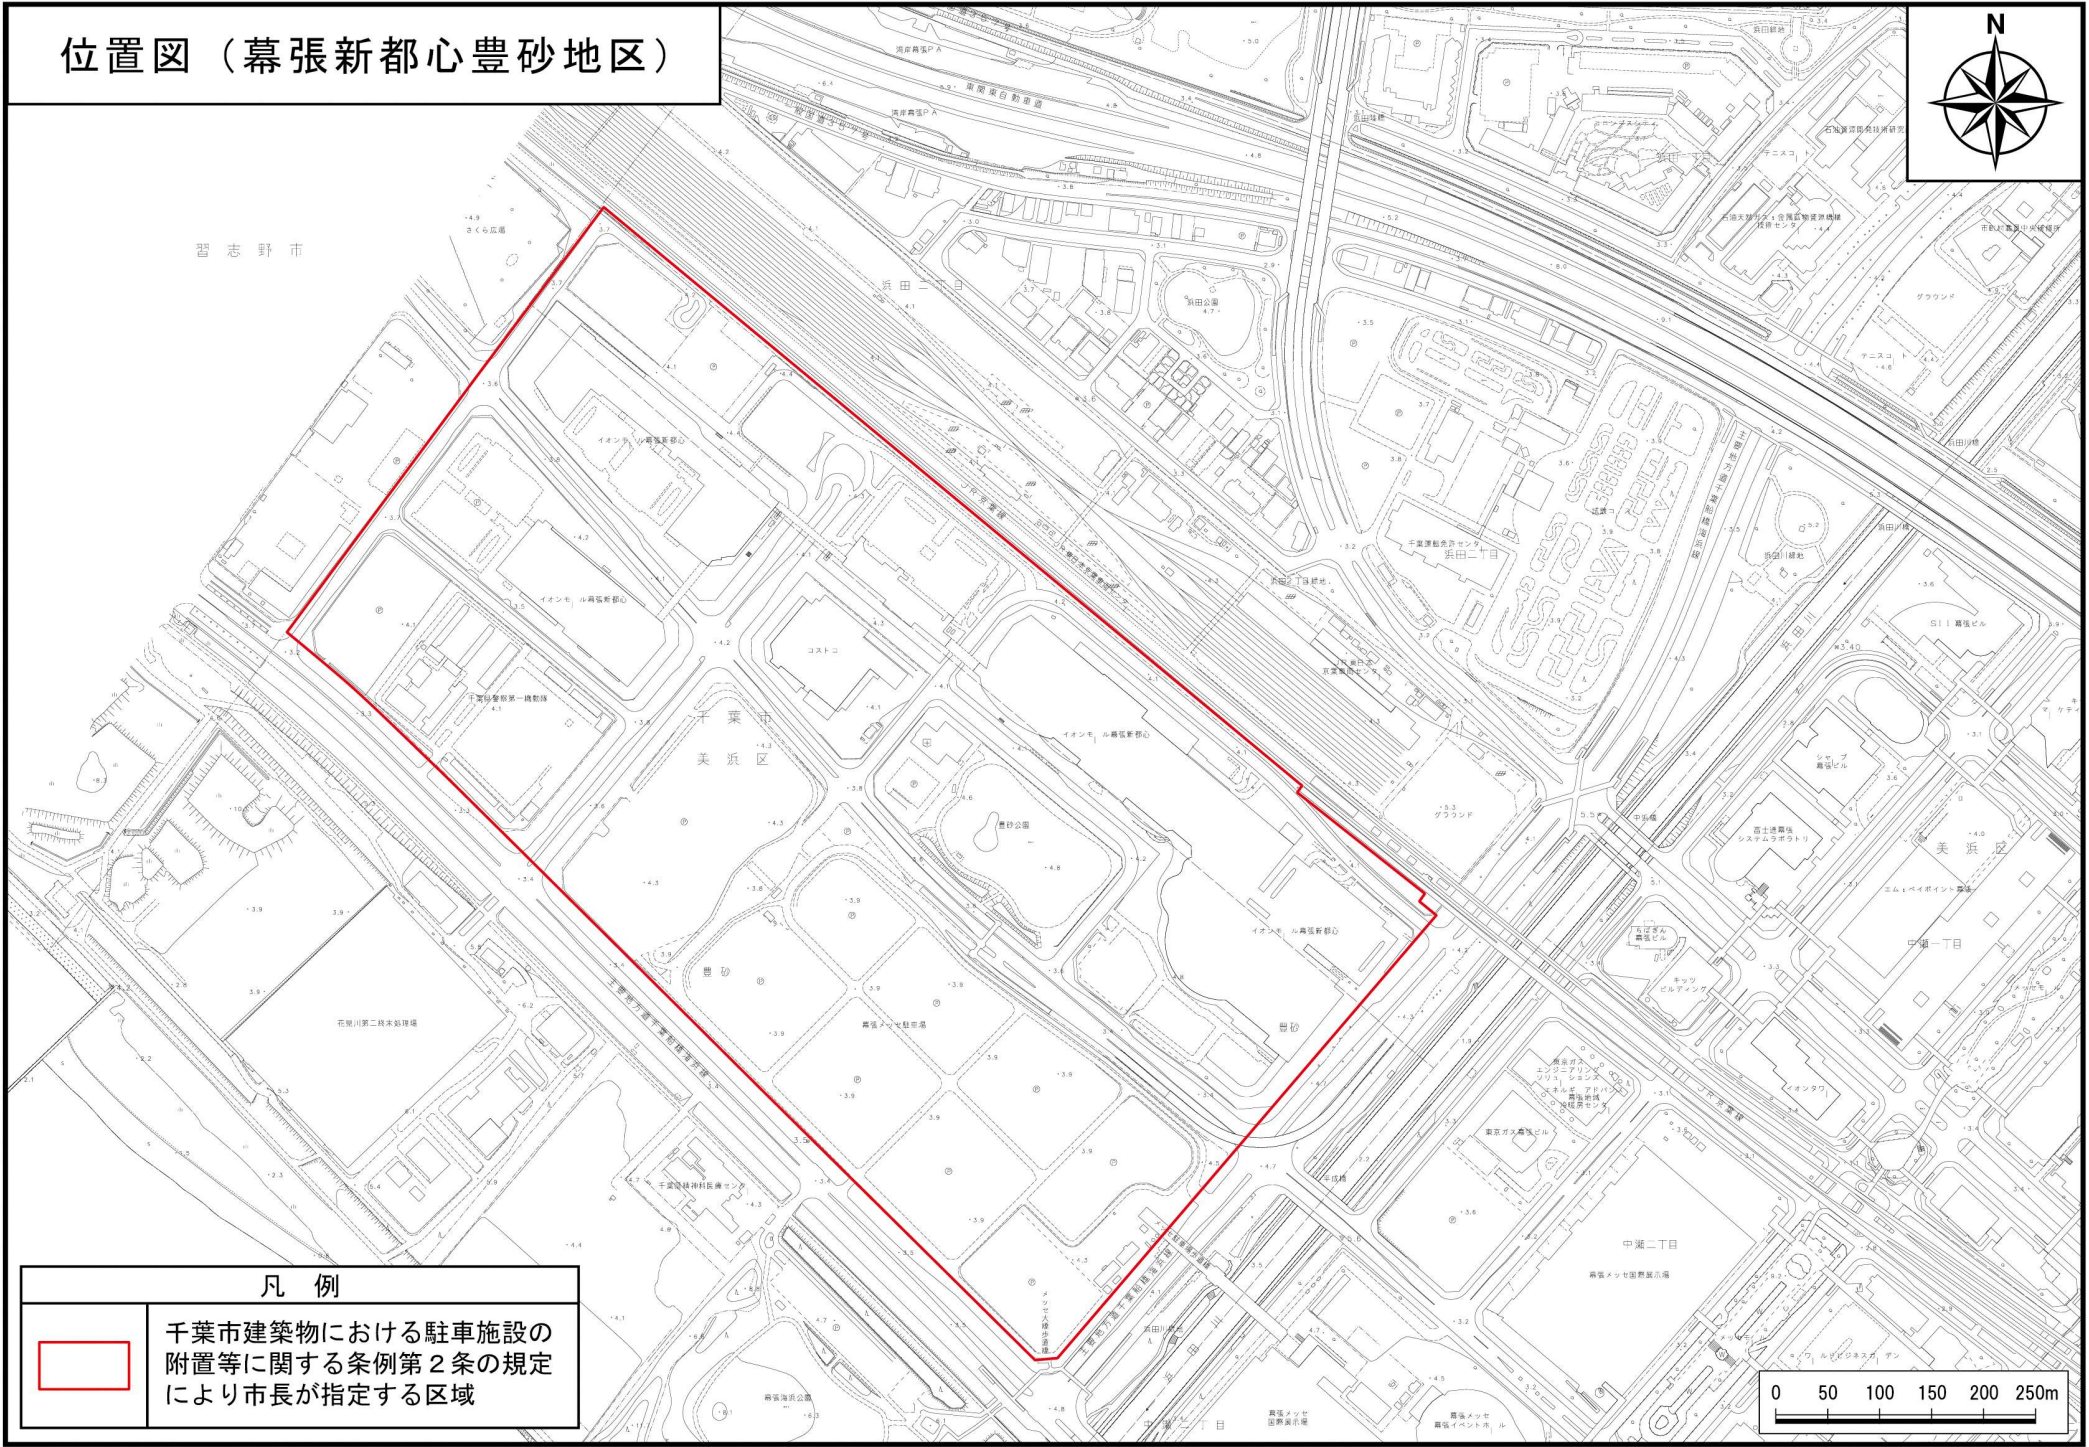

位置図（幕張新都心豊砂地区）

凡例

千葉市建築物における駐車施設の
附置等に関する条例第2条の規定
により市長が指定する区域

0 50 100 150 200 250m