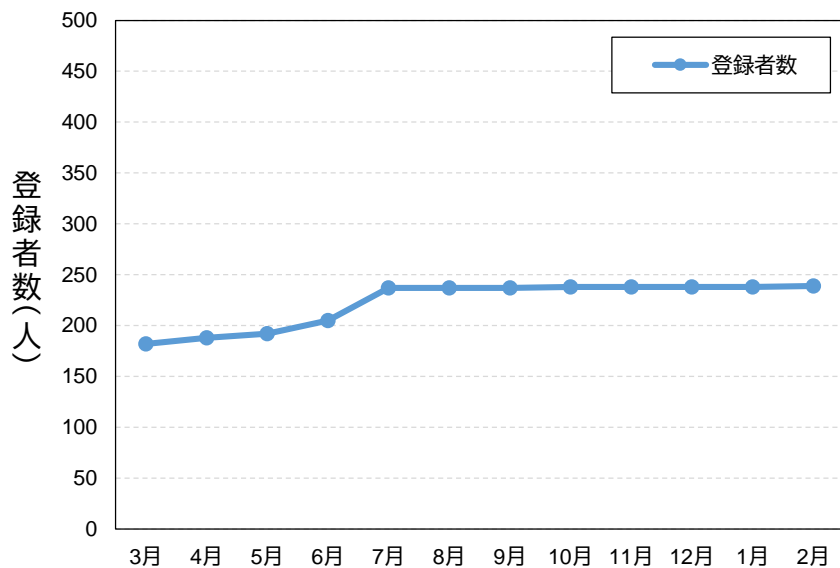

利用状況(R6.2.29時点)

・登録者数 : 239人

・延べ利用者数 : 427人

○ 登録者数の推移

○ 月当たりの延べ利用者数