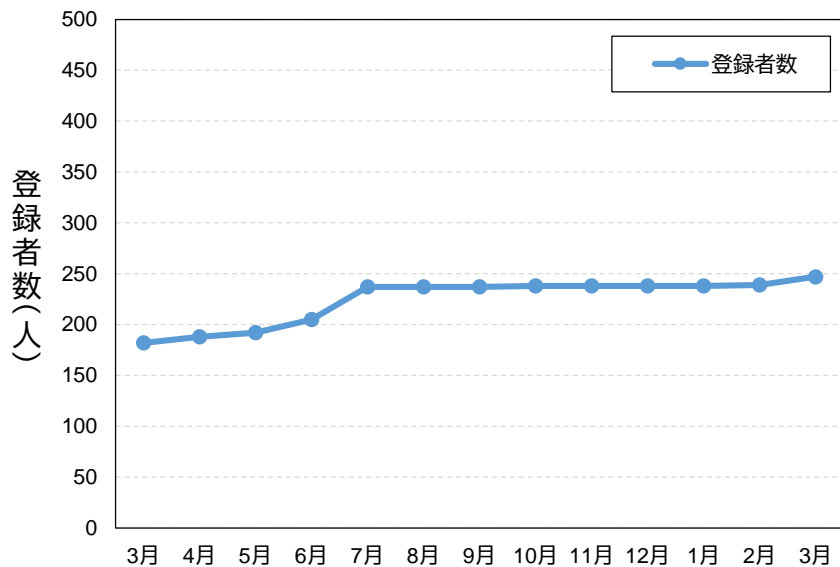

# 利用状況(R6.3.31時点)

・登録者数 : 247人

・延べ利用者数 : 491人

## ○ 登録者数の推移

## ○ 月当たりの延べ利用者数