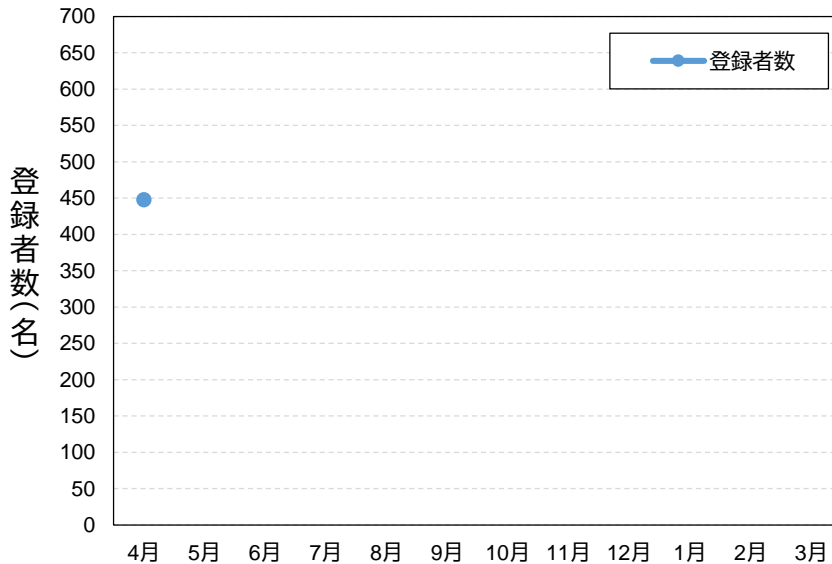

# 利用状況(R6.4.30時点)

高津戸  
乗合タクシー  
社会実験

・登録者数 : **448名**

高津戸町コース : 247名  
下大和田町・上大和田町コース : 26名  
大椎台・大木戸台コース : 175名

・延べ利用者数 : **158人**

高津戸町コース : 111人  
下大和田町・上大和田町コース : 1人  
大椎台・大木戸台コース : 46人

## ○ 登録者数の推移

## ○ 月当たりの延べ利用者数