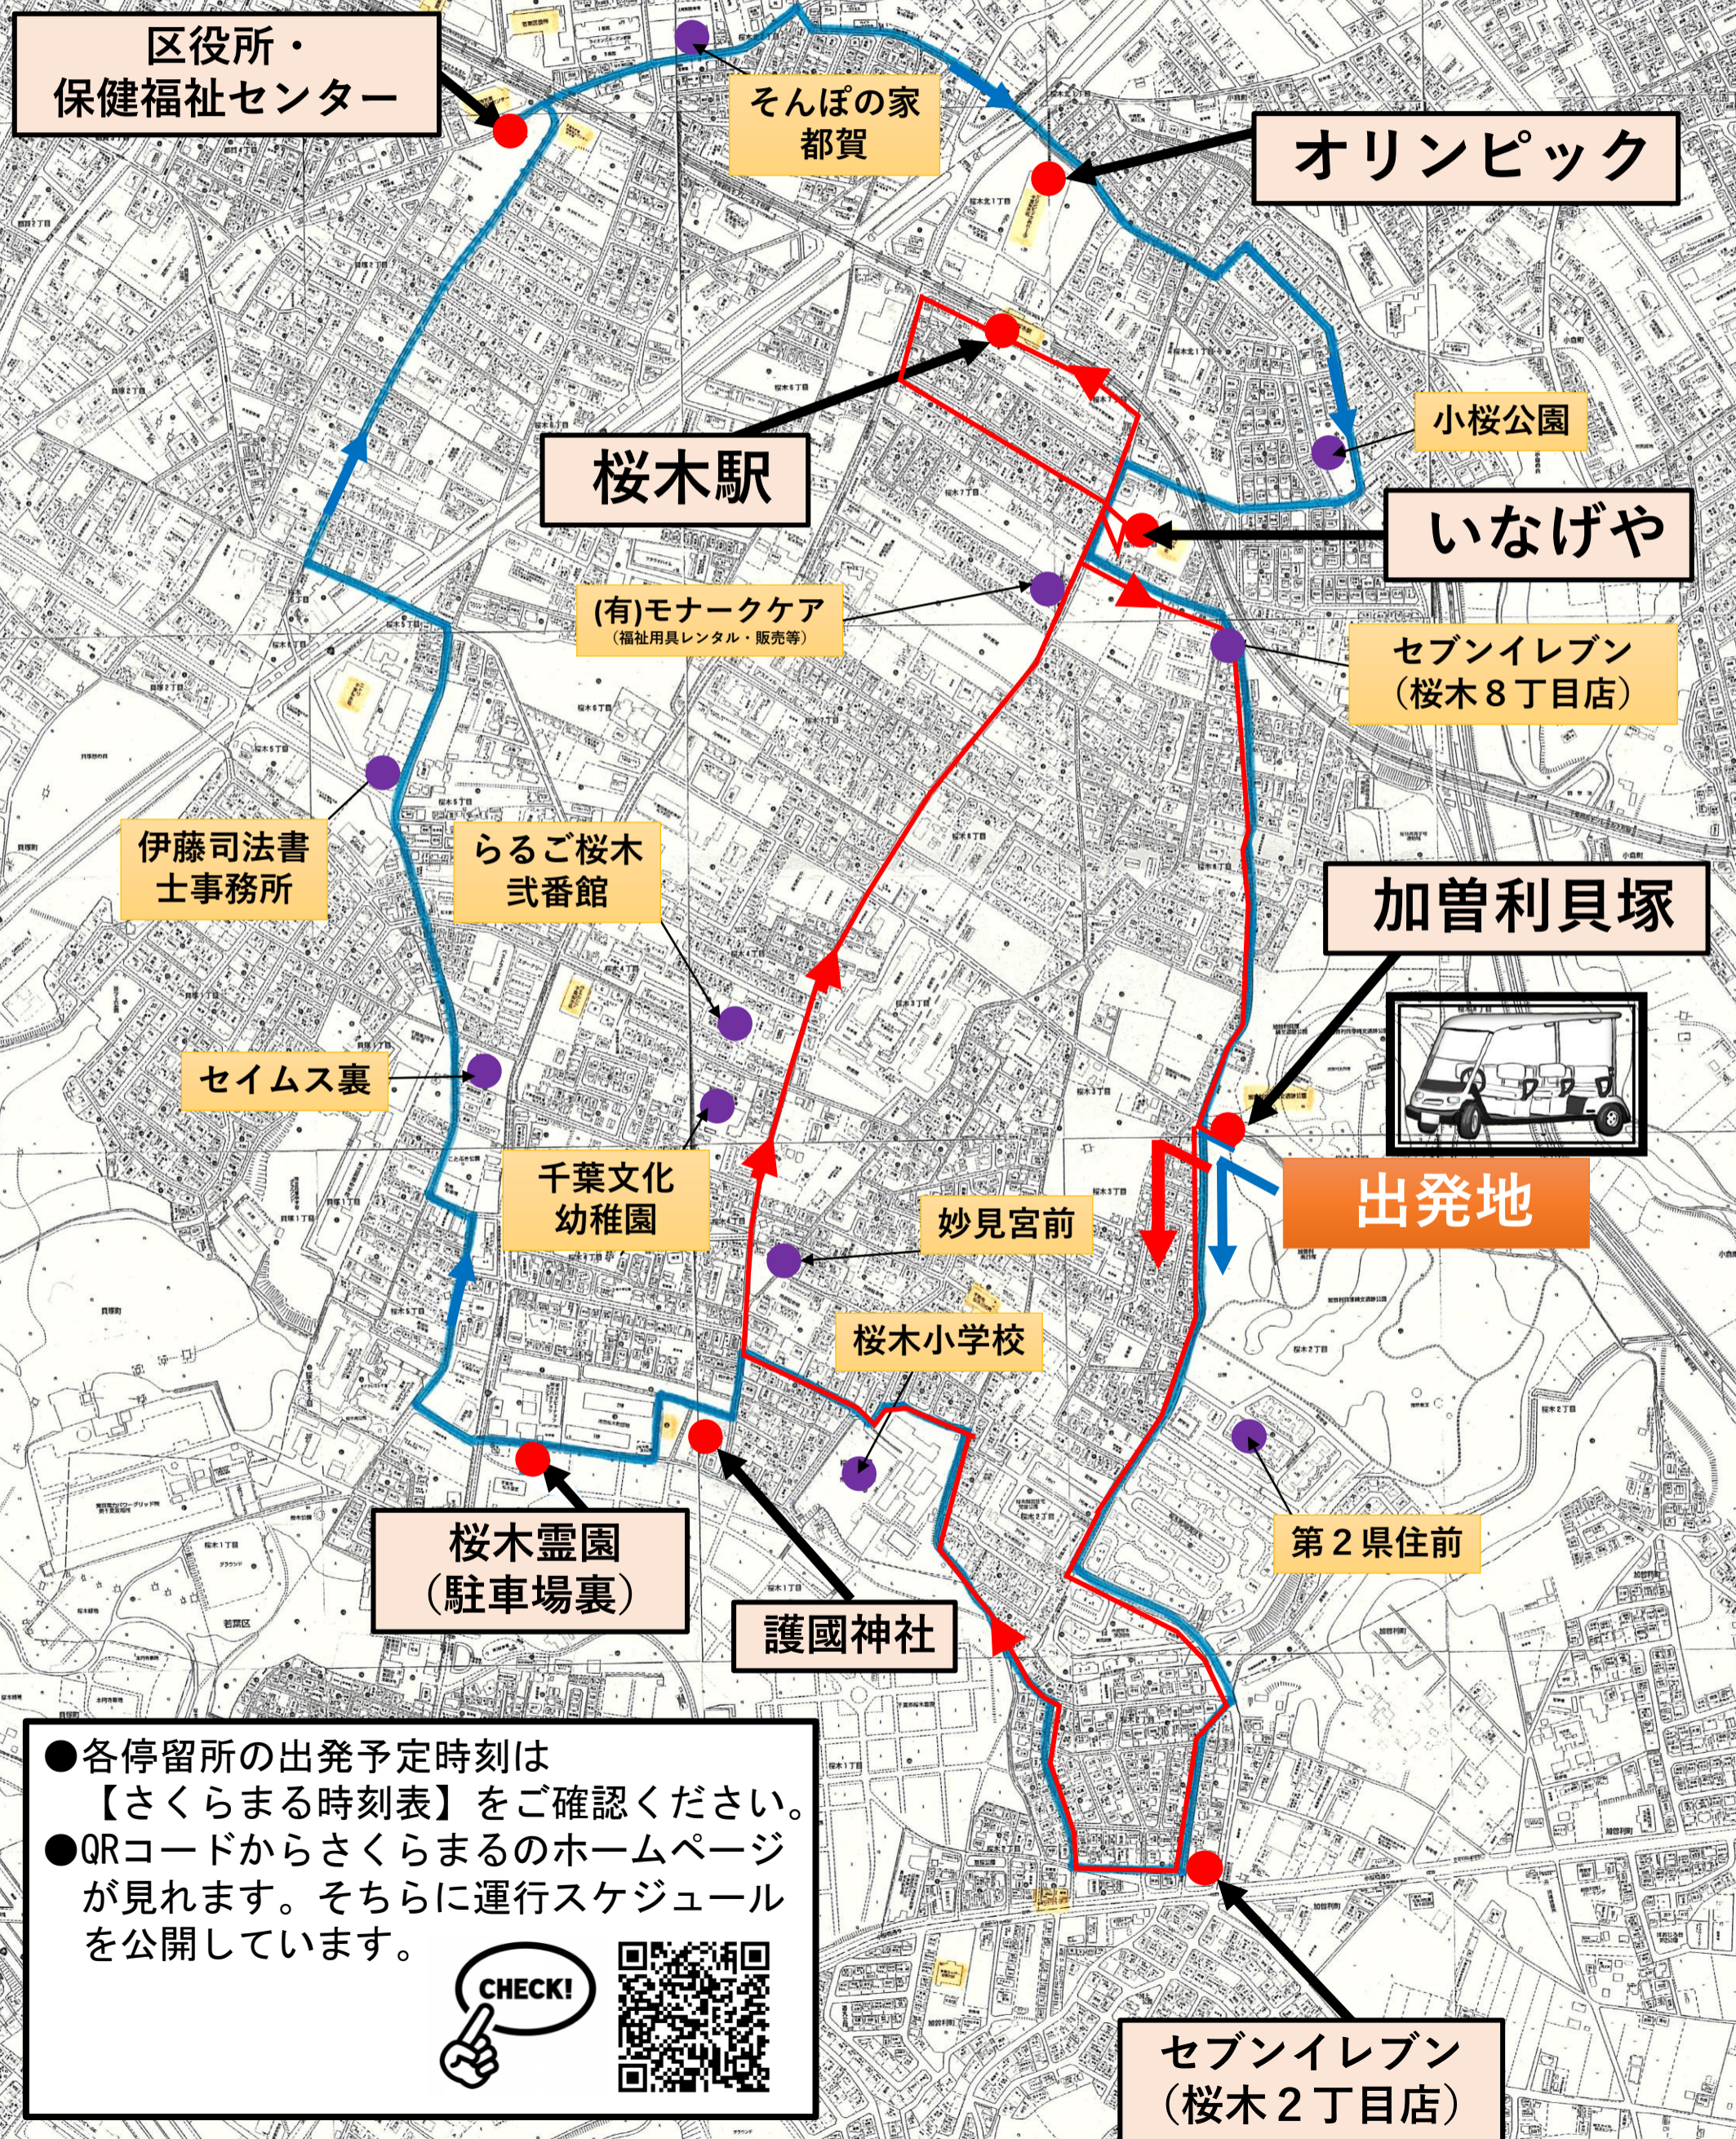

# さくらまるのコースが変更になります！

新しくなった時刻表はコチラ

どなたでも乗れます  
**運賃無料**

**火曜：区役所コース(午前)&買い物コース(午後)** 停留所以外でも乗降できます

停留所名	1便	2便	3便
1 加曽利貝塚	10:00	10:40	11:20
2 セブンイレブン(桜木2丁目)	10:03	10:43	11:23
3 護國神社前	10:07	10:47	11:27
4 桜木霊園	10:09	10:49	11:29
5 保健福祉センター・区役所	10:17	10:57	11:37
6 オリピック	10:21	11:01	11:41
7 いなげや	10:25	11:05	11:45
8 加曽利貝塚	10:30	11:10	11:50

## 水曜：区役所コース

停留所名	1便	2便	3便	4便	5便	6便
1 加曽利貝塚	10:00	10:40	11:20	13:00	13:40	14:20
2 セブンイレブン(桜木2丁目)	10:03	10:43	11:23	13:03	13:43	14:23
3 護國神社前	10:07	10:47	11:27	13:07	13:47	14:27
4 桜木霊園	10:09	10:49	11:29	13:09	13:49	14:29
5 保健福祉センター・区役所	10:17	10:57	11:37	13:17	13:57	14:37
6 オリピック	10:21	11:01	11:41	13:21	14:01	14:41
7 いなげや	10:25	11:05	11:45	13:25	14:05	14:45
8 加曽利貝塚	10:30	11:10	11:50	13:30	14:10	14:50

## 金曜：買い物コース

停留所名	1便	2便	3便	4便	5便	6便	7便	8便
1 加曽利貝塚	10:00	10:30	11:00	11:30	13:00	13:30	14:00	14:30
2 セブンイレブン(桜木2丁目)	10:05	10:35	11:05	11:35	13:05	13:35	14:05	14:35
3 いなげや	10:15	10:45	11:15	11:45	13:15	13:45	14:15	14:45
4 桜木駅	10:20	10:50	11:20	11:50	13:20	13:50	14:20	14:50
5 加曽利貝塚	10:25	10:55	11:25	11:55	13:25	13:55	14:25	14:55

# さくらまるコース図

区役所コース 【火（午前）、水】 →  
お買い物コース 【火（午後）、金】 →

●各停留所の出発予定時刻は【さくらまる時刻表】をご確認ください。  
●QRコードからさくらまるのホームページが見れます。そちらに運行スケジュールを公開しています。