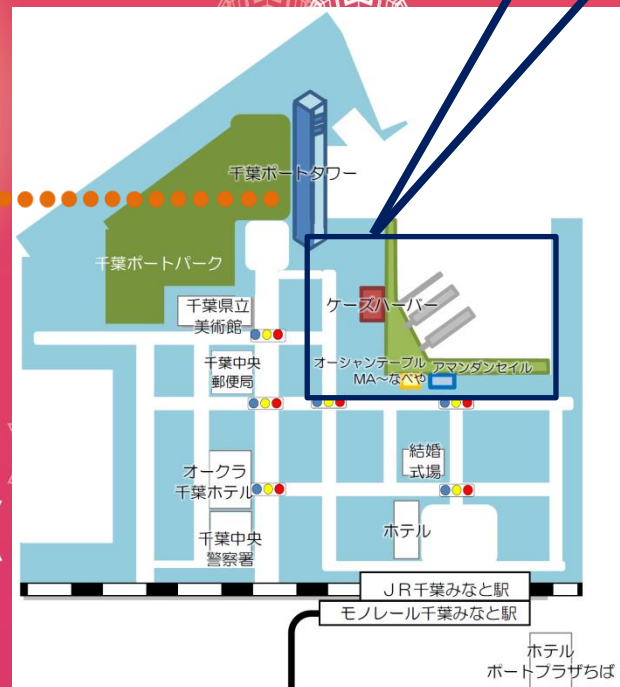

クリスマスコンサート

- 13:00~13:25 CHIBA Red Brasstars (マーチングバンド) ③
- 13:30~14:00 レギンスターズ☆(アカベラ) ①
- 14:00~14:30 おっと♪もっと(ポピュラーソング) ③
- 14:50~15:30 高橋 涼子 ミニライブ ③
- 15:30~16:00 ママうたサロン Hugmi(コーラス) ①

12/16 (日)

イベント

- 11:00~20:00 クリスマスギフトショップ・キッチンカー ②⑤
- 11:30~12:00 バルーンプレゼント ①
- 12:00~12:30 サンタクロース・グリーティング ①
- 13:00~なくなり次第終了 バルーンプレゼント ①
- 13:30~14:00 サンタクロース・グリーティング ①
- 14:00~14:30 クリスマス紙しばい ①
- 15:00~15:30 サンタクロース・グリーティング ①
- 15:30~16:00 クリスマス紙しばい ①
- 16:00~16:30 ミュージックベル (会場:ポートタワー)
- 17:30~18:00 ミュージックベル (会場:ポートタワー)

千葉ポートタワー  
クリスマスファンタジー2018

↑千葉ポートタワー

12/15(土)

コンサート

駐車場・駐輪場

ケースハーバー ①

本部(案内所)

- 乗船券販売
- PIER-01(レストラン)
- トイレ