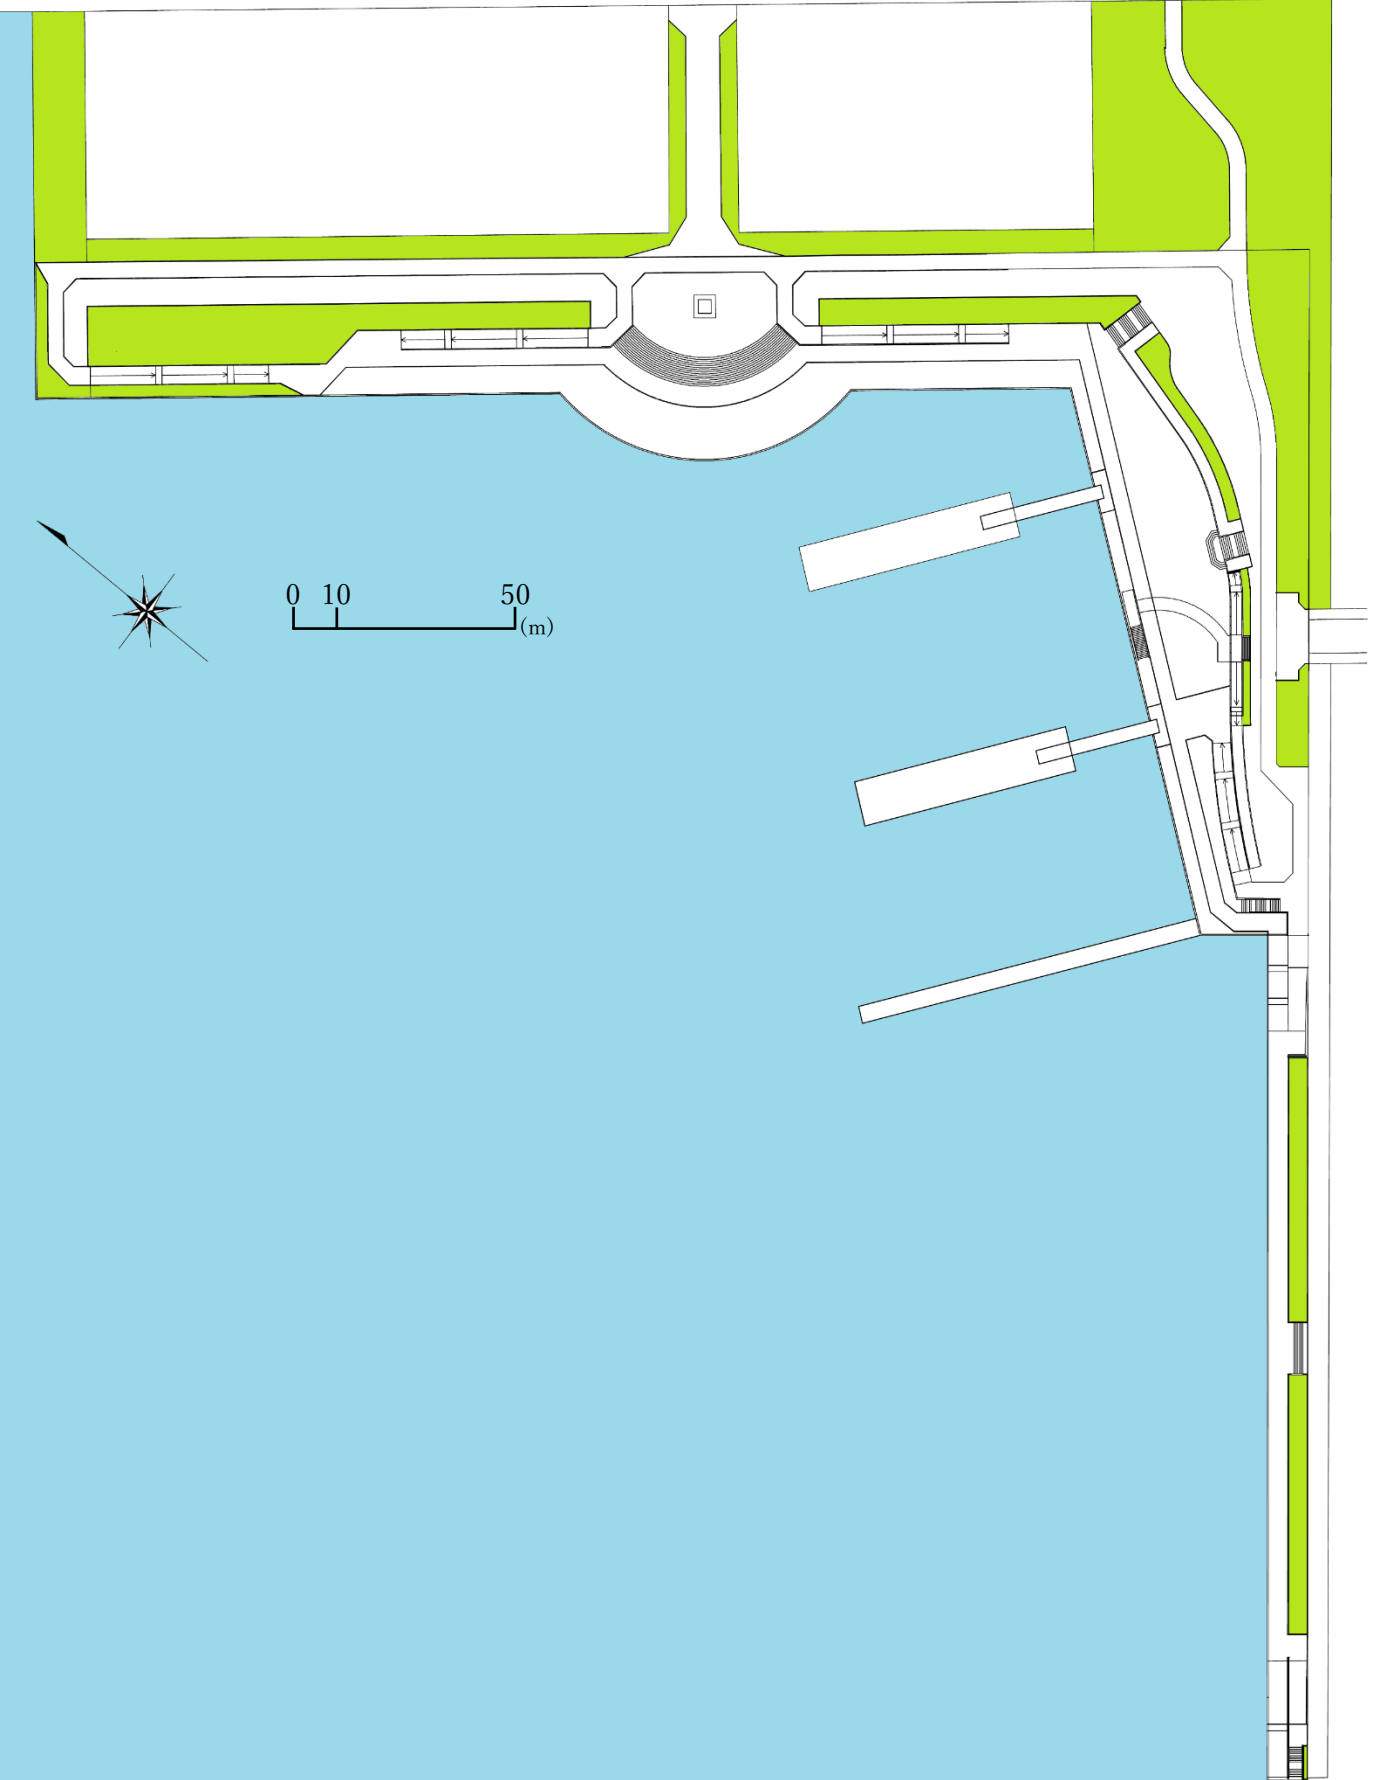

千葉みなと港湾緑地平面図

栈橋前エリア拡大図