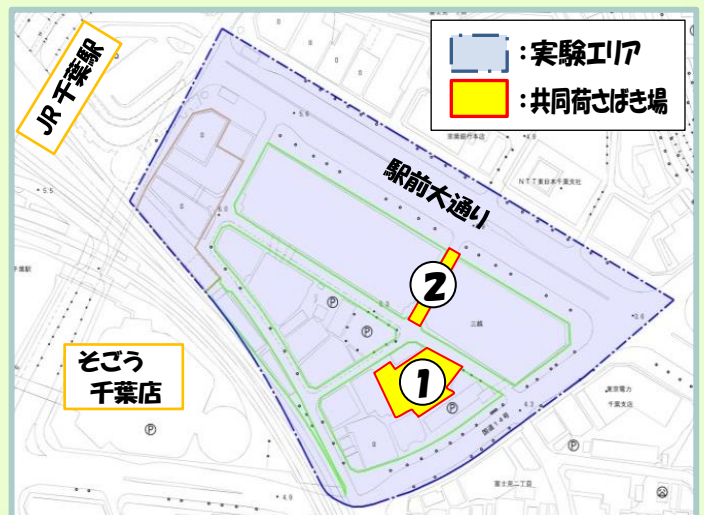

千葉市役所からのお知らせ

特に、荷さばきを行う配送業者・運転手の方への周知をお願いします

西銀座地域

共同荷さばき場社会実験を実施します!

実験用の共同荷さばき場を設けましたので、積極的にご活用ください

当該地区における、将来の歩行環境向上をめざし、荷さばき状況の把握をするための社会実験を実施します

▶ 実験期間

平成30年2月5日(月)から16日(金)まで(土日・祝日を除く)

実験1 共同荷さばき場の確保

➤ 2か所

ドライバーの方にはアンケートへのご協力をお願いします

共同荷さばき場	台数		利用時間	料金
	普通	小型		
① 三越第2駐車場	路外	1台	7:00~18:00	無料
② 富士見13号線	路上	2台		

※ 普通：高さ2.1m以上 小型：高さ2.0m以内
※ 荷さばき以外の目的による駐車は、ご遠慮願います

実験2 配送状況の調査

➤ 実験期間中の任意の2日間、共同荷さばき場を利用する方の配送先等を把握するため、横持追跡調査をさせていただきます

※ 配送作業に支障をきたさないようにしますので、ご協力ください

実験3 路上荷さばきの把握

➤ 実験期間中の任意の1日間、調査員が路上での荷さばきを状況を記録していますので、ご了承ください

*実験期間中は、
交通誘導員、案内看板を配置し
安全にとりおこないます

西銀座地域をよりよくするために、
みなさまのご協力をお願いします!

(お問い合わせ先)

千葉市都市局都市部都心整備課

TEL 043-245-5327