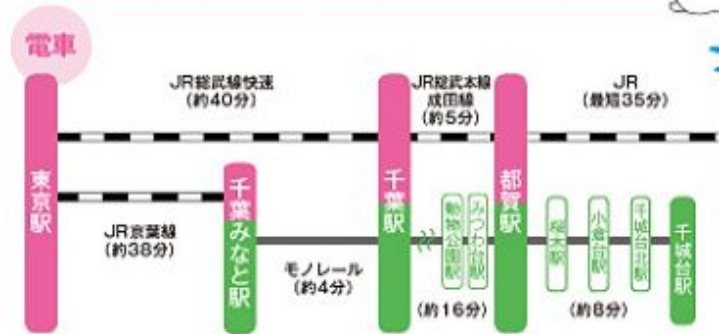

交通アクセス案内

理想の住まいづくりをお考えなら

ハウジングプラザ 千葉・青葉の森へ!

青葉の森公園横・大網街道沿いの好アクセス!

モデルハウス全18棟の総合住宅展示場

アキュラホーム/旭化成ヘーベルハウス/イシカワ/一条工務店/木下工務店/君津住宅/新昭和ウィザースホーム/スウェーデンハウス/住友不動産/住友林業/セキスイハイム/積水ハウス/ダイワハウス/トヨタホームちば/パナホーム/検査住宅/三井ホーム/ワールドハウス

ハウジングプラザ千葉・青葉の森 検索

営業時間/午前10時~午後6時 ●TEL/043-262-7790 ●主催/朝日新聞社 ●企画・運営/サンアジ企画