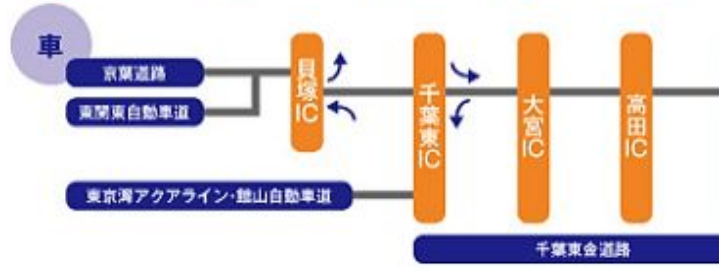

交通アクセス案内

理想の住まいづくりをお考えなら

ハウジングプラザ 千葉・青葉の森へ!

青葉の森公園横・大網街道沿いの好アクセス!

モデルハウス全18棟の総合住宅展示場

アキュラホーム/旭化成ヘーベルハウス/イシカワ/一条工務店/木下工務店/君津住宅/新昭和ウィザースホーム/スウェーデンハウス/住友不動産/住友林業/セキスイハイム/積水ハウス/ダイワハウス/トヨタホームちば/パナホーム/検査住宅/三井ホーム/ワールドハウス

ハウジングプラザ千葉・青葉の森 検索

営業時間/午前10時~午後6時 ●TEL/043-262-7790 ●主催/朝日新聞社 ●企画・運営/サンアジ企画