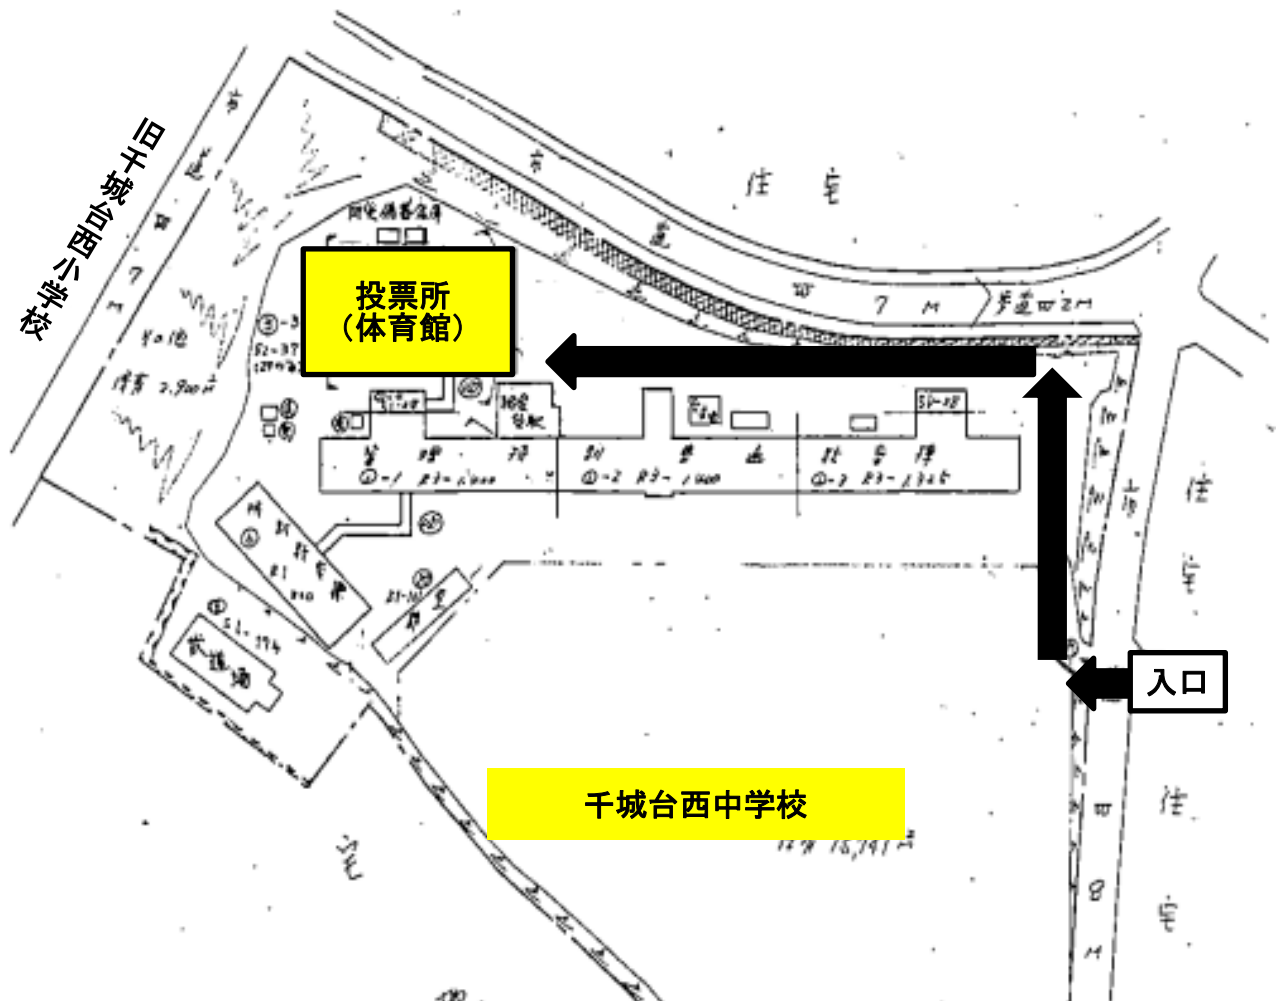

回覧

令和4年5月18日

自治会員様

千葉市若葉区選挙管理委員会

第13投票所の移転について（通知）

日頃より、選挙事務に御理解・御協力をいただきまして、厚く御礼申し上げます。
さて、第13投票所につきましては、「旧千城台西小学校」が廃校となることから、令和4年7月執行予定の参議院議員通常選挙より、「千城台西中学校」を新たな投票所として使用することになりましたのでお知らせいたします。

つきましては、投票に当たり投票場所をお間違いないように御注意いただくとともに、何卒、御理解・御協力を賜りますようお願い申し上げます。

「旧千城台西小学校」⇒「千城台西中学校」

<問合せ先>

千葉市若葉区選挙管理委員会事務局 渡辺、仲田、檜谷 043-233-8121