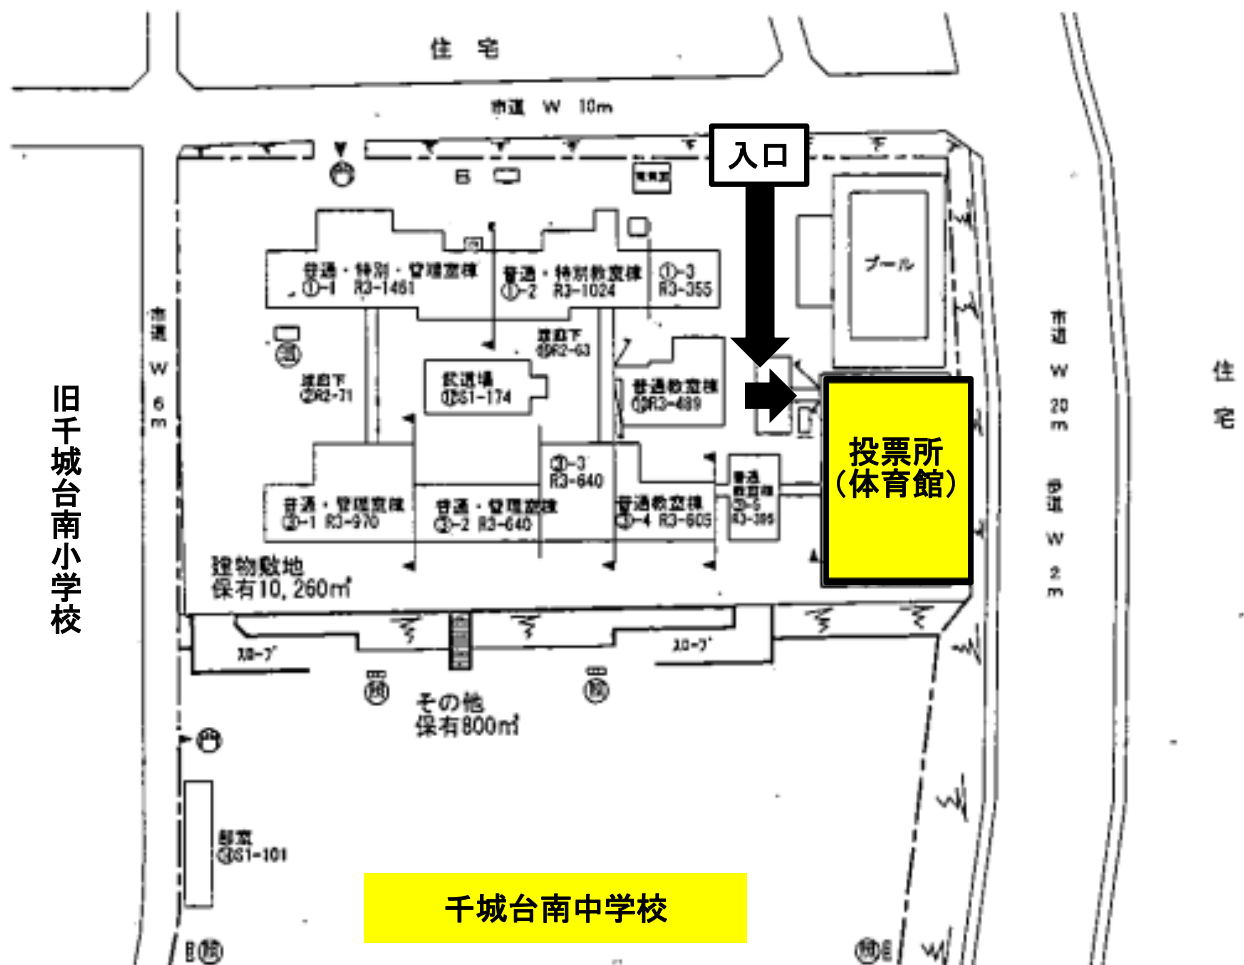

回覧

令和4年5月18日

自治会員様

千葉市若葉区選挙管理委員会

第16投票所の移転について（通知）

日頃より、選挙事務に御理解・御協力をいただきまして、厚く御礼申し上げます。
さて、第16投票所につきましては、「旧千城台南小学校」が廃校となることから、令和4年7月執行予定の参議院議員通常選挙より、「千城台南中学校」を新たな投票所として使用することになりましたのでお知らせいたします。

つきましては、投票に当たり投票場所をお間違いないように御注意いただくとともに、何卒、御理解・御協力を賜りますようお願い申し上げます。

「旧千城台南小学校」⇒「千城台南中学校」

<問合せ先>

千葉市若葉区選挙管理委員会事務局 渡辺、仲田、檜谷 043-233-8121