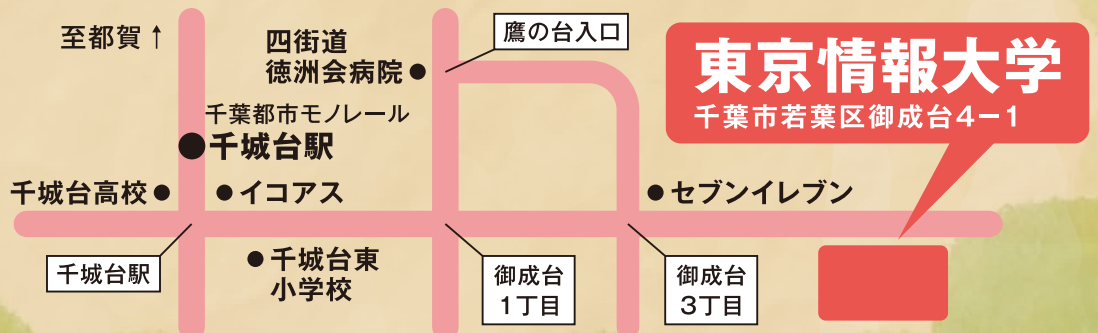

## 無料シャトルバス時刻表

大宮団地ルート

	大宮団地 発	東京情報大学 着	東京情報大学 発	大宮団地 着
①	9:30	9:50	10:15	10:35
②	10:50	11:10	11:40	12:00
③	12:15	12:35		
④			13:45	14:05
⑤	14:20	14:40	15:00	15:20

※交通渋滞などによりバスが遅延する場合がありますので、ご了承ください。

※定員を超える場合には乗車をお断りする場合がありますので、ご了承ください。

## 会場 周辺図