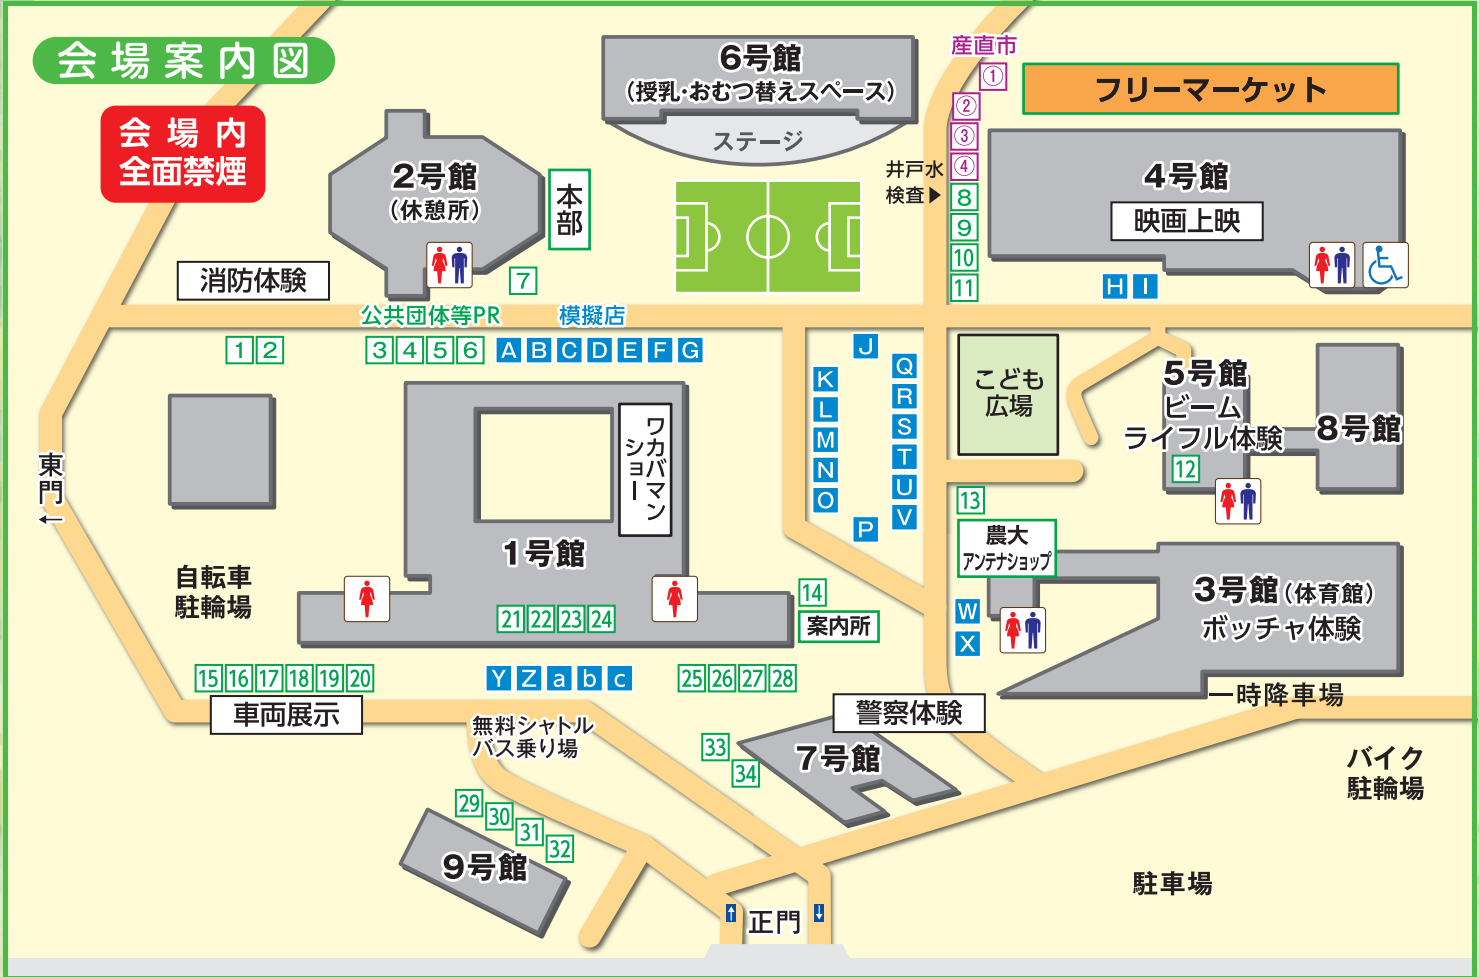

若葉

第31回

「市民の日」関連行事

千葉開府
Road to
900
since 1126

区民まつり

このイベントには
宝くじの収益金が
一部活用されてい
ます。

令和5年 **11月5日** 日
10:00~15:00

全面禁煙
ペット不可

ステージプログラム

開始時間	団体名	内容
10:00	開会式	
10:25	ラジオ体操	
10:35	地区連婦人踊り	若葉区民音頭
10:55	ゴミ拾い侍キッズ	ゴミ拾いパフォーマンス
11:00	若葉区老人クラブ連合会	輪踊り
11:05	昭和リターンズ	昭和歌謡
11:20	CHI+POP STUDIO	ヒップホップ
11:40	ラジオ体操グループ表彰式	
11:55	わかばベアーズ	チアリーディング
12:10	千葉鼓蝶会	銭太鼓
12:30	東京情報大学 Wind Ensemble	吹奏楽
12:50	ハーラウ ハナ ホオナネア 平野	フラダンス
13:05	トゥインクル	バトン・ダンス
13:20	フラ レイナニアロハ	フラダンス
13:40	D・I・T・C	ヒップホップ
13:50	Lily Stars・Trickys	チアダンス
14:05	和太鼓道 大塚	和太鼓
14:25	翠天翔	よさこい踊り

同時開催イベント

- ◆ 1号館
 - ワカバマンショー
 - ～情報大発 ローカルヒーロー・ワカバマン!～
- ◆ 4号館
 - 映画上映会「オレンジ・ランプ」
 - 映画上映会「医師 中村哲の仕事・働くということ」(講演あり)
- ◆ 3号館前(屋外)
 - 東京農業大学アンテナショップ「農の蔵」

無料シャトルバス時刻表

大宮団地ルート 復路

	東京情報大学 発	→	大宮団地 着
①	10:15	→	10:35
②	11:40	→	12:00
③	13:45	→	14:05
④	15:00	→	15:20

※交通渋滞などによりバスが遅延する場合がありますので、ご了承ください。

※進行状況等により、時間が変更になる場合がありますので、ご了承ください。

会場案内図

模擬店

場所	出店者	品名
A	こっとなカンパニー	クレープ、かき氷
B	ラッパーズ	ケバブ、ポテト、ドリンク
C	まるまるキッチン	トマトキーマカレー、ガパオライス、パフェ
D	デリバリーパーティ	やきそば、たこ焼き、ドリンク
E	移動お茶カフェ 大川園	茶系ドリンク、甘味
F	Artist Lovers	お好み焼き、カラフルパナナチョコ、串焼き
G	和菓子しんかね	だんご、わらび餅、いもようかん、赤飯
H	ウシノヒロバ ミルクパースタンド	ソフトクリーム、コーヒー、ミルク、ジンジャーエール、ゆずサイダー
I	Lani Grinds	ロングポテト、カラフルソーダ
J	大阪たこ焼き たこ秀	たこ焼き
K	生活協同組合コープみらい	ヨーグルト、プリン、の試食
L	桜が丘晴山苑	縫製品、フェルトマスコット、ドライフルーツ、野菜
M	オリーブの樹 オリーブ轟	クッキー、パウンドケーキ、アイスクリーム、クラフト
N	たかね園	パン
O	美好屋	たい焼き、りんごあめ
P	キッチン タミ	焼きそば、から揚げ
Q	ボーイスカウト千葉第9団	焼き鳥、おにぎり、巻寿司、ペットボトル飲料、団子
R	ボーイスカウト千葉第13団	かき氷、ジュース、クラフト
S	ガールスカウト千葉県第39団	おしるこ、焼きウインナ、じゃがバター、ハニーカステラ、飲料
T	ガールスカウト千葉県第66団	煮卵、ハッシュドポテト、コーヒー
U	千葉市子ども会育成連絡会	焼きそば、フランクフルト
V	今井キッチン	広島焼
W	さんたファーム	削りいちご
X	Koke Kokio	ソトックソトック、トッポギ、サムギョプサル
Y	おにぎり専門キッチンカー「こびり」	おにぎり、汁物、シューマイ、生クリーム団子、生クリーム大福
Z	おばあキッチン和	ブルドボーガー、スマッシュボーガー、ナチョス
a	eveca	焼きそば、フレイバーポテト、揚げたこ焼き、ドリンク
b	愛々KC ふ〜ど 60	豚角煮丼、フライド大根、角煮ガーリックライス
c	coron516	米粉のひとくちパンケーキ、ドリンク、チョコパナナ