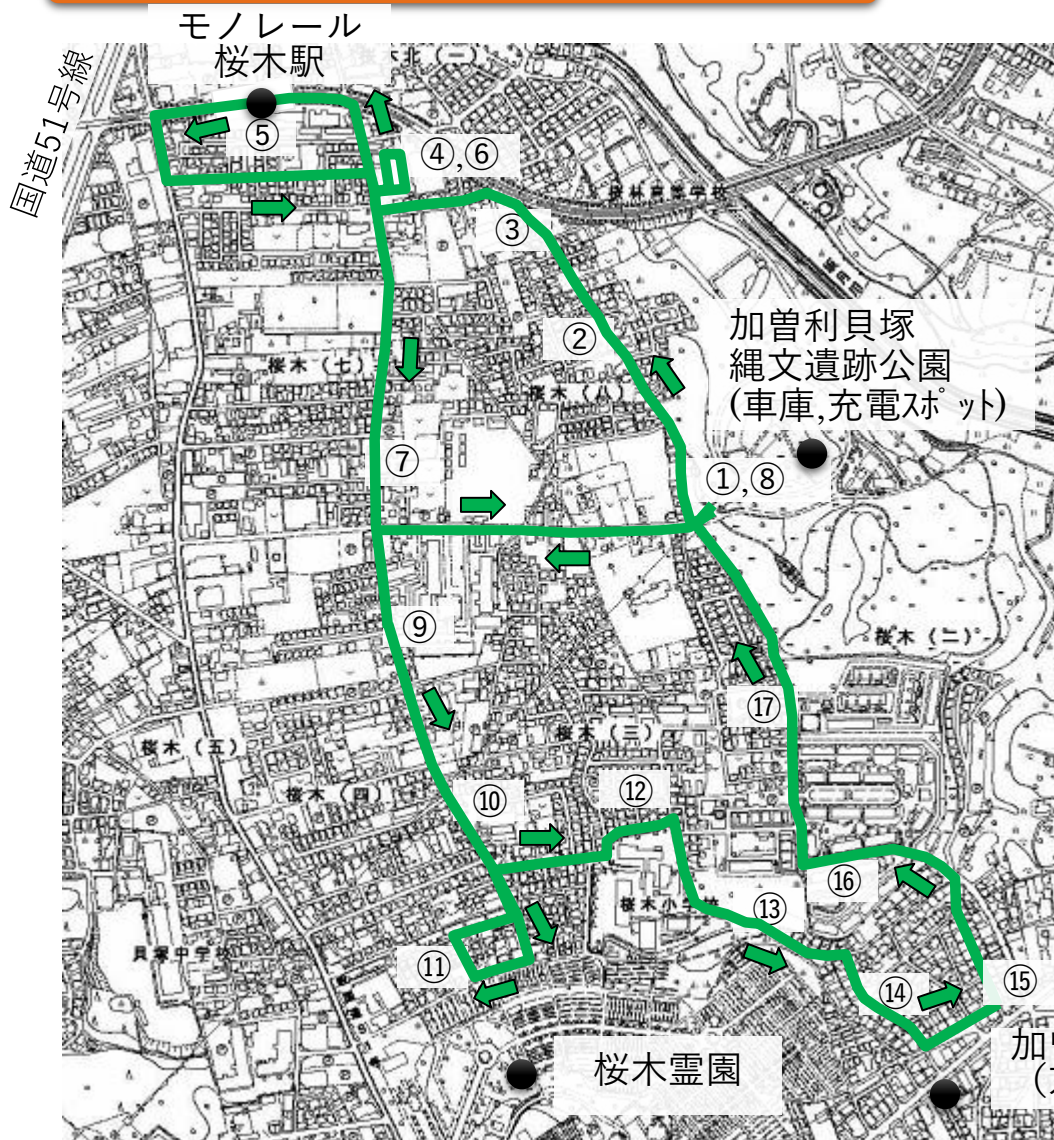

運賃
無料

「グリスロ」が 桜木町内を走ります

運行期間

11/1 日 ▶ 11/19 木

運行本数

5便 / 日 (10時~15時台を60分間隔)

※12時台は運行しません

※11/1(日)に出発式を開催します

MAIL:kotsu.URU@city.chiba.lg.jp

運行ルート及び乗降所位置

- 運行ルート
- ①~⑱ 乗降所番号
- 主要スポット

グリーンローモビリティの活用検討に向けた実証調査（基本）
（運行：グリスロが駅）

⑱加曾利貝塚縄文遺跡公園 乗降所

【発車時刻】

時	分
10	00 32
11	00 32
13	00 32
14	00 32
15	00 32

【運行系統】 千葉駅方面からグリスロが駅まで
【乗降所】 加曾利貝塚縄文遺跡公園
【運行時間】 10:00~15:00
【お問い合わせ先】 千葉県国土交通政策課 千葉市社会福祉課 千葉市社会福祉課 千葉市社会福祉課 千葉市社会福祉課
TEL: 043-345-5352
E-MAIL: koushoku@city.chiba.jp