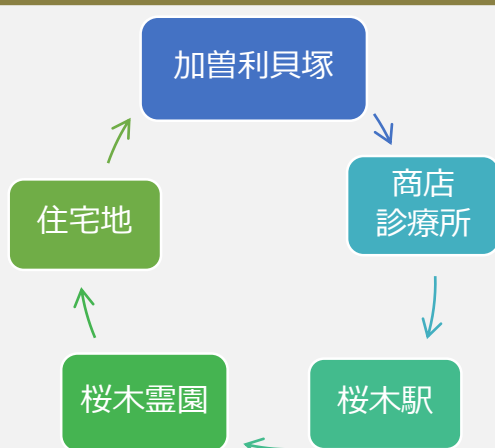

※11/3(火祝)、8(日)、15(日)は運休します

「グリスロ」ってなに？

電動で、時速20km未満で公道を走ることが可能なモビリティです。

高齢者も運転しやすく、清音、軽量・コンパクトであることから、今まで公共交通が運行していないエリアでも地域の足になりうると期待されています。

グリスロによってお出かけすると特典があるかも!!

※現在地域の店舗等と調整中です

Q どうしてグリスロが走るの？

A 様々な検証を行います

- ・高齢者の外出機会が増えるの？
- ・桜木駅の利用者が増えるの？
- ・地区内の移動が便利になるの？
- ・地域主体で運行できるの？

- ・運賃がいくらなら利用するかな？
- ・他にいいことがあるかな？

Q どこをグリスロが走るの？

A 桜木町内を循環します

※詳細は裏面をご覧ください

Q だれがグリスロを運転するの？

A 主に地域の皆様です

運転手不足が社会問題