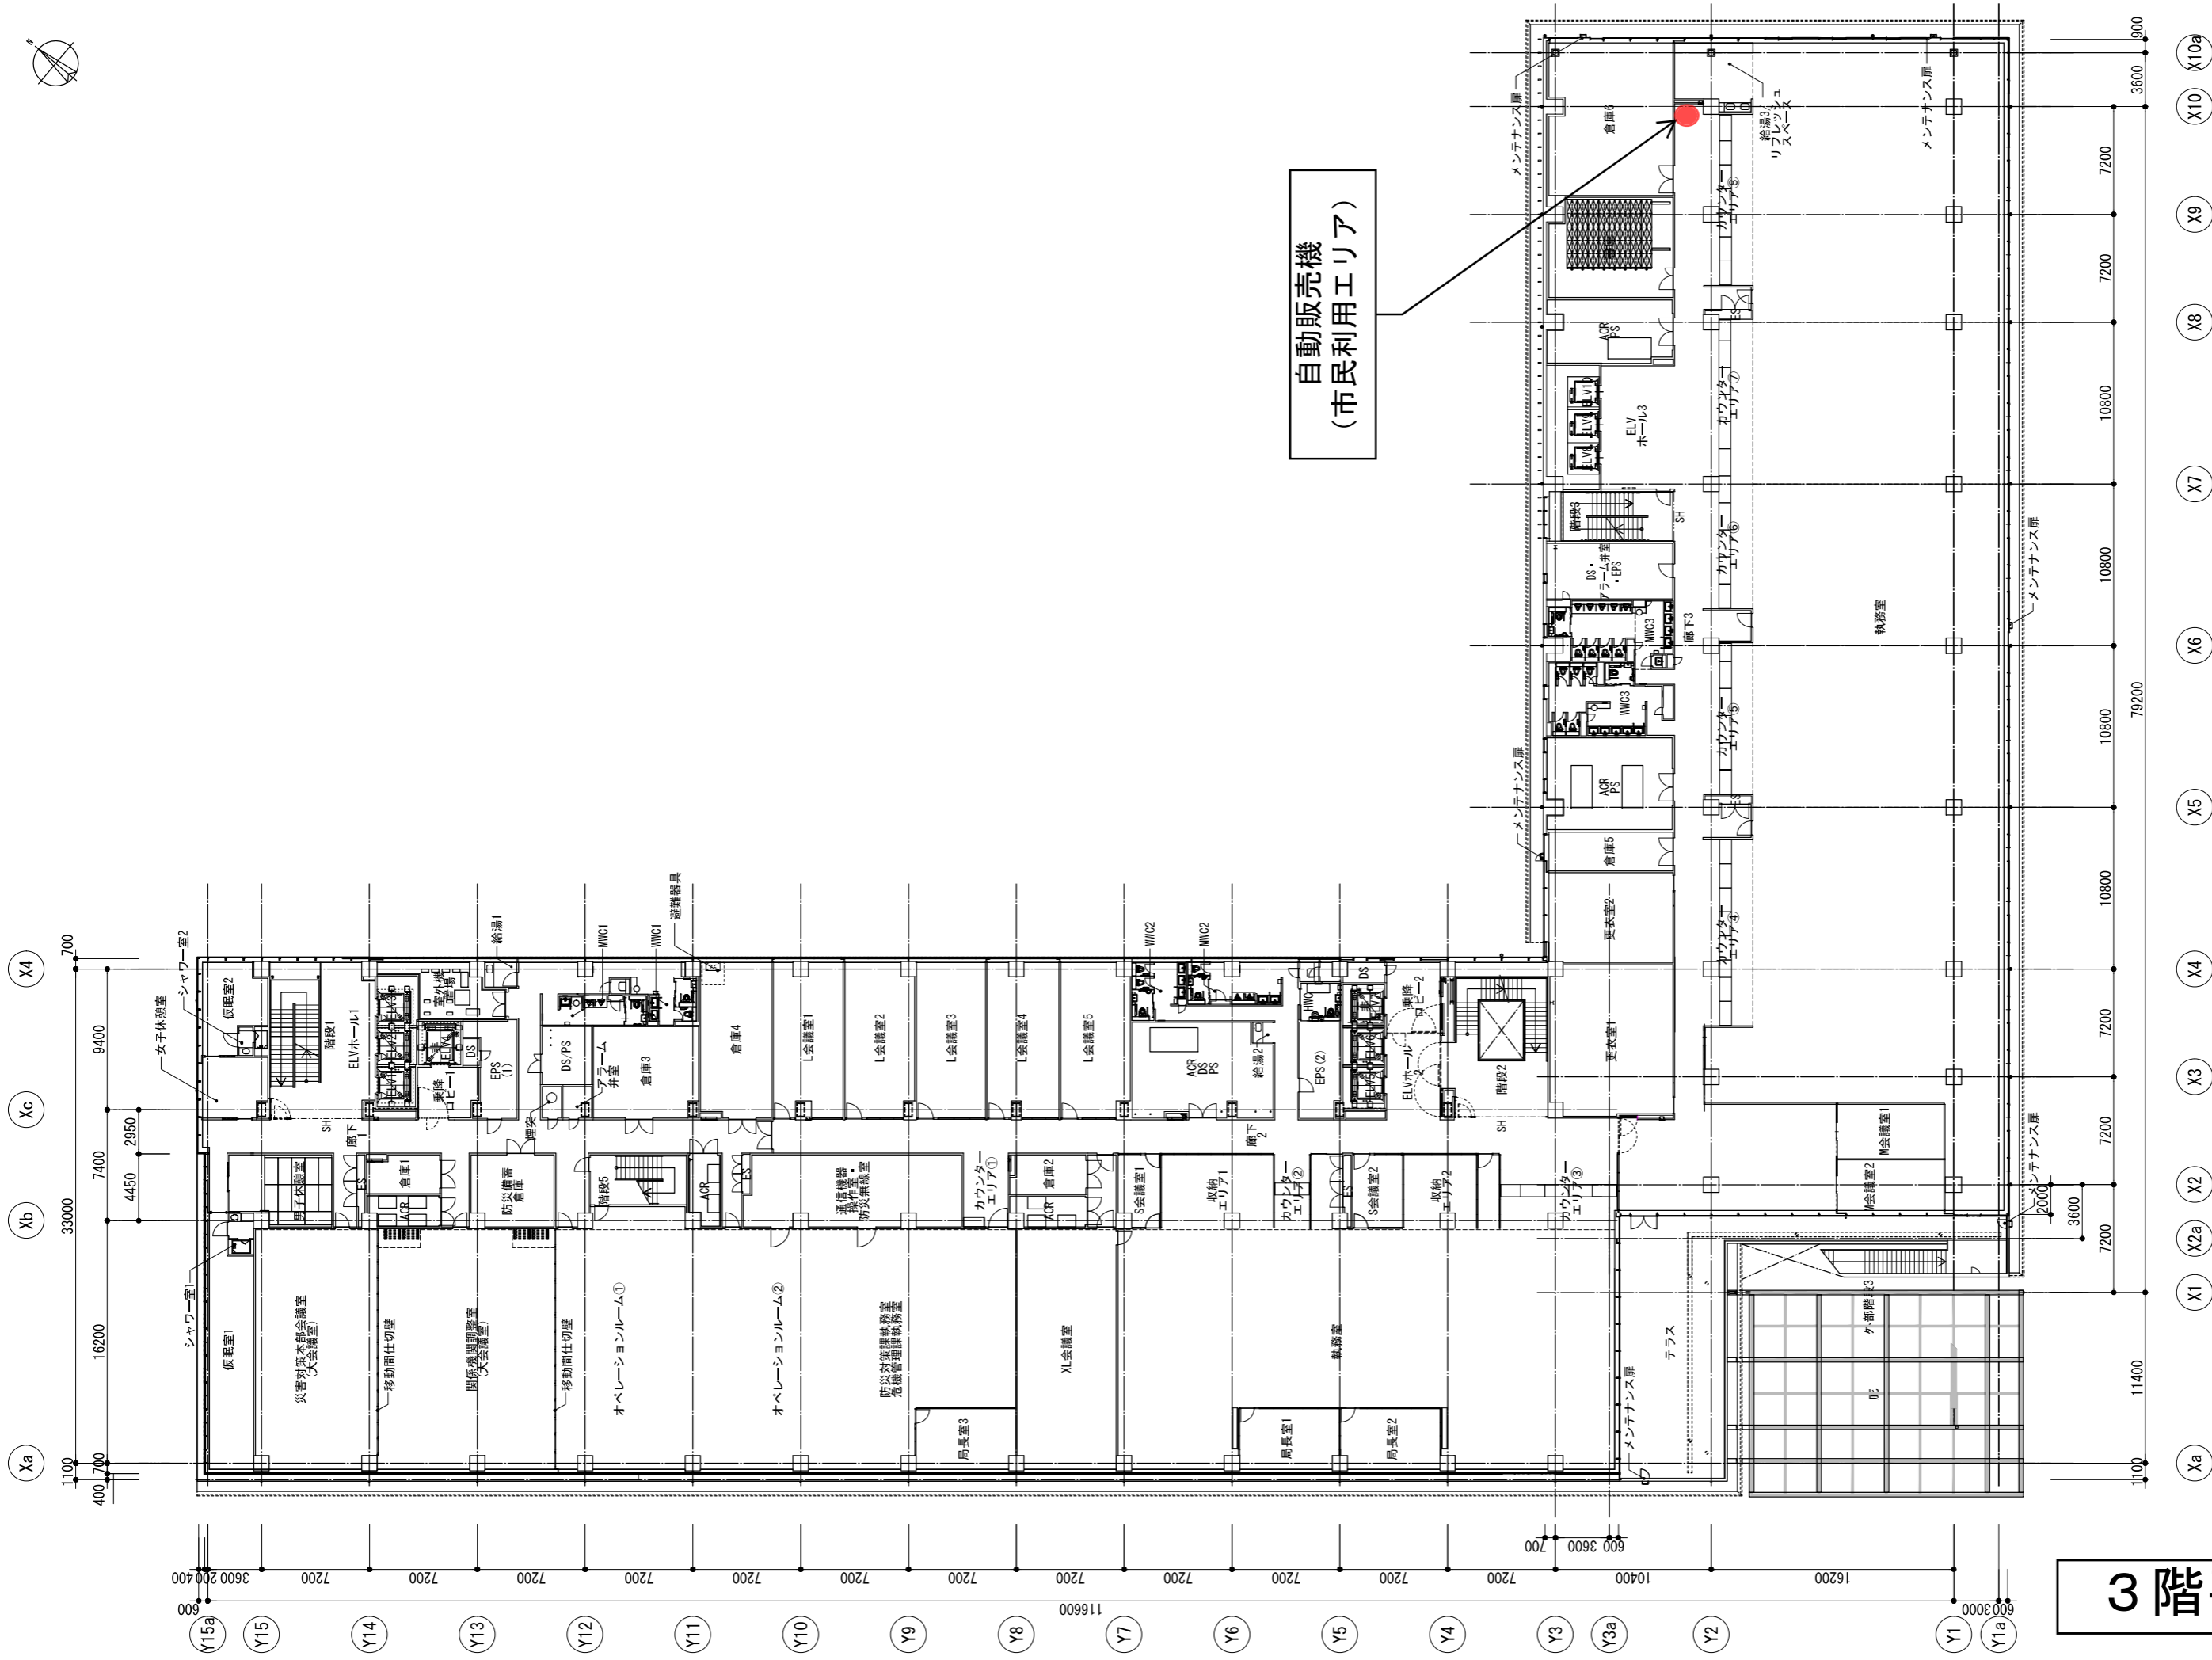

# 売店/食堂/自動販売機

図面357号

配置図

塵芥室

1階平面図

売店  
売店用  
室外機置場

自動販売機  
(市民利用エリア)

売店

2階平面図

自動販売機  
(市民利用エリア)

3階平面図

自動販売機  
(市民利用エリア)

4階平面図

自動販売機  
(職員専用エリア)

自動販売機  
(議会専用エリア)

5階平面図

8階平面図

自動販売機  
(職員専用エリア)

9階平面図

10階平面図

1 1階平面図

PH階平面図