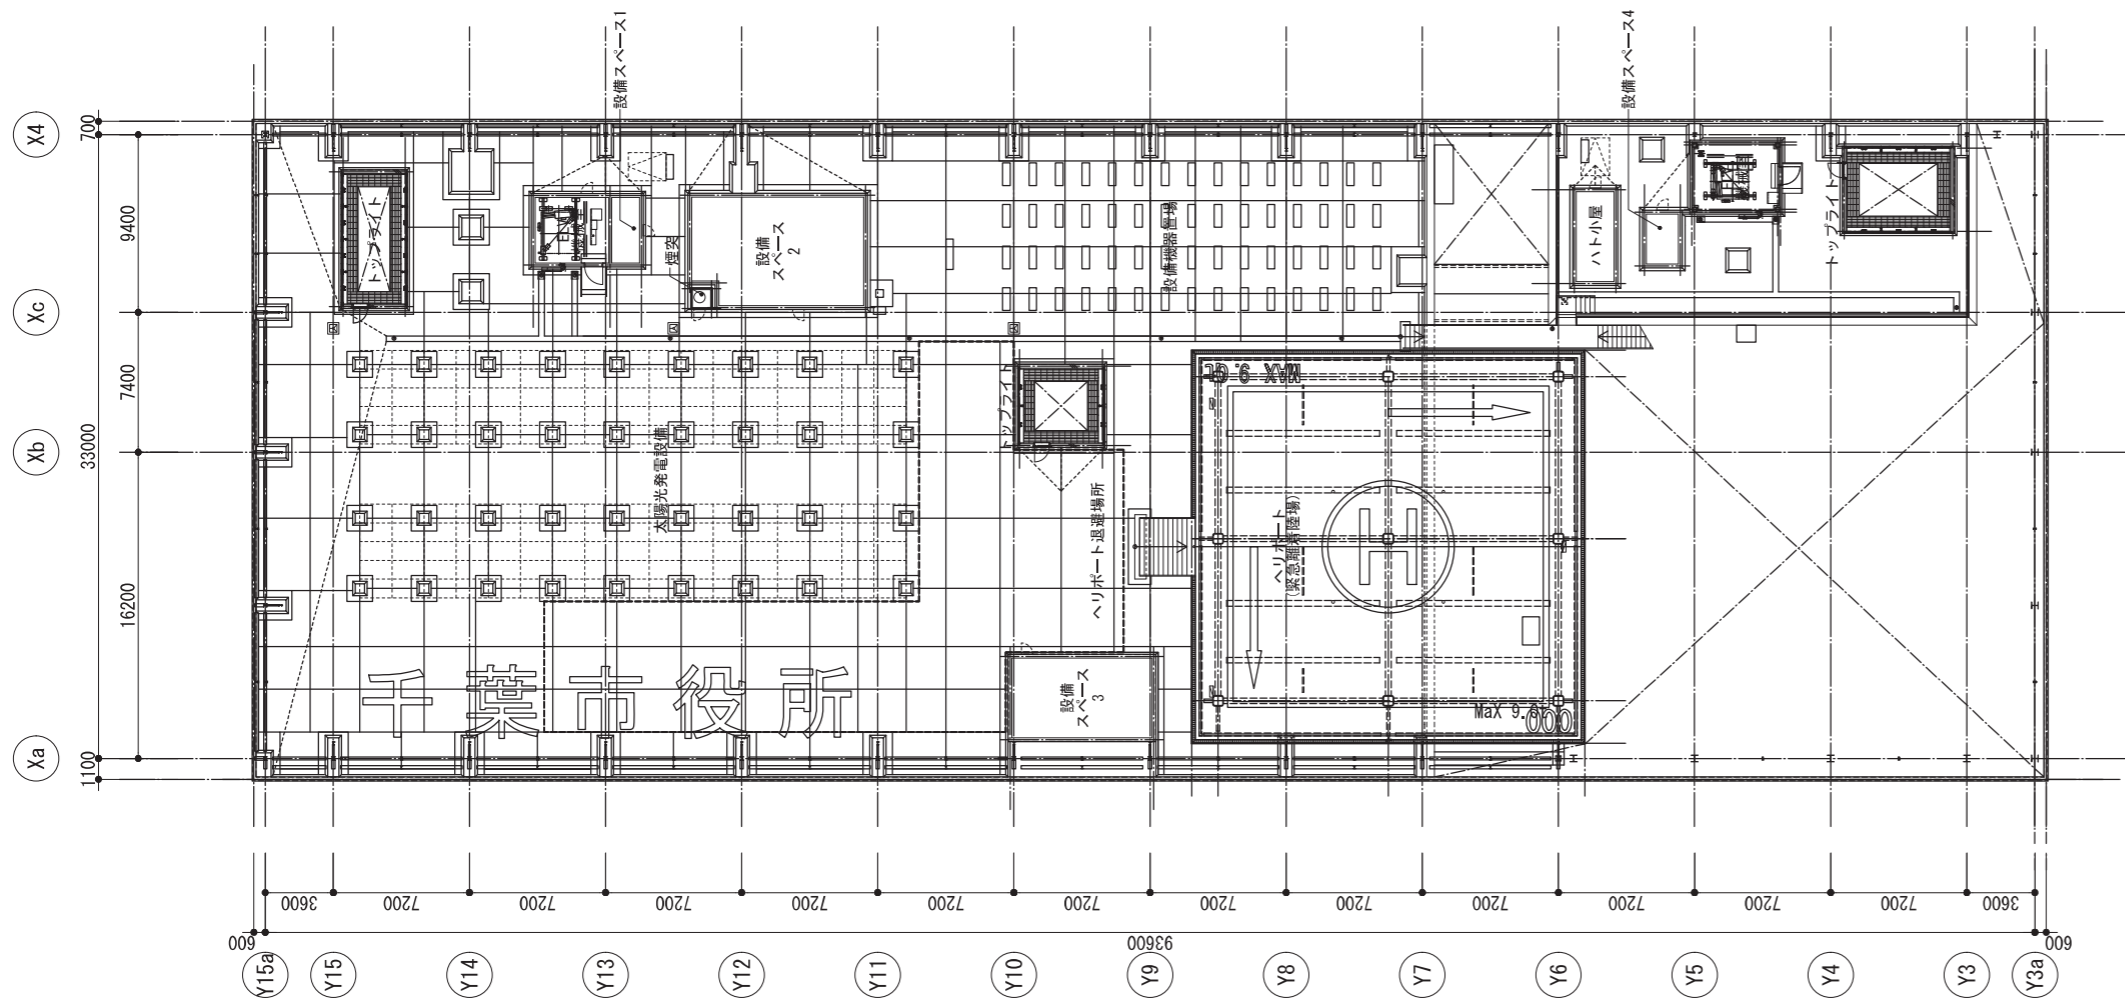

# 売店/食堂/自動販売機

図面357号

配置図

塵芥室

1階平面図

売店  
売店用  
室外機置場

自動販売機  
(市民利用エリア)

売店

2階平面図

自動販売機  
(市民利用エリア)

3階平面図

自動販売機  
(市民利用エリア)

4階平面図

自動販売機  
(職員専用エリア)

自動販売機  
(議会専用エリア)

5階平面図

8階平面図

自動販売機  
(職員専用エリア)

9階平面図

10階平面図

1 1階平面図

PH階平面図