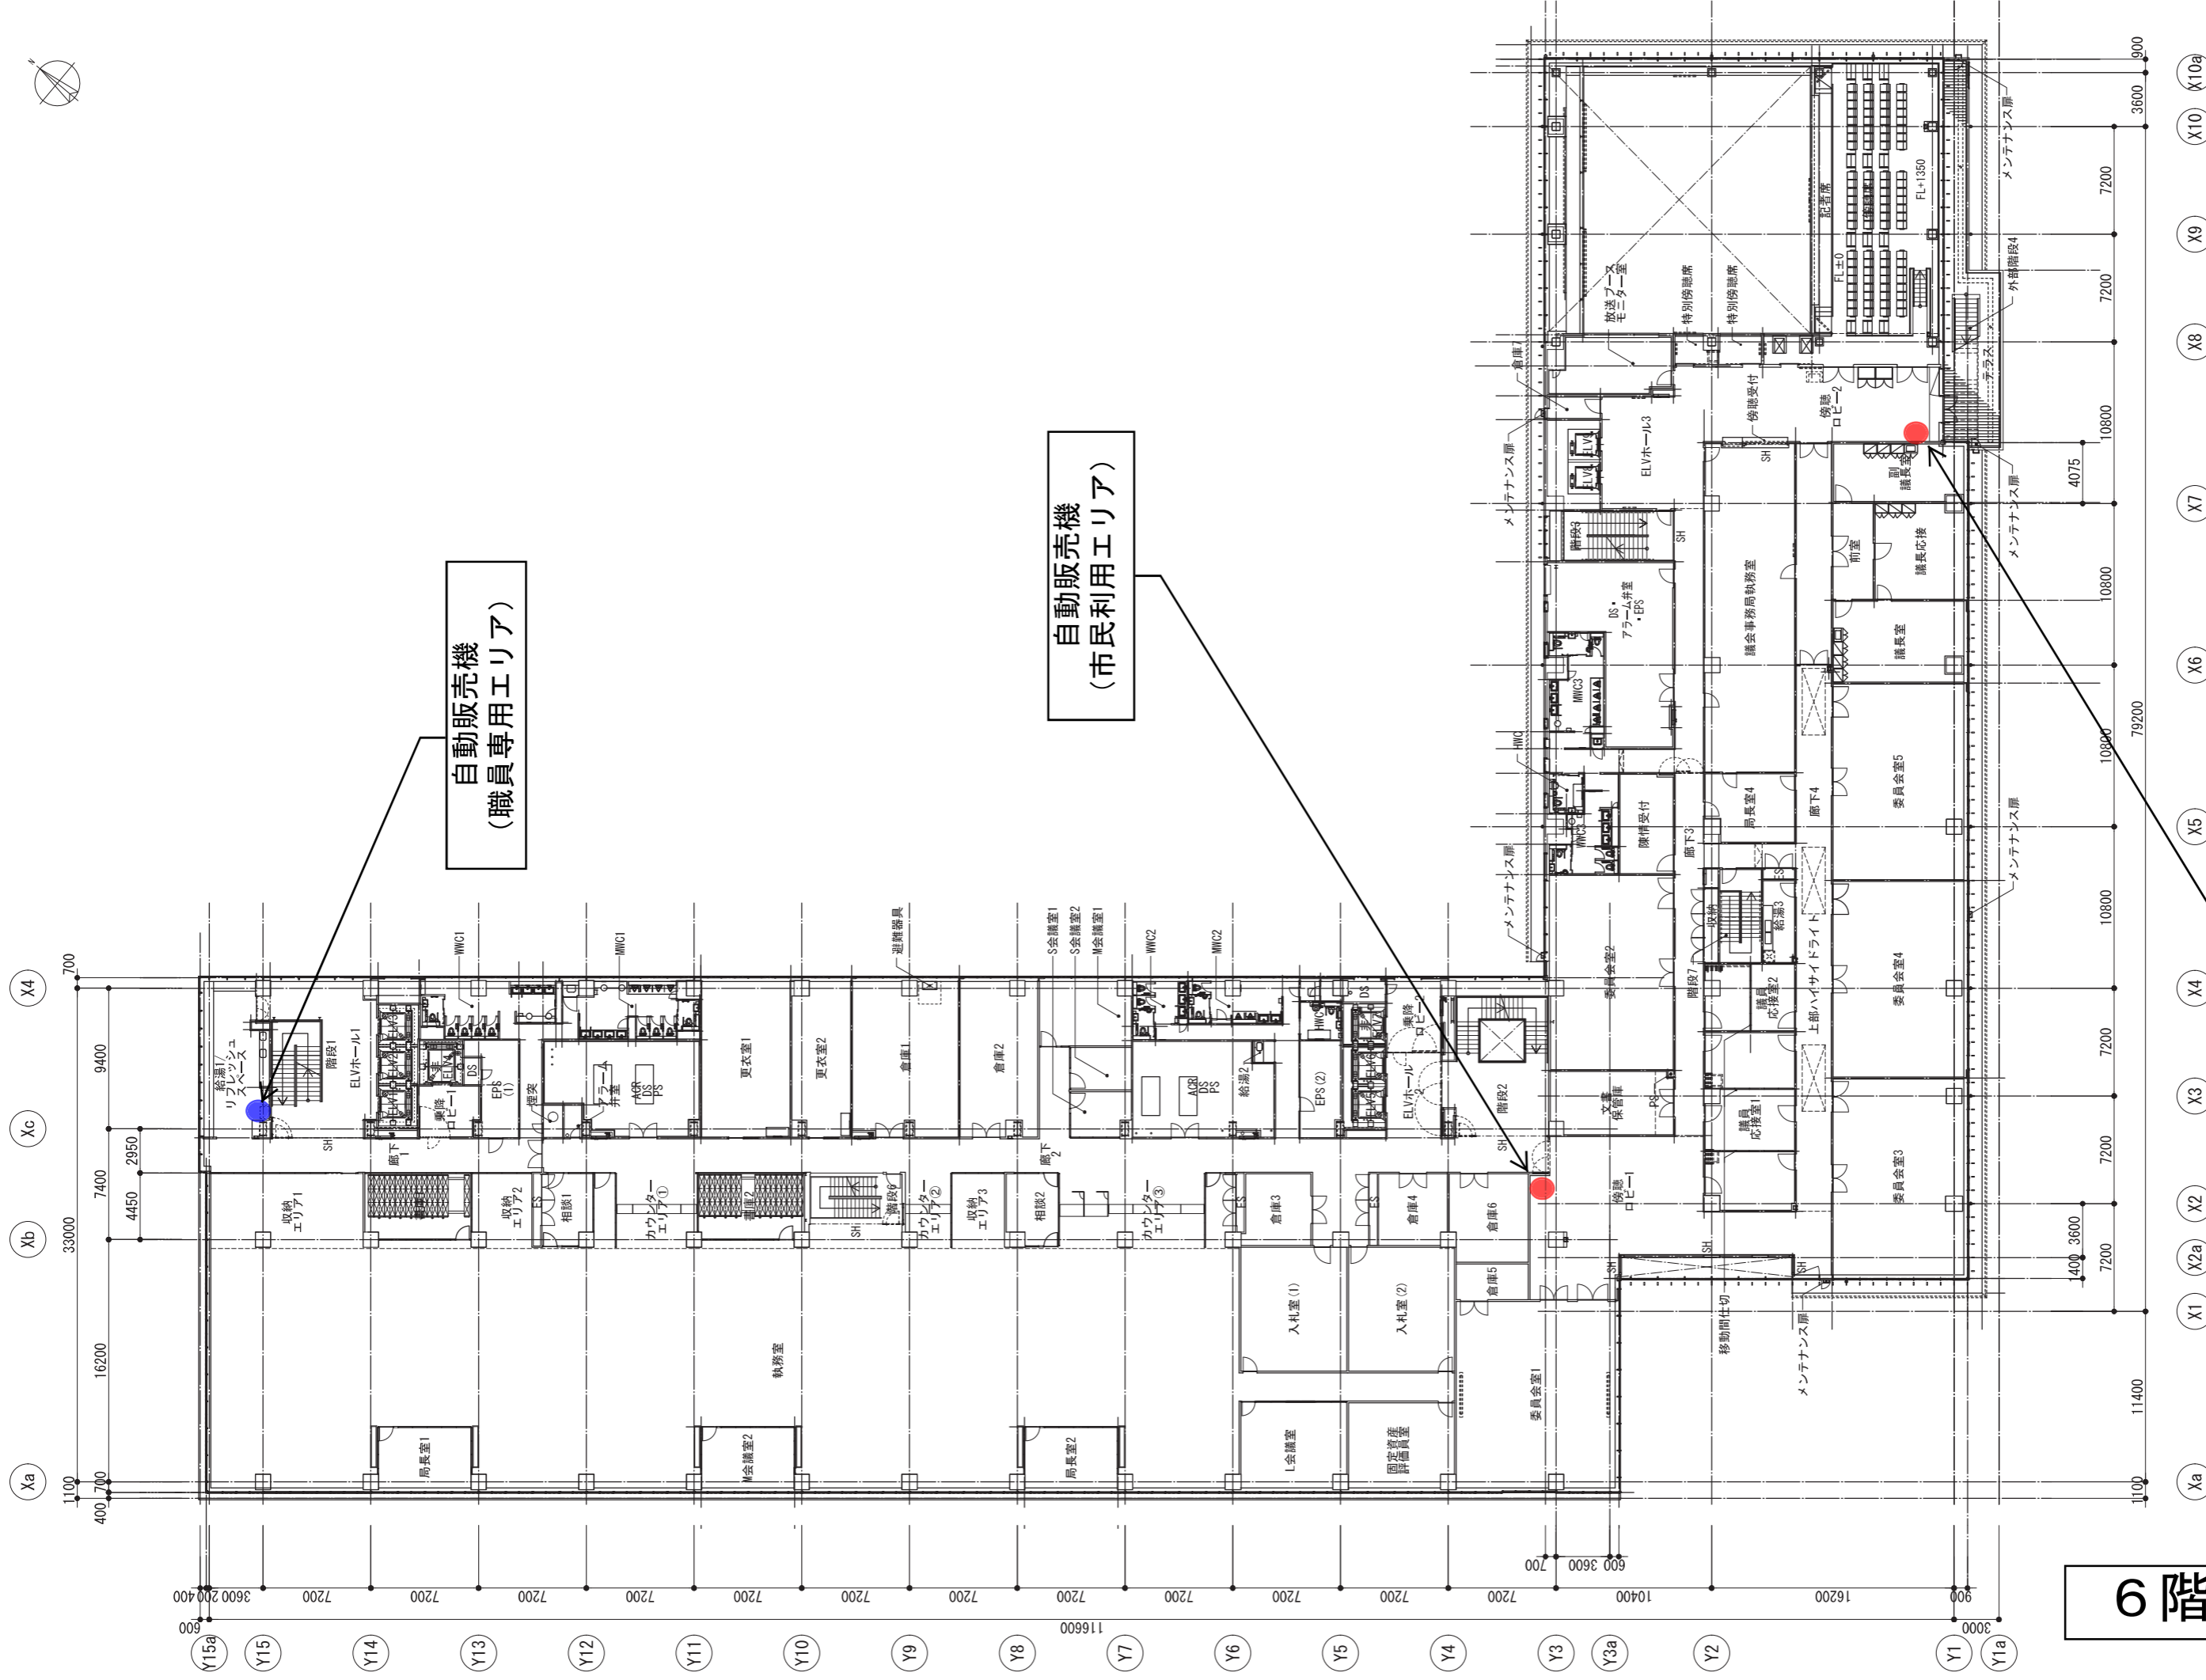

# 売店/食堂/自動販売機

図面357号

配置図

塵芥室

1階平面図

売店  
売店用  
室外機置場

自動販売機  
(市民利用エリア)

売店

2階平面図

自動販売機  
(市民利用エリア)

3階平面図

自動販売機  
(市民利用エリア)

4階平面図

自動販売機  
(職員専用エリア)

自動販売機  
(議会専用エリア)

5階平面図

自動販売機  
(職員専用エリア)

自動販売機  
(市民利用エリア)

自動販売機  
(市民利用エリア)

6階平面図

自動販売機  
(職員専用エリア)

自動販売機  
(市民利用エリア)

7階平面図

自動販売機  
(職員専用エリア)

8階平面図

自動販売機  
(職員専用エリア)

9階平面図

10階平面図

1 1階平面図

PH階平面図