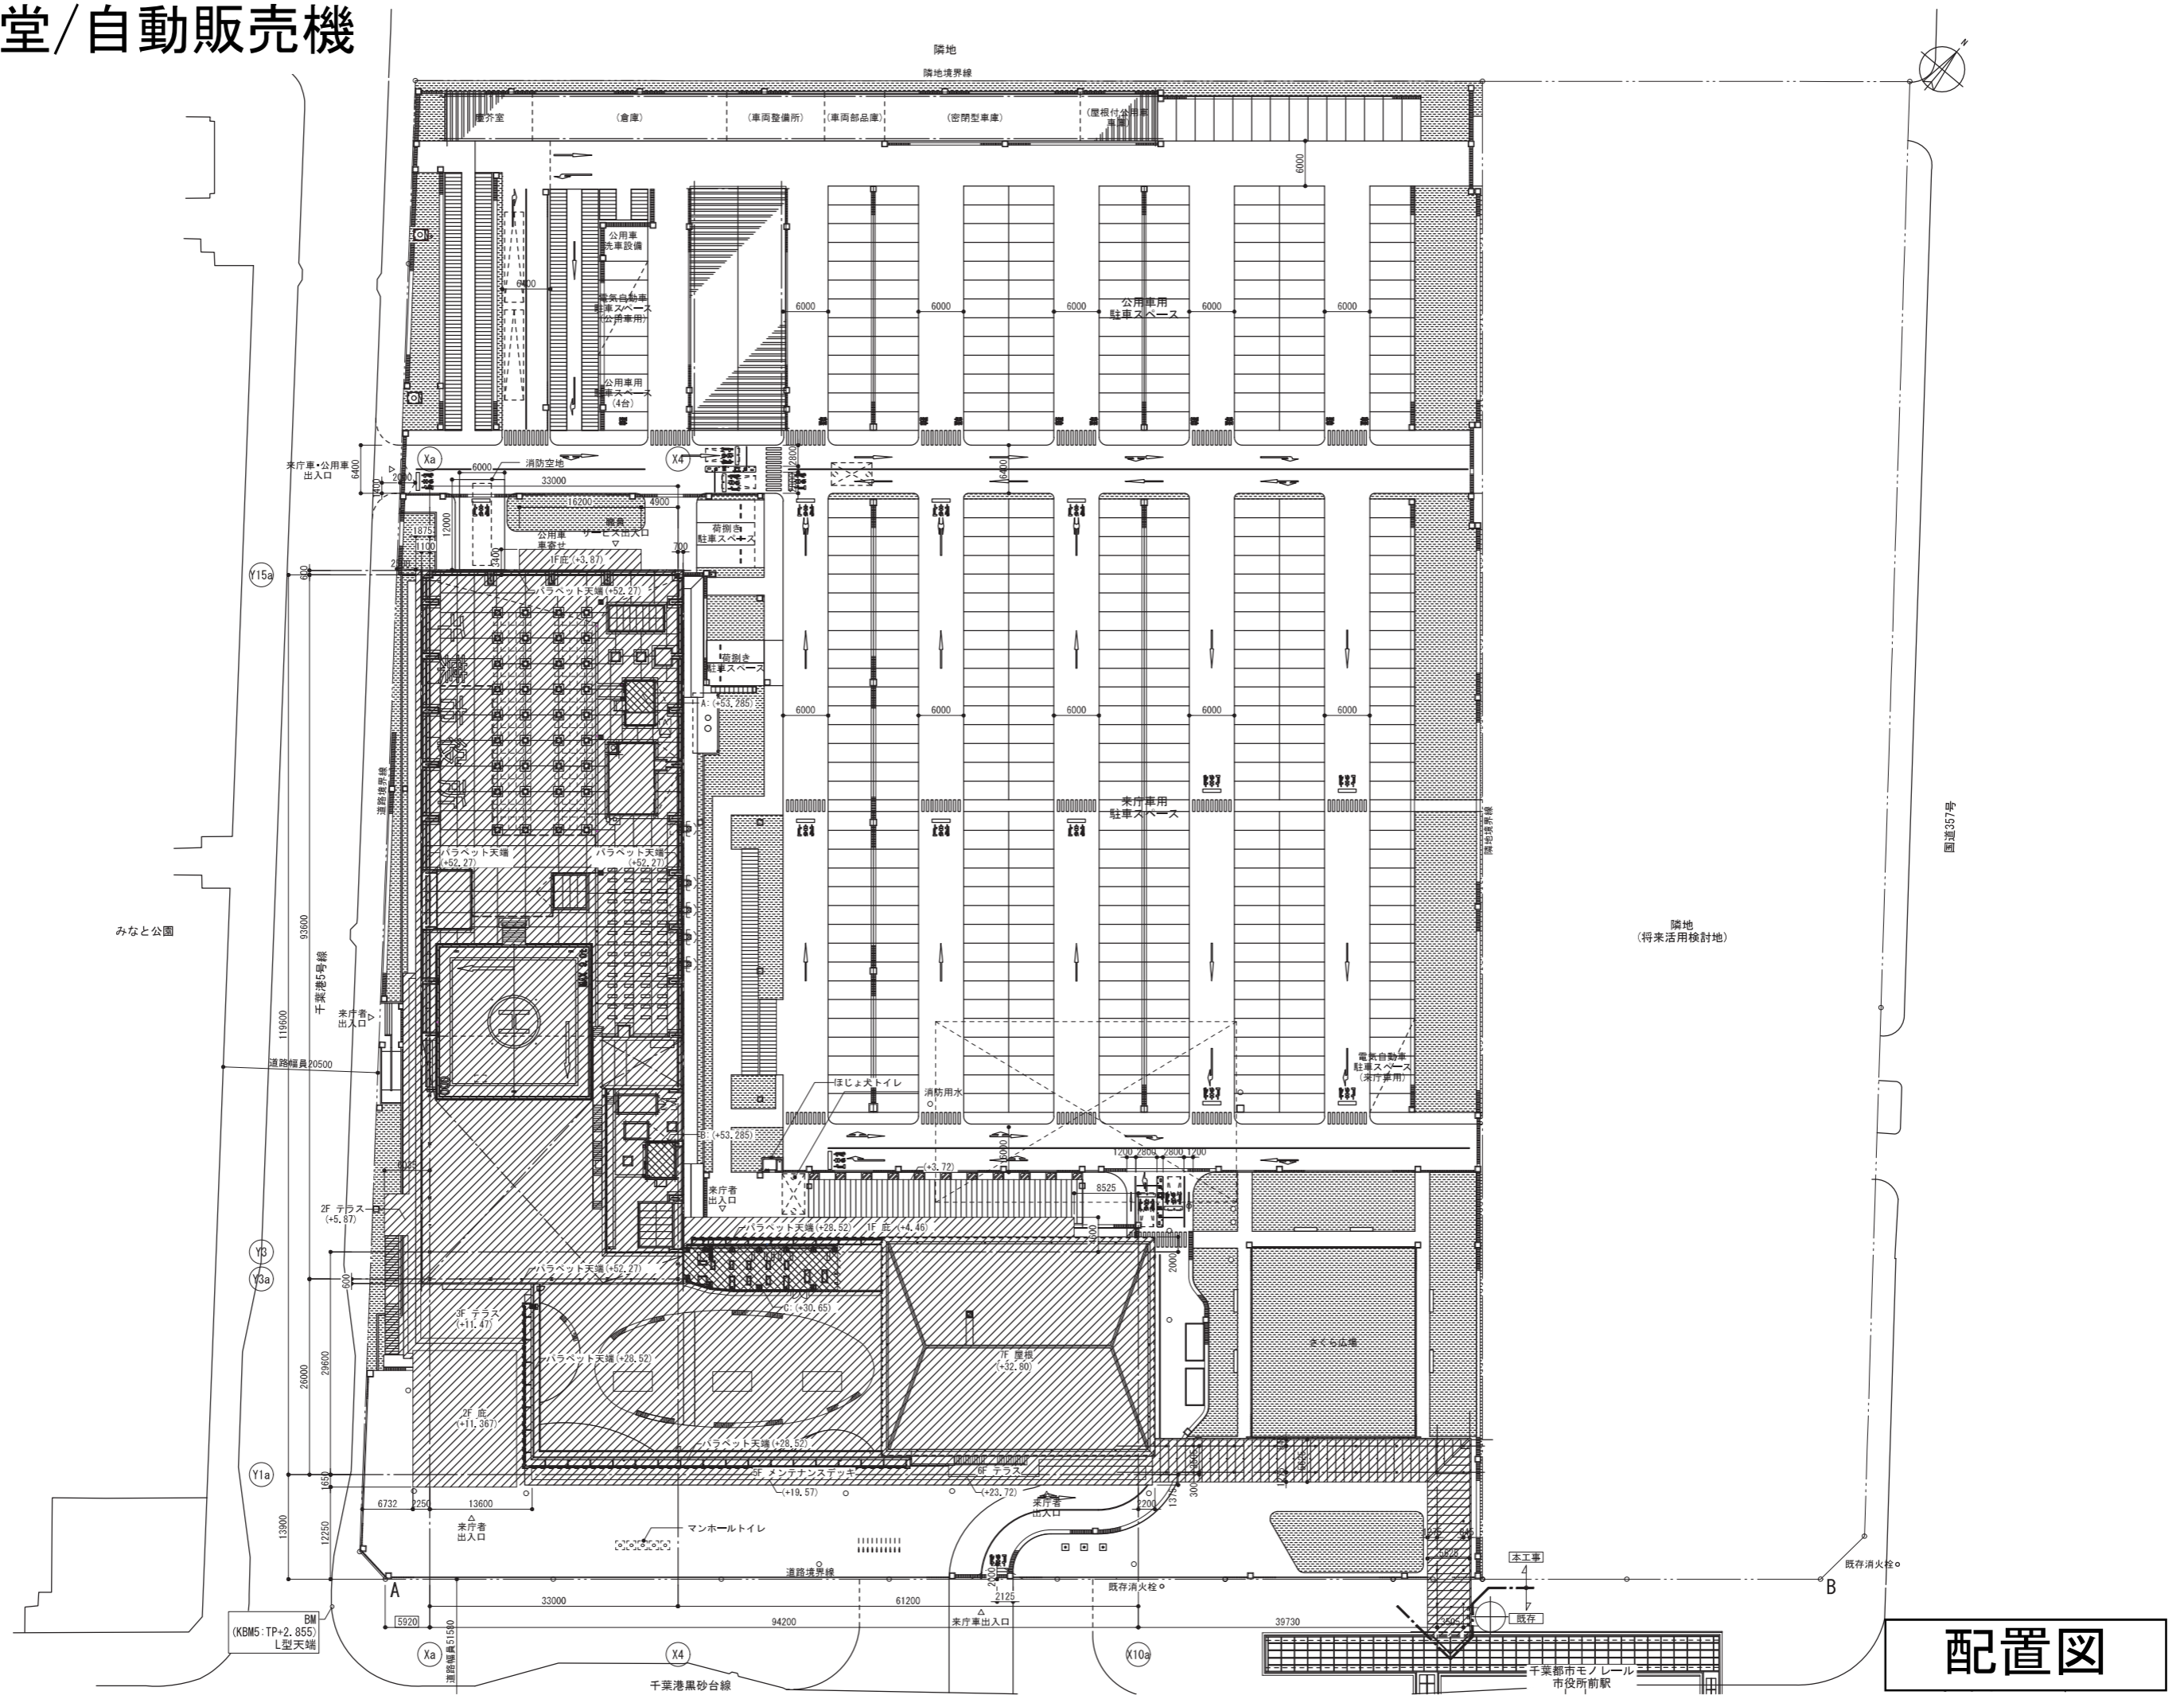

# 売店/食堂/自動販売機

図面357号

配置図

塵芥室

1階平面図

売店  
売店用  
室外機置場

自動販売機  
(市民利用エリア)

売店

2階平面図

自動販売機  
(市民利用エリア)

3階平面図

自動販売機  
(市民利用エリア)

4階平面図

自動販売機  
(職員専用エリア)

自動販売機  
(議会専用エリア)

5階平面図