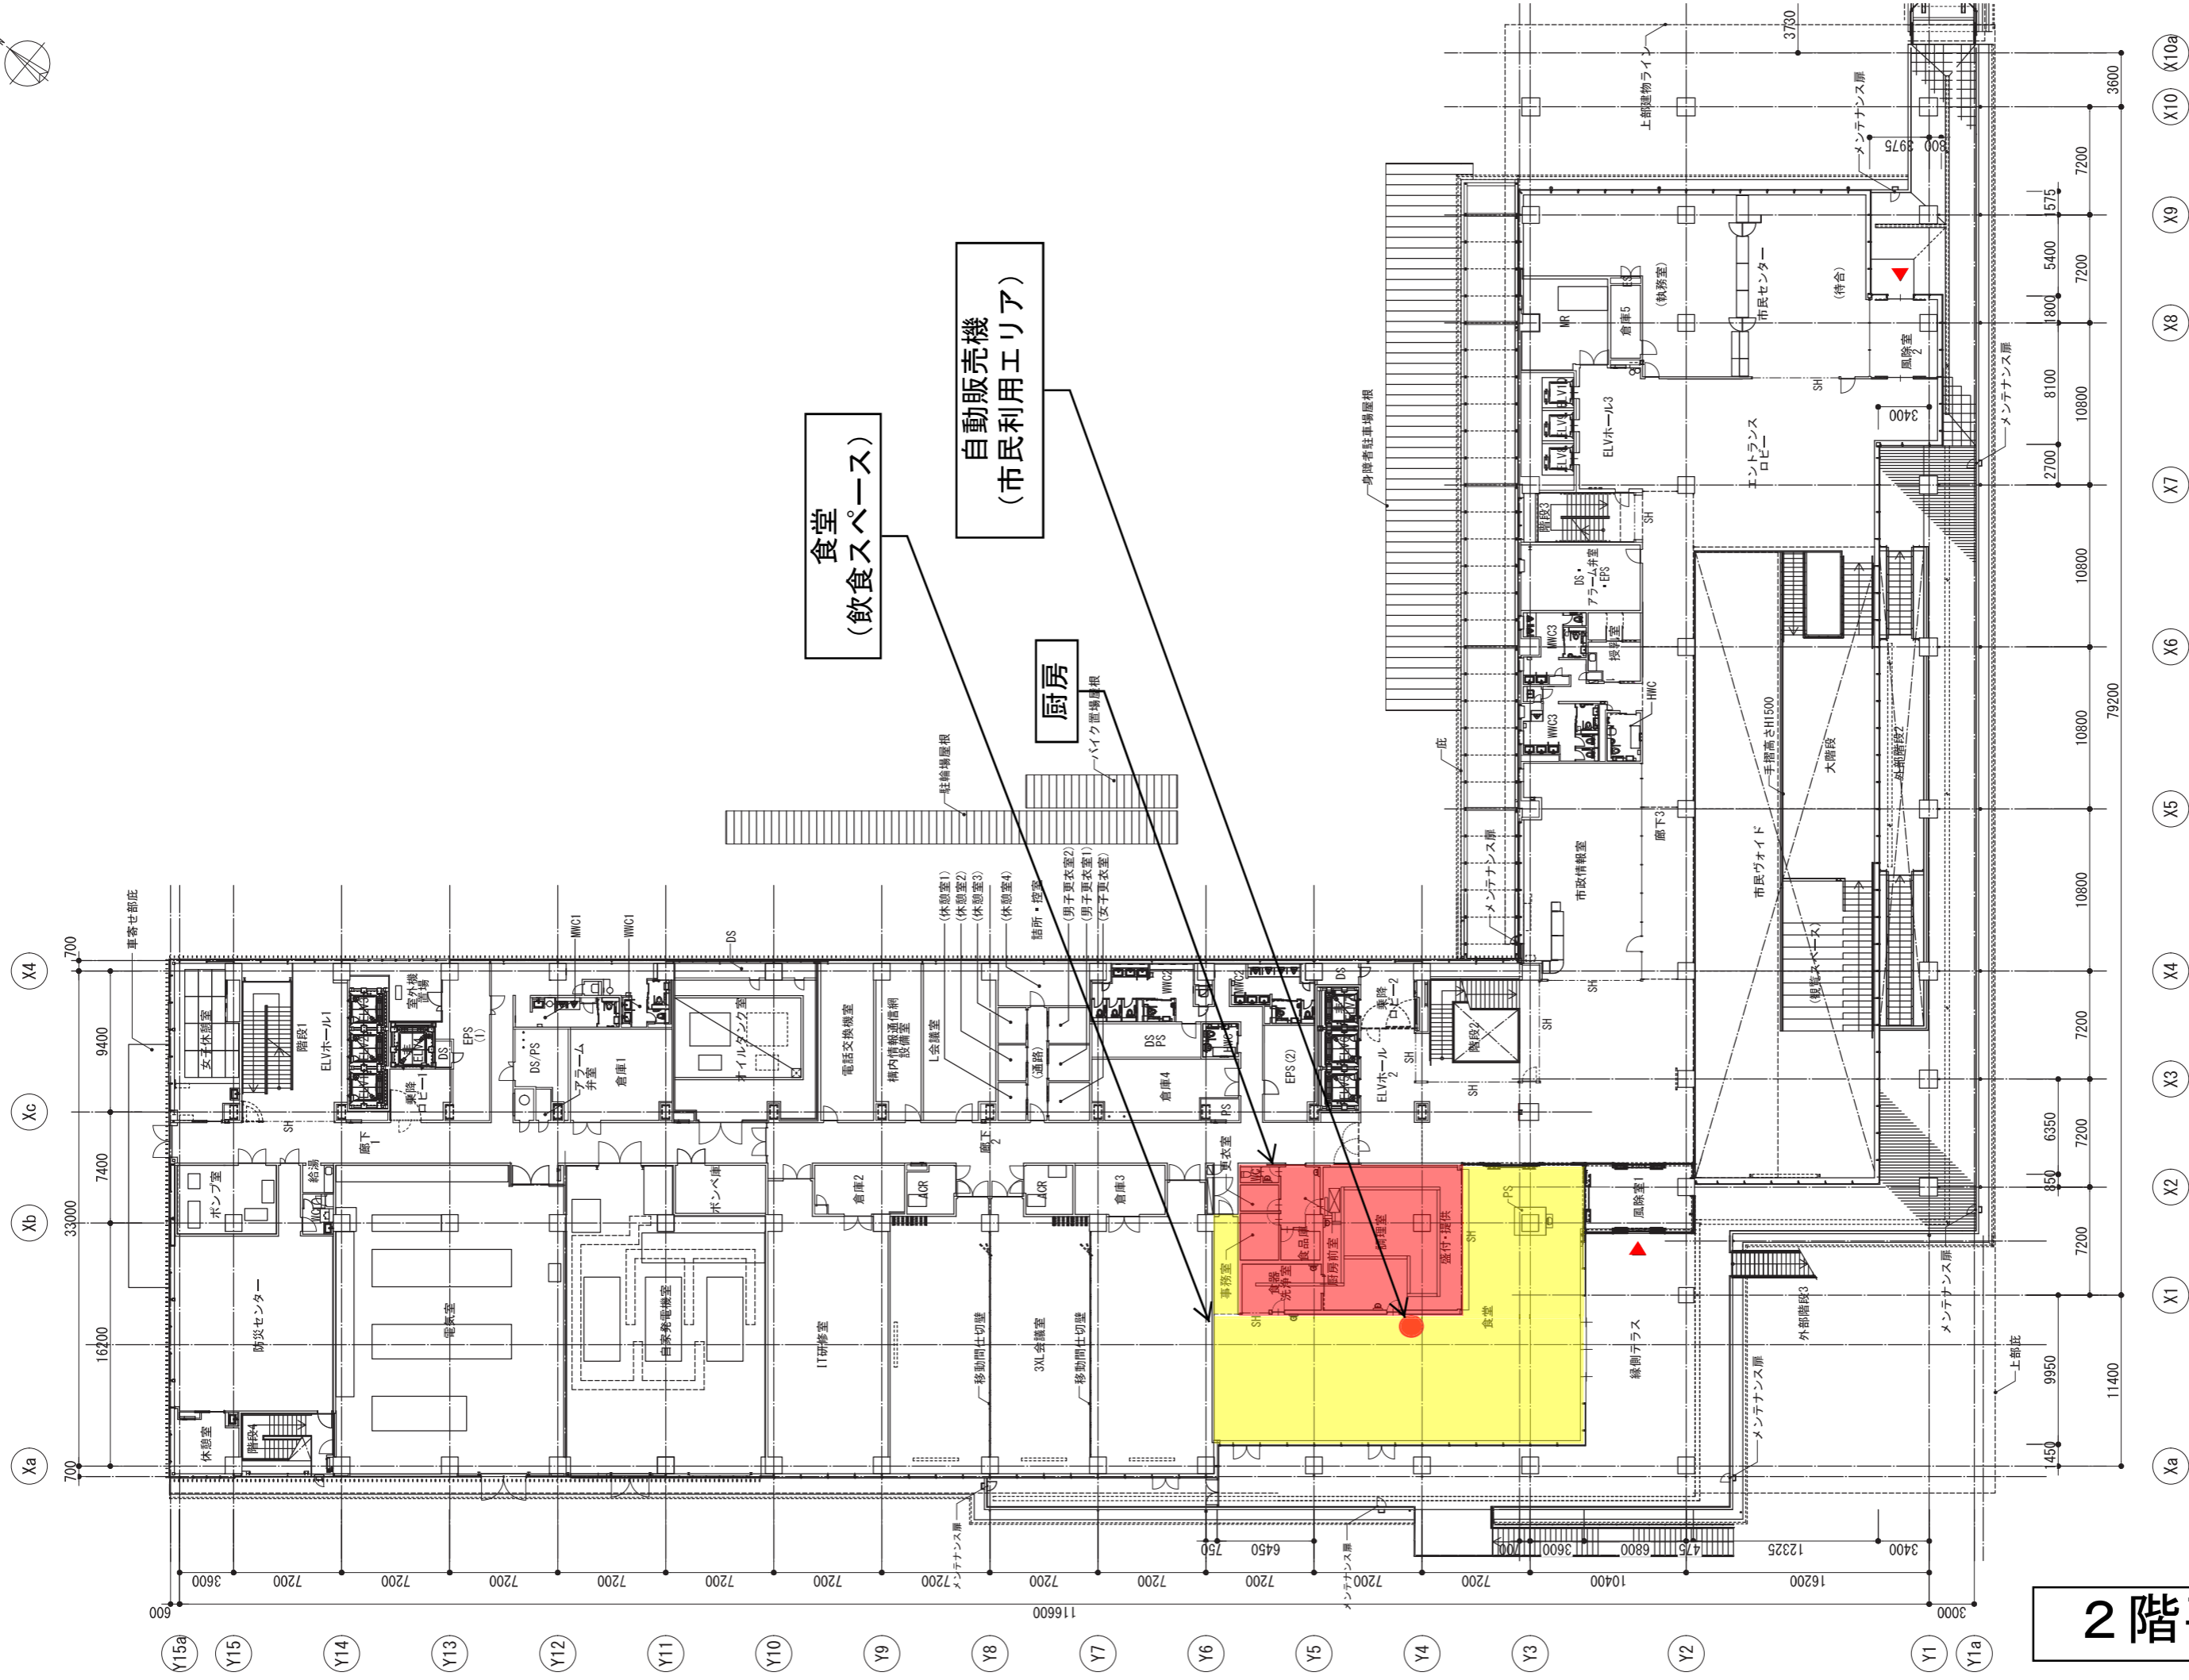

# 売店/食堂/自動販売機

図面357号

配置図

塵芥室

1階平面図

売店  
売店用  
室外機置場

自動販売機  
(市民利用エリア)

売店

2階平面図

自動販売機  
(市民利用エリア)

3階平面図

自動販売機  
(市民利用エリア)

4階平面図

自動販売機  
(職員専用エリア)

自動販売機  
(議会専用エリア)

5階平面図

自動販売機  
(職員専用エリア)

自動販売機  
(市民利用エリア)

自動販売機  
(市民利用エリア)

6階平面図

自動販売機  
(職員専用エリア)

自動販売機  
(市民利用エリア)

7階平面図

自動販売機  
(職員専用エリア)

8階平面図

自動販売機  
(職員専用エリア)

9階平面図

10階平面図

1 1階平面図

PH階平面図