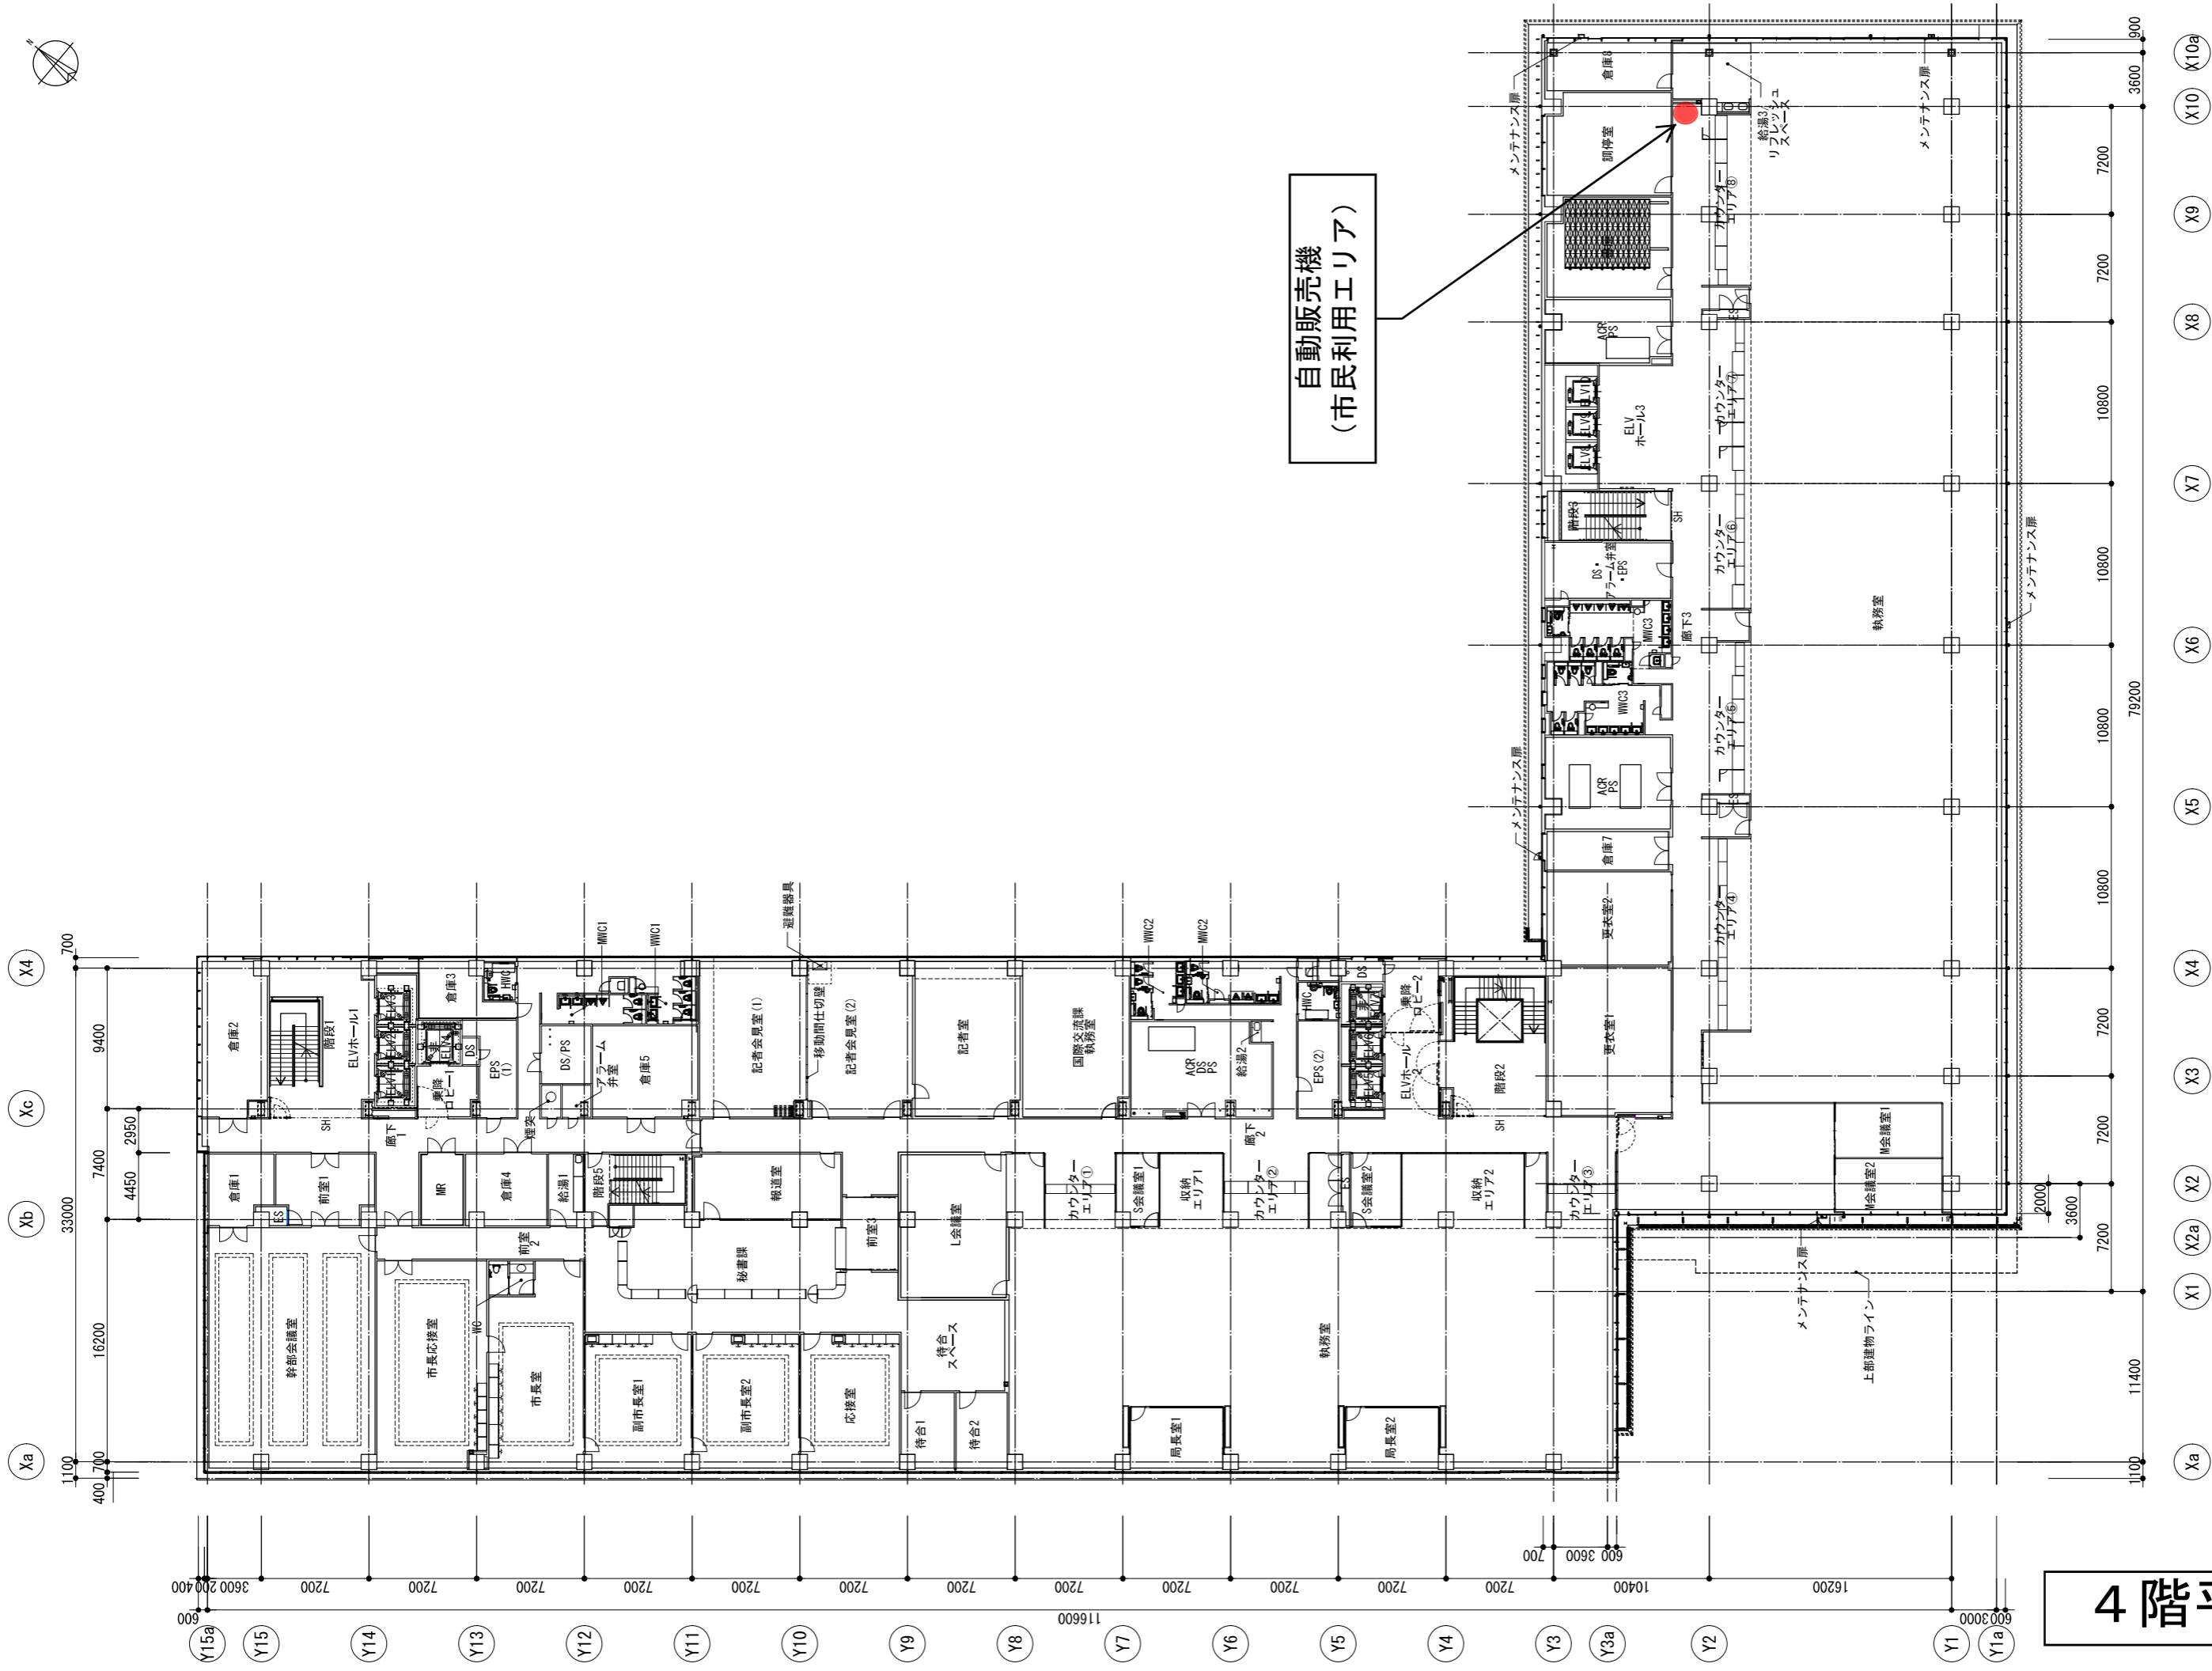

# 売店/食堂/自動販売機

図面357号

配置図

塵芥室

1階平面図

売店  
売店用  
室外機置場

自動販売機  
(市民利用エリア)

売店

2階平面図

自動販売機  
(市民利用エリア)

3階平面図

自動販売機  
(市民利用エリア)

4階平面図

自動販売機  
(職員専用エリア)

自動販売機  
(議会専用エリア)

5階平面図

8階平面図

自動販売機  
(職員専用エリア)

9階平面図

10階平面図

1 1階平面図

PH階平面図