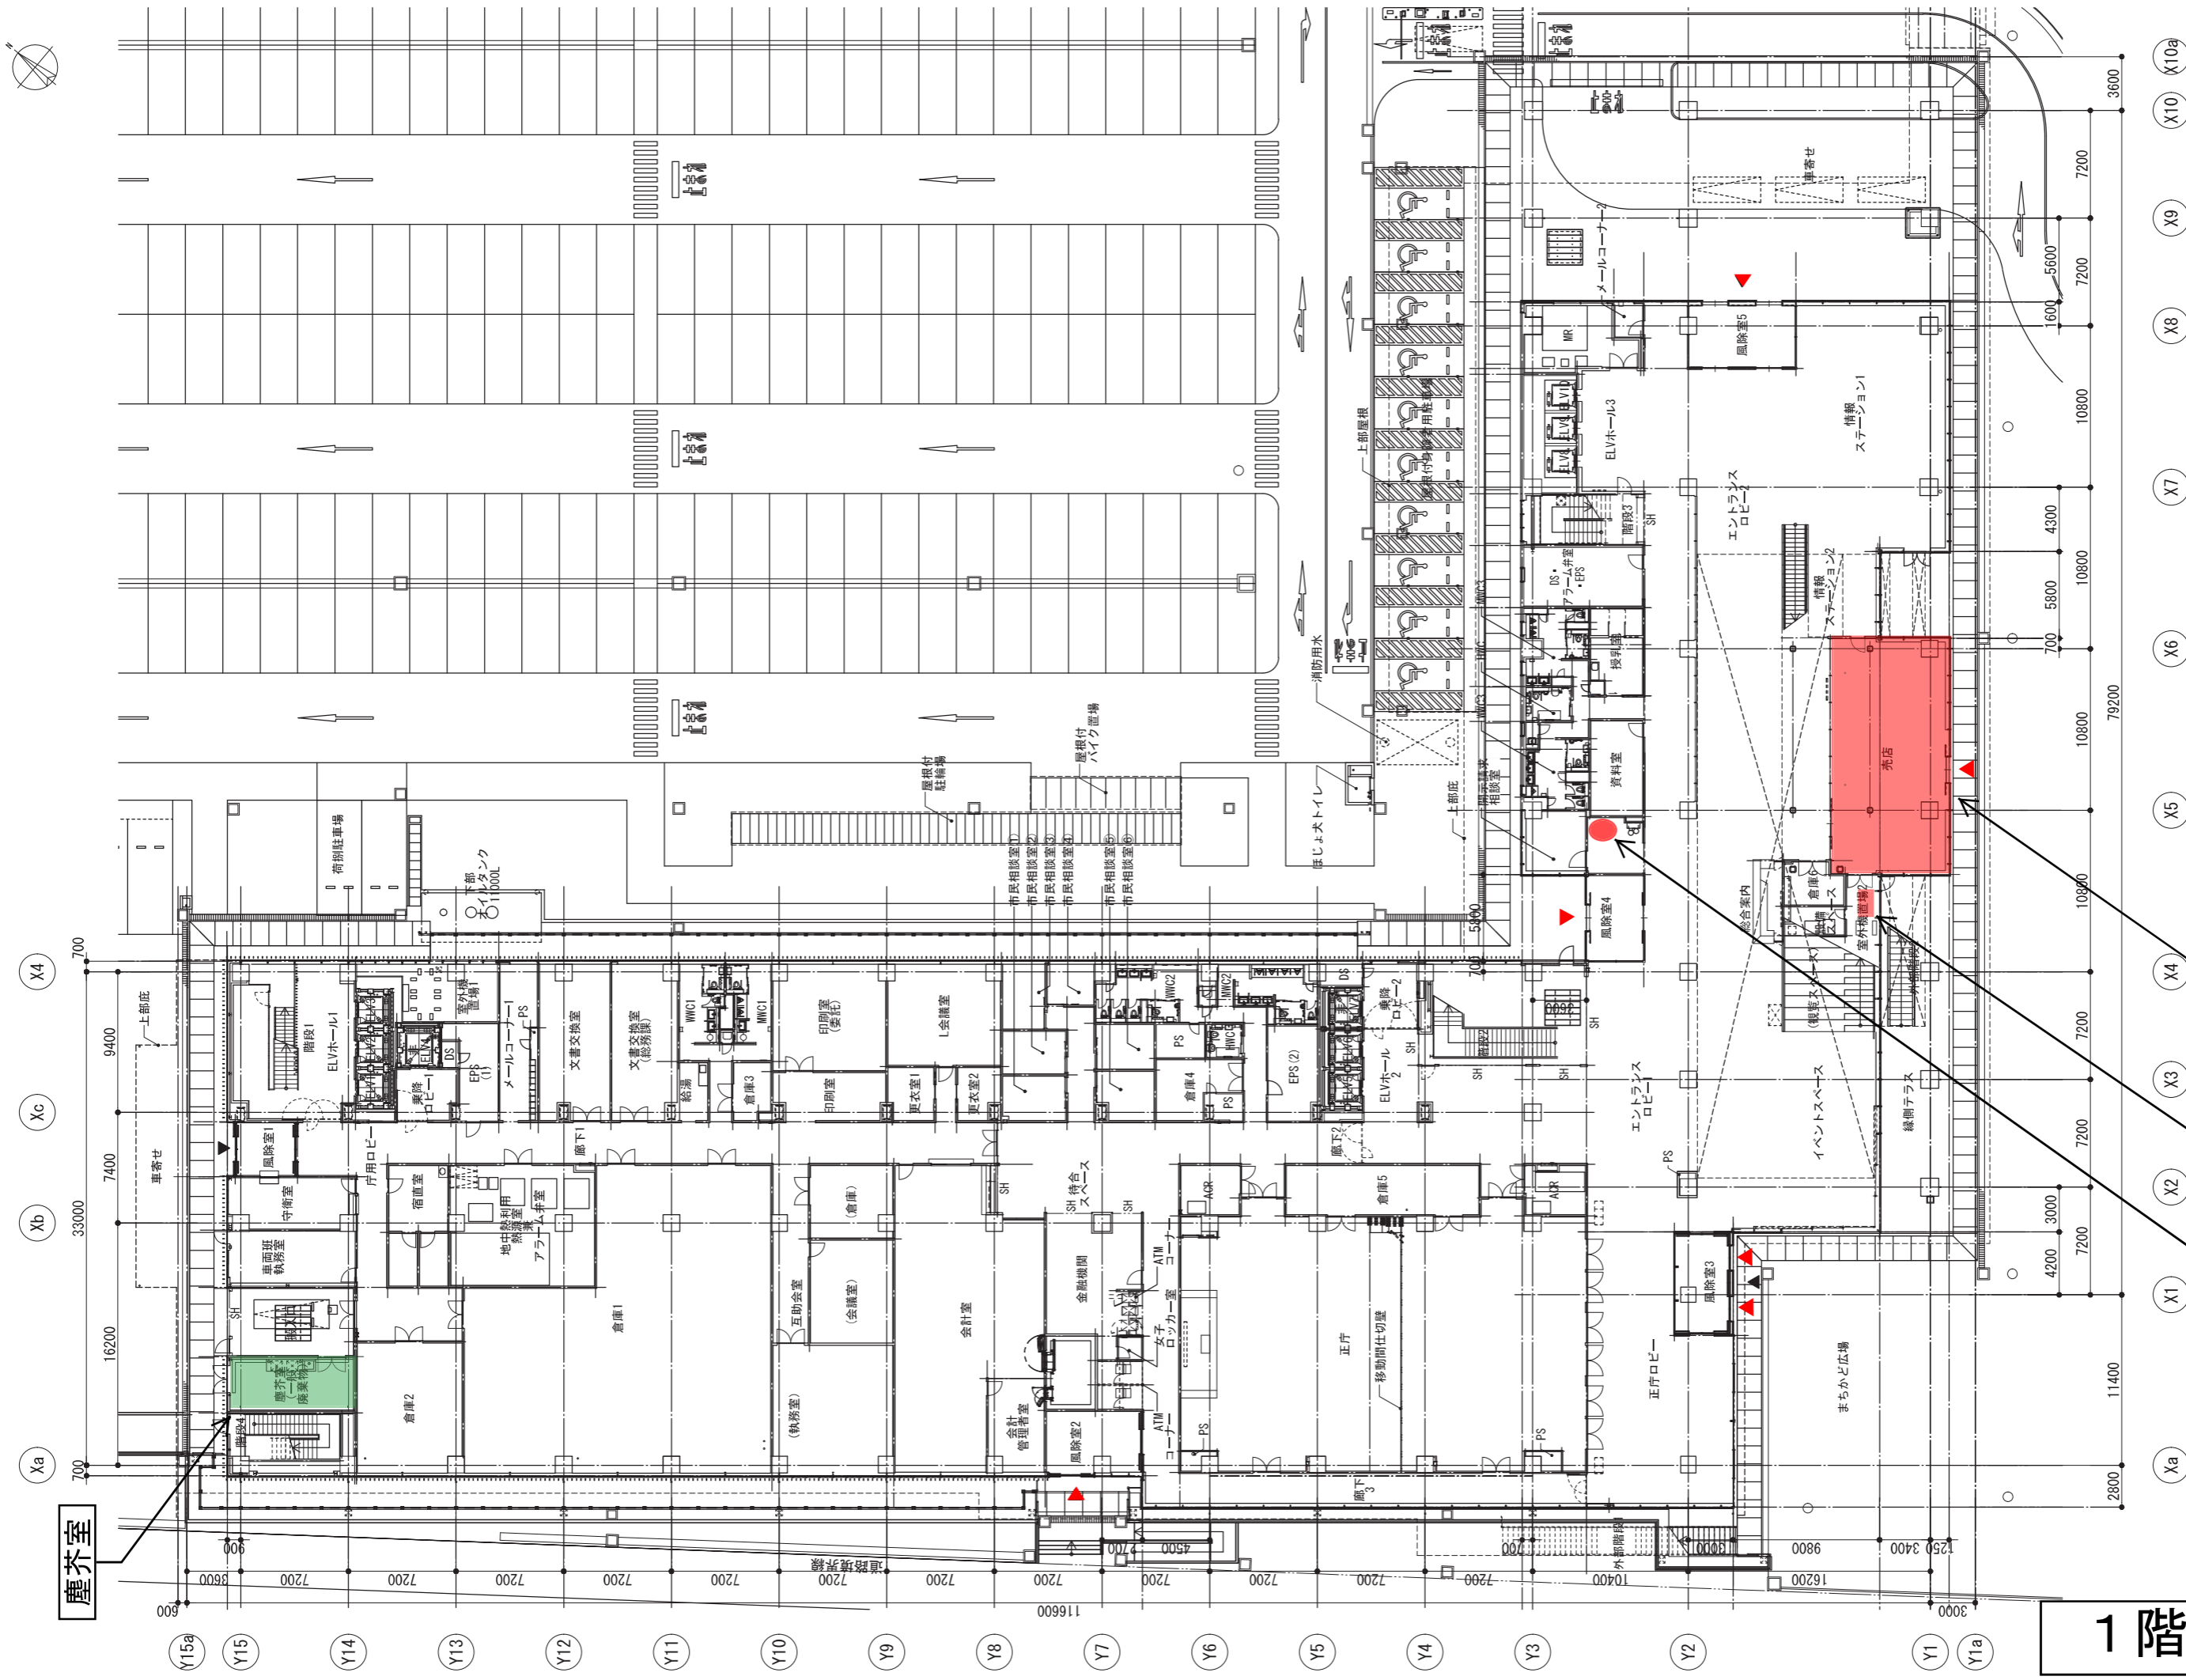

# 売店/食堂/自動販売機

図面357号

配置図

塵芥室

1階平面図

売店  
売店用  
室外機置場

自動販売機  
(市民利用エリア)

売店

2階平面図

自動販売機  
(市民利用エリア)

3階平面図

自動販売機  
(市民利用エリア)

4階平面図

自動販売機  
(職員専用エリア)

自動販売機  
(議会専用エリア)

5階平面図

自動販売機  
(職員専用エリア)

自動販売機  
(市民利用エリア)

自動販売機  
(市民利用エリア)

6階平面図

自動販売機  
(職員専用エリア)

自動販売機  
(市民利用エリア)

7階平面図

自動販売機  
(職員専用エリア)

8階平面図

自動販売機  
(職員専用エリア)

9階平面図

10階平面図

1 1階平面図

PH階平面図