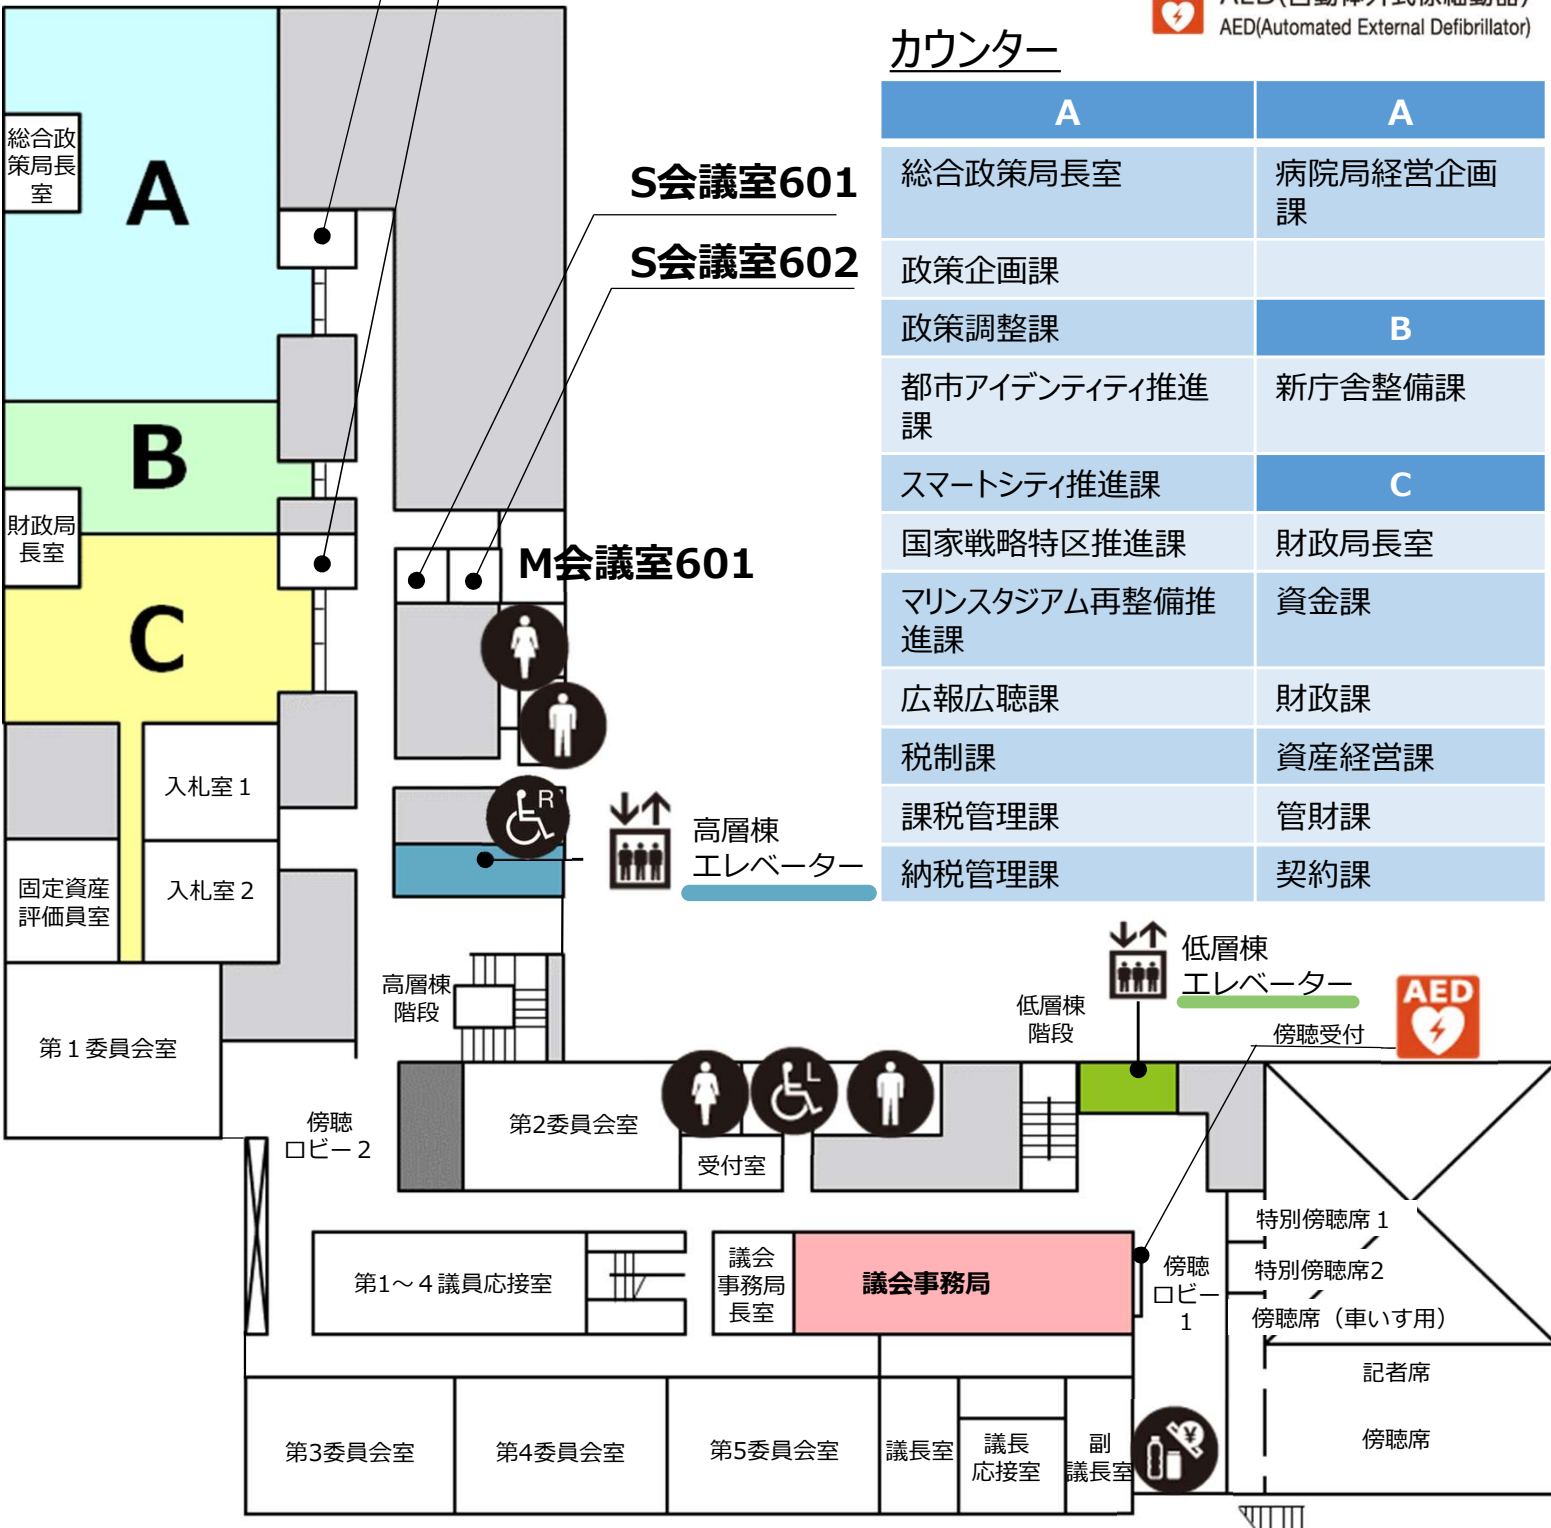

フロアマップ 【6F】

- 女性トイレ
  Ladies' Room
- 男性トイレ
  Men's Room
- 多機能トイレ (右まひ対応)
  Accessible Toilet (paralysis on the right side of the body)
  1・2・4・5・6・8・10F
- 多機能トイレ (左まひ対応)
  Accessible Toilet (paralysis on the left side of the body)
  1・2・3・5・6・7・9F
- エレベーター
  Elevator
- 自動販売機
  Vending Machine
- AED(自動体外式徐細動器)
  AED(Automated External Defibrillator)

カウンター

A	A
総合政策局長室	病院局経営企画課
政策企画課	
政策調整課	B
都市アイデンティティ推進課	新庁舎整備課
スマートシティ推進課	C
国家戦略特区推進課	財政局長室
マリスタジアム再整備推進課	資金課
広報広聴課	財政課
税制課	資産経営課
課税管理課	管財課
納税管理課	契約課

相談室601

相談室602

S会議室601

S会議室602

M会議室601

高層棟
エレベーター

低層棟
エレベーター

傍聴受付

特別傍聴席1

特別傍聴席2

傍聴席 (車いす用)

記者席

傍聴席

第1~4 議員応接室

議会事務局
局長室

議会事務局

傍聴
ロビー
1

第3委員会室

第4委員会室

第5委員会室

議長室

議長
応接室

副
議長室

傍聴
ロビー2

第2委員会室

受付室

高層棟
階段

低層棟
階段

総合政策局長室

財政局長室

固定資産
評価員室

第1委員会室

入札室1

入札室2

A

B

C