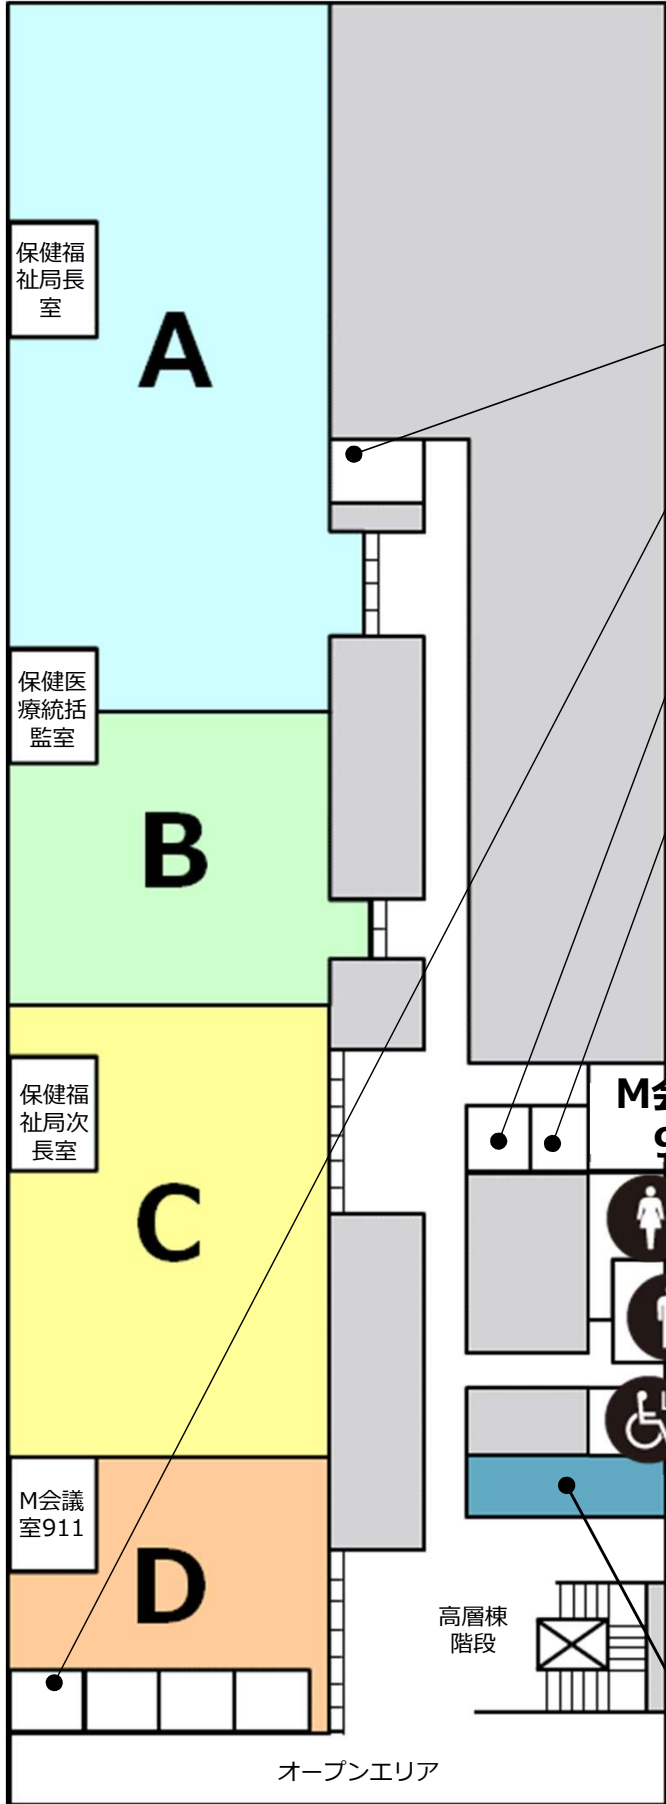

フロアマップ【9F】

女性トイレ
Ladies' Room

男性トイレ
Men's Room

多機能トイレ (右まひ対応)
Accessible Toilet (paralysis on the right side of the body)
1・2・4・5・6・8・10F

多機能トイレ (左まひ対応)
Accessible Toilet (paralysis on the left side of the body)
1・2・3・5・6・7・9F

エレベーター
Elevator

自動販売機
Vending Machine

AED(自動体外式徐細動器)
AED(Automated External Defibrillator)

相談室901

相談室902,903,904,905

S会議室901

S会議室902

カウンター

A	B
保健福祉局長室	健康保険課
保健医療統括監室	
保健福祉局次長室	C
保健福祉総務課	健康保険課
保護課	障害者自立支援課
地域福祉課	障害福祉サービス課
地域包括ケア推進課	
医療政策課	D
生活衛生課	高齢福祉課
健康危機管理課	介護保険管理課
	介護保険事業課

M会議室
901

高層棟
階段

オープンエリア

高層棟
エレベーター