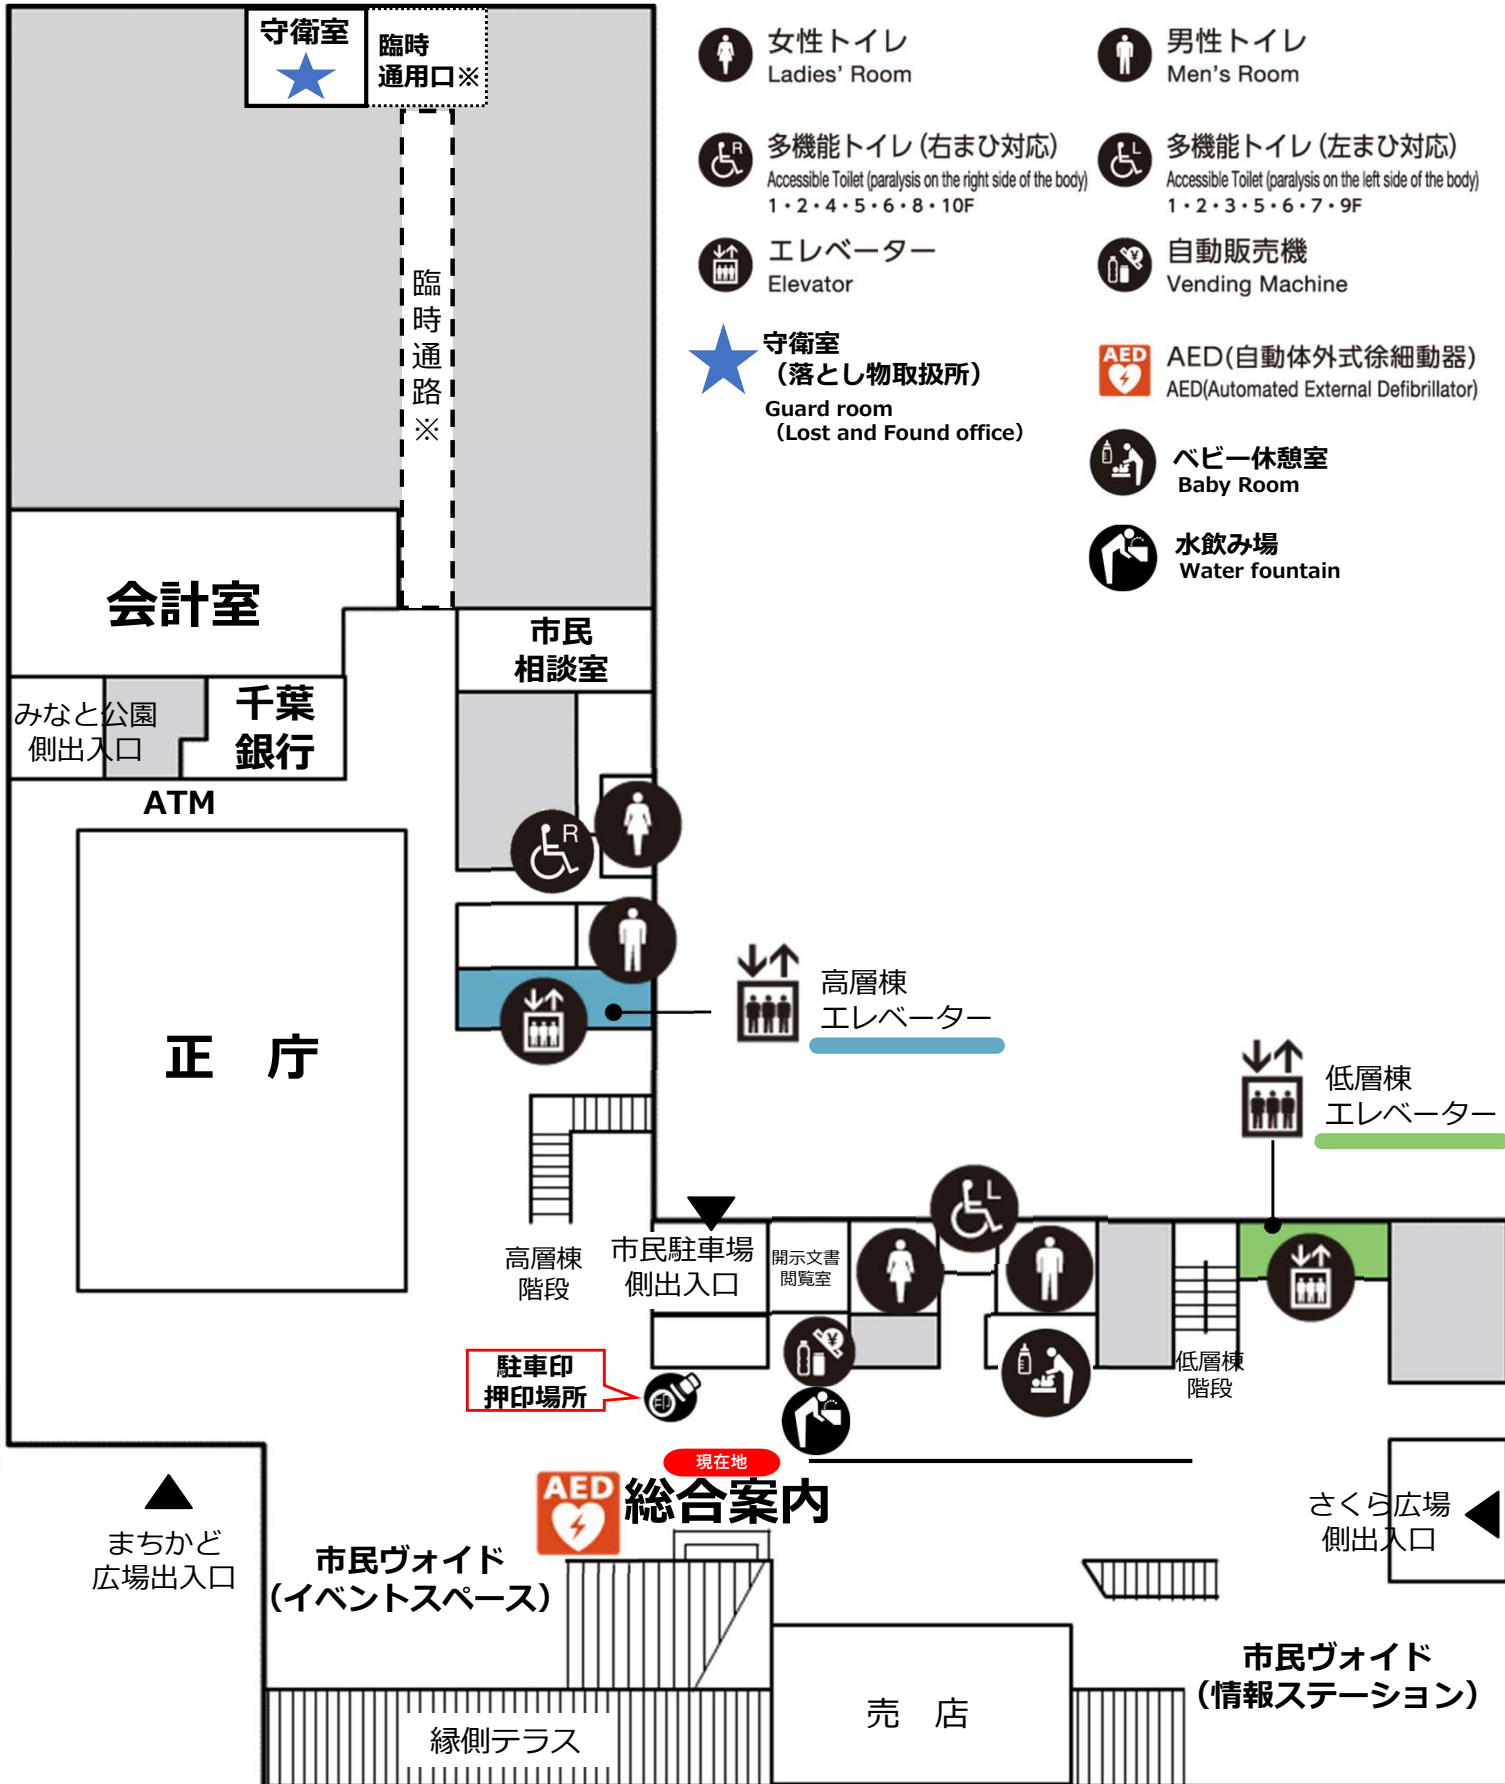

# フロアマップ

# フロアマップ 【2F】

-  女性トイレ  
Ladies' Room
-  男性トイレ  
Men's Room
-  多機能トイレ (右まひ対応)  
Accessible Toilet (paralysis on the right side of the body)  
1・2・4・5・6・8・10F
-  多機能トイレ (左まひ対応)  
Accessible Toilet (paralysis on the left side of the body)  
1・2・3・5・6・7・9F
-  エレベーター  
Elevator
-  自動販売機  
Vending Machine
-  AED(自動体外式徐細動器)  
AED(Automated External Defibrillator)
-  ベビー休憩室  
Baby Room
-  水飲み場  
Water fountain