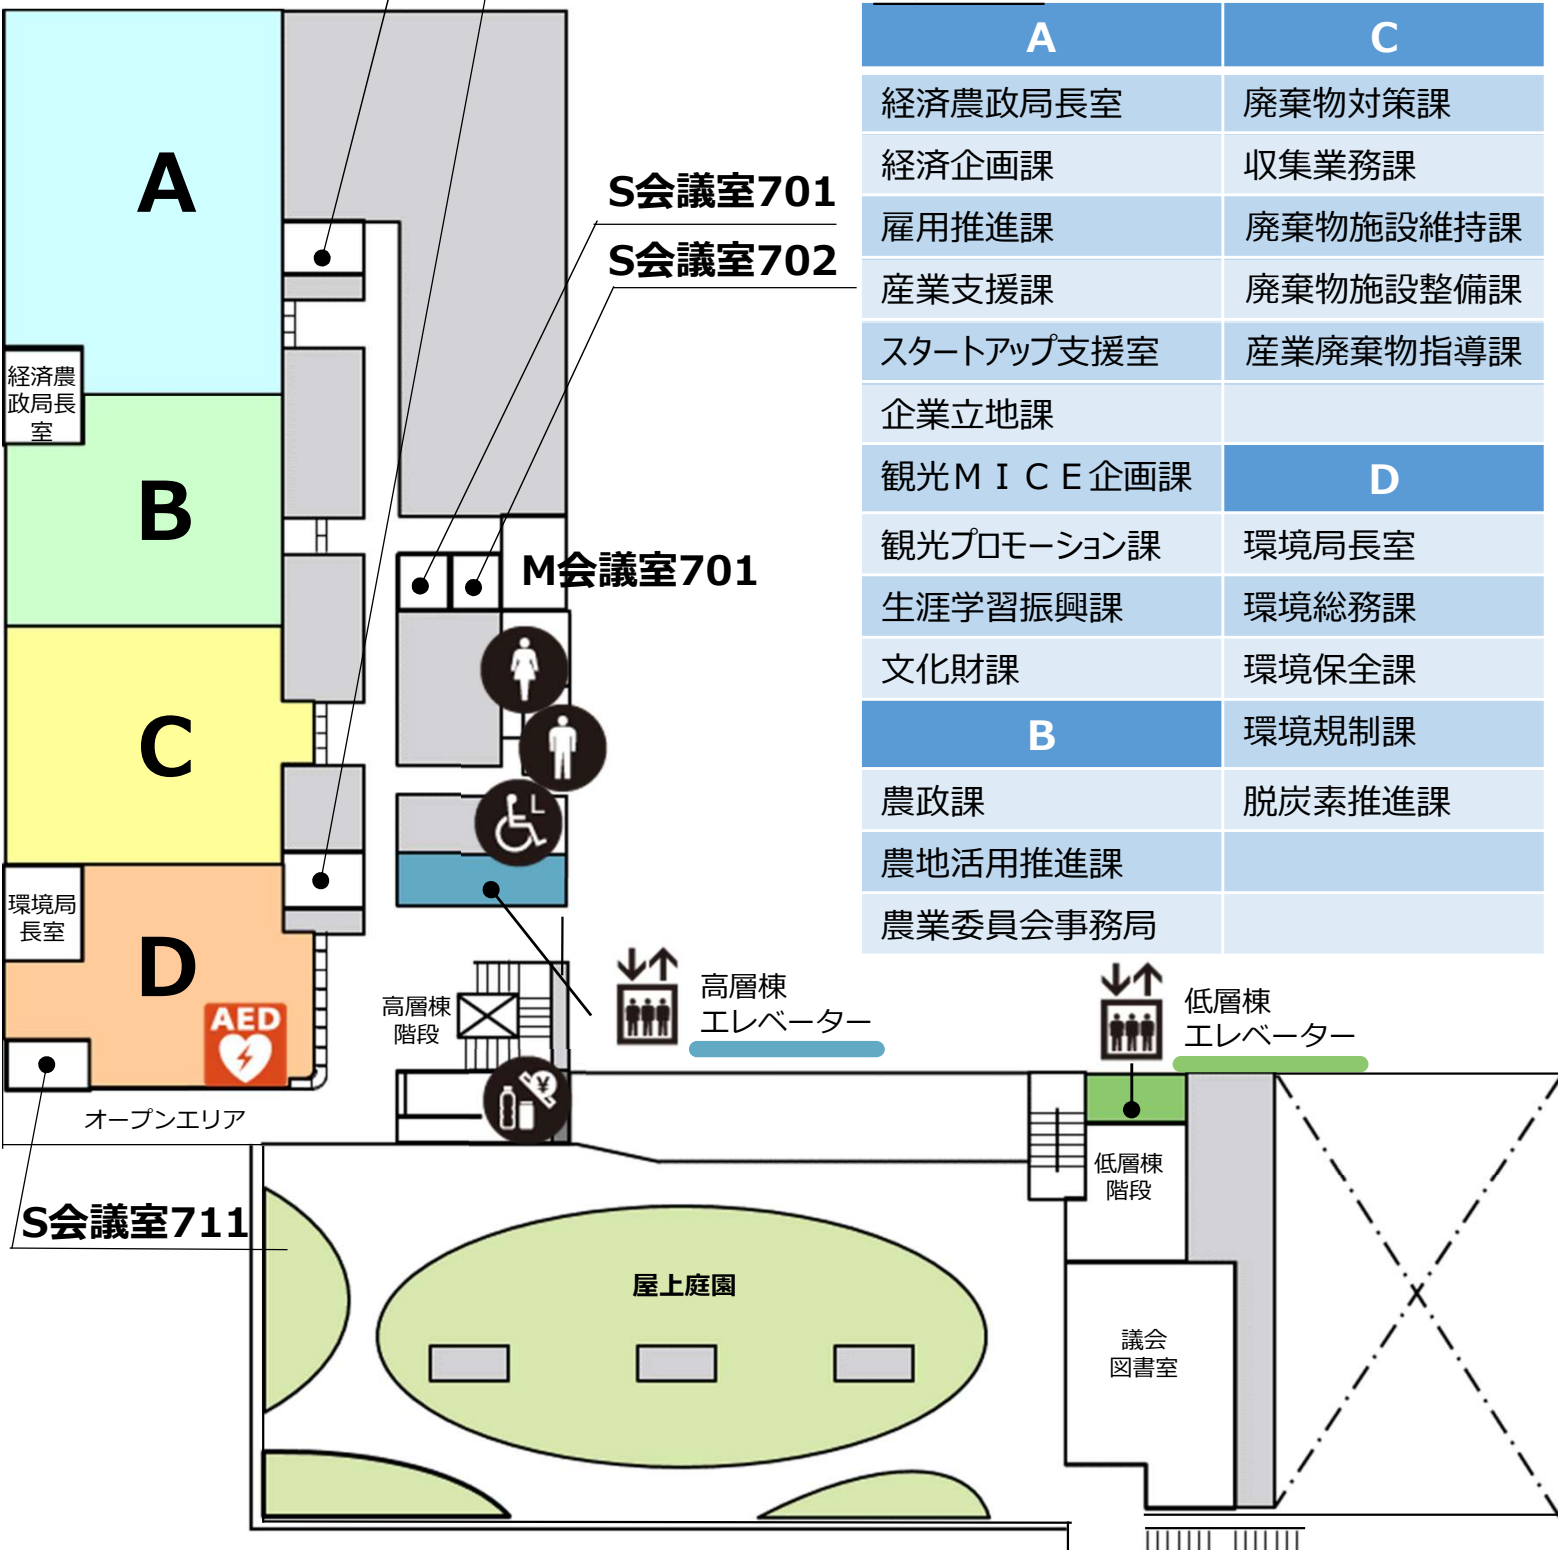

フロアマップ

【7F】

女性トイレ
Ladies' Room

男性トイレ
Men's Room

多機能トイレ (右まひ対応)
Accessible Toilet (paralysis on the right side of the body)
1・2・4・5・6・8・10F

多機能トイレ (左まひ対応)
Accessible Toilet (paralysis on the left side of the body)
1・2・3・5・6・7・9F

エレベーター
Elevator

自動販売機
Vending Machine

AED(自動体外式徐細動器)
AED(Automated External Defibrillator)

相談室701

相談室702

S会議室701

S会議室702

M会議室701

カウンター

A	C
経済農政局長室	廃棄物対策課
経済企画課	収集業務課
雇用推進課	廃棄物施設維持課
産業支援課	廃棄物施設整備課
スタートアップ支援室	産業廃棄物指導課
企業立地課	
観光MICE企画課	D
観光プロモーション課	環境局長室
生涯学習振興課	環境総務課
文化財課	環境保全課
B	環境規制課
農政課	脱炭素推進課
農地活用推進課	
農業委員会事務局	

経済農政局長室

環境局長室

オープンエリア

S会議室711

高層棟
階段

高層棟
エレベーター

低層棟
エレベーター

低層棟
階段

屋上庭園

議会
図書室