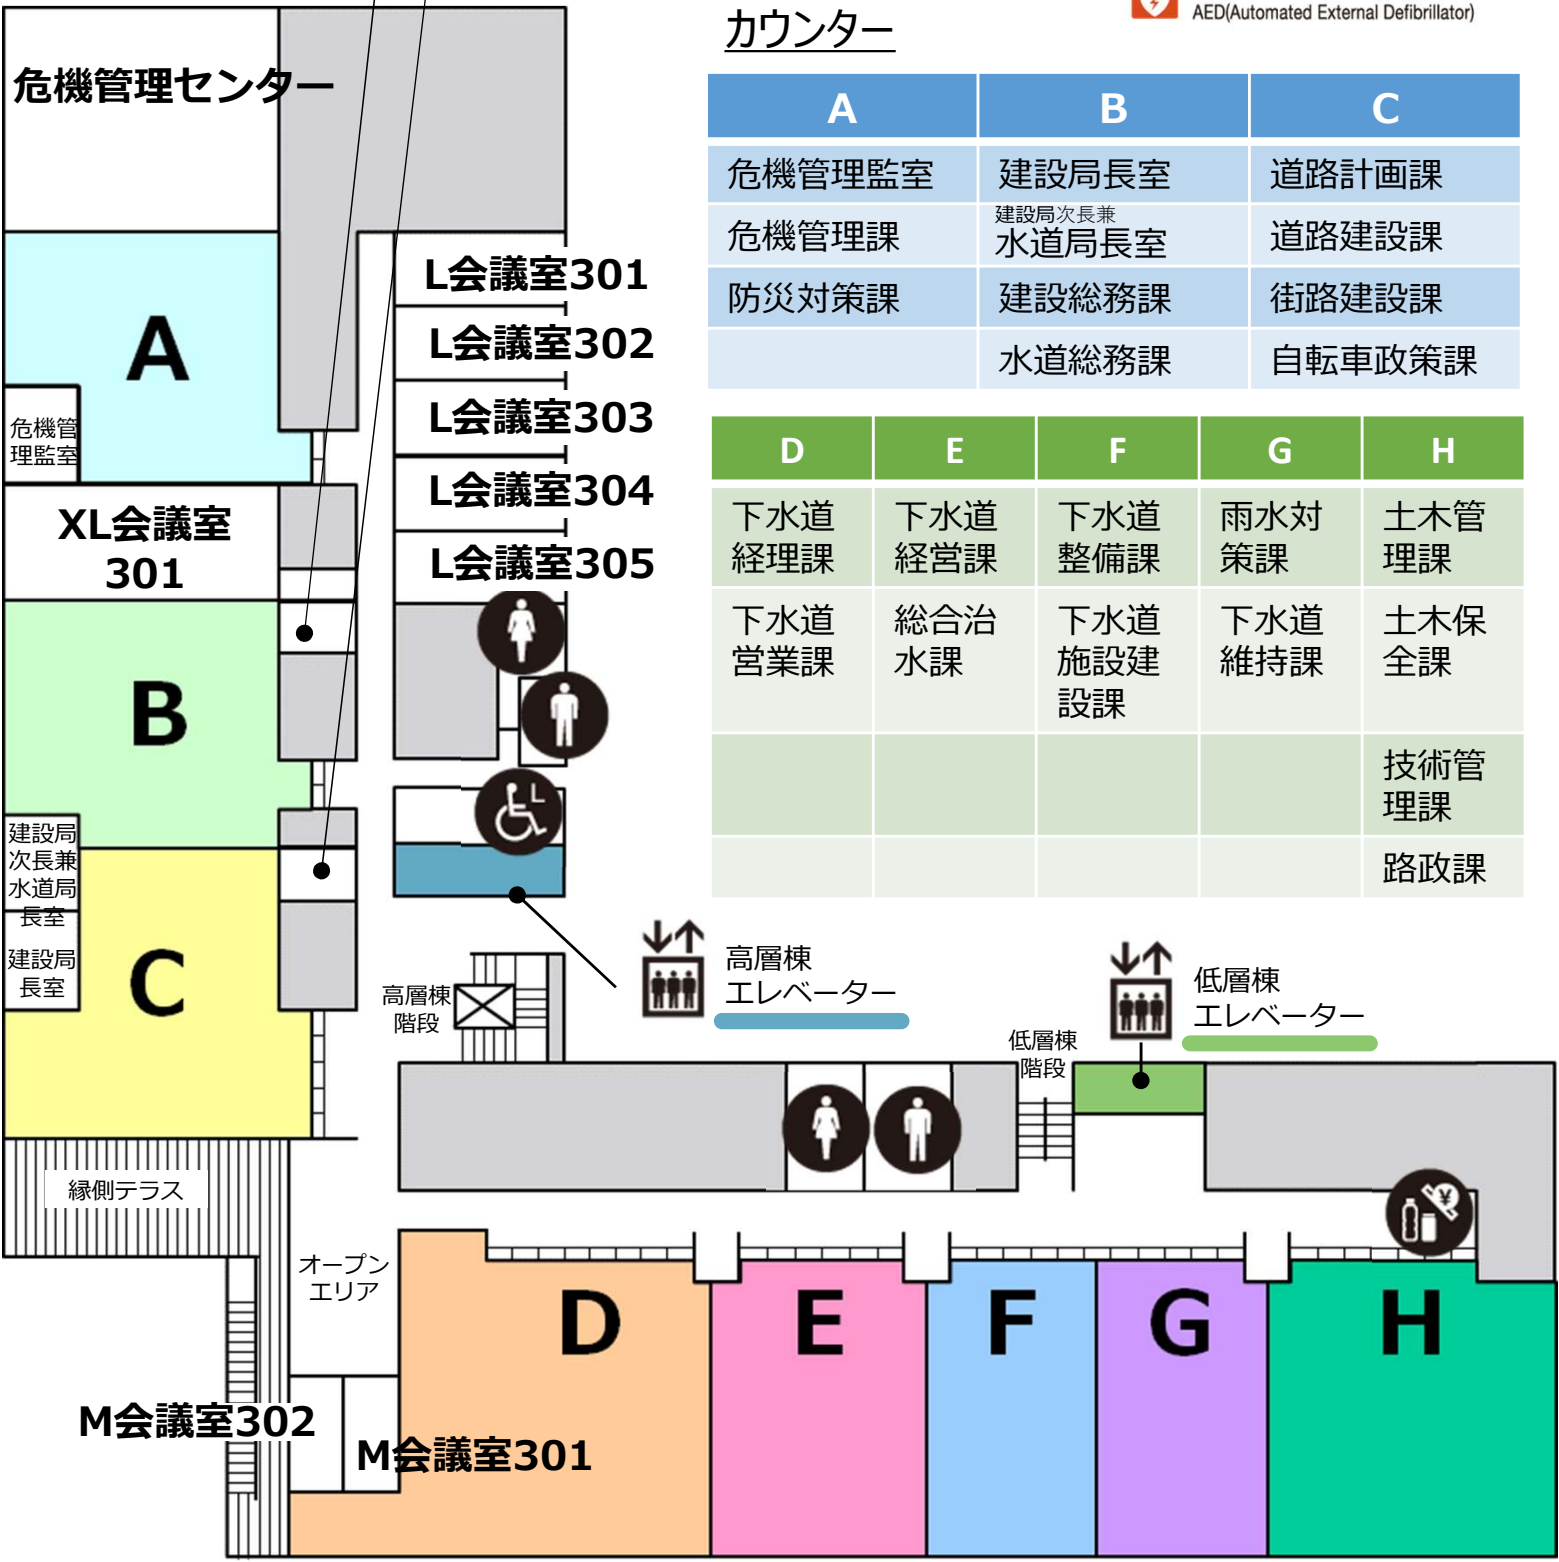

フロアマップ

【3F】

女性トイレ
Ladies' Room

男性トイレ
Men's Room

多機能トイレ (右まひ対応)
Accessible Toilet (paralysis on the right side of the body)
1・2・4・5・6・8・10F

多機能トイレ (左まひ対応)
Accessible Toilet (paralysis on the left side of the body)
1・2・3・5・6・7・9F

エレベーター
Elevator

自動販売機
Vending Machine

AED (自動体外式徐細動器)
AED (Automated External Defibrillator)

S会議室301

S会議室302

カウンター

A	B	C
危機管理監室	建設局長室	道路計画課
危機管理課	建設局次長兼 水道局長室	道路建設課
防災対策課	建設総務課	街路建設課
	水道総務課	自転車政策課

D	E	F	G	H
下水道 経理課	下水道 経営課	下水道 整備課	雨水対 策課	土木管 理課
下水道 営業課	総合治 水課	下水道 施設建 設課	下水道 維持課	土木保 全課
				技術管 理課
				路政課

危機管理センター

A

危機管理監室

XL会議室
301

B

建設局次長兼
水道局長室
建設局長室

C

L会議室301

L会議室302

L会議室303

L会議室304

L会議室305

高層棟
階段

高層棟
エレベーター

低層棟
階段

低層棟
エレベーター

緑側テラス

オープン
エリア

M会議室302

M会議室301

D

E

F

G

H