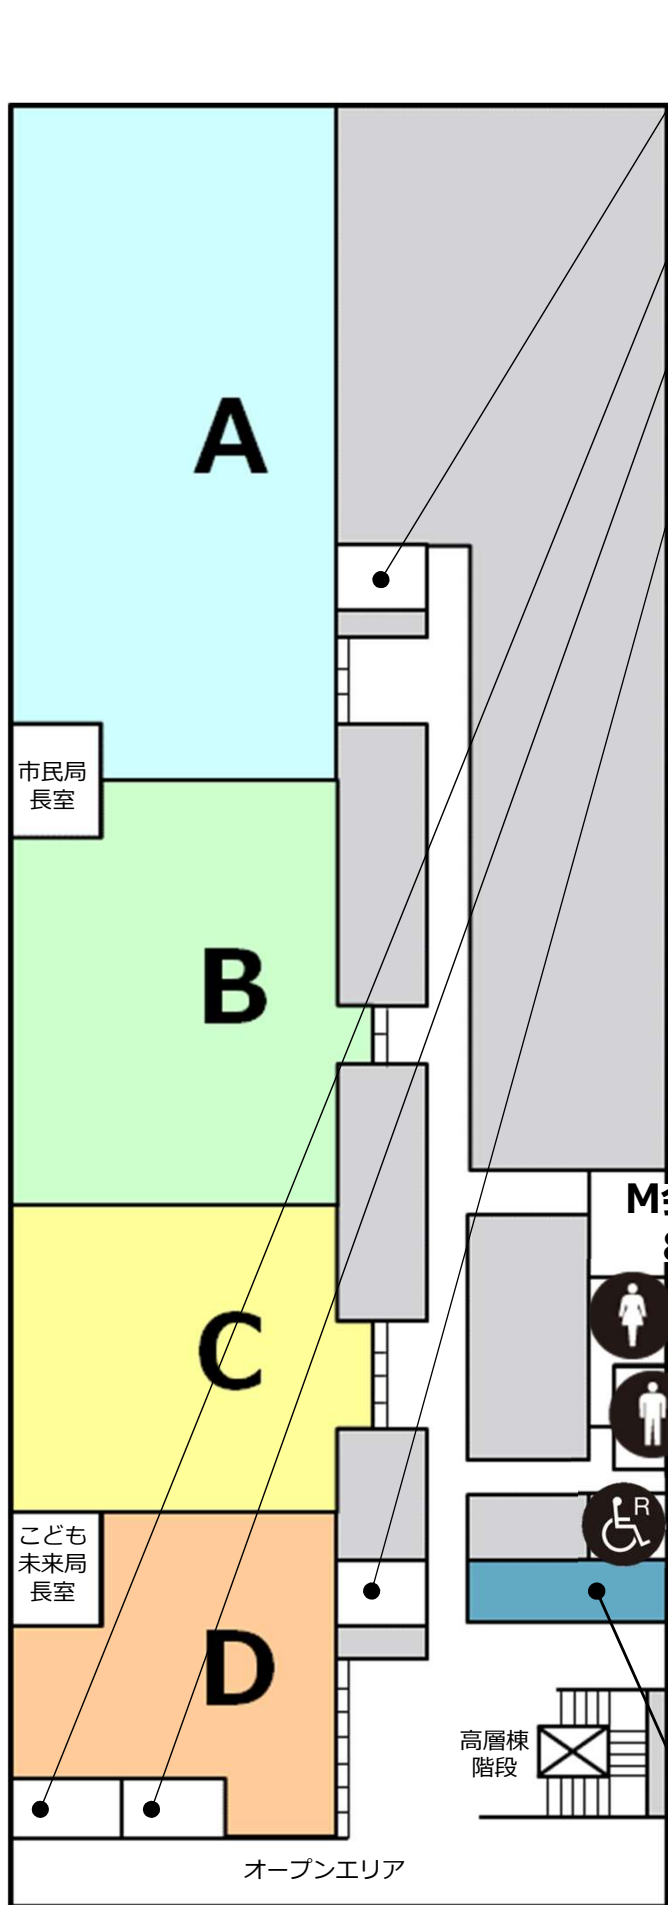

# フロアマップ 【8F】

相談室801

S会議室802

S会議室803

相談室802

女性トイレ  
Ladies' Room

男性トイレ  
Men's Room

多機能トイレ (右まひ対応)  
Accessible Toilet (paralysis on the right side of the body)  
1・2・4・5・6・8・10F