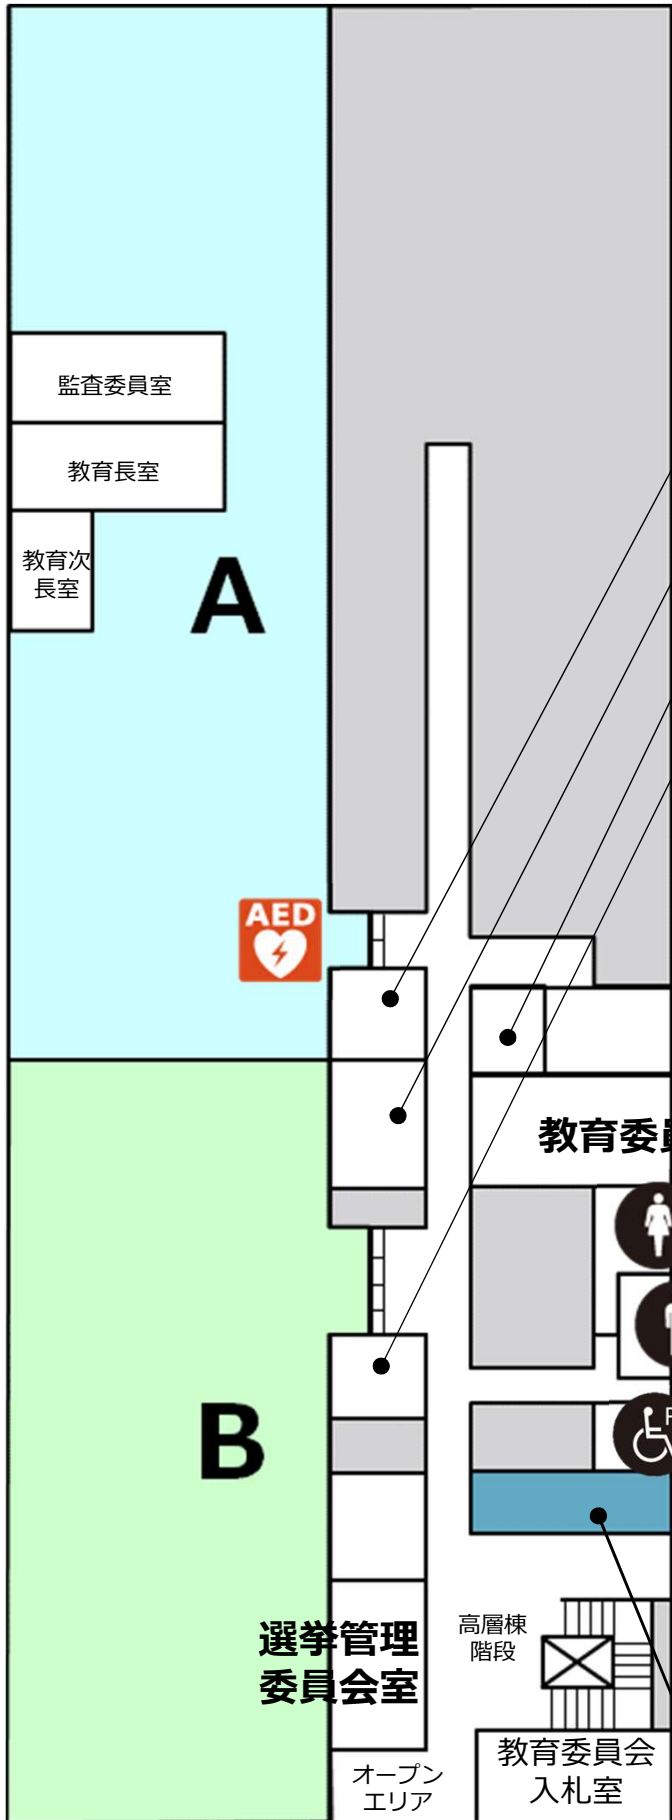

フロアマップ

【10F】

女性トイレ
Ladies' Room

男性トイレ
Men's Room

多機能トイレ (右まひ対応)
Accessible Toilet (paralysis on the right side of the body)
1・2・4・5・6・8・10F

多機能トイレ (左まひ対応)
Accessible Toilet (paralysis on the left side of the body)
1・2・3・5・6・7・9F

エレベーター
Elevator

自動販売機
Vending Machine

AED (自動体外式徐細動器)
AED (Automated External Defibrillator)

相談室1001

M会議室1001

S会議室1002

相談室1002

カウンター

A	B
監査委員室	教育長室
選挙管理委員会事務局	教育次長室
人事委員会事務局	教育委員会事務局
監査委員事務局	総務課
行政監査課	企画課
財務監査課	教育職員課
	教育給与課
	学校施設課
	学事課
	教育改革推進課
	教育指導課
	教育支援課
	保健体育課

高層棟
エレベーター