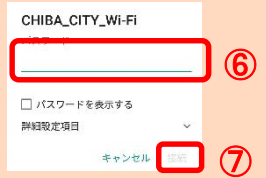

■Step1

お使いの端末のWi-Fiを有効にして、CHIBA_CITY_Wi-FiのSSIDに接続してください

スマートフォン

iOS

- ① ホーム画面の【設定】をタップし、設定画面を表示します。
- ② 設定画面の【Wi-Fi】をタップし、Wi-Fi設定画面を表示します。

- ③ Wi-Fi設定画面で【Wi-Fi】をタップし、Wi-Fiを有効にします。
- ④ Wi-Fi設定画面でネットワーク【CHIBA_CITY_Wi-Fi】をタップします。

- ⑤ ネットワーク設定画面で、パスワードを入力します。
- ⑥ パスワード入力後、【接続】をタップします。

Android

- ① ホーム画面の【設定】をタップし、設定画面を表示します。
- ② 設定画面の【ネットワークとインターネット】をタップします。

- ③ ネットワークとインターネットの設定画面で【Wi-Fi】をタップします。

- ④ Wi-Fi設定画面で【Wi-Fi】をタップし、Wi-Fiを有効にします。
- ⑤ Wi-Fi設定画面でネットワーク【CHIBA_CITY_Wi-Fi】をタップします。

- ⑥ ネットワーク設定画面で、パスワードを入力します。
- ⑦ パスワード入力後、【接続】をタップします。

パソコン

Windows 11

- ① デスクトップ画面のメニューバーにある【ワイヤレスアイコン】をクリックし、設定画面を表示します。

- ② 設定画面で【アイコン】をクリックし、Wi-Fiを有効にします。
- ③ 設定画面で【矢印】をクリックし、Wi-Fi設定画面を表示します。

- ④ Wi-Fi設定画面で【CHIBA_CITY_Wi-Fi】をクリックします。