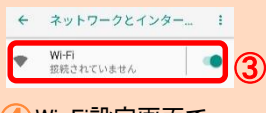

■Step1

お使いの端末のWi-Fiを有効にして、CHIBA_CITY_Wi-FiのSSIDに接続してください

スマートフォン

iOS

- ① ホーム画面の【設定】をタップし、設定画面を表示します。
- ② 設定画面の【Wi-Fi】をタップし、Wi-Fi設定画面を表示します。

- ③ Wi-Fi設定画面で【Wi-Fi】をタップし、Wi-Fiを有効にします。
- ④ Wi-Fi設定画面でネットワーク【CHIBA_CITY_Wi-Fi】をタップします。

- ⑤ ネットワーク設定画面で、パスワードを入力します。
- ⑥ パスワード入力後、【接続】をタップします。

Android

- ① ホーム画面の【設定】をタップし、設定画面を表示します。
- ② 設定画面の【ネットワークとインターネット】をタップします。

- ③ ネットワークとインターネットの設定画面で【Wi-Fi】をタップします。

- ④ Wi-Fi設定画面で【Wi-Fi】をタップし、Wi-Fiを有効にします。
- ⑤ Wi-Fi設定画面でネットワーク【CHIBA_CITY_Wi-Fi】をタップします。

- ⑥ ネットワーク設定画面で、パスワードを入力します。
- ⑦ パスワード入力後、【接続】をタップします。

パソコン

Windows 11

- ① デスクトップ画面のメニューバーにある【ワイヤレスアイコン】をクリックし、設定画面を表示します。

- ② 設定画面で【アイコン】をクリックし、Wi-Fiを有効にします。
- ③ 設定画面で【矢印】をクリックし、Wi-Fi設定画面を表示します。

- ④ Wi-Fi設定画面で【CHIBA_CITY_Wi-Fi】をクリックします。