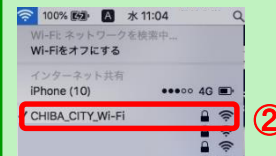

- ⑥ ネットワーク設定画面で、パスワードを入力します。
- ⑦ パスワード入力後、【接続】をタップします。

パソコン

Windows 11

- ① デスクトップ画面のメニューバーにある【ワイヤレスアイコン】をクリックし、設定画面を表示します。

- ② 設定画面で【アイコン】をクリックし、Wi-Fiを有効にします。
- ③ 設定画面で【矢印】をクリックし、Wi-Fi設定画面を表示します。

- ④ Wi-Fi設定画面で【CHIBA_CITY_Wi-Fi】をクリックします。

- ⑤ 【接続ボタン】をクリックします。

- ⑥ 設定画面で、パスワードを入力します。

- ⑦ パスワード入力後、【次へ】をクリックします。

Windows 10

- ① デスクトップ画面のメニューバーにある【ワイヤレスアイコン】をクリックし、Wi-Fi設定画面を表示します。

- ② Wi-Fi設定画面で【CHIBA_CITY_Wi-Fi】をクリックします。

- ③ 【接続ボタン】をクリックします。

- ④ 設定画面で、パスワードを入力します。

- ⑤ パスワード入力後、【次へ】をクリックします。

Mac

- ① デスクトップ画面のメニューバーにある【ワイヤレスアイコン】をクリックし、Wi-Fi設定画面を表示します。

- ② Wi-Fi設定画面で【CHIBA_CITY_Wi-Fi】をクリックします。

- ③ 設定画面で、パスワードを入力します。

- ④ パスワード入力後、【接続】をクリックします。

CHIBA_CITY_Wi-Fiに接続後、利用規約が表示されます。(次ページに続きます)

■Step2

表示される利用規約をご確認いただき、同意の上インターネット接続ボタンをクリックしてください。

CHIBA_CITY_WIFI

千葉市公衆無線LAN利用規約

(目的等)

第1条 本規約は、千葉市（以下「本市」という。）が市民及び来訪者の利便性の向上を図ることを目的として提供する公衆無線LAN「CHIBA CITY Wi-Fi」（以下「本サービス」という。）の利用について必要な事項を定めるものである。