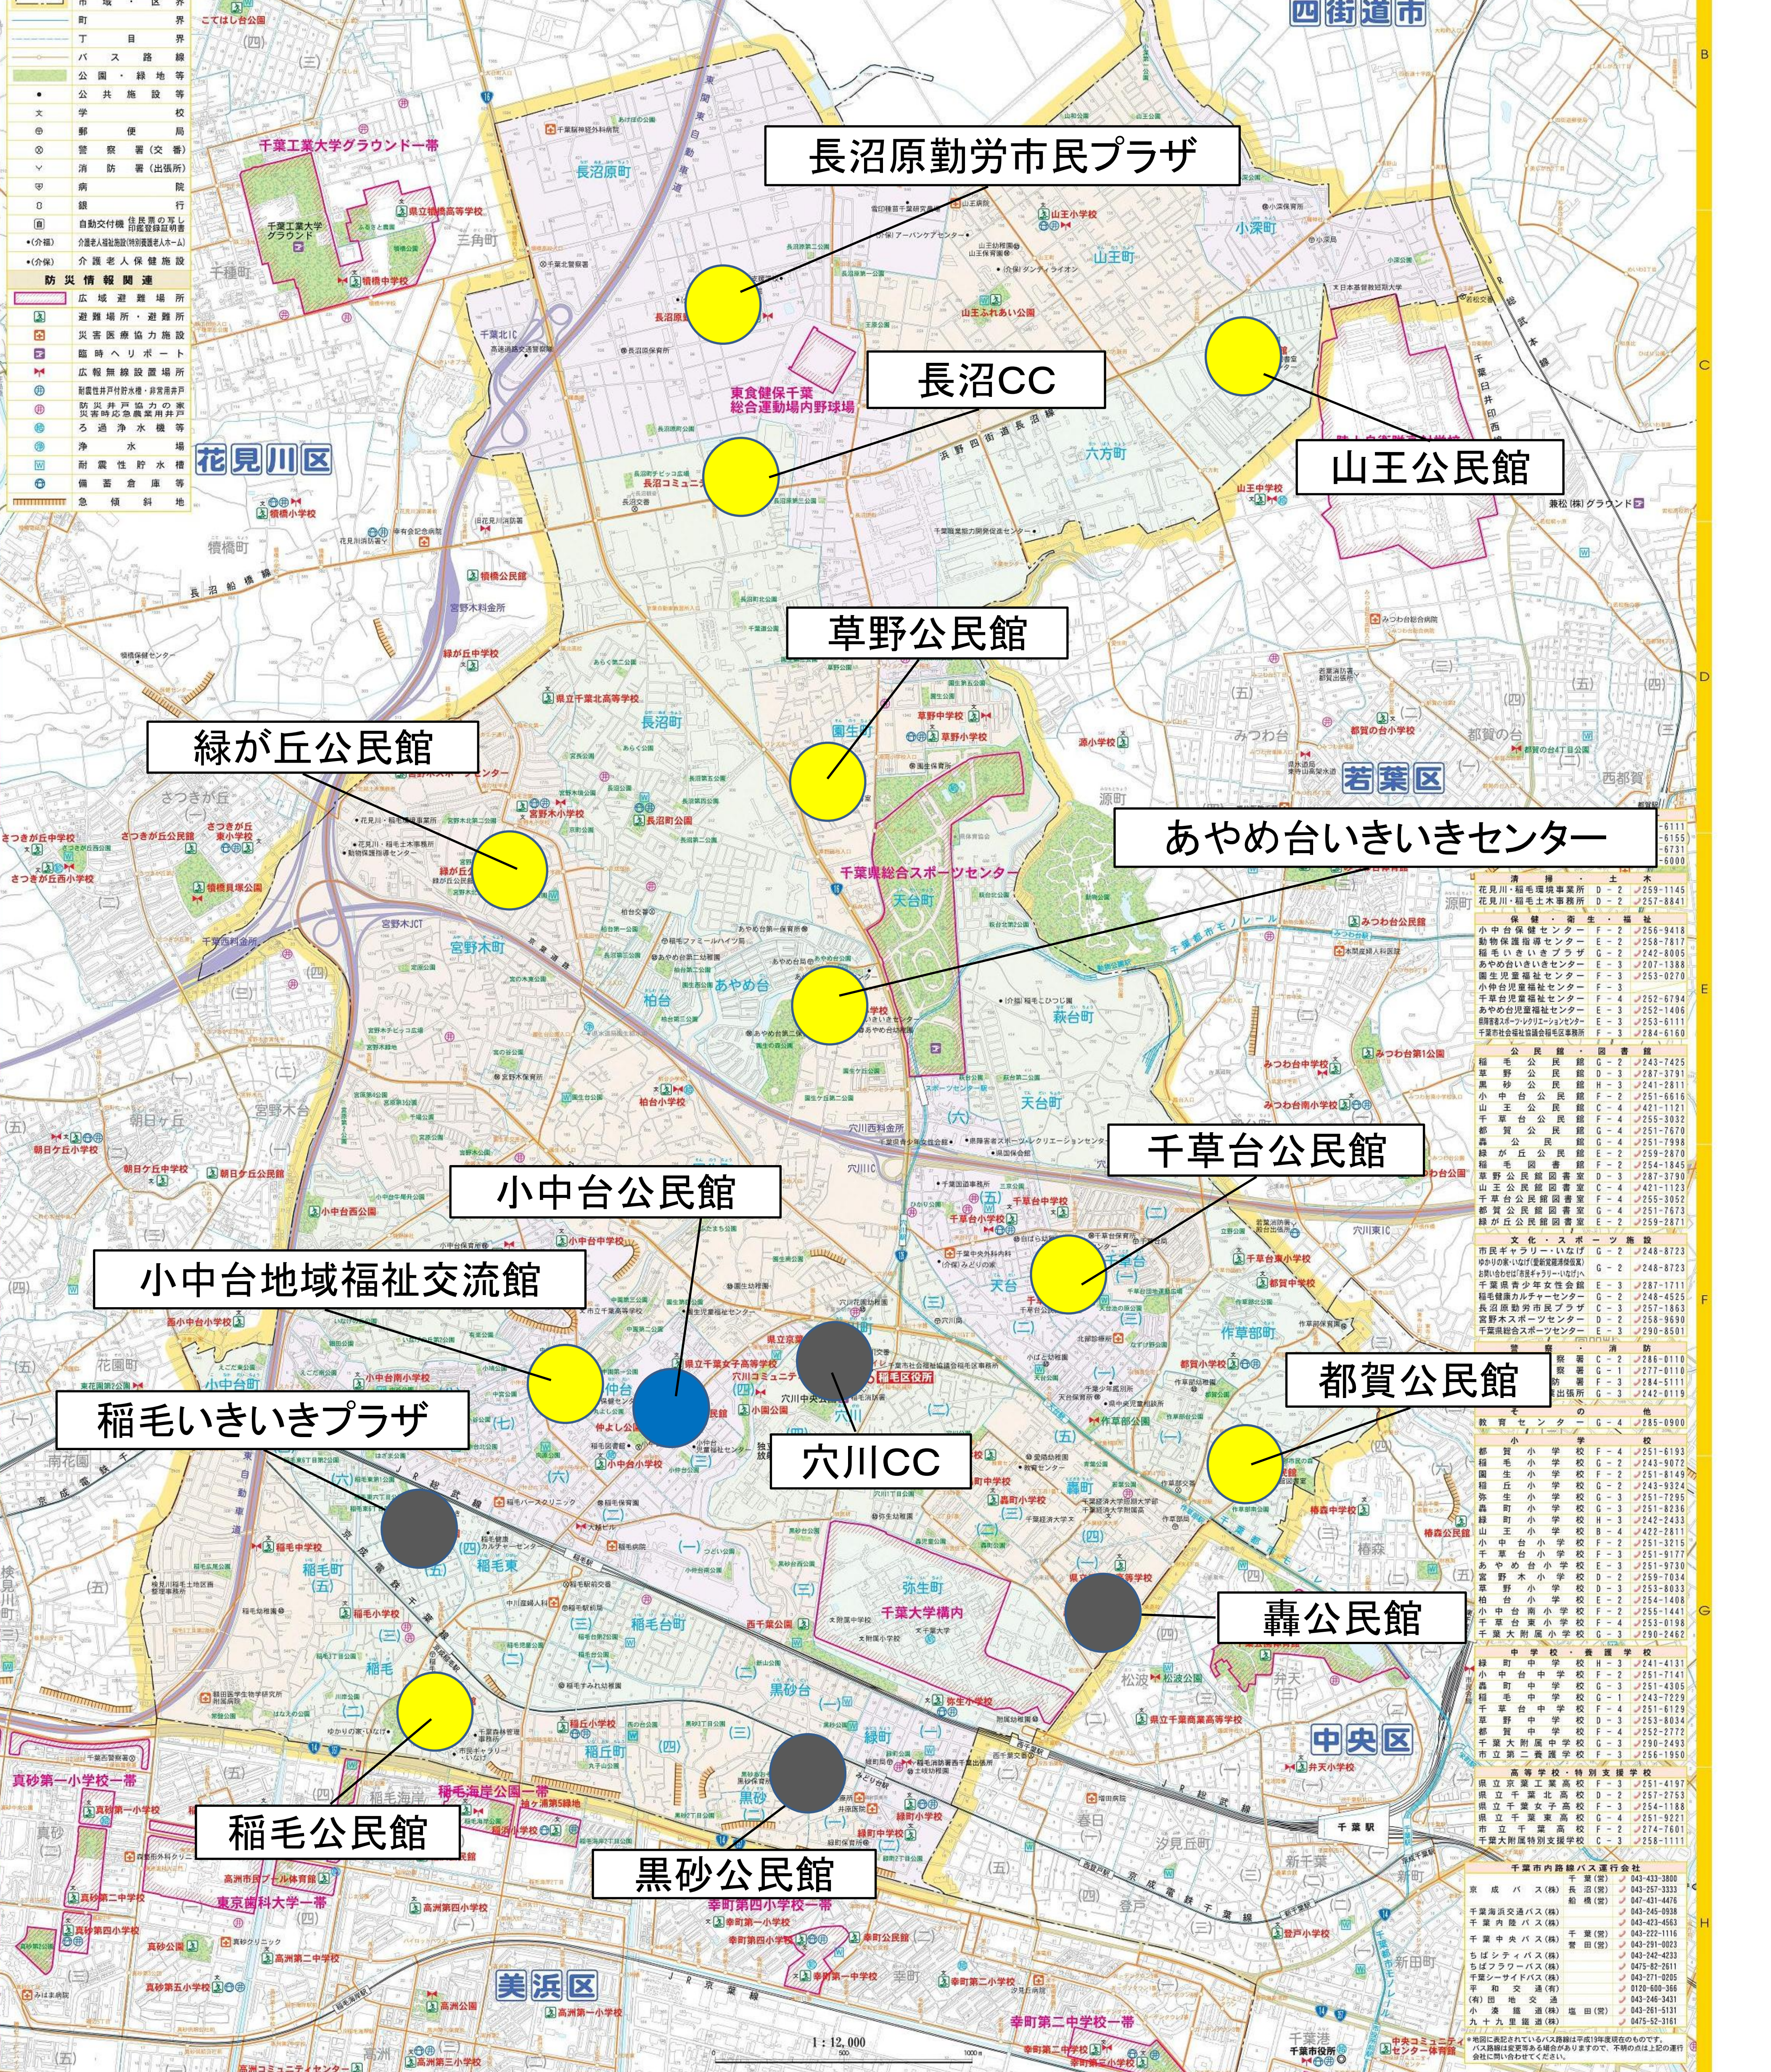

凡例

|                       |  |                                  |  |
|-----------------------|--|----------------------------------|--|
| 総合評価結果<br>見直し         |  | 総合評価結果<br>当面継続                   |  |
| 総合評価結果<br>継続(計画的保全対象) |  | 総合評価実施せず(データ評価で<br>課題なし、方針決定済み等) |  |

長沼原労働市民プラザ

長沼CC

山王公民館

草野公民館

緑が丘公民館

あやめ台いきいきセンター

千草台公民館

小中台公民館