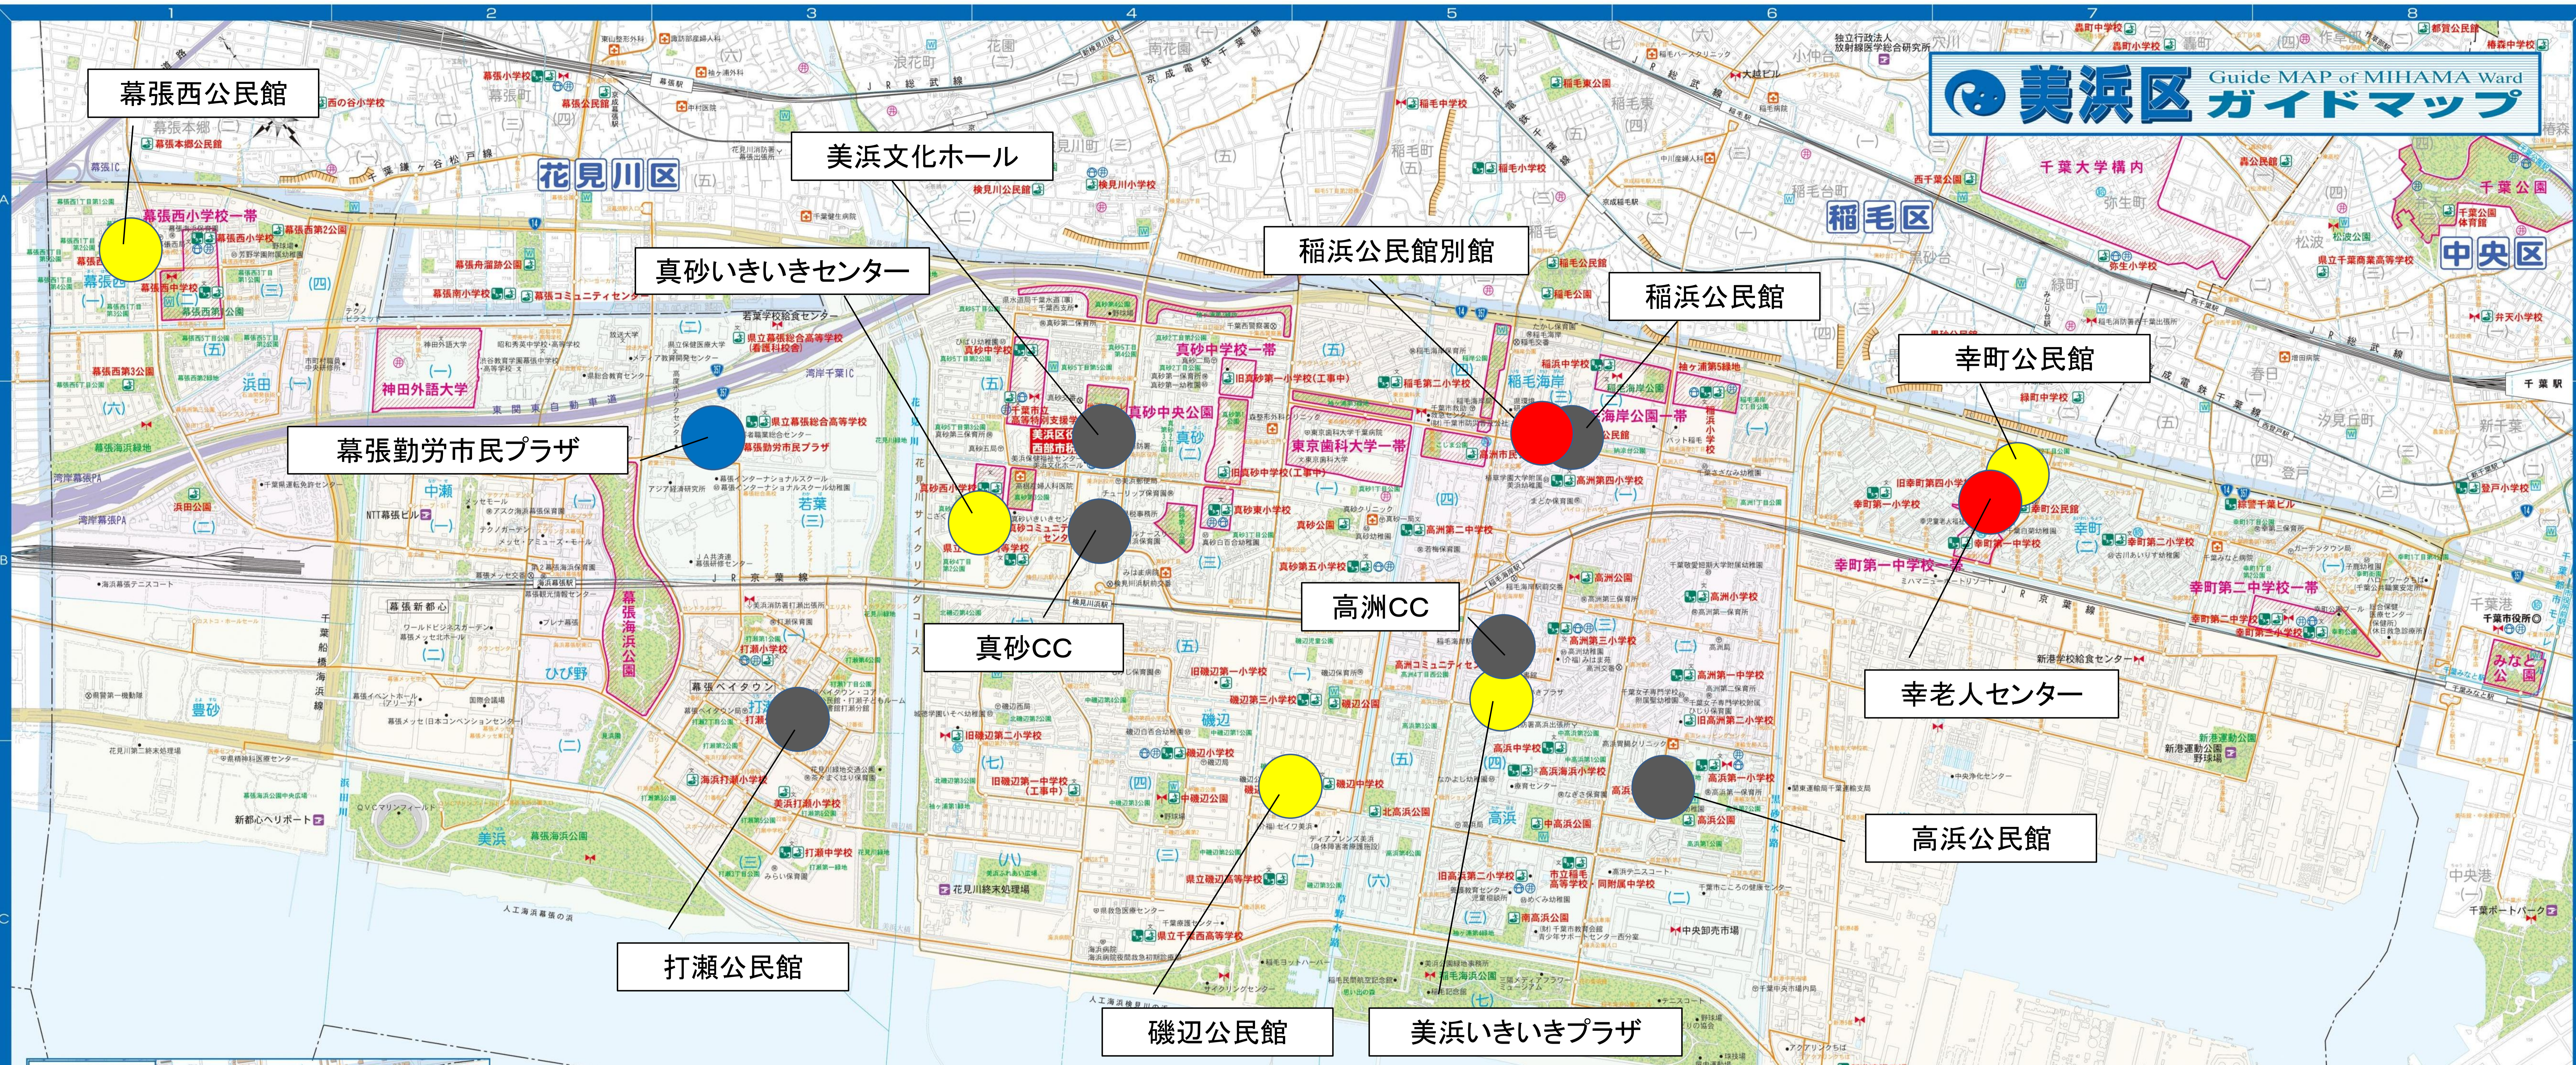

美浜区 Guide MAP of MIHAMA Ward

美浜区 ガイドマップ

市外局番(043)

区役所・市税事務所	電話番号
美浜区役所	B-4 270-3111
西部市税事務所	B-4 270-3136

清掃・道路	電話番号
新緑清掃センター	C-6 242-3366
中央清掃センター	C-6 232-1151
中央・美浜環境事務所	C-6 231-6342

保健	電話番号
保健所(総合健康センター)	B-8 238-9920
休日急患診療所(総合健康センター)	B-8 238-9911
海浜病院	C-4 277-7711
夜間急患診療所(海浜病院)	C-4 279-3131
救急医療センター	C-4 279-2211