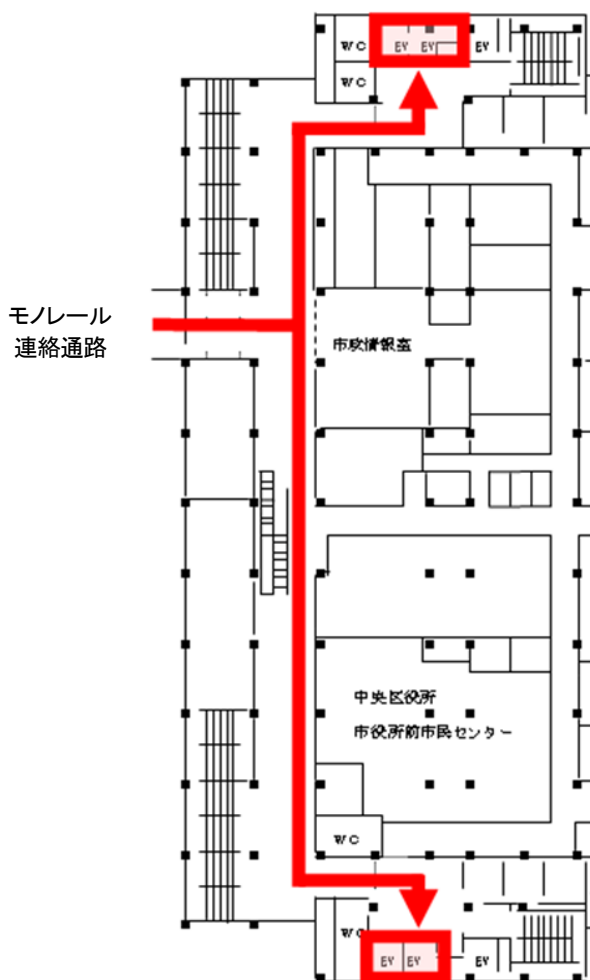

千葉中央コミュニティセンター及び千葉市役所本庁舎将来活用検討地 サウンディング型市場調査 事前説明会等会場案内図

会場 千葉中央コミュニティセンター 8階 千鳥・海鷗

住所 千葉市中央区千葉港2-1

交通手段（アクセス）

- ・JR・京成電鉄千葉駅からバス約3分または徒歩約12分
 - ・JR千葉みなと駅からバス約2分または徒歩約7分
 - ・千葉都市モノレール市役所前駅から徒歩約1分
- ※お車でご来場の場合は、千葉市役所本庁舎駐車場をご利用いただき、会場に駐車券をお持ちください。
(千葉中央コミュニティセンター駐車場は有料となります。)

【2階】

【8階】

モノレール市役所前駅改札口を出て、左手の建物です。モノレール連絡通路より2階へお入りいただけます。建物両脇にあるエレベーターで、8階会場までお越してください。