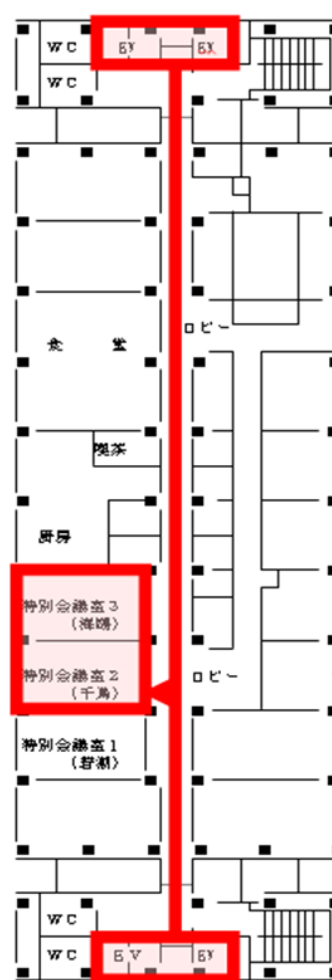

千葉中央コミュニティセンター及び千葉市役所本庁舎将来活用検討地 サウンディング型市場調査 事前説明会等会場案内図

会場 千葉中央コミュニティセンター 8階 千鳥・海鷗

住所 千葉市中央区千葉港2-1

交通手段（アクセス）

- ・JR・京成電鉄千葉駅からバス約3分または徒歩約12分
 - ・JR千葉みなと駅からバス約2分または徒歩約7分
 - ・千葉都市モノレール市役所前駅から徒歩約1分
- ※お車でご来場の場合は、千葉市役所本庁舎駐車場をご利用いただき、会場に駐車券をお持ちください。
(千葉中央コミュニティセンター駐車場は有料となります。)

【2階】

【8階】

モノレール市役所前駅改札口を出て、左手の建物です。モノレール連絡通路より2階へお入りいただけます。建物両脇にあるエレベーターで、8階会場までお越してください。