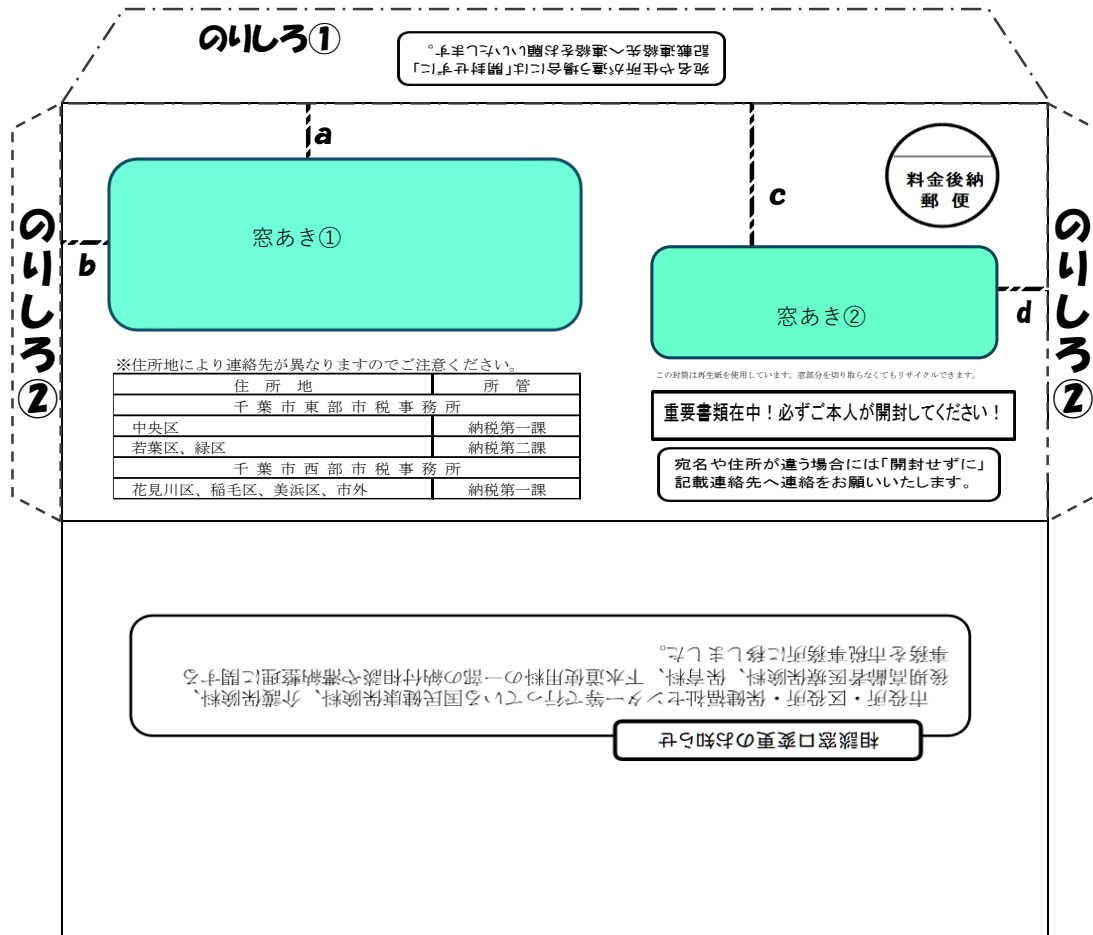

2つ窓あき封筒①「料金後納郵便」版

1. 封筒サイズ … 縦 110mm × 横 222mm
2. のりしろ① … 幅 30mm
3. のりしろ② … 幅 18mm
4. 窓あき① … 縦 57mm × 横 95mm
5. 窓あき② … 縦 35mm × 横 83mm
6. 上余白(a) … 12mm
7. 左余白(b) … 20mm
8. 上余白(c) … 33mm
9. 右余白(d) … 10mm

【規格】

紙質 再生カラークラフト(85g)黄色
裏文字入(裏地紋)

貼り方 カマス貼り
GT折線
縦入れ