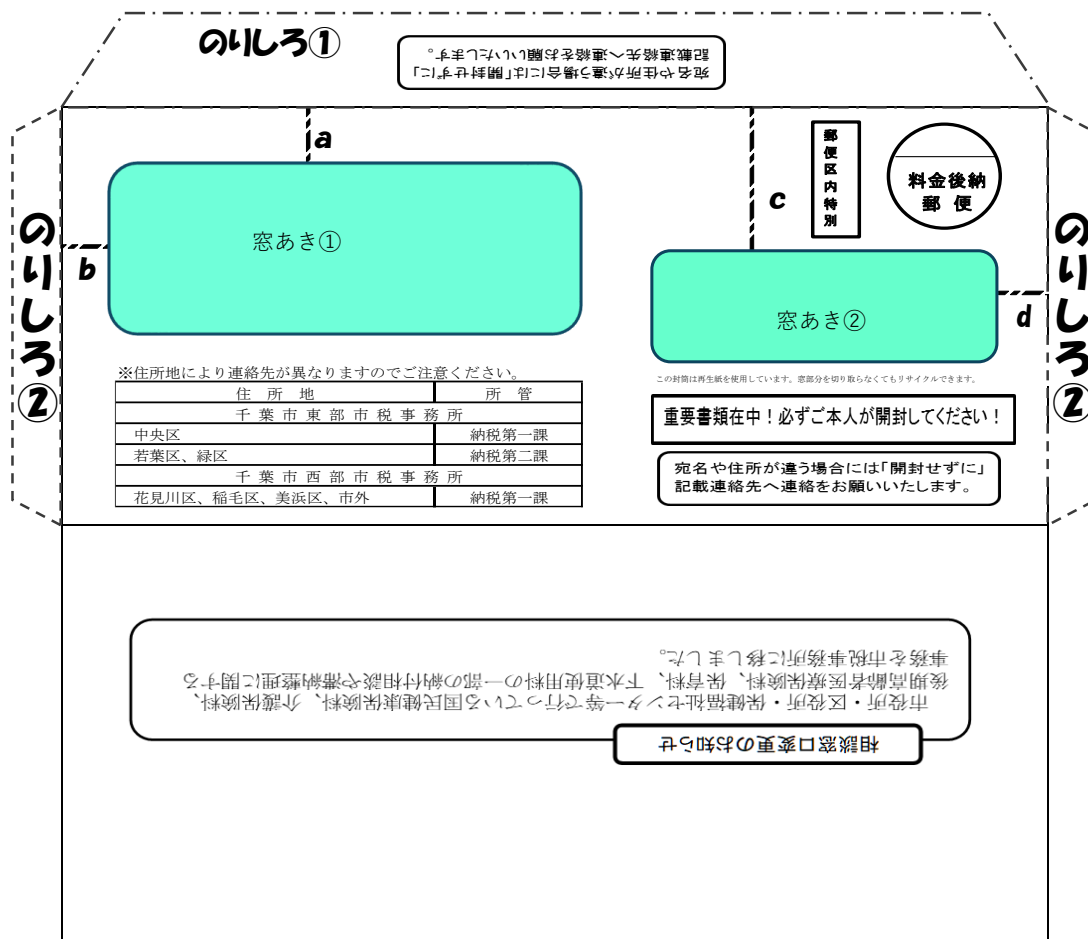

## 2つ窓あき封筒② 「料金後納郵便」「区内特別郵便」版

1. 封筒サイズ … 縦 110mm × 横 222mm
2. のりしろ① … 幅 30mm
3. のりしろ② … 幅 18mm
4. 窓あき① … 縦 57mm × 横 95mm
5. 窓あき② … 縦 35mm × 横 83mm
6. 上余白(a) … 12mm
7. 左余白(b) … 20mm
8. 上余白(c) … 33mm
9. 右余白(d) … 10mm

### 【規格】

紙質 再生カラークラフト(85g)黄色  
裏文字入(裏地紋)  
貼り方 カマス貼り  
G T折線  
縦入れ