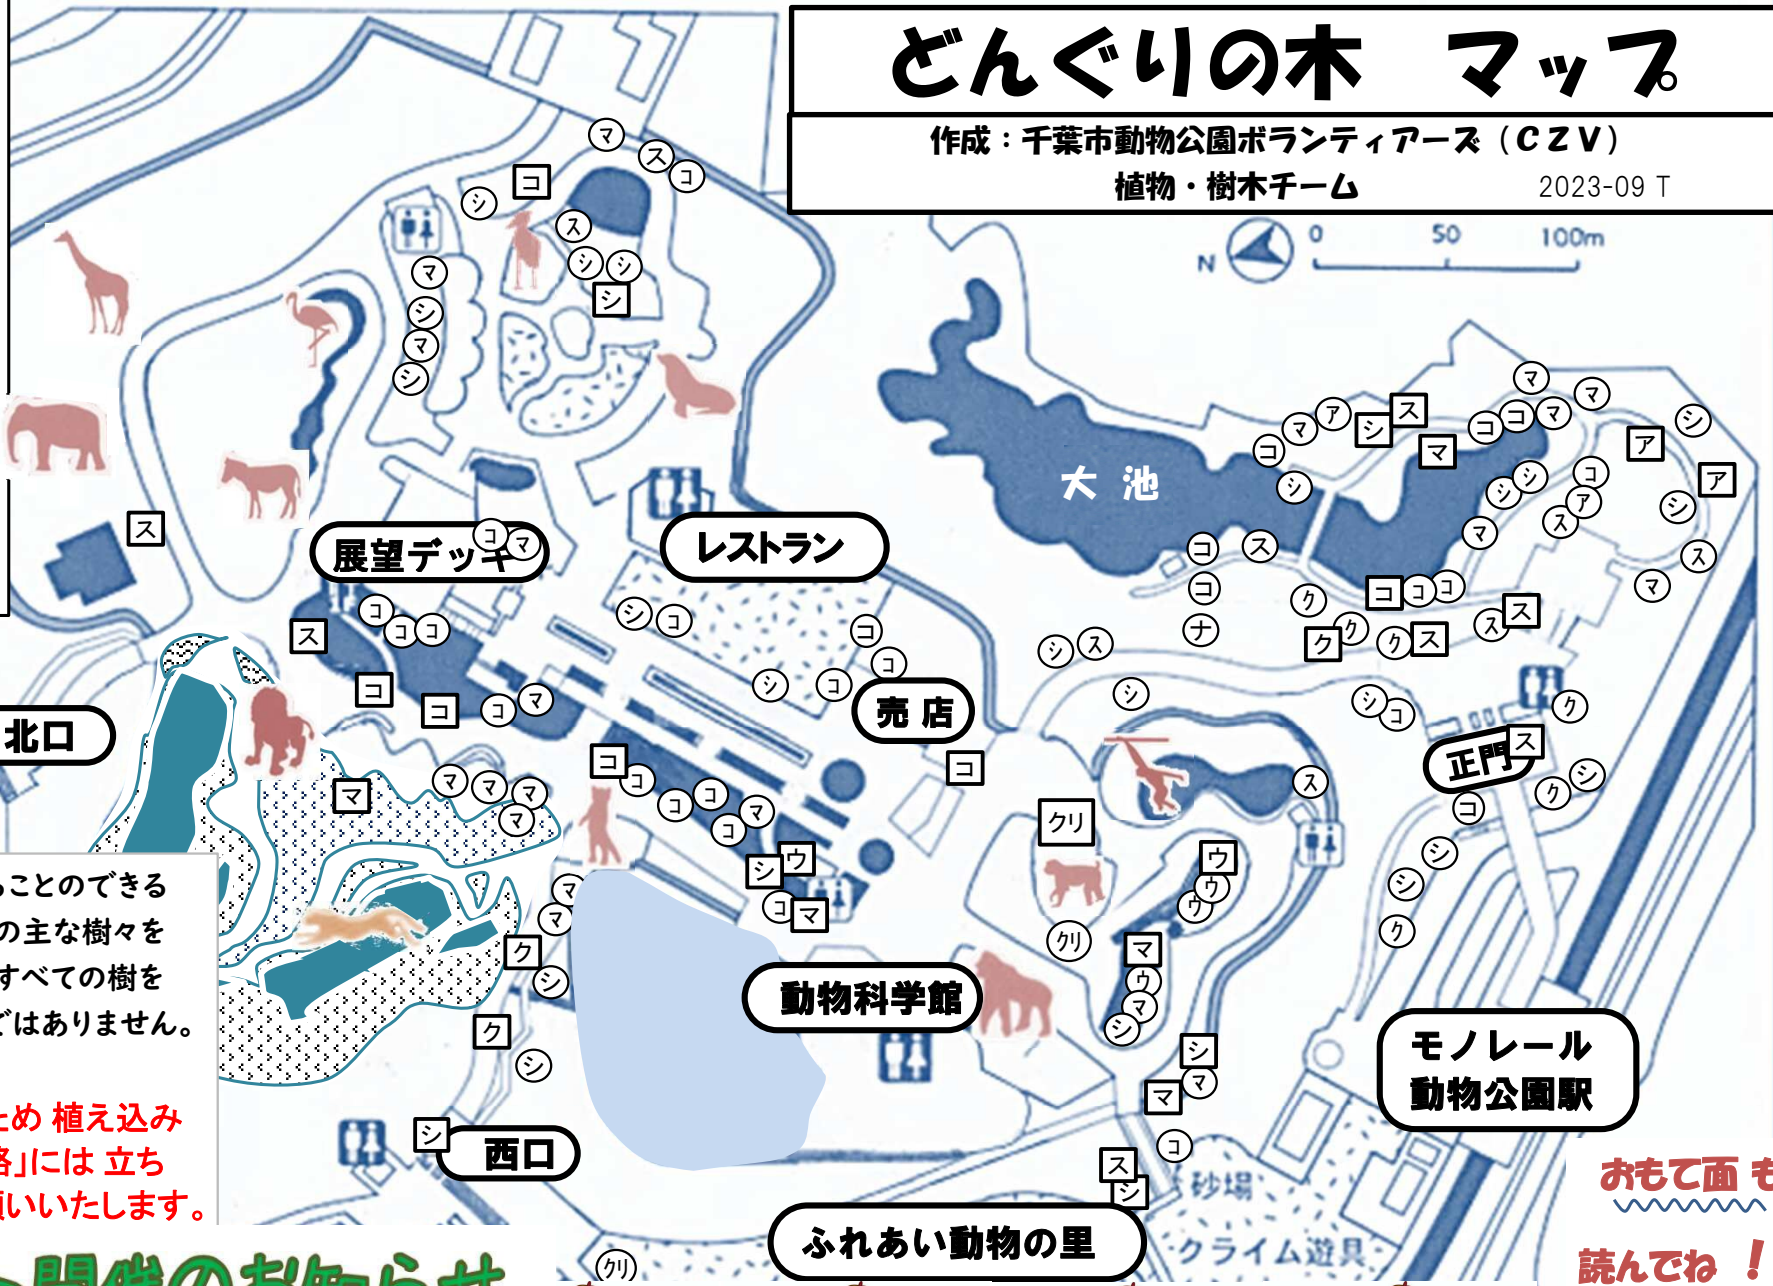

どんぐりの木 マップ

作成：千葉市動物公園ボランティアズ (CZV)

植物・樹木チーム

2023-09 T

凡例

- ㊦: クリ
- ㊧: スダジイ
- ㊨: マテバシイ
- ㊩: ナラガシワ
- ㊪: コナラ
- ㊫: クヌギ
- ㊬: ウバメガシ
- ㊭: アカガシ
- ㊮: シラカシ
- 表示の樹には
名札が付いてい
ます

● 園内で目にするのできる
ブナ科樹木 9種の主な樹々を
略示しましたが すべての樹を
載せているわけではありません。
ご了承ください。

ご注意)安全のため 植え込み
や「キーパー通路」には 立ち
入らないようお願いいたします。

イベント開催のお知らせ

11/18(土)、19(日) クラフトイベント「どんぐりコロコロこれな〜んだ」
12/ 9(土) どんぐりでのあて

おもて面も
読んでね!