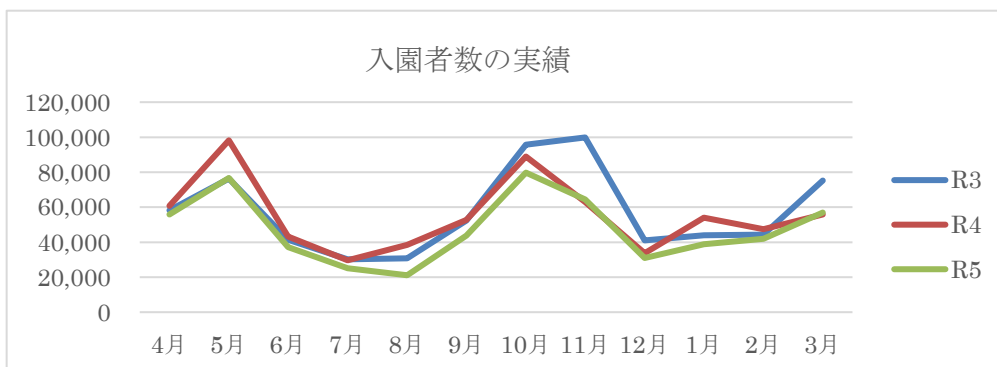

千葉市動物公園の夏期期間の入園料を試験的に割引きます ～料金変動制の導入による効果検証を行います～

千葉市動物公園では、夏期期間の来園促進策として料金変動制の効果検証を行うため、試験的に入園料を割引きますので、お知らせします。

1 目的

夏期期間は来園者数が減少するため、入園料を割引きすることにより、入園者数の増加を図ります。今回の取り組みは試験的に導入し、得られた結果を検証することで、今後の導入について検討します。

2 実施概要について

(1) 期間

令和6年7月1日（月）～8月31日（土）

(2) 内容

入園料（大人）を2割引きます。

割引後料金 640円（通常料金 800円）

※他の割引券、割引サービスとの併用はできません。

※中学生以下の方と市内在住65歳以上の方の入園料、身体障害者手帳・療育手帳・精神障害者保健福祉手帳をお持ちの方の入園料および駐車場料金については無料となります。

詳細は動物公園ホームページをご確認ください。

【URL】 <https://www.city.chiba.jp/zoo/guide/index.html>

(3) 利用方法

期間中に自動券売機またはオンラインでチケットを購入

3 効果の検証方法

過年度の入園者数の推移を踏まえ、入園者数、駐車場利用台数などを比較検証します。

4 入園者数の推移